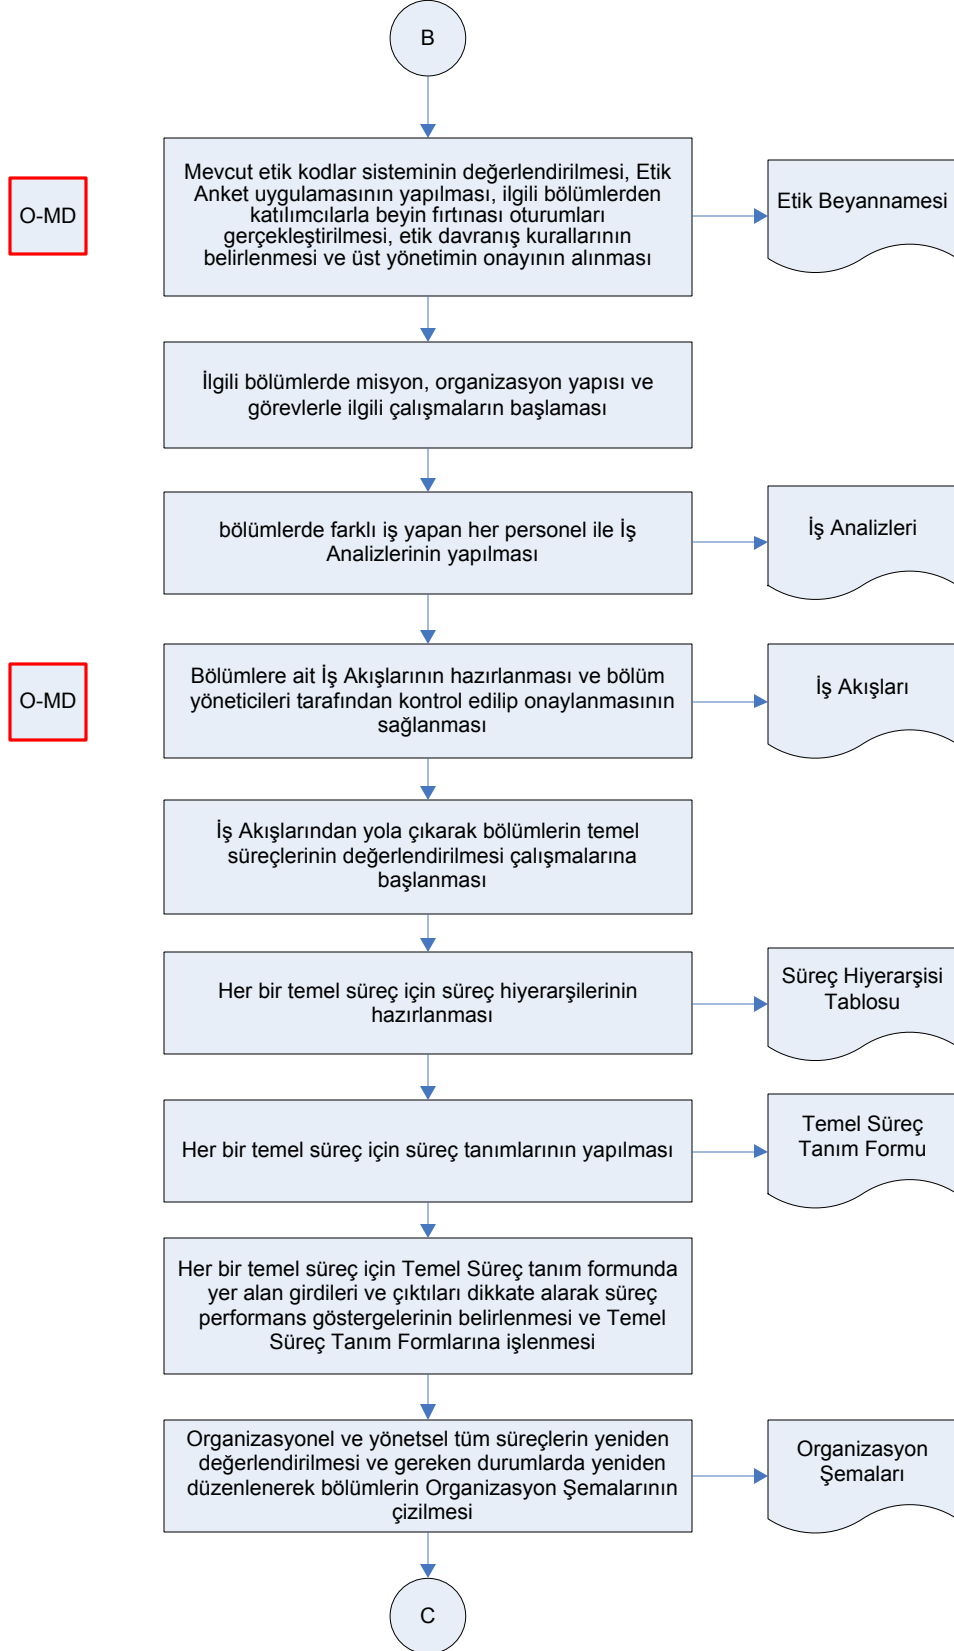

İŞ AKIŞ ŞEMASI

BİRİM:	ARTVİN İL GIDA TARIM VE HAYVANCILIK MÜDÜRLÜĞÜ/İÇ KONTROL
ŞEMA NO:	GTHB.08.İLM.İKS/KYS.AKŞ.07 / 01.01
ŞEMA ADI:	İÇ KONTROL SİSTEMİNİN OLUŞTURULMASI İŞ AKIŞ ŞEMASI

İŞ AKIŞ ŞEMASI

BİRİM: ARTVİN İL GIDA TARIM VE HAYVANCILIK MÜDÜRLÜĞÜ/İÇ KONTROL

ŞEMA NO: GTHB.08.İLM.İKS/KYS.AKŞ.07 / 01.02

ŞEMA ADI: İÇ KONTROL SİSTEMİNİN OLUŞTURULMASI İŞ AKIŞ ŞEMASI

İŞ AKIŞ ŞEMASI

BİRİM: ARTVİN İL GIDA TARIM VE HAYVANCILIK MÜDÜRLÜĞÜ/İÇ KONTROL

ŞEMA NO: GTHB.08.İLM.İKS/KYS.AKŞ.07 / 01.03

ŞEMA ADI: İÇ KONTROL SİSTEMİNİN OLUŞTURULMASI İŞ AKIŞ ŞEMASI

İŞ AKIŞ ŞEMASI

BİRİM: ARTVİN İL GIDA TARIM VE HAYVANCILIK MÜDÜRLÜĞÜ/İÇ KONTROL

ŞEMA NO: GTHB.08.İLM.İKS/KYS.AKŞ.07 /01.04

ŞEMA ADI: İÇ KONTROL SİSTEMİNİN OLUŞTURULMASI İŞ AKIŞ ŞEMASI