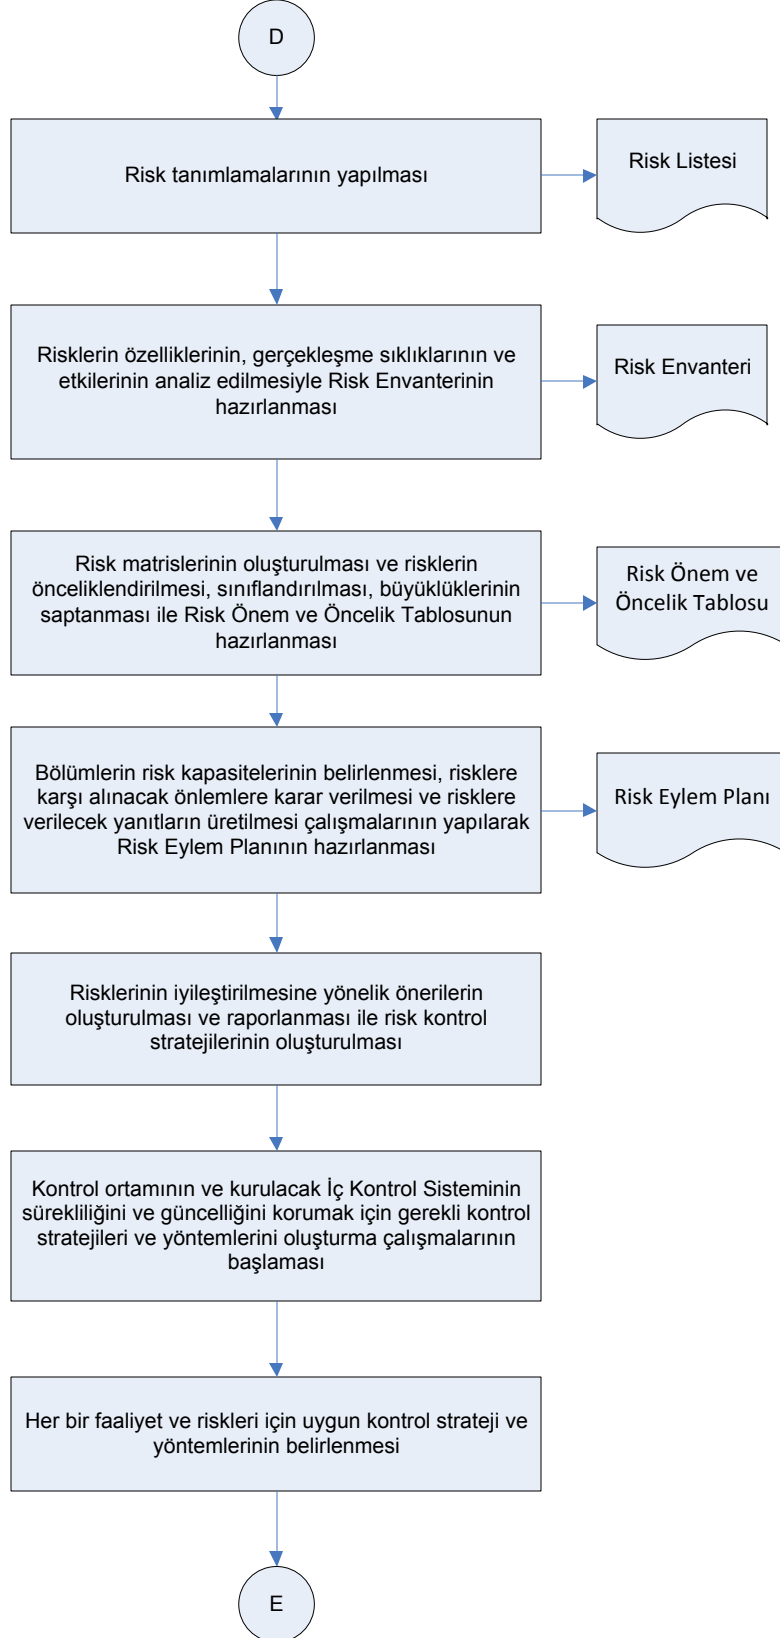

İŞ AKIŞ ŞEMASI

BİRİM: ARTVİN İL GIDA TARIM VE HAYVANCILIK MÜDÜRLÜĞÜ/İÇ KONTROL

ŞEMA NO: GTHB.08.İLM.İKS/KYS.AKŞ.07 / 01.05

ŞEMA ADI: İÇ KONTROL SİSTEMİNİN OLUŞTURULMASI İŞ AKIŞ ŞEMASI