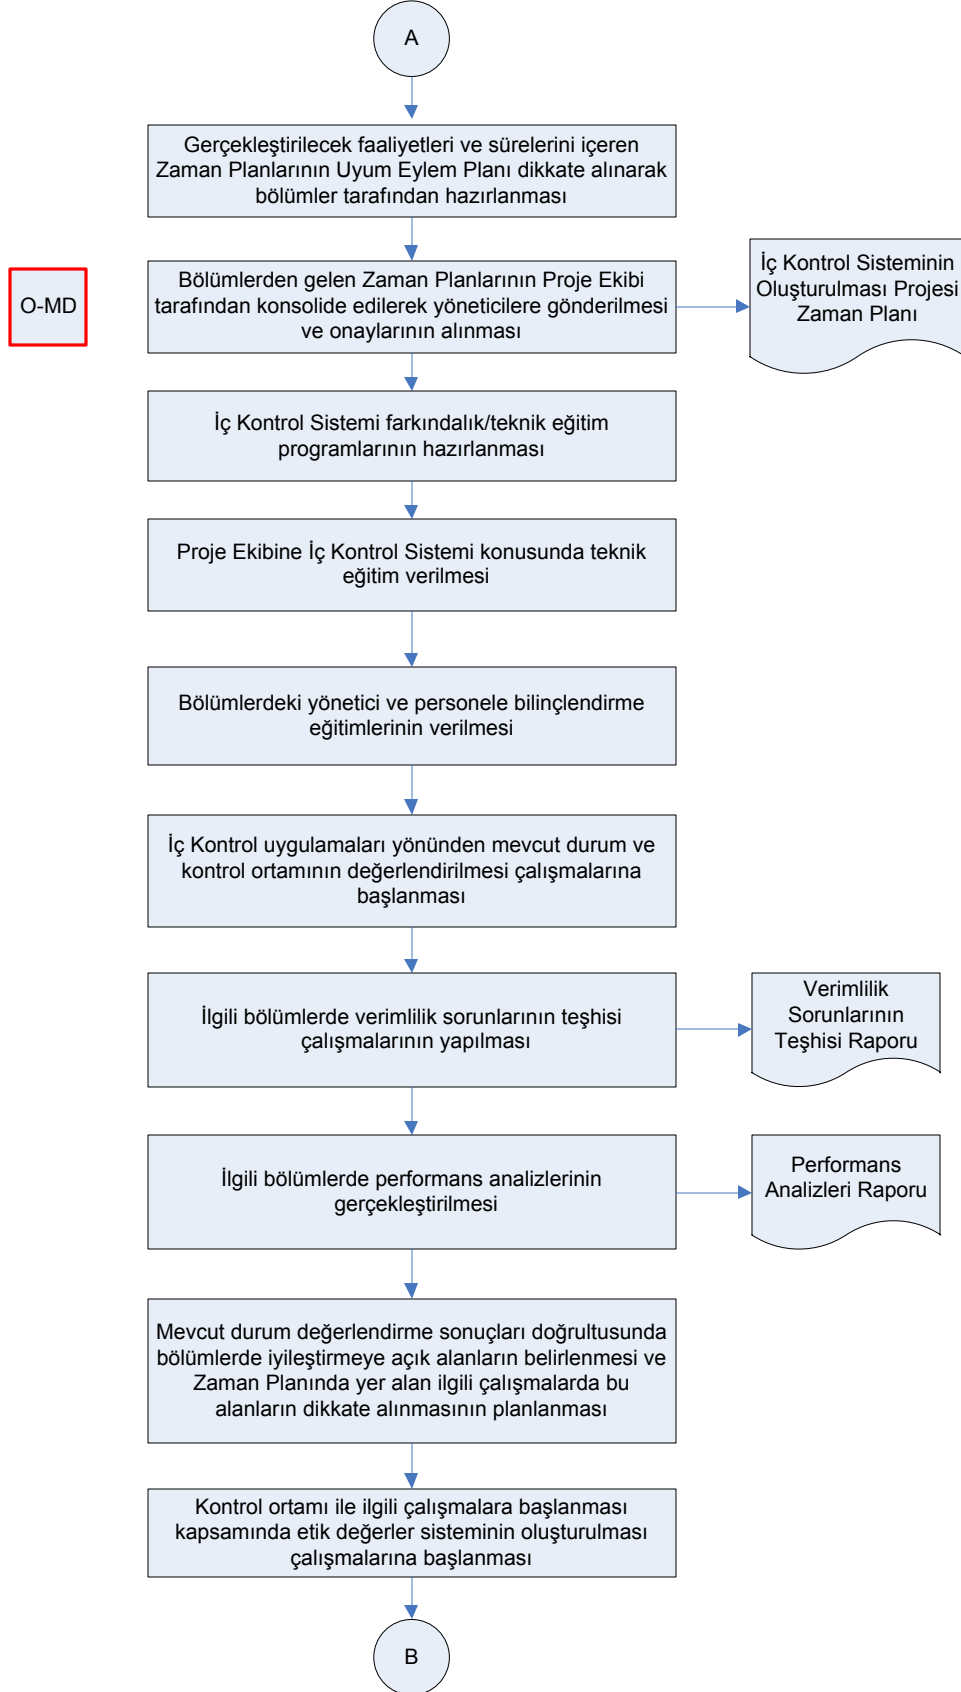

İŞ AKIŞ ŞEMASI

BİRİM:	ARTVİN İL GIDA TARIM VE HAYVANCILIK MÜDÜRLÜĞÜ/İÇ KONTROL
ŞEMA NO:	GTHB.08.İLM.İKS/KYS.AKŞ.07 / 01.01
ŞEMA ADI:	İÇ KONTROL SİSTEMİNİN OLUŞTURULMASI İŞ AKIŞ ŞEMASI

İŞ AKIŞ ŞEMASI

BİRİM: ARTVİN İL GIDA TARIM VE HAYVANCILIK MÜDÜRLÜĞÜ/İÇ KONTROL

ŞEMA NO: GTHB.08.İLM.İKS/KYS.AKŞ.07 / 01.02

ŞEMA ADI: İÇ KONTROL SİSTEMİNİN OLUŞTURULMASI İŞ AKIŞ ŞEMASI

İŞ AKIŞ ŞEMASI

BİRİM: ARTVİN İL GIDA TARIM VE HAYVANCILIK MÜDÜRLÜĞÜ/İÇ KONTROL

ŞEMA NO: GTHB.08.İLM.İKS/KYS.AKŞ.07 / 01.03

ŞEMA ADI: İÇ KONTROL SİSTEMİNİN OLUŞTURULMASI İŞ AKIŞ ŞEMASI

İŞ AKIŞ ŞEMASI

BİRİM: ARTVİN İL GIDA TARIM VE HAYVANCILIK MÜDÜRLÜĞÜ/İÇ KONTROL

ŞEMA NO: GTHB.08.İLM.İKS/KYS.AKŞ.07 /01.04

ŞEMA ADI: İÇ KONTROL SİSTEMİNİN OLUŞTURULMASI İŞ AKIŞ ŞEMASI