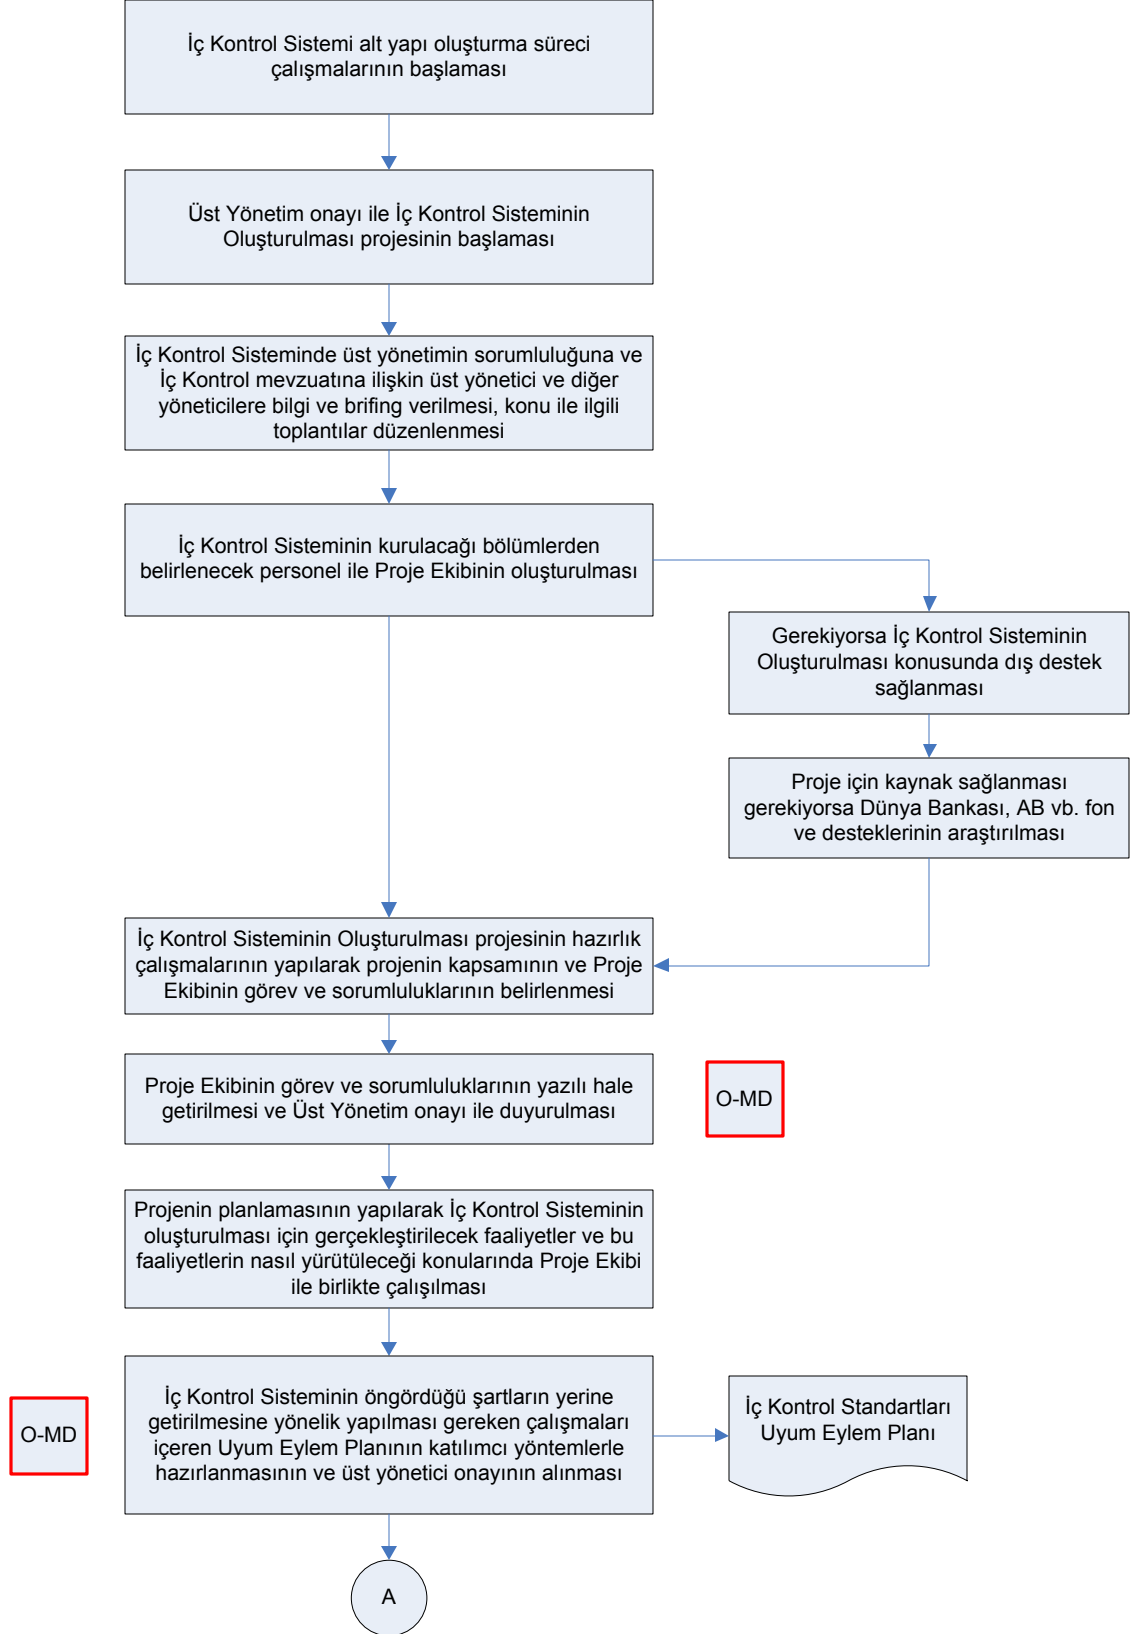

İŞ AKIŞ ŞEMASI

BİRİM:	ARTVİN İL GIDA TARIM VE HAYVANCILIK MÜDÜRLÜĞÜ/İÇ KONTROL
ŞEMA NO:	GTHB.08.İLM.İKS/KYS.AKŞ.07 / 01.01
ŞEMA ADI:	İÇ KONTROL SİSTEMİNİN OLUŞTURULMASI İŞ AKIŞ ŞEMASI

İŞ AKIŞ ŞEMASI

BİRİM: ARTVİN İL GIDA TARIM VE HAYVANCILIK MÜDÜRLÜĞÜ/İÇ KONTROL

ŞEMA NO: GTHB.08.İLM.İKS/KYS.AKŞ.07 / 01.02

ŞEMA ADI: İÇ KONTROL SİSTEMİNİN OLUŞTURULMASI İŞ AKIŞ ŞEMASI

İŞ AKIŞ ŞEMASI

BİRİM: ARTVİN İL GIDA TARIM VE HAYVANCILIK MÜDÜRLÜĞÜ/İÇ KONTROL

ŞEMA NO: GTHB.08.İLM.İKS/KYS.AKŞ.07 / 01.03

ŞEMA ADI: İÇ KONTROL SİSTEMİNİN OLUŞTURULMASI İŞ AKIŞ ŞEMASI

İŞ AKIŞ ŞEMASI

BİRİM: ARTVİN İL GIDA TARIM VE HAYVANCILIK MÜDÜRLÜĞÜ/İÇ KONTROL

ŞEMA NO: GTHB.08.İLM.İKS/KYS.AKŞ.07 /01.04

ŞEMA ADI: İÇ KONTROL SİSTEMİNİN OLUŞTURULMASI İŞ AKIŞ ŞEMASI