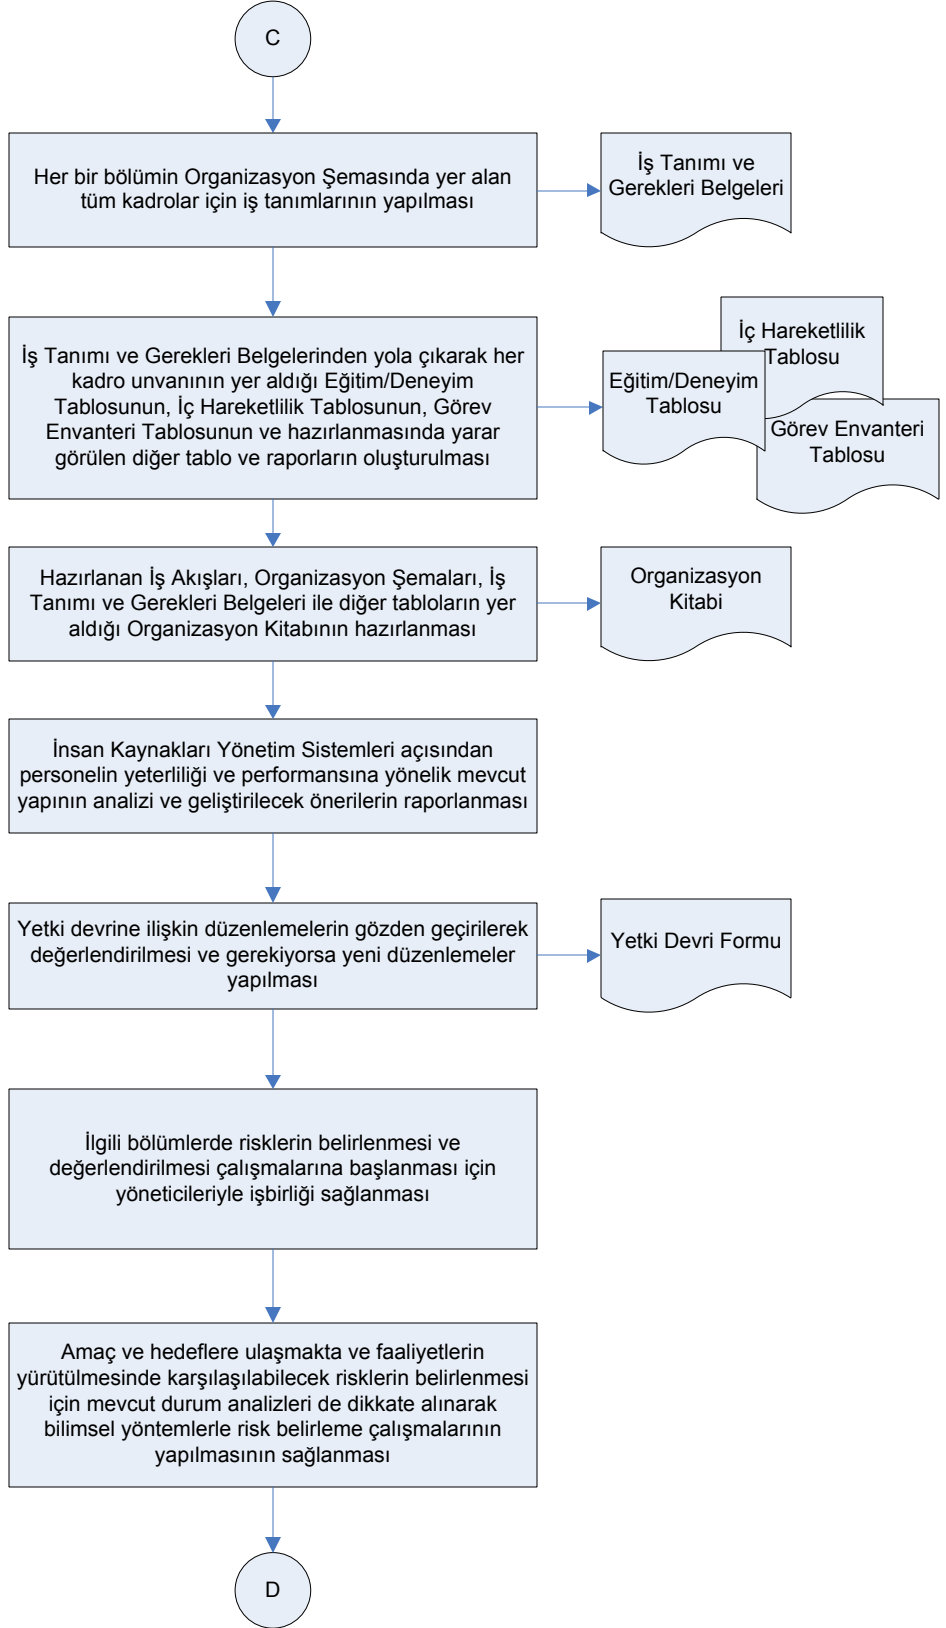

ŞEMA NO: GTHB.08.İLM.İKS/KYS.AKŞ.07 / 01.02

ŞEMA ADI: İÇ KONTROL SİSTEMİNİN OLUŞTURULMASI İŞ AKIŞ ŞEMASI

İŞ AKIŞ ŞEMASI

BİRİM: ARTVİN İL GIDA TARIM VE HAYVANCILIK MÜDÜRLÜĞÜ/İÇ KONTROL

ŞEMA NO: GTHB.08.İLM.İKS/KYS.AKŞ.07 / 01.03

ŞEMA ADI: İÇ KONTROL SİSTEMİNİN OLUŞTURULMASI İŞ AKIŞ ŞEMASI

İŞ AKIŞ ŞEMASI

BİRİM: ARTVİN İL GIDA TARIM VE HAYVANCILIK MÜDÜRLÜĞÜ/İÇ KONTROL

ŞEMA NO: GTHB.08.İLM.İKS/KYS.AKŞ.07 /01.04

ŞEMA ADI: İÇ KONTROL SİSTEMİNİN OLUŞTURULMASI İŞ AKIŞ ŞEMASI

İŞ AKIŞ ŞEMASI

BİRİM: ARTVİN İL GIDA TARIM VE HAYVANCILIK MÜDÜRLÜĞÜ/İÇ KONTROL

ŞEMA NO: GTHB.08.İLM.İKS/KYS.AKŞ.07 / 01.05

ŞEMA ADI: İÇ KONTROL SİSTEMİNİN OLUŞTURULMASI İŞ AKIŞ ŞEMASI

İŞ AKIŞ ŞEMASI

BİRİM:	ARTVİN İL GIDA TARIM VE HAYVANCILIK MÜDÜRLÜĞÜ/İÇ KONTROL
ŞEMA NO:	GTHB.08.İLM.İKS/KYS.AKŞ.07 / 01.06
ŞEMA ADI:	İÇ KONTROL SİSTEMİNİN OLUŞTURULMASI İŞ AKIŞ ŞEMASI