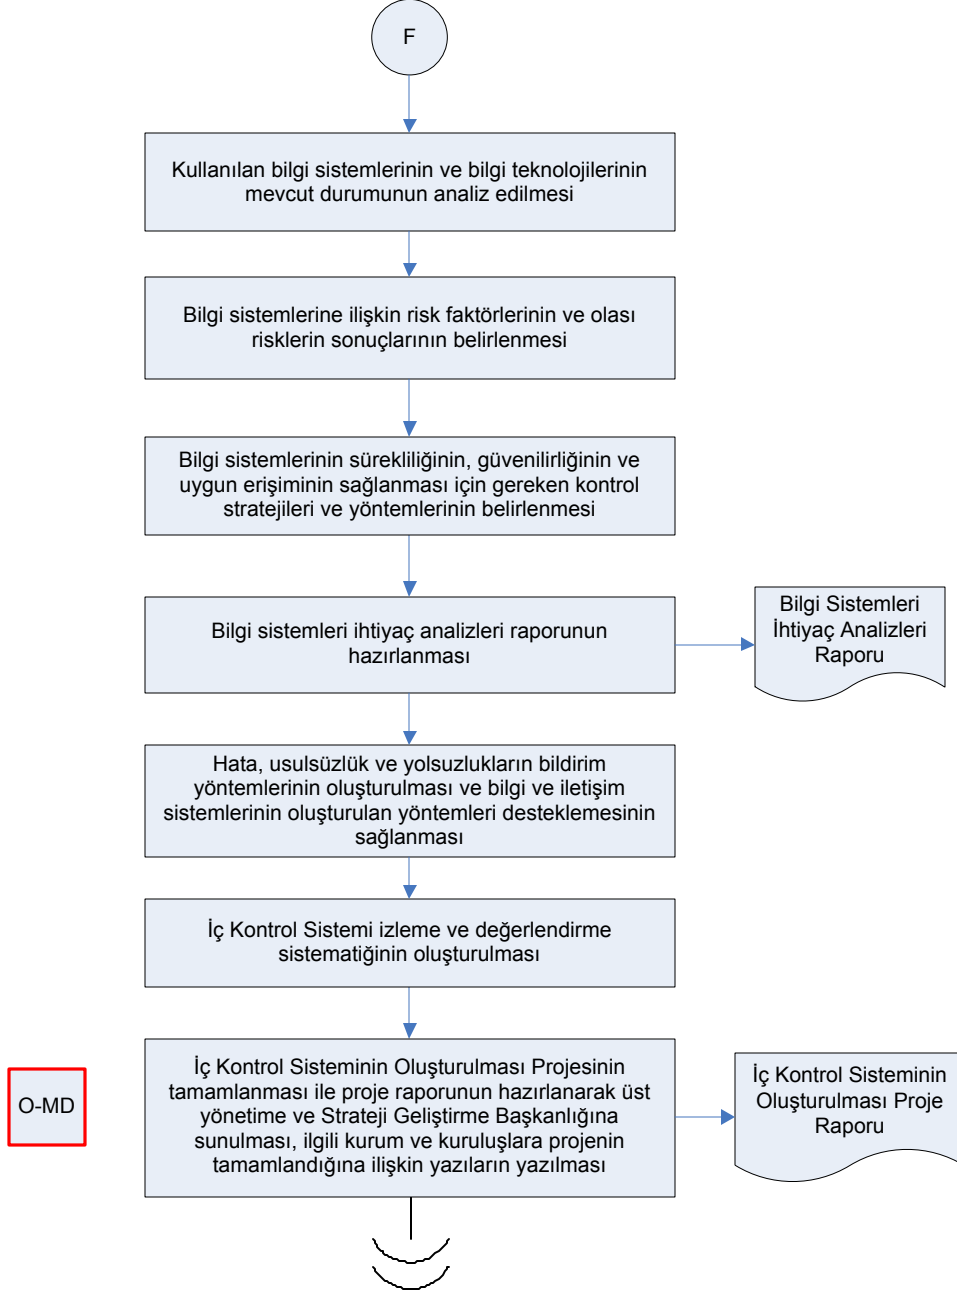

İŞ AKIŞ ŞEMASI

BİRİM: ARTVİN İL GIDA TARIM VE HAYVANCILIK MÜDÜRLÜĞÜ/İÇ KONTROL

ŞEMA NO: GTHB.08.İLM.İKS/KYS.AKŞ.07 / 07.07

ŞEMA ADI: İÇ KONTROL SİSTEMİNİN OLUŞTURULMASI İŞ AKIŞ ŞEMASI

Hazırlayan

Onaylayan