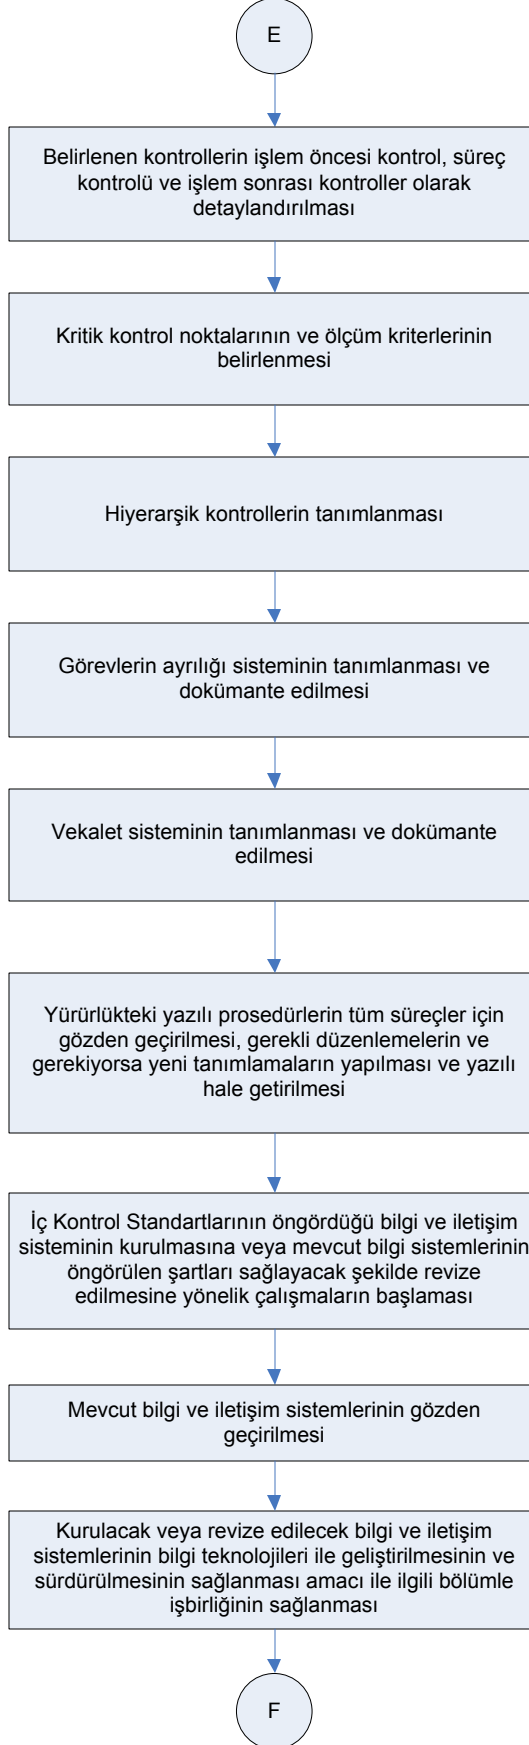

ŞEMA ADI: İÇ KONTROL SİSTEMİNİN OLUŞTURULMASI İŞ AKIŞ ŞEMASI

İŞ AKIŞ ŞEMASI

BİRİM: ARTVİN İL GIDA TARIM VE HAYVANCILIK MÜDÜRLÜĞÜ/İÇ KONTROL

ŞEMA NO: GTHB.08.İLM.İKS/KYS.AKŞ.07 /01.04

ŞEMA ADI: İÇ KONTROL SİSTEMİNİN OLUŞTURULMASI İŞ AKIŞ ŞEMASI

İŞ AKIŞ ŞEMASI

BİRİM: ARTVİN İL GIDA TARIM VE HAYVANCILIK MÜDÜRLÜĞÜ/İÇ KONTROL

ŞEMA NO: GTHB.08.İLM.İKS/KYS.AKŞ.07 / 01.05

ŞEMA ADI: İÇ KONTROL SİSTEMİNİN OLUŞTURULMASI İŞ AKIŞ ŞEMASI

İŞ AKIŞ ŞEMASI

BİRİM:	ARTVİN İL GIDA TARIM VE HAYVANCILIK MÜDÜRLÜĞÜ/İÇ KONTROL
ŞEMA NO:	GTHB.08.İLM.İKS/KYS.AKŞ.07 / 01.06
ŞEMA ADI:	İÇ KONTROL SİSTEMİNİN OLUŞTURULMASI İŞ AKIŞ ŞEMASI