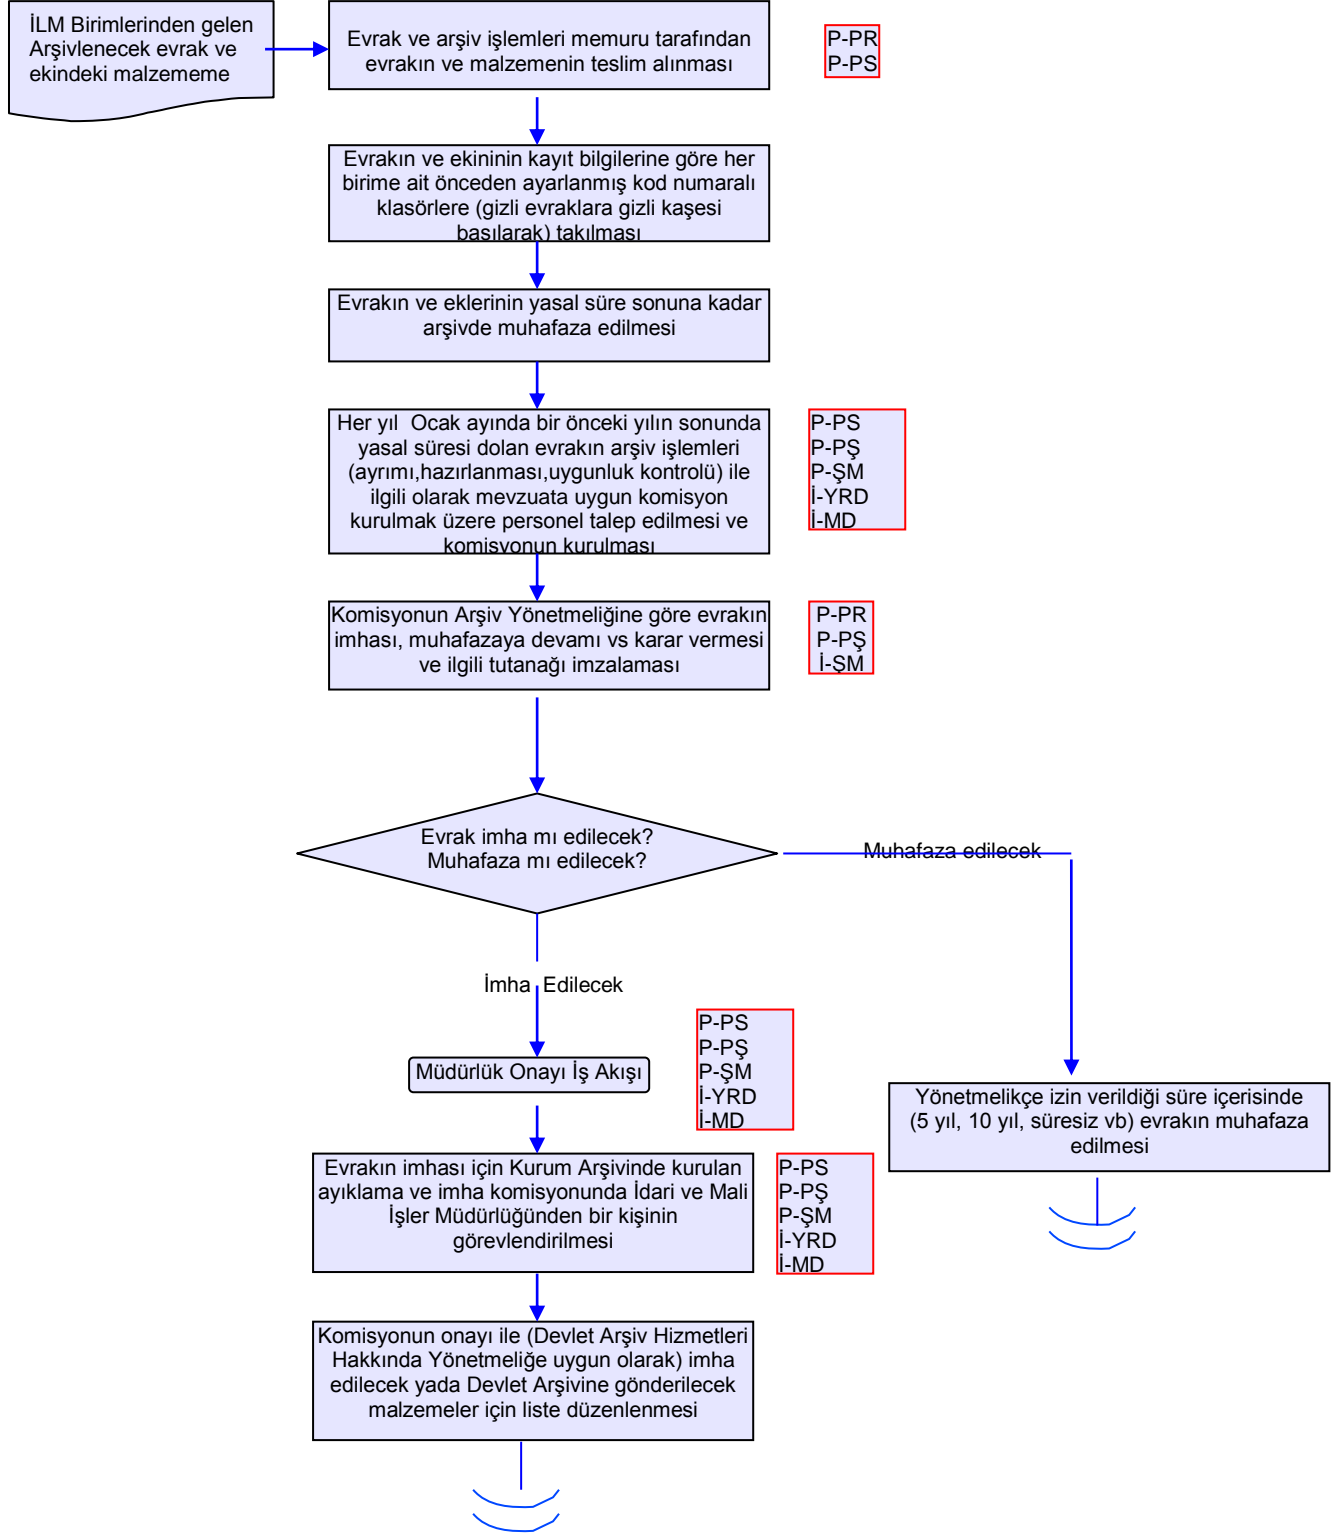

İŞ AKIŞ ŞEMASI

BİRİM : İDARİ VE MALİ İŞLER ŞUBE MÜDÜRLÜĞÜ
ŞEMA NO : GTHB.08.İLM.İKS/KYS.AKŞ.07/06
ŞEMA ADI : ARŞİV İŞLEMLERİ

Hazırlayan:		Onaylayan:	