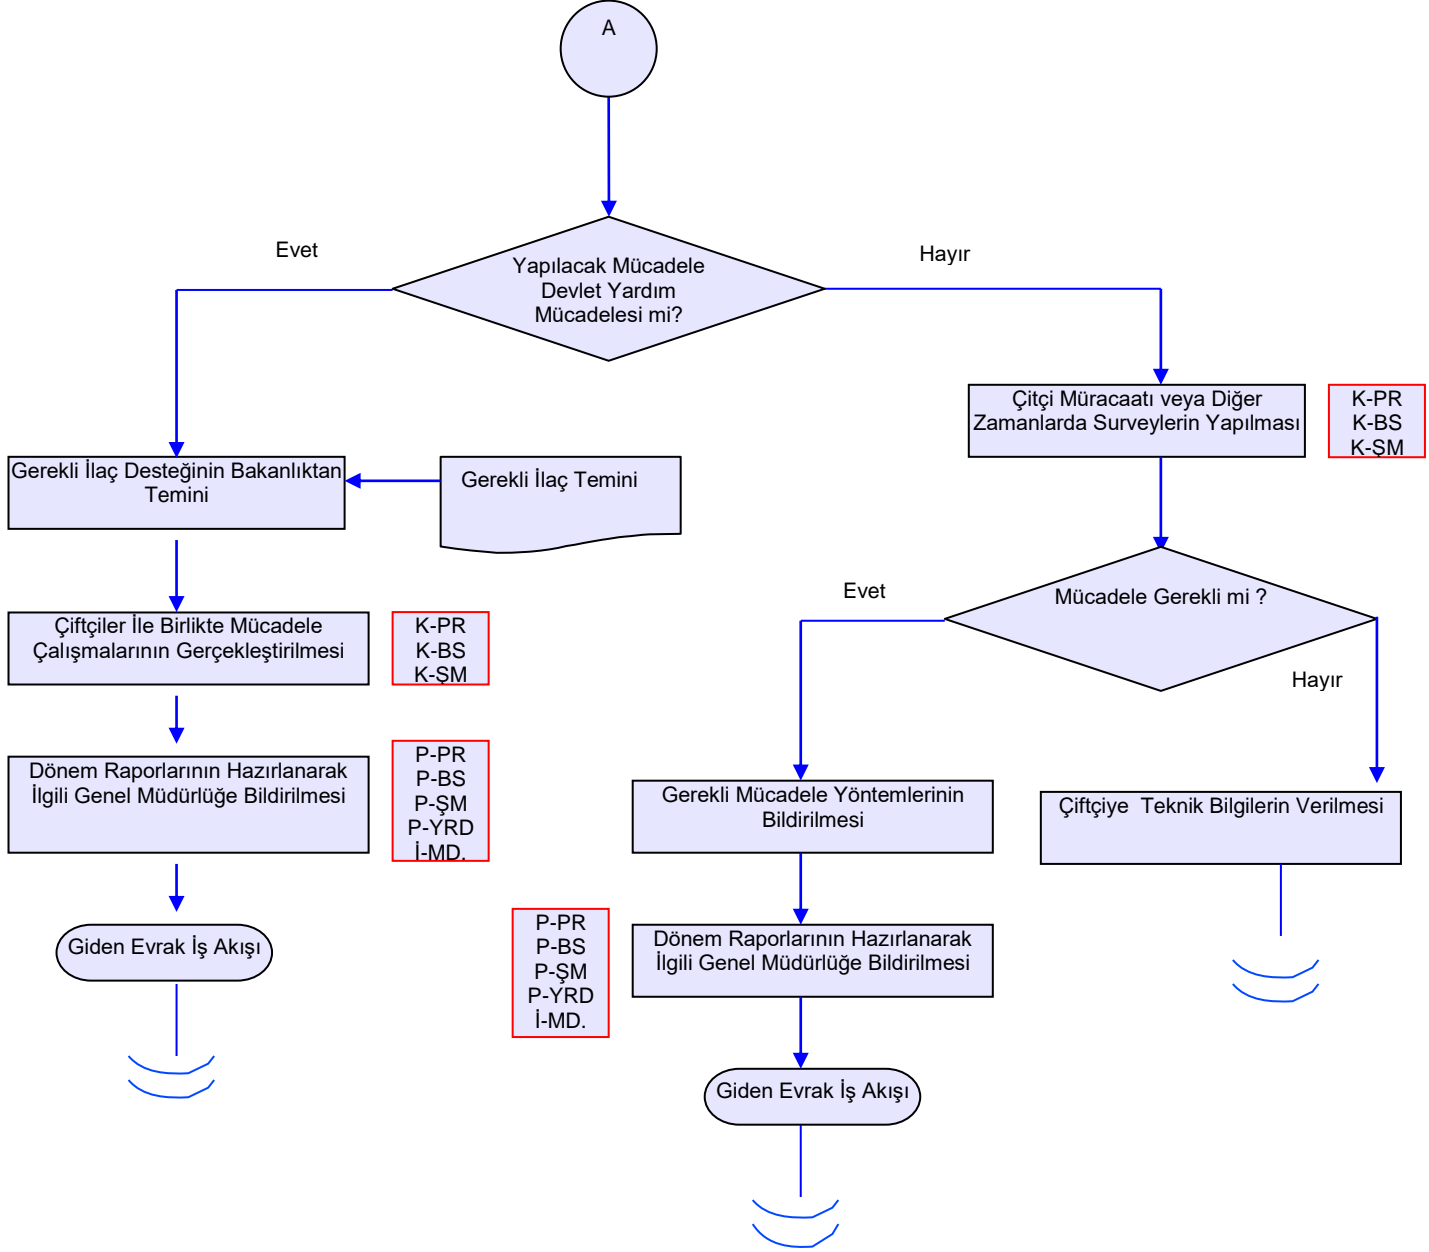

İŞ AKIŞ ŞEMASI

BİRİM : BİTKİSEL ÜRETİM VE SAĞLIĞI ŞUBE MÜDÜRLÜĞÜ

ŞEMA NO : GTHB.08.İLM.İKS/KYS.AKŞ.002/06

ŞEMA ADI : ENTEGRE VE KONTROLLÜ MÜCADELE YÖNETİMİ

İŞ AKIŞ ŞEMASI

| | |
|------------|-------------------------------------------|
| BİRİM : | BİTKİSEL ÜRETİM VE SAĞLIĞI ŞUBE MÜDÜRLÜĞÜ |
| ŞEMA NO : | GTHB.08.İLM.İKS/KYS.AKŞ.002/06 |
| ŞEMA ADI : | ENTEĞRE VE KONTROLLÜ MÜCADELE YÖNETİMİ |