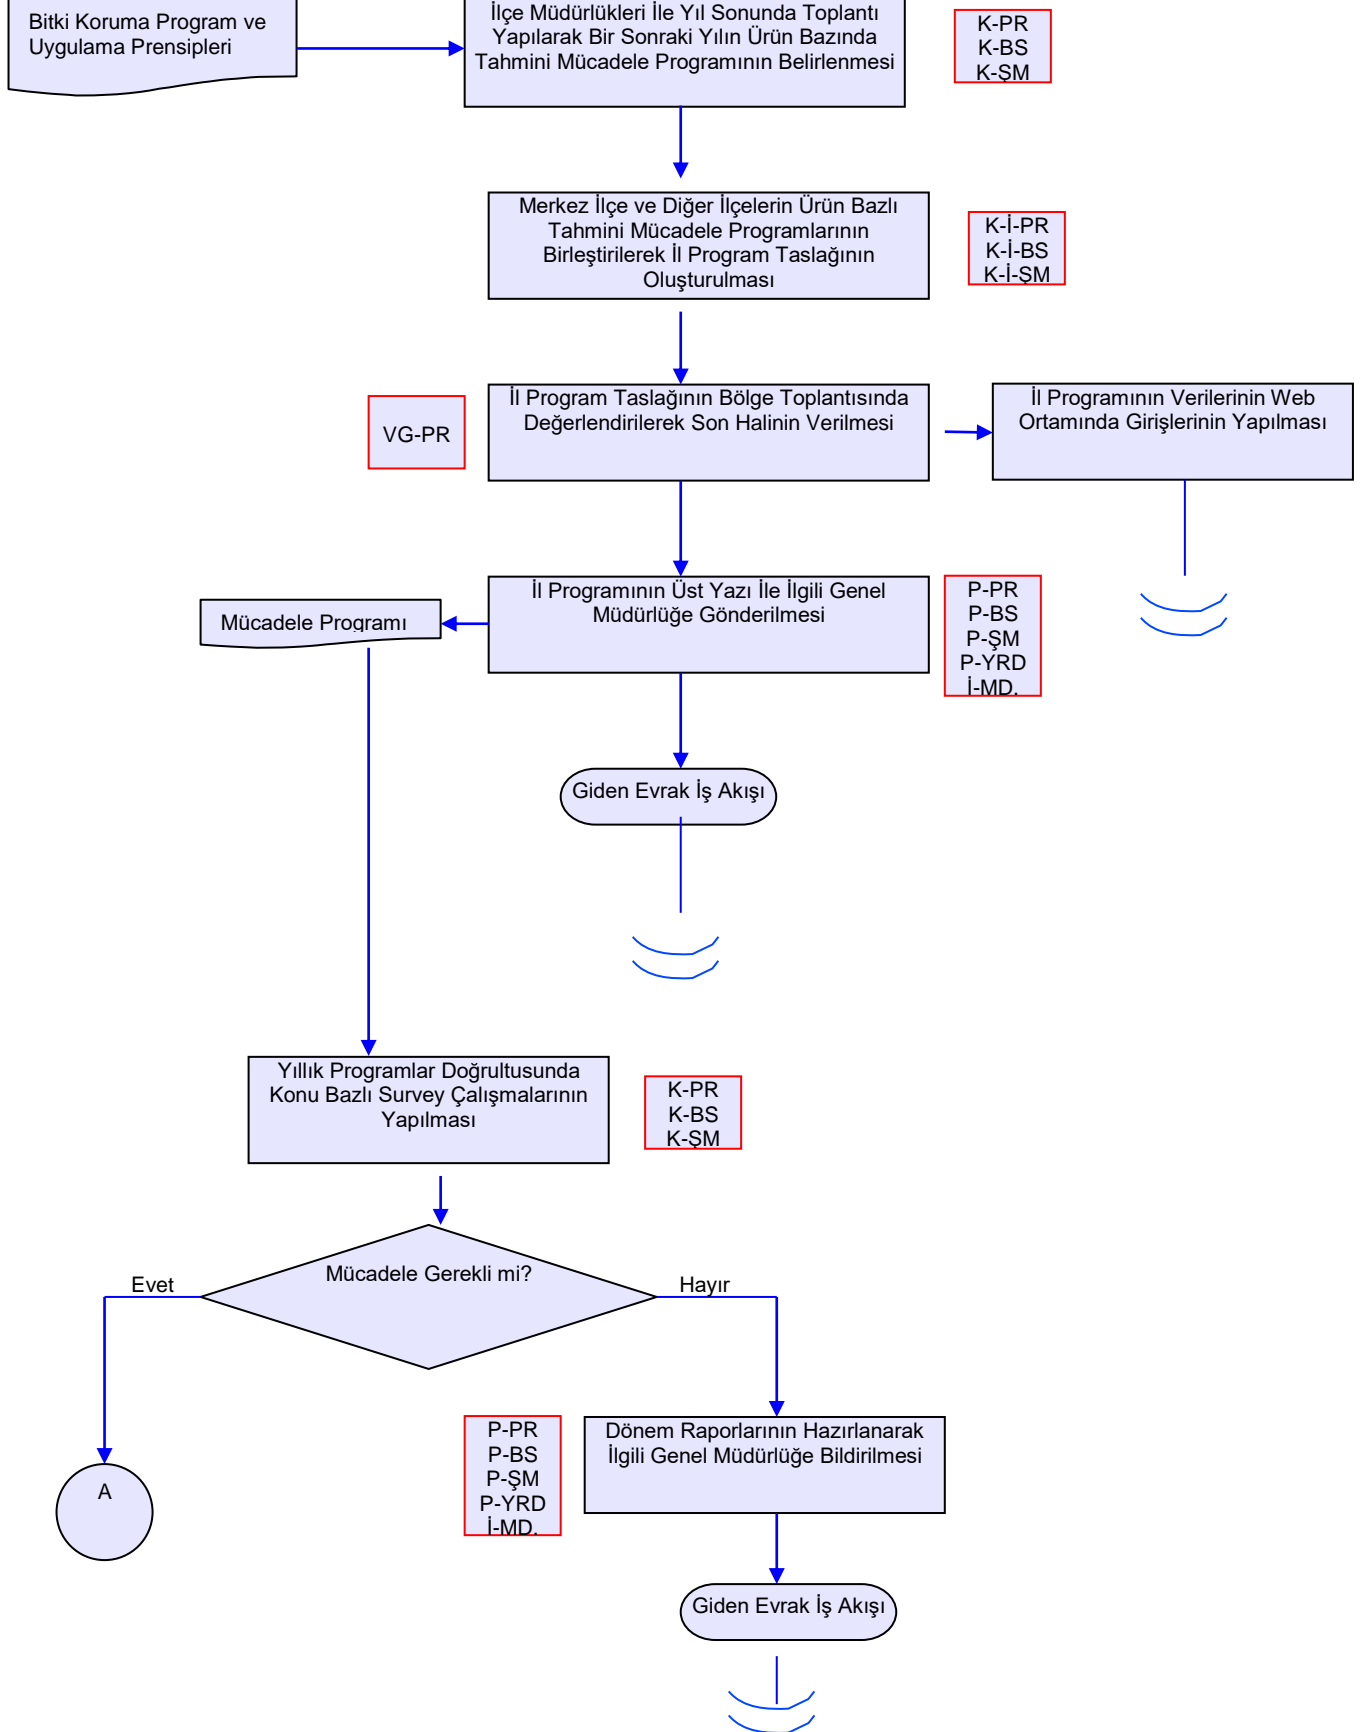

İŞ AKIŞ ŞEMASI

BİRİM : BİTKİSEL ÜRETİM VE SAĞLIĞI ŞUBE MÜDÜRLÜĞÜ

ŞEMA NO : GTHB.08.İLM.İKS/KYS.AKŞ.002/06

ŞEMA ADI : ENTEGRE VE KONTROLLÜ MÜCADELE YÖNETİMİ

İŞ AKIŞ ŞEMASI

| | |
|------------|-------------------------------------------|
| BİRİM : | BİTKİSEL ÜRETİM VE SAĞLIĞI ŞUBE MÜDÜRLÜĞÜ |
| ŞEMA NO : | GTHB.08.İLM.İKS/KYS.AKŞ.002/06 |
| ŞEMA ADI : | ENTEĞRE VE KONTROLLÜ MÜCADELE YÖNETİMİ |