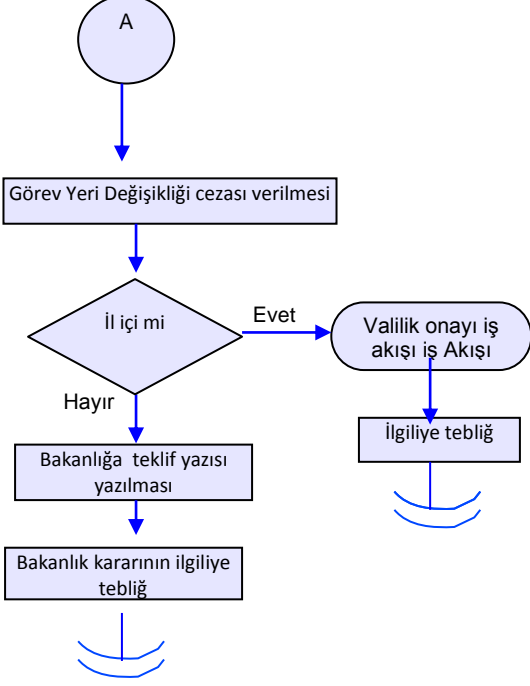

İŞ AKIŞ ŞEMASI

BİRİM :	İDARİ VE MALİ İŞLER ŞUBE MÜDÜRLÜĞÜ
ŞEMA NO :	GTHB.08.İLM.İKS/KYS.AKŞ.07/07
ŞEMA ADI :	DISİPLİN İŞLEMLERİ

İŞ AKIŞ ŞEMASI

BİRİM :	İDARİ VE MALİ İŞLER ŞUBE MÜDÜRLÜĞÜ
ŞEMA NO :	GTHB.08.İLM.İKS/KYS.AKŞ.07/07
ŞEMA ADI :	DİSİPLİN İŞLEMLERİ