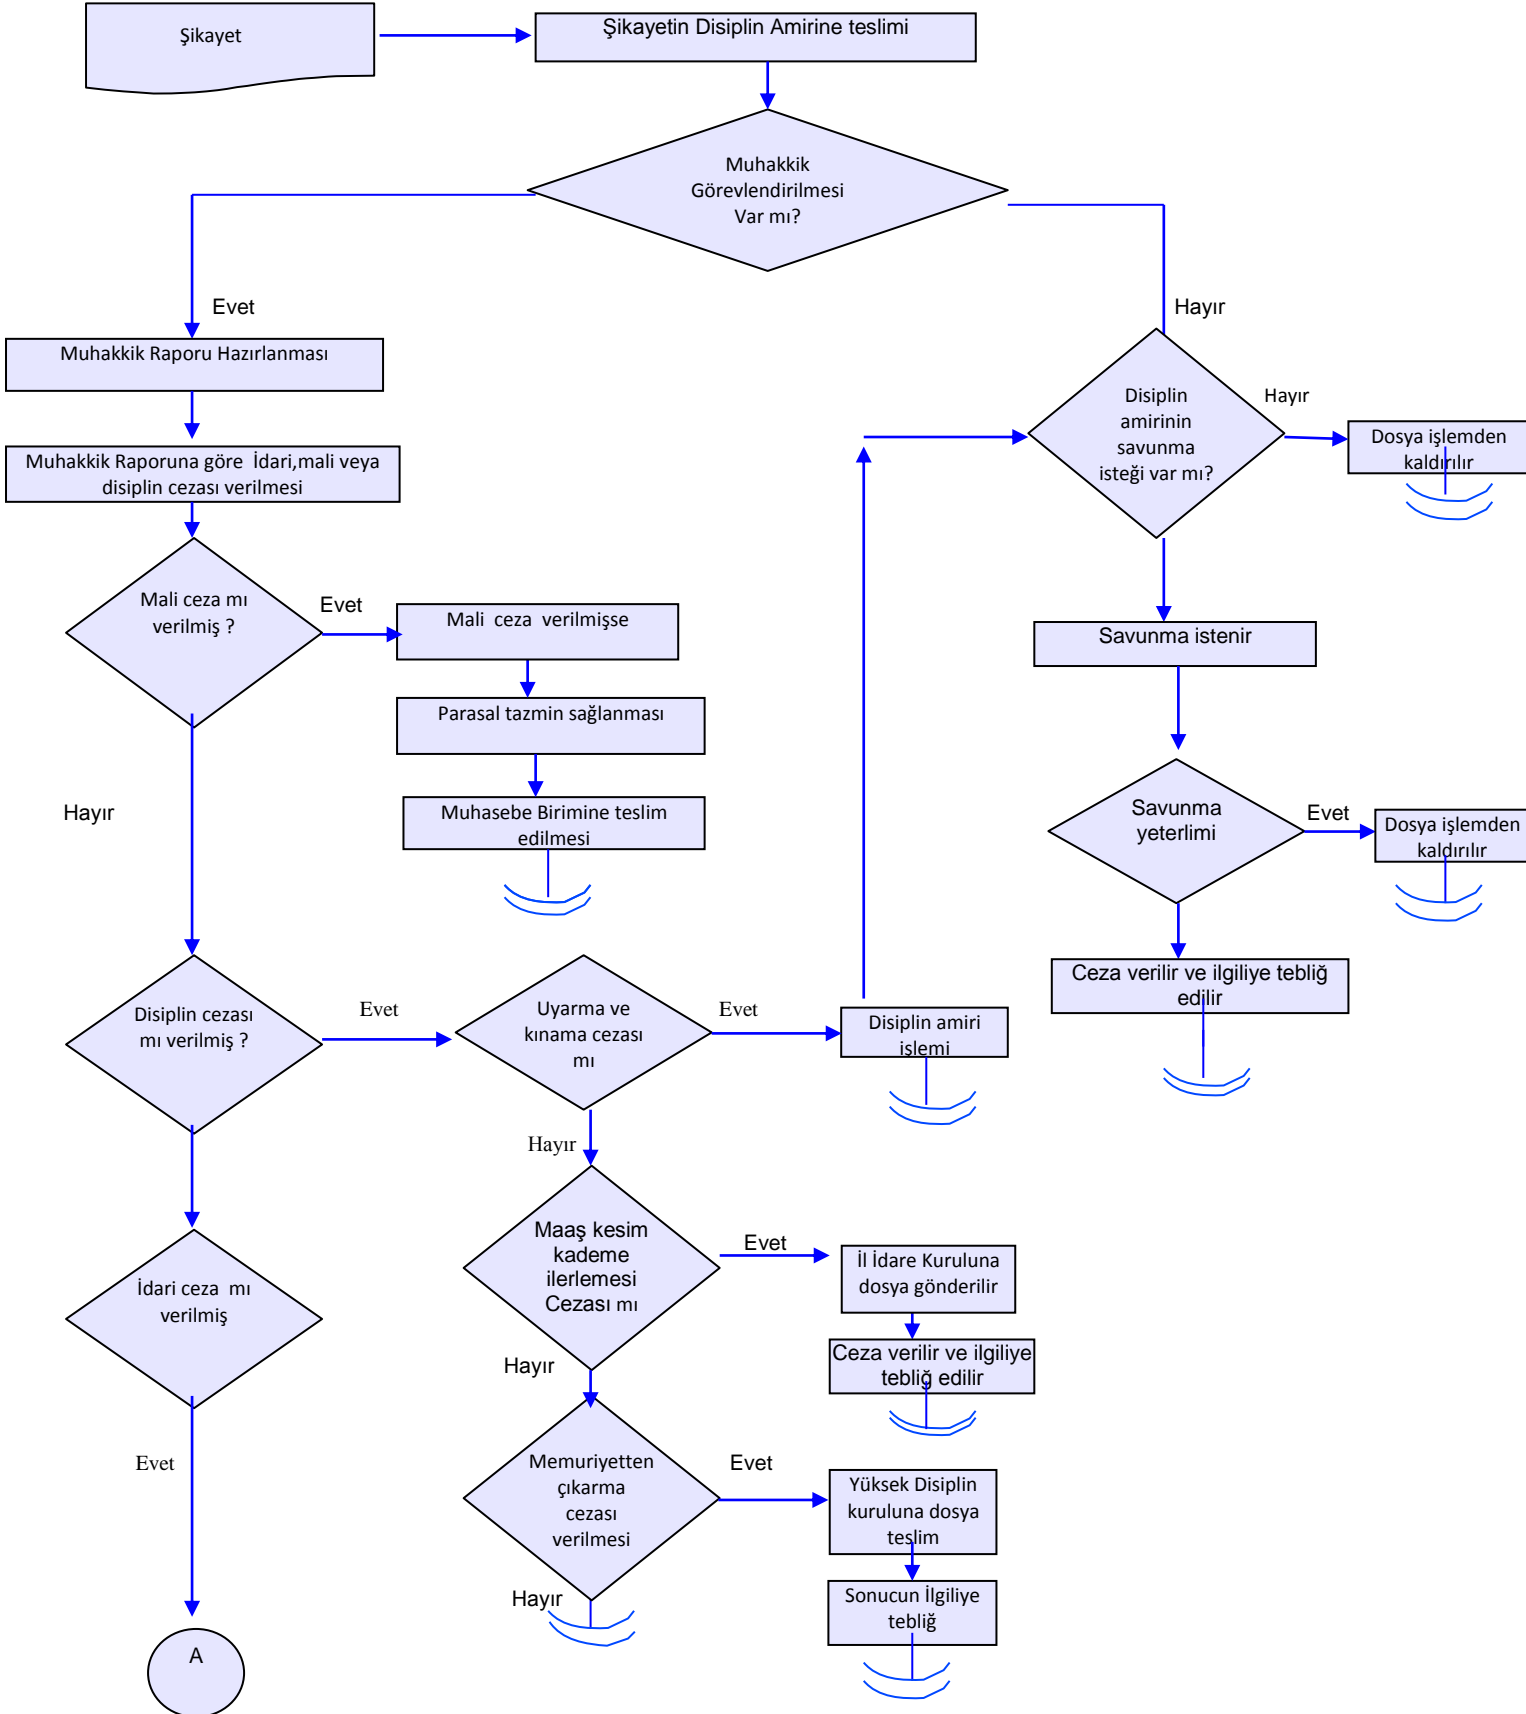

İŞ AKIŞ ŞEMASI

BİRİM :	İDARİ VE MALİ İŞLER ŞUBE MÜDÜRLÜĞÜ
ŞEMA NO :	GTHB.08.İLM.İKS/KYS.AKŞ.07/07
ŞEMA ADI :	DISİPLİN İŞLEMLERİ

İŞ AKIŞ ŞEMASI

BİRİM :	İDARİ VE MALİ İŞLER ŞUBE MÜDÜRLÜĞÜ
ŞEMA NO :	GTHB.08.İLM.İKS/KYS.AKŞ.07/07
ŞEMA ADI :	DİSİPLİN İŞLEMLERİ