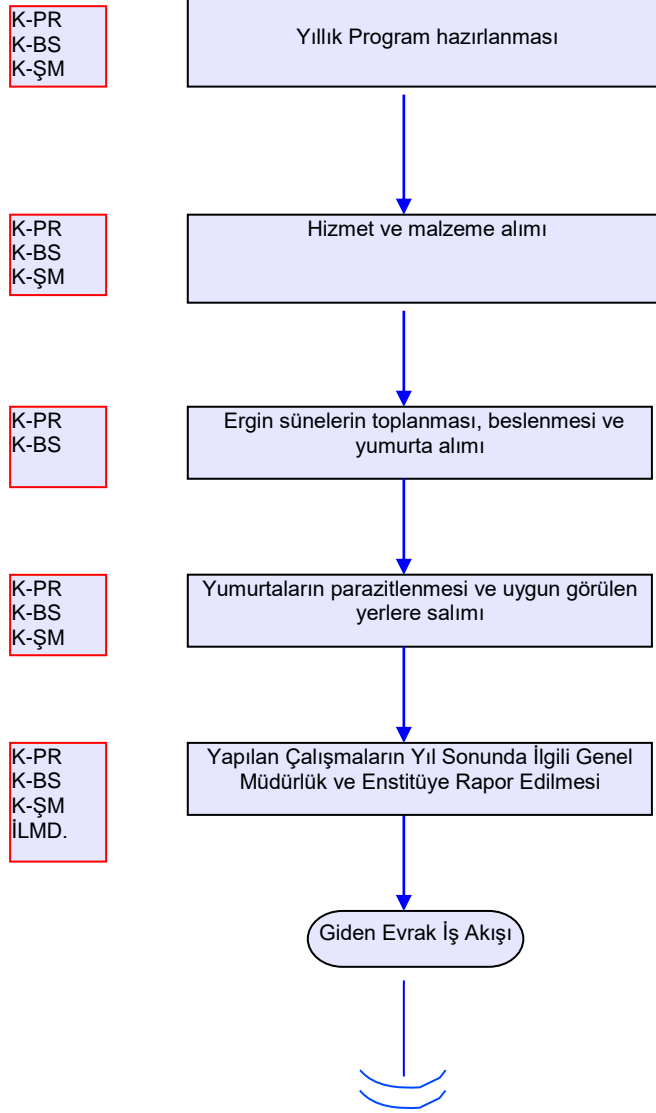

İŞ AKIŞ ŞEMASI

BİRİM :	BİTKİSEL ÜRETİM VE BİTKİ SAĞLIĞI ŞUBE MÜDÜRLÜĞÜ
ŞEMA NO :	GTHB.08.İLM.İKS/KYS.AKŞ.002/8
ŞEMA ADI :	BIYOLOJİK MÜCADELE

Hazırlayan:		Onaylayan:	