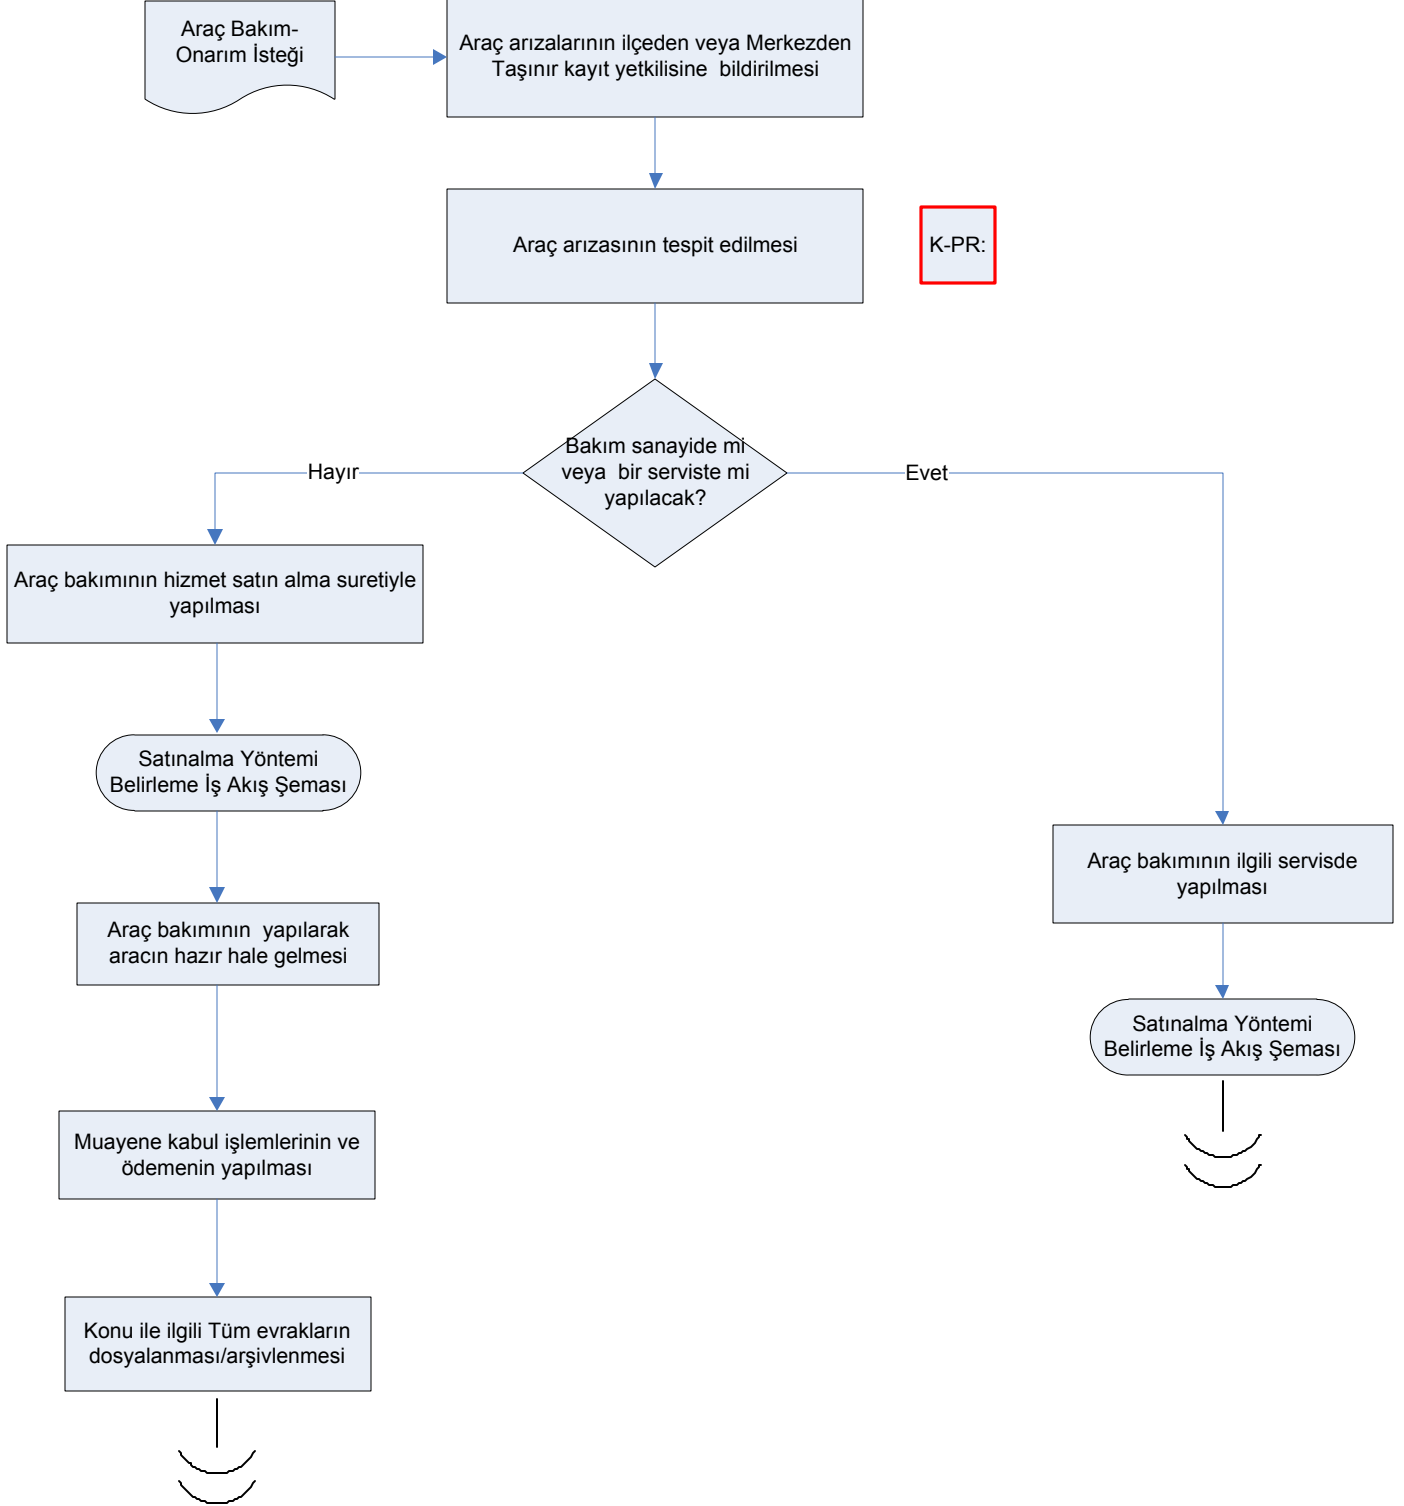

İŞ AKIŞ ŞEMASI

BİRİM:	İDARİ VE MALİ İŞLER ŞUBE MÜDÜRLÜĞÜ
ŞEMA NO:	GTHB.08.İLM.İKS/KYS.AKŞ.007 / 08
ŞEMA ADI:	ARAÇ BAKIMI İŞLEMLERİ İŞ AKIŞI ŞEMASI

Hazırlayan	Onaylayan