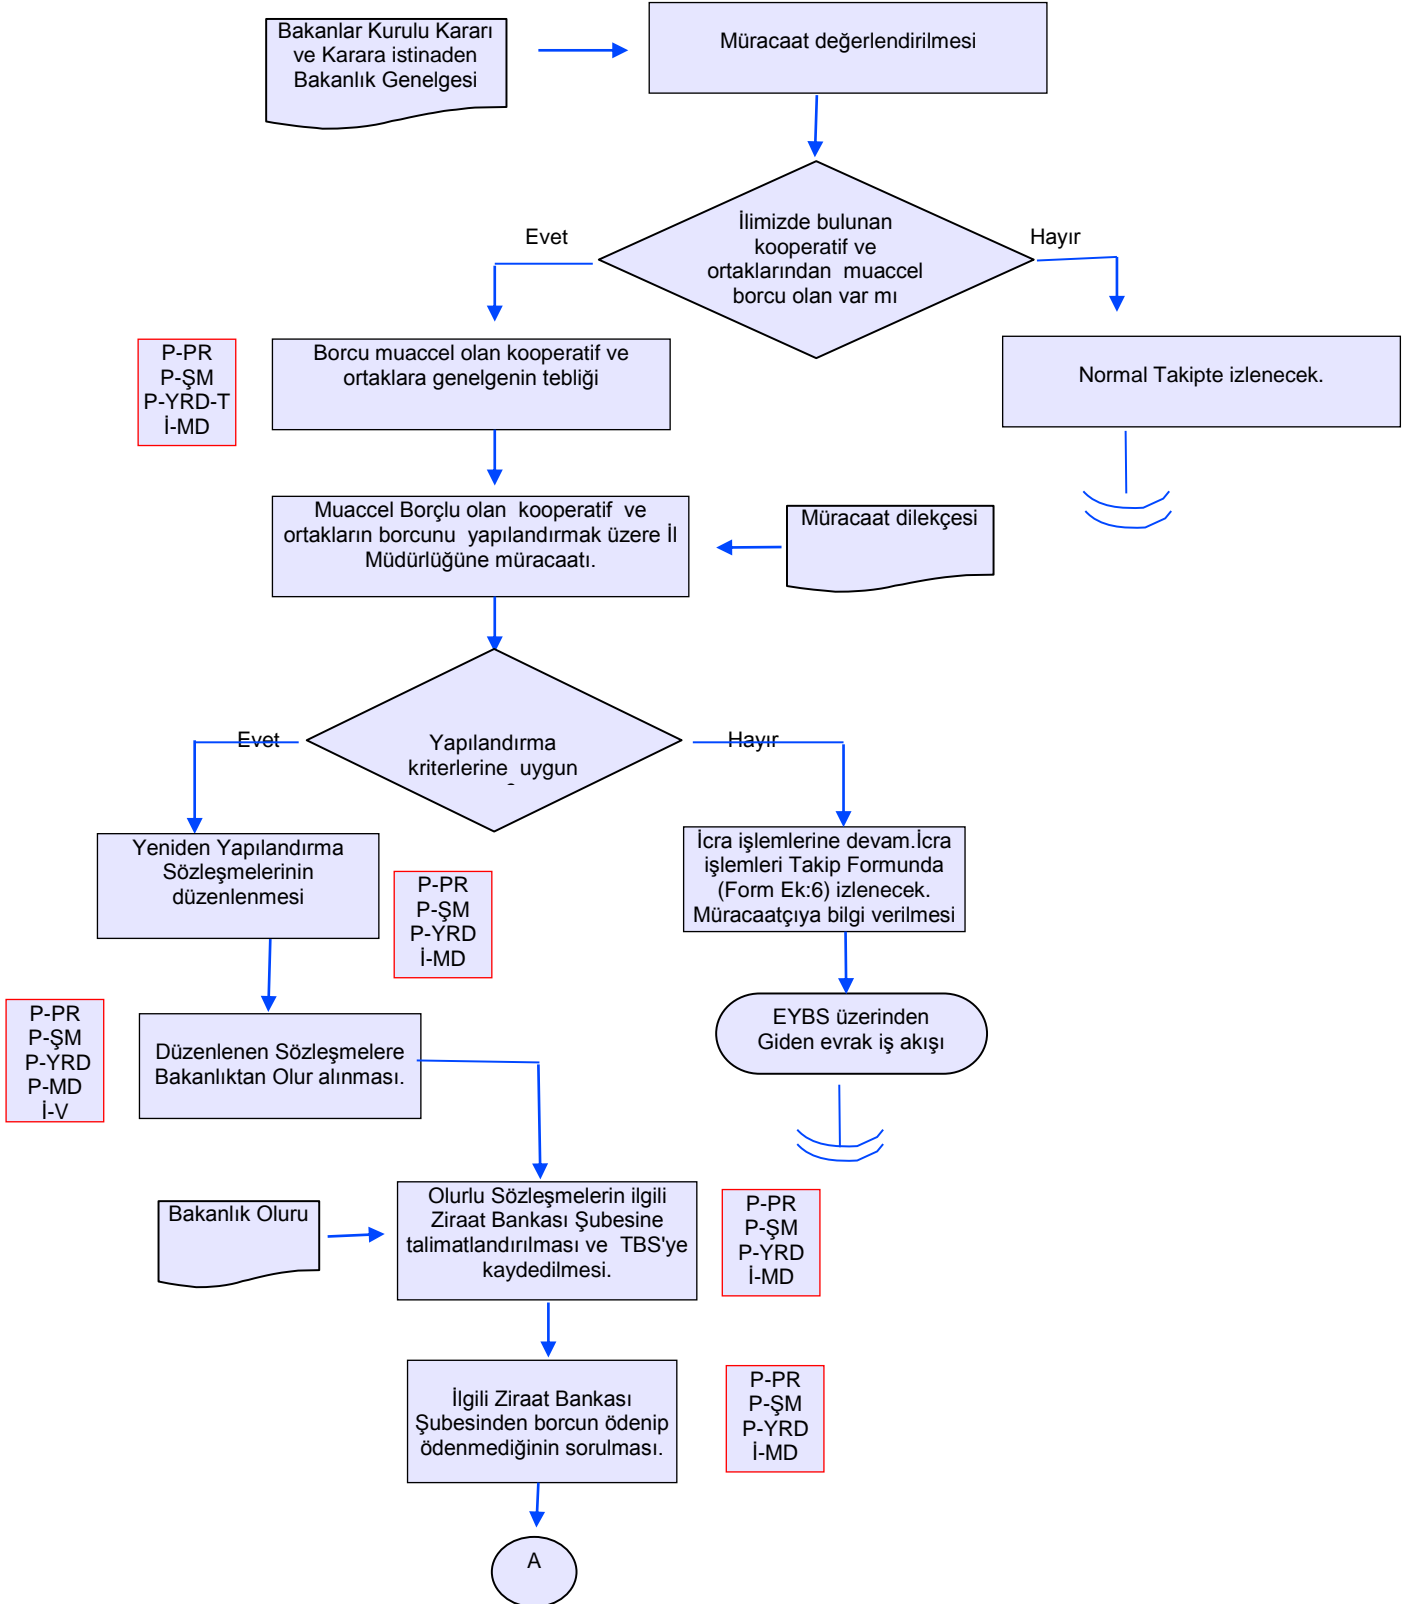

İŞ AKIŞ ŞEMASI

BİRİM : KIRSAL KALKINMA VE ÖRGÜTLENME ŞUBE MÜDÜRLÜĞÜ

ŞEMA NO : GTHB.08.İLM.İKS.AKŞ.05/001

ŞEMA ADI : BORÇ YAPILANDIRMA

İŞ AKIŞ ŞEMASI

BİRİM :	KIRSAL KALKINMA VE ÖRGÜTLENME ŞUBE MÜDÜRLÜĞÜ
ŞEMA NO :	GTHB.08.İLM.İKS.AKŞ.05/001
ŞEMA ADI :	BORÇ YAPILANDIRMA