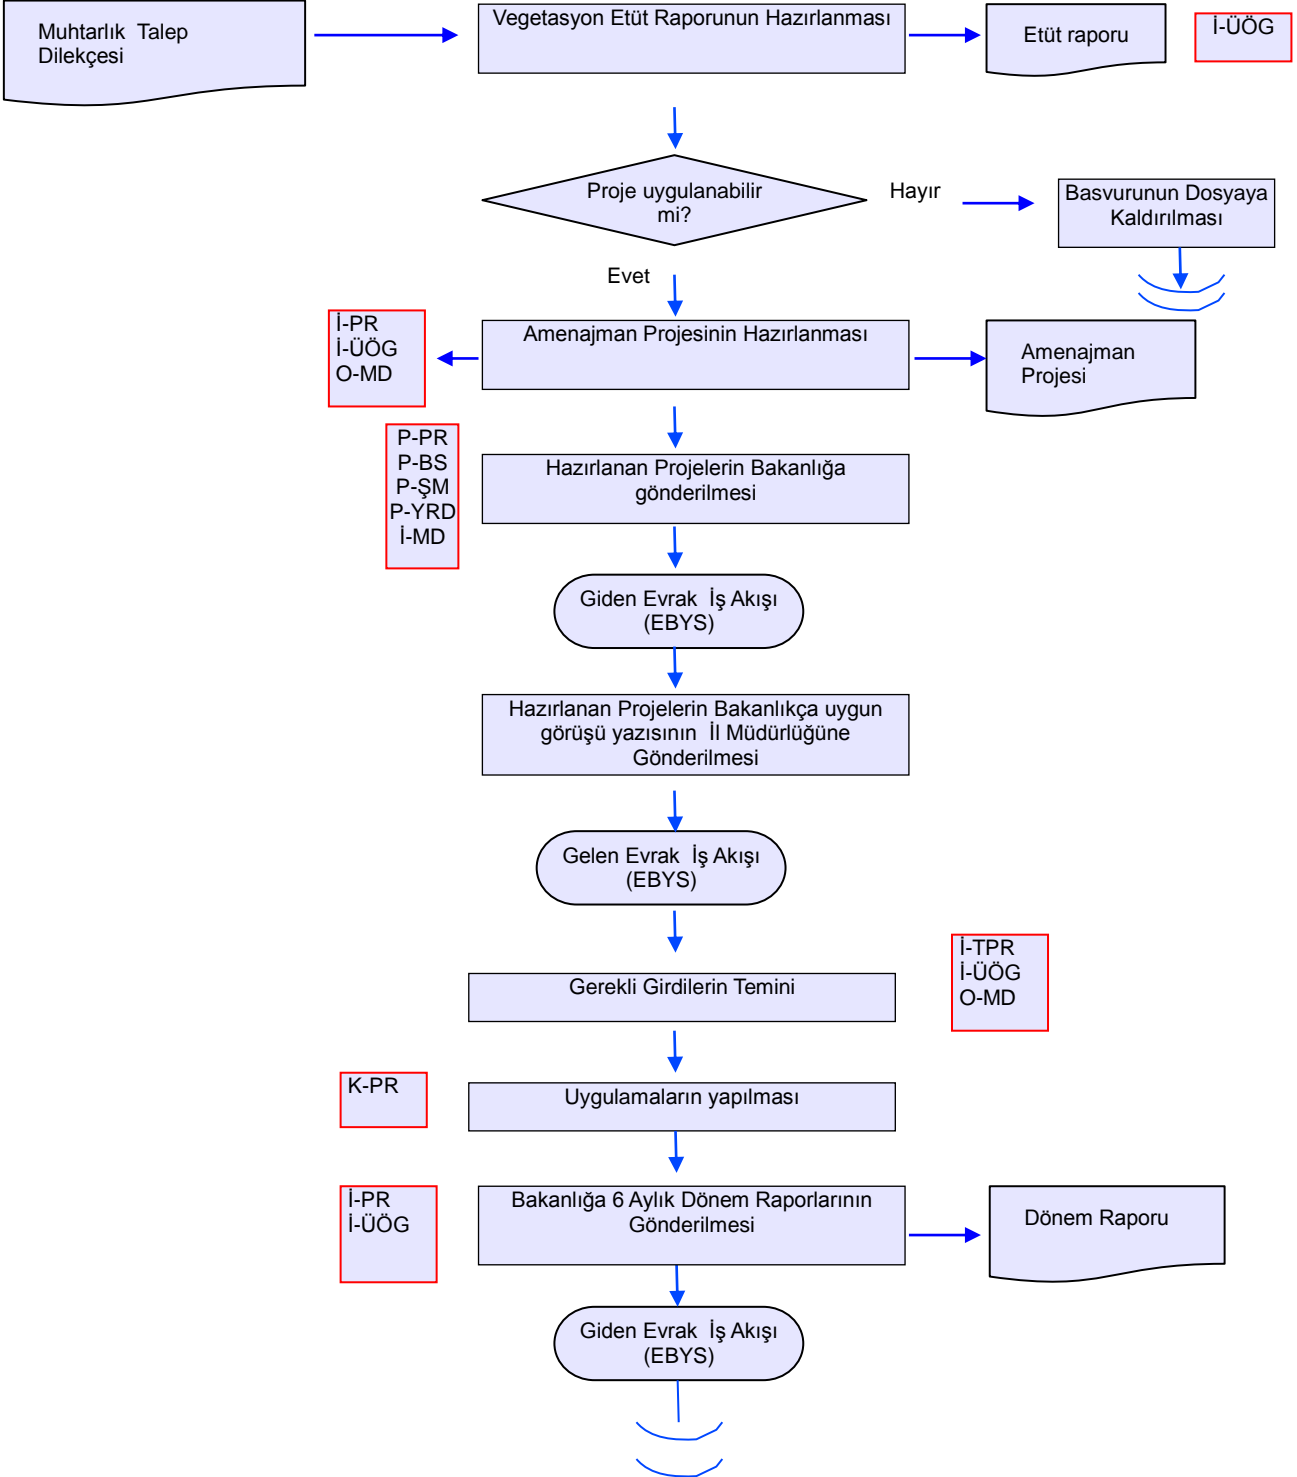

## İŞ AKIŞ ŞEMASI

BİRİM : ÇAYIR, MERA VE YEM BİTKİLERİ ŞUBE MÜDÜRLÜĞÜ

ŞEMA NO : GTHB.08.İLM.İKS/KYS.AKŞ.08/01

ŞEMA ADI : MERA ISLAHI PROJESİ VE UYGULAMA

Hazırlayan:

Onaylayan:

--	--	--	--