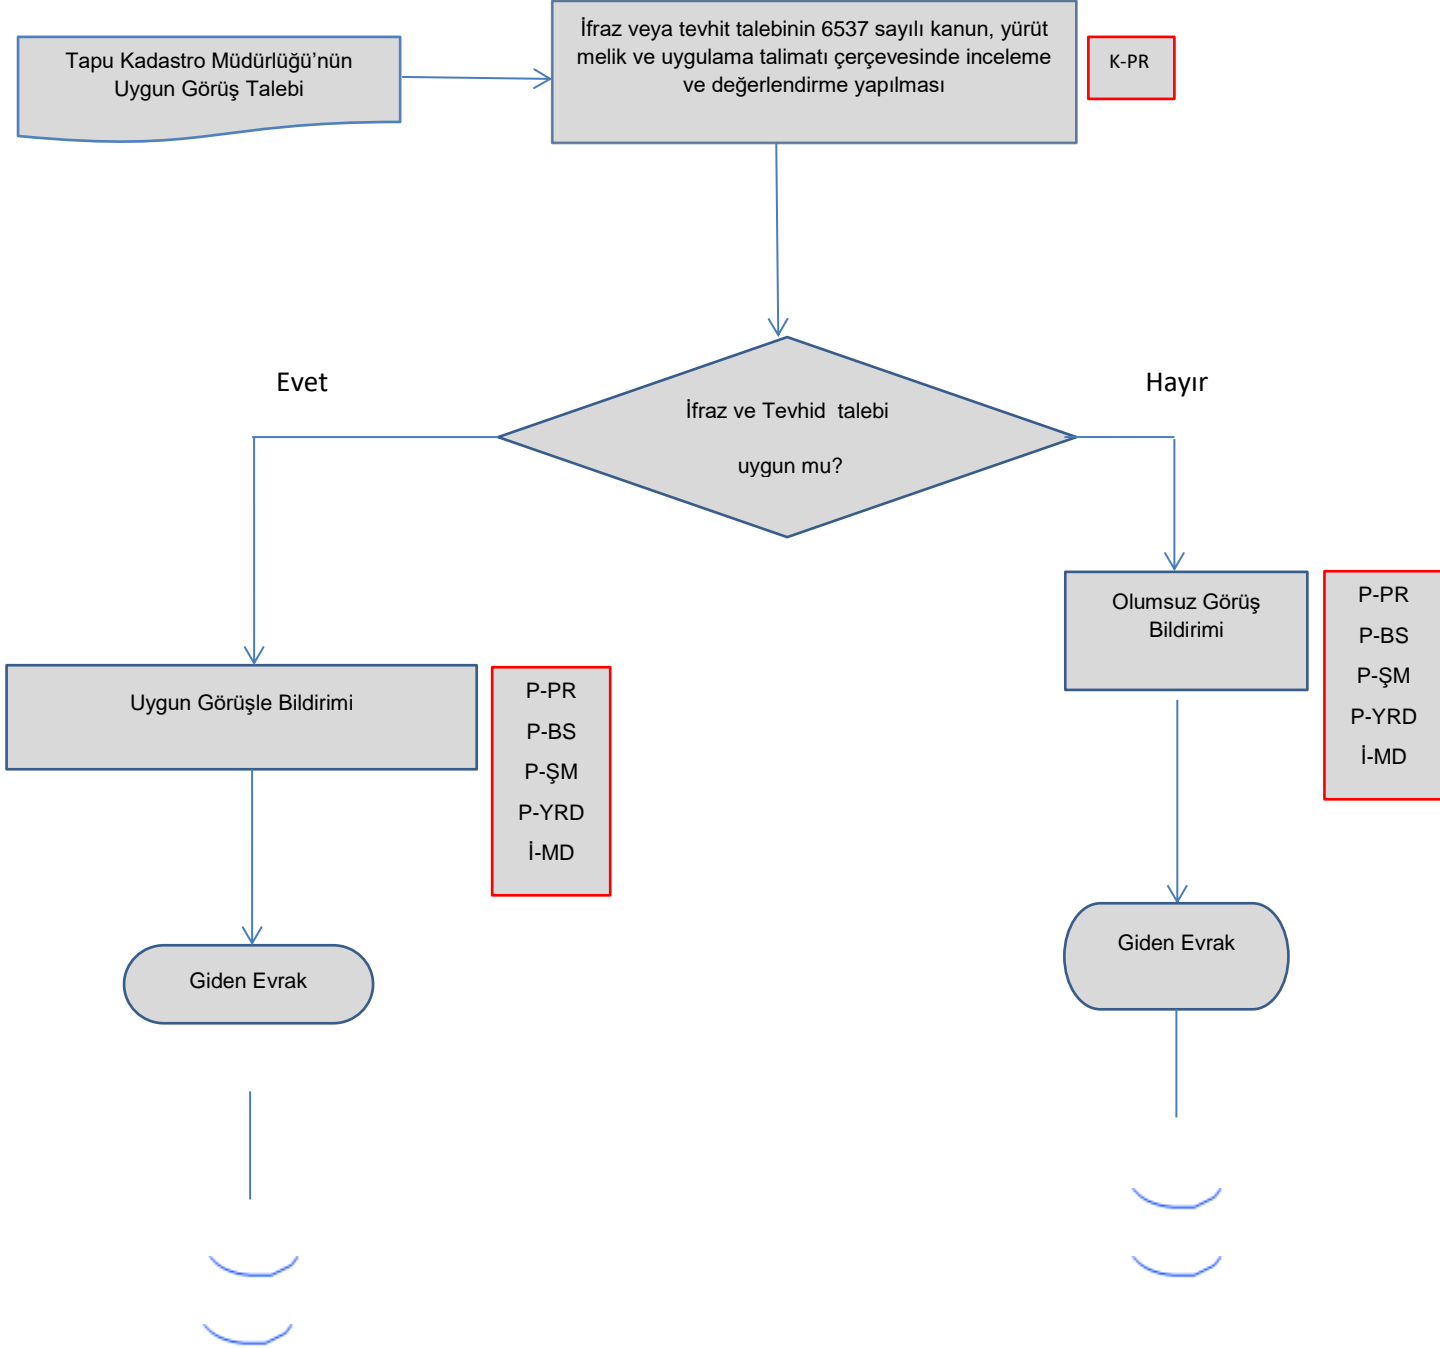

İŞ AKIŞ ŞEMASI

BİRİM : ARAZİ TOPLULAŞTIRMA VE TARIMSAL ALTYAPI ŞUBE MÜDÜRLÜĞÜ

ŞEMA NO : GTH.08.İLM.İKS/KYS.AKŞ.01/01

ŞEMA ADI : TARIM ARAZİLERİNDE İFRAZ VE TEVHİD TALEBİ

Hazırlayan:

Onaylayan: