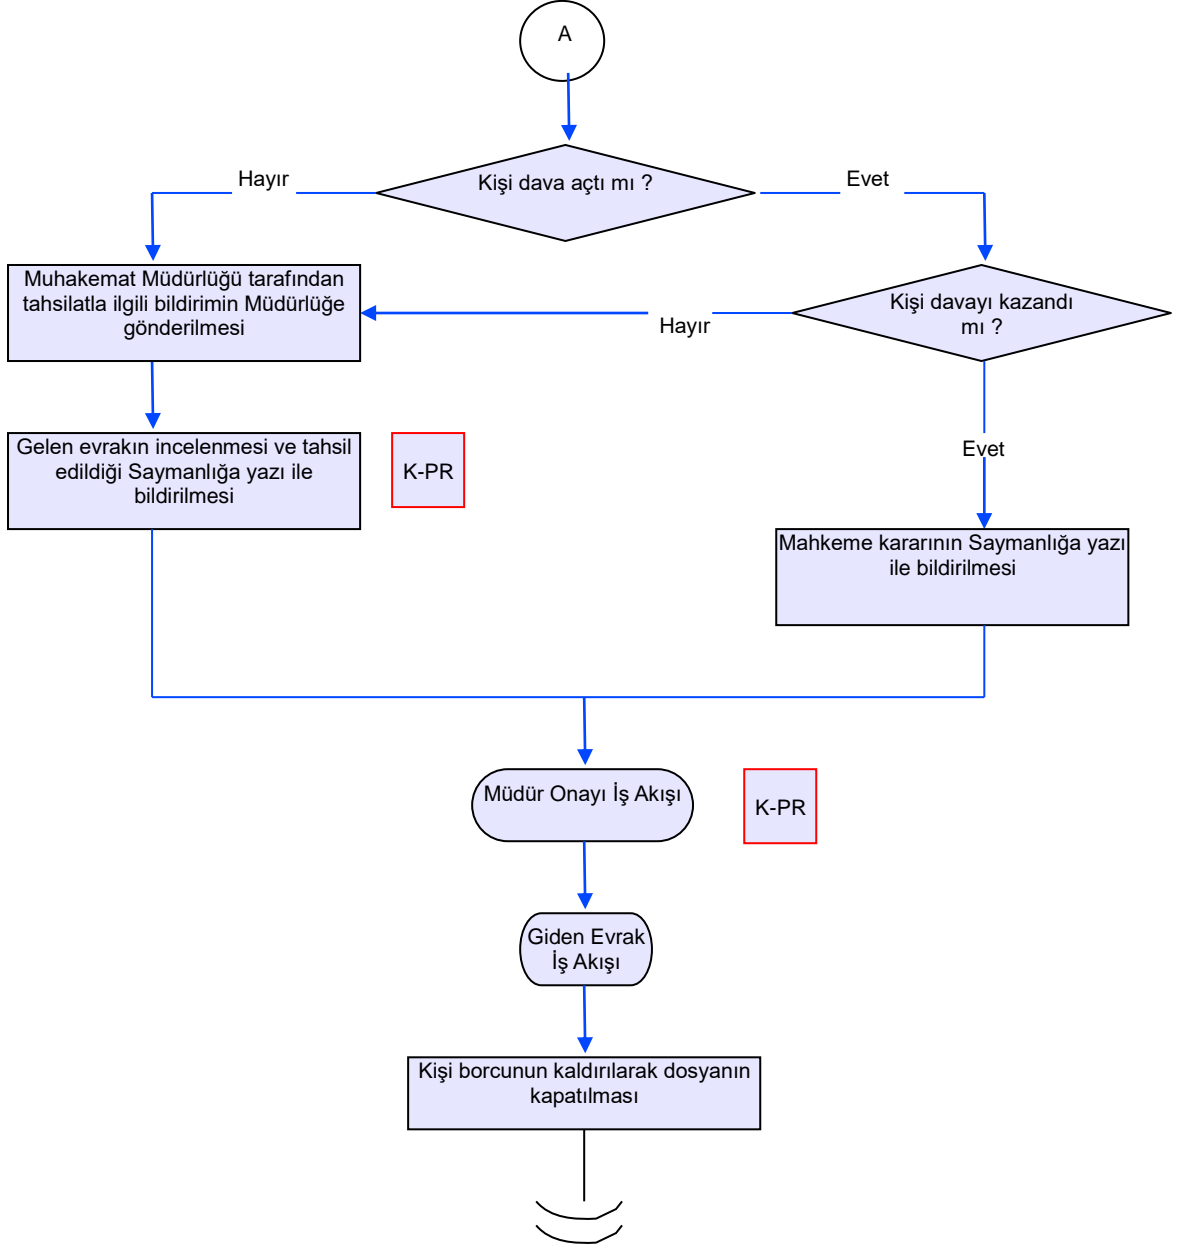

İŞ AKIŞ ŞEMASI

BİRİM : TÜM BİRİMLER

ŞEMA NO : GTHB.08.İLM. İKS/KYS.AKŞ.00/11

ŞEMA ADI : KAMU ZARARLARININ TAHSİLİ

İŞ AKIŞ ŞEMASI

BİRİM :	TÜM BİRİMLER
ŞEMA NO :	GTHB.08.İLM. İKS/KYS.AKŞ.00/11
ŞEMAADI :	KAMU ZARARLARININ TESPİTİ TAHSİLİ