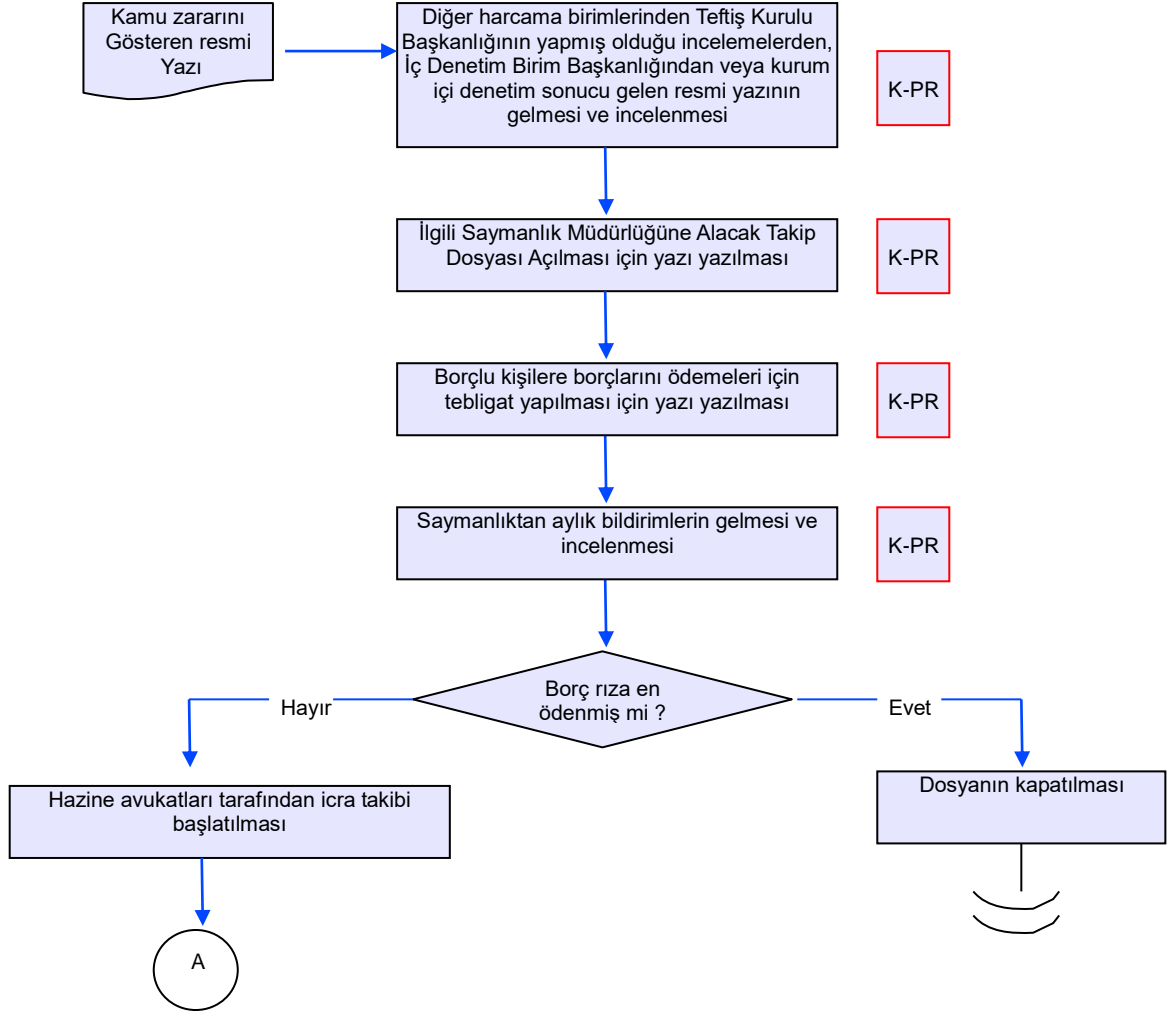

İŞ AKIŞ ŞEMASI

BİRİM : TÜM BİRİMLER

ŞEMA NO : GTHB.08.İLM. İKS/KYS.AKŞ.00/11

ŞEMA ADI : KAMU ZARARLARININ TAHSİLİ

İŞ AKIŞ ŞEMASI

BİRİM :	TÜM BİRİMLER
ŞEMA NO :	GTHB.08.İLM. İKS/KYS.AKŞ.00/11
ŞEMAADI :	KAMU ZARARLARININ TESPİTİ TAHSİLİ