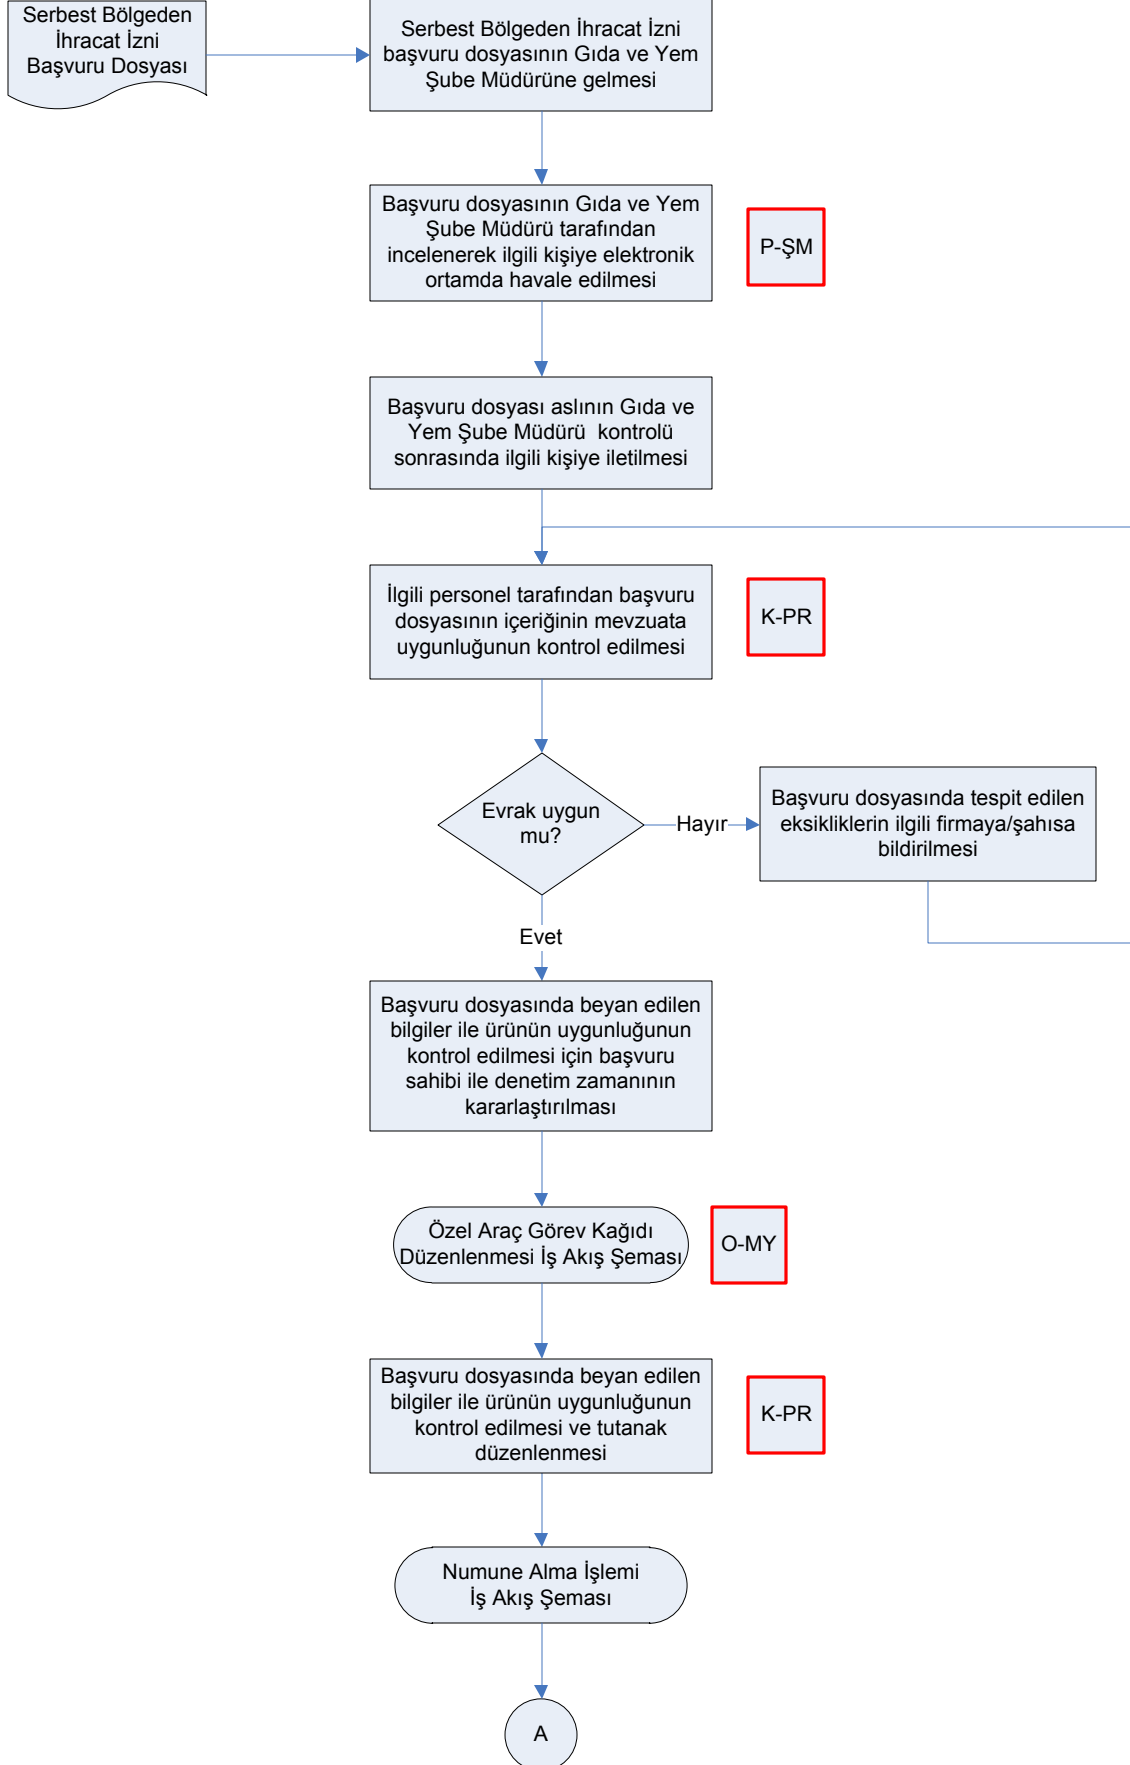

İŞ AKIŞ ŞEMASI

BİRİM:	ARTVİN İL GIDA TARIM VE HAYVANCILIK MÜDÜRLÜĞÜ / GIDA VE YEM ŞUBE MÜDÜRLÜĞÜ
ŞEMA NO:	GTHB.08.İLM. İKS/KYS.AKŞ.06/11
ŞEMA ADI:	SERBEST BÖLGEDEN YAPILACAK İHRACAT İŞLEMLERİ İZİNİ İŞ AKIŞ ŞEMASI