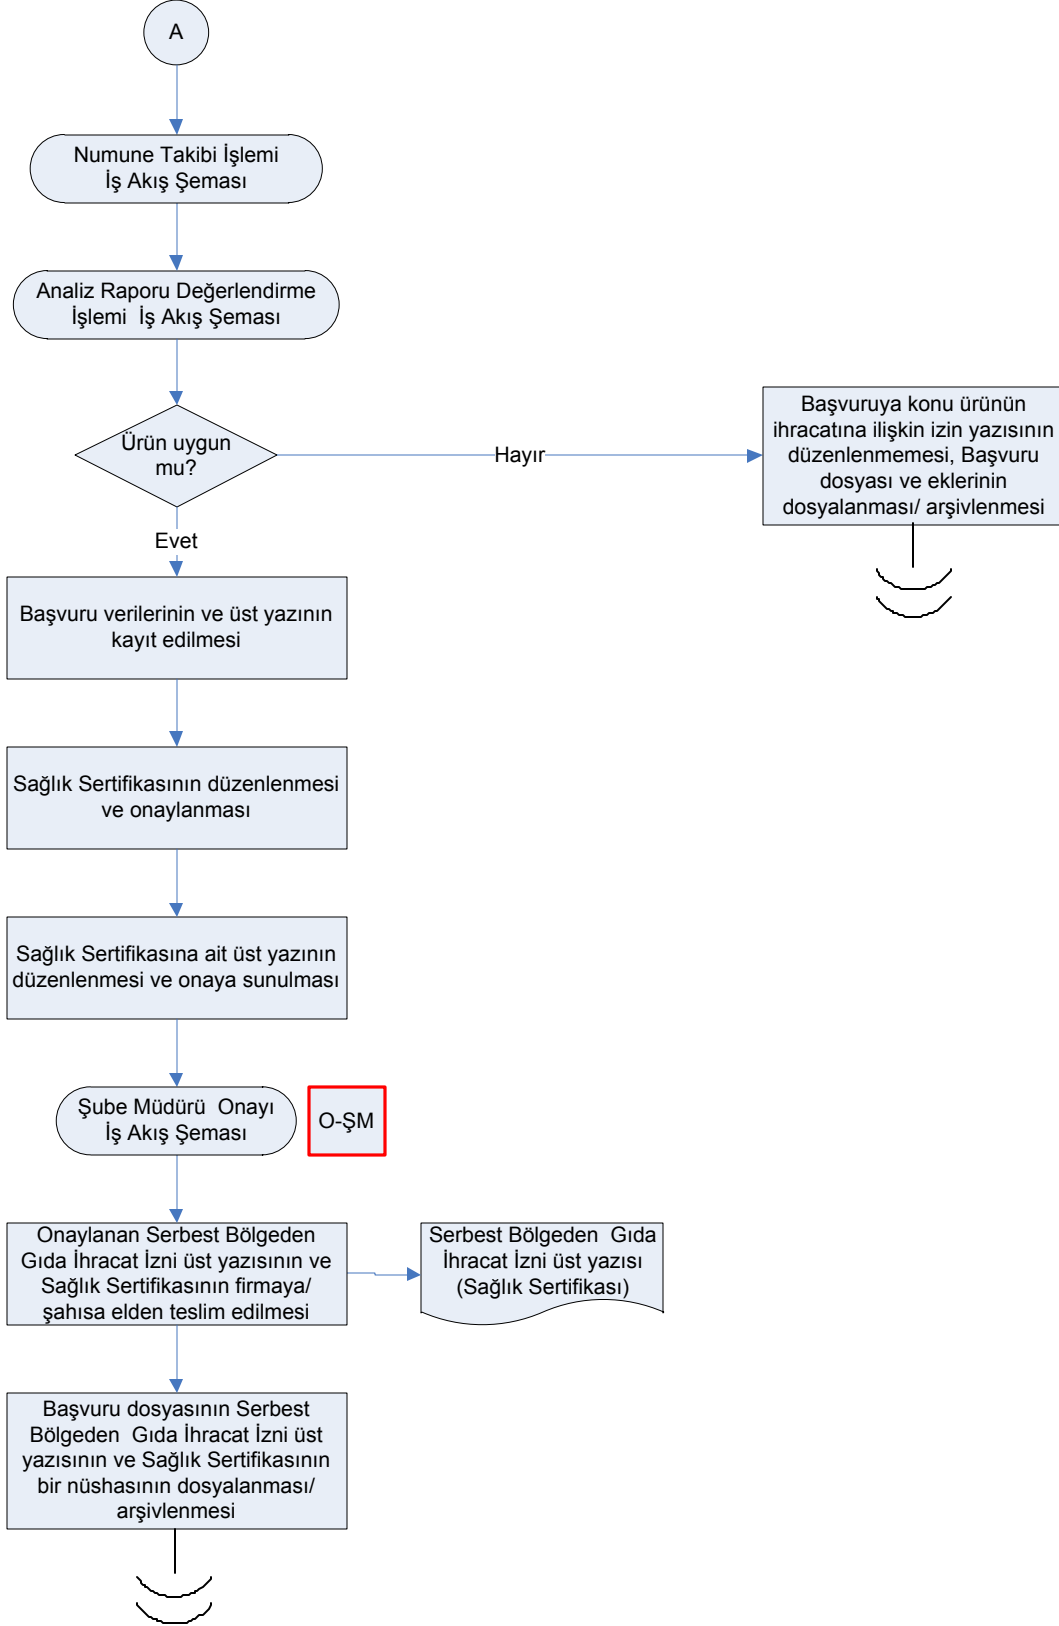

İŞ AKIŞ ŞEMASI

BİRİM:	ARTVİN İL GIDA TARIM VE HAYVANCILIK MÜDÜRLÜĞÜ / GIDA VE YEM ŞUBE MÜDÜRLÜĞÜ
ŞEMA NO:	GTHB.08.İLM. İKS/KYS.AKŞ.06/11
ŞEMA ADI:	SERBEST BÖLGEDEN YAPILACAK İHRACAT İŞLEMLERİ İZİNİ İŞ AKIŞ ŞEMASI