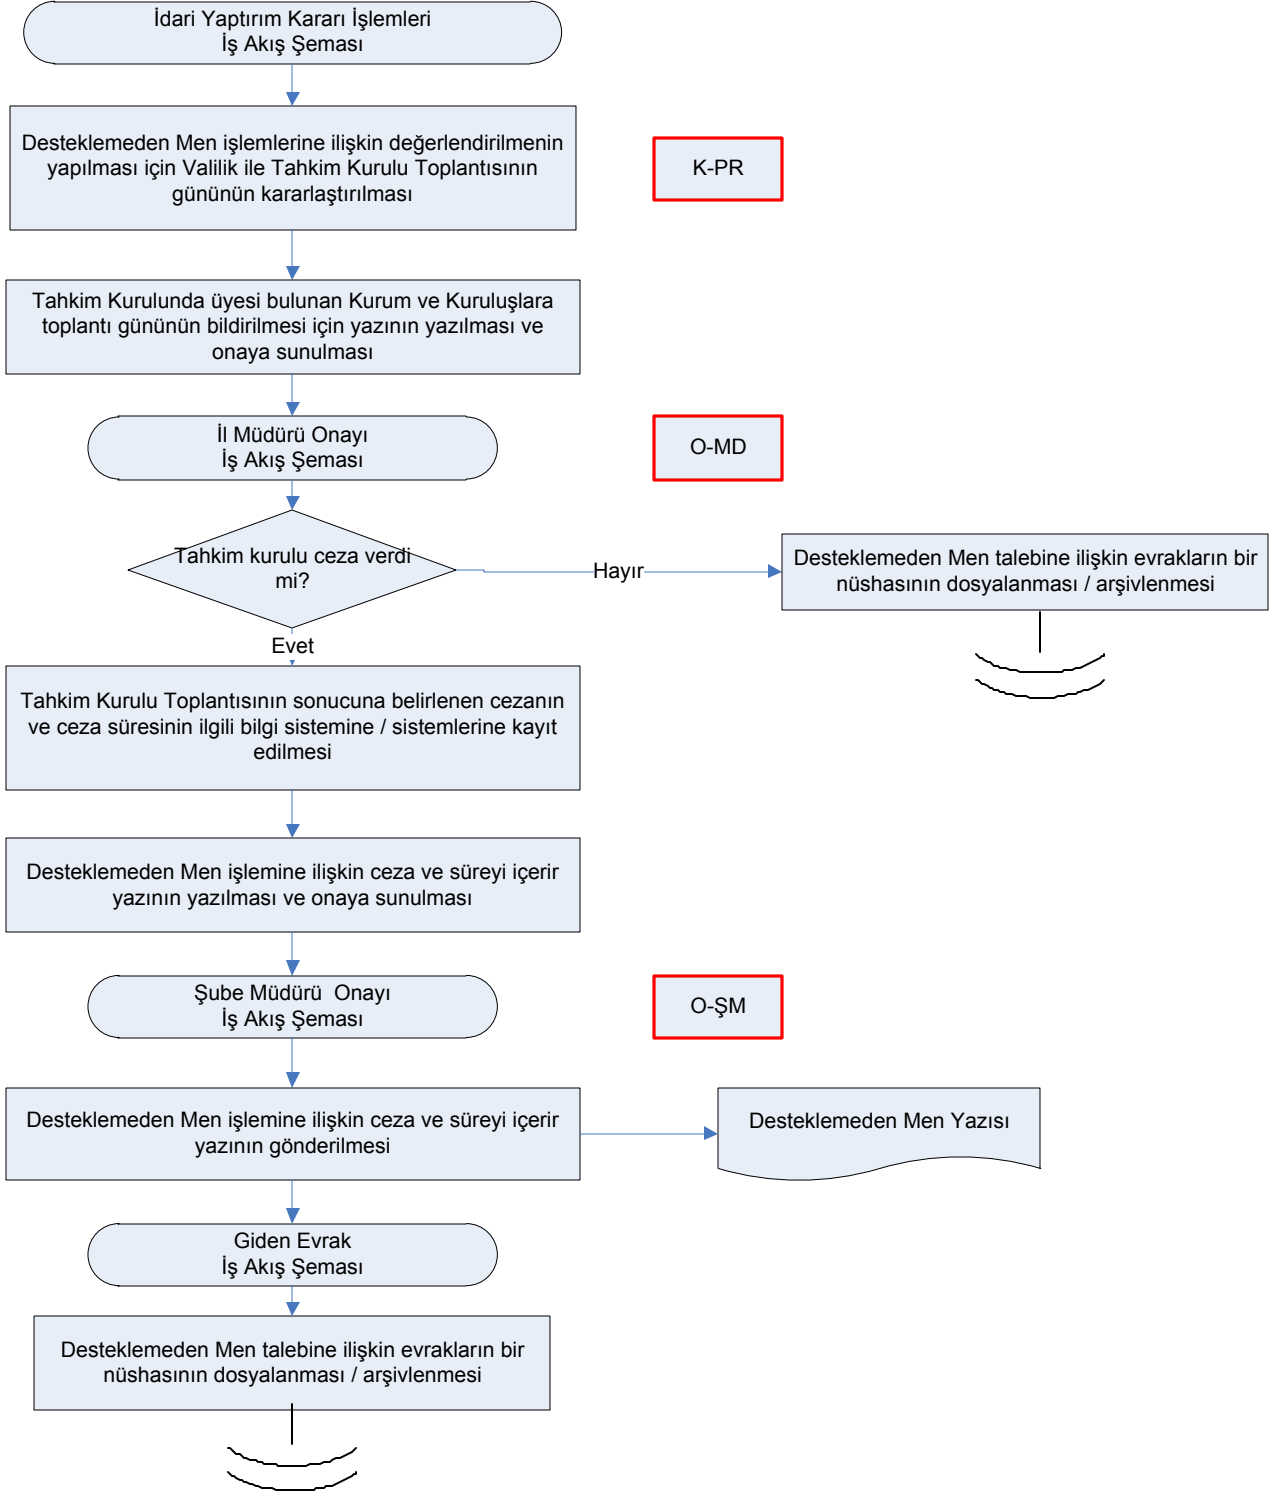

# İŞ AKIŞ ŞEMASI

BİRİM: ARTVİN İL GIDA TARIM VE HAYVANCILIK MÜDÜRLÜĞÜ

ŞEMA NO: GTHB.08.İLM.İKS/KYS.AKŞ. 00/12

ŞEMA ADI: DESTEKLEMEDEN MEN İŞLEMLERİ İŞ AKIŞ ŞEMASI

Hazırlayan

Onaylayan