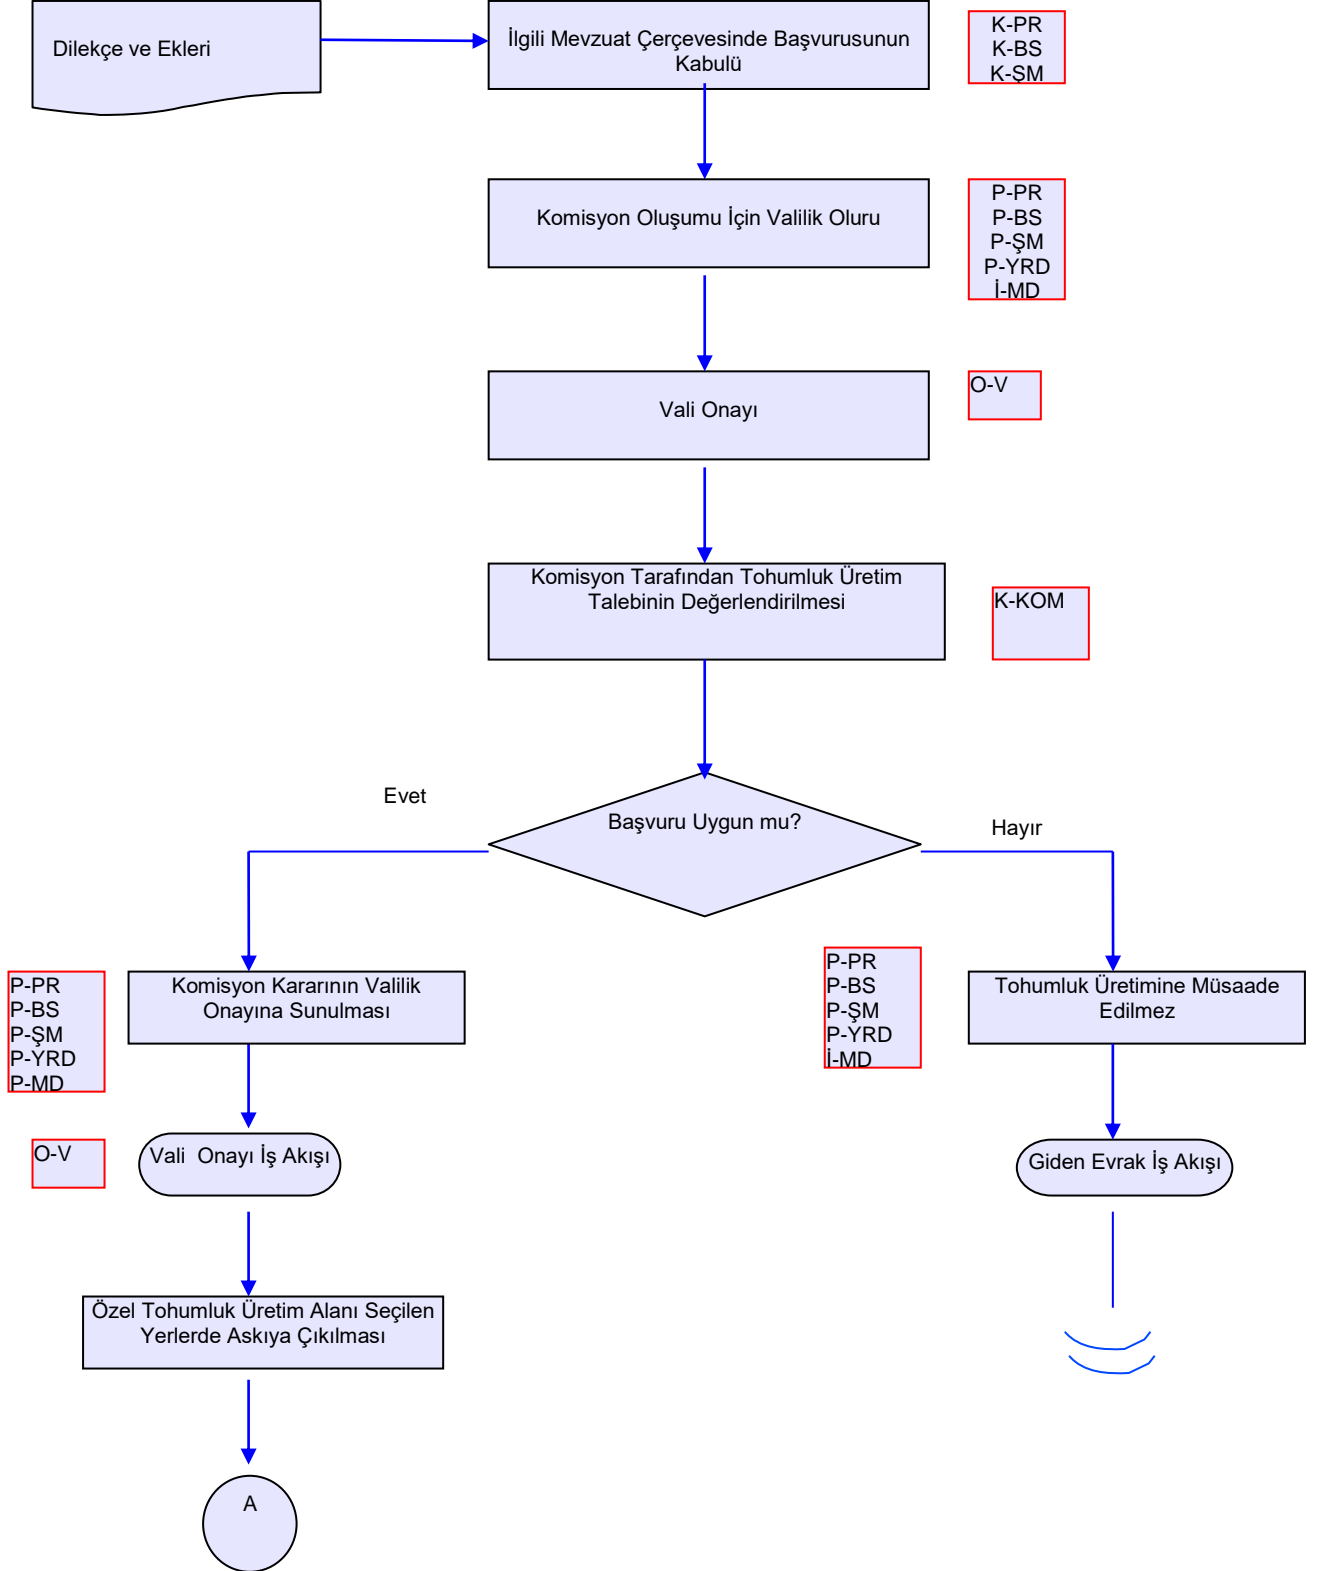

## İŞ AKIŞ ŞEMASI

BİRİM :	BİTKİSEL ÜRETİM VE SAĞLIĞI ŞUBE MÜDÜRLÜĞÜ
ŞEMA NO :	GTHB.08.İLM.İKS/KYS.AKŞ.002/13
ŞEMA ADI :	ÖZEL TOHURLUK ÜRETİM ALANLARINDA TOHURLUK ÜRETİMİ

## İŞ AKIŞ ŞEMASI

BİRİM :	BİTKİSEL ÜRETİM VE SAĞLIĞI ŞUBE MÜDÜRLÜĞÜ
ŞEMA NO :	GTHB.08.İLM.İKS/KYS.AKŞ.002/13
ŞEMA ADI :	ÖZEL TOHURLUK ÜRETİM ALANLARINDA TOHURLUK ÜRETİMİ

<b>Hazırlayan:</b>	<b>Onaylayan:</b>