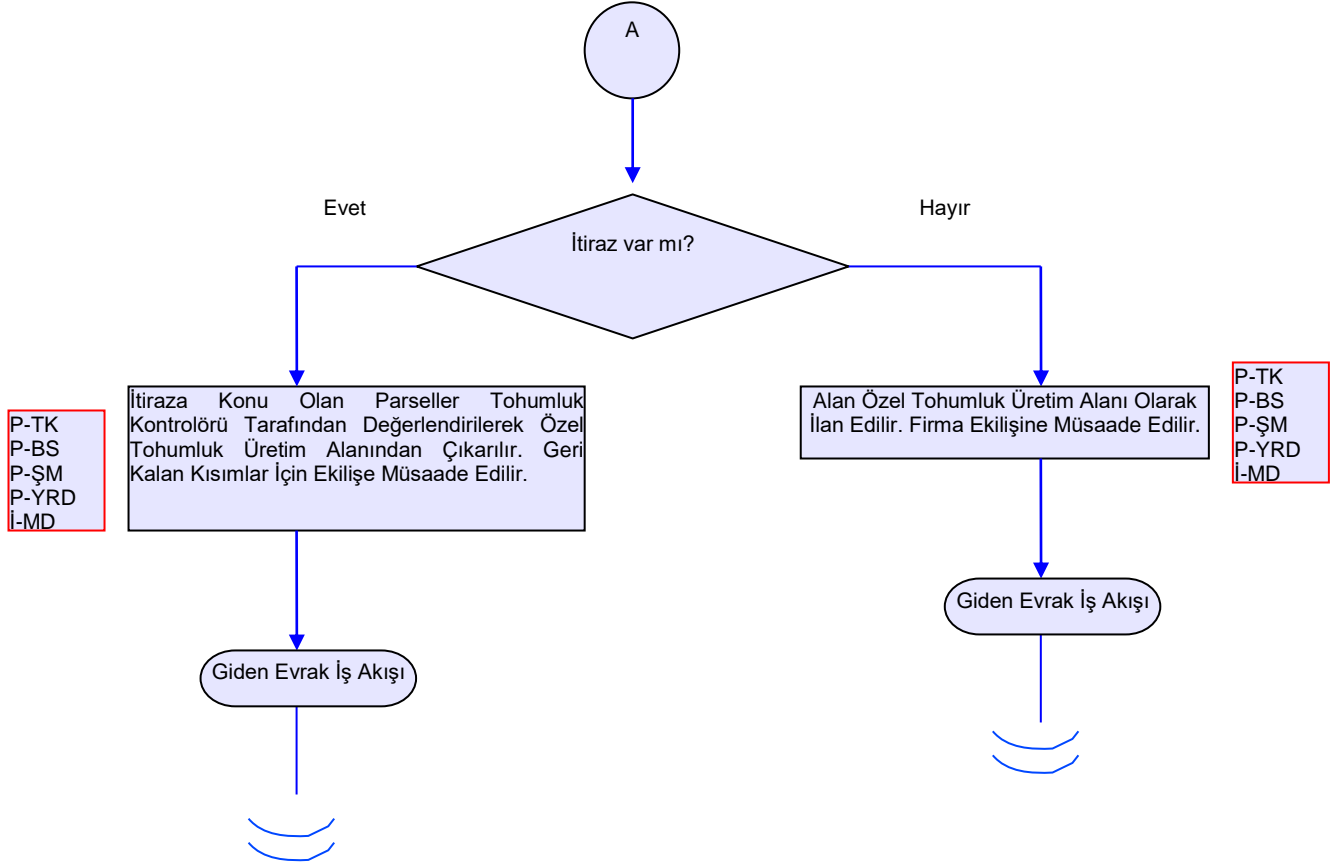

## İŞ AKIŞ ŞEMASI

BİRİM :	BİTKİSEL ÜRETİM VE SAĞLIĞI ŞUBE MÜDÜRLÜĞÜ
ŞEMA NO :	GTHB.08.İLM.İKS/KYS.AKŞ.002/13
ŞEMA ADI :	ÖZEL TOHURLUK ÜRETİM ALANLARINDA TOHURLUK ÜRETİMİ

## İŞ AKIŞ ŞEMASI

BİRİM :	BİTKİSEL ÜRETİM VE SAĞLIĞI ŞUBE MÜDÜRLÜĞÜ
ŞEMA NO :	GTHB.08.İLM.İKS/KYS.AKŞ.002/13
ŞEMA ADI :	ÖZEL TOHURLUK ÜRETİM ALANLARINDA TOHURLUK ÜRETİMİ

<b>Hazırlayan:</b>	<b>Onaylayan:</b>