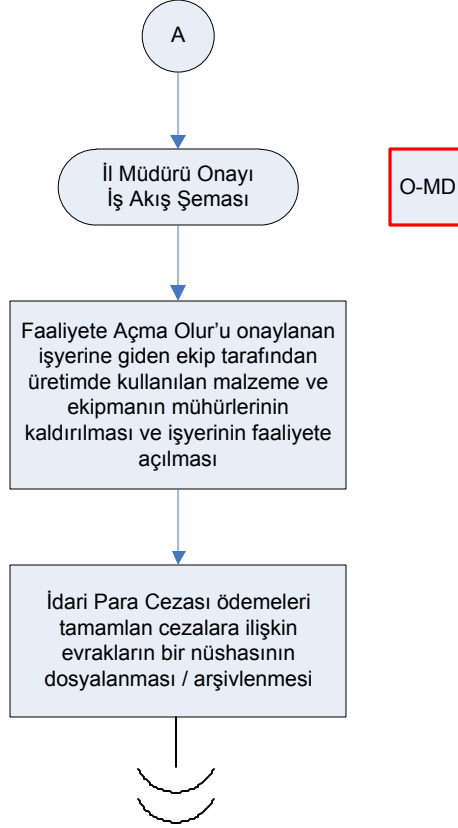

İŞ AKIŞ ŞEMASI

BİRİM: ARTVİN İL GIDA TARIM VE HAYVANCILIK MÜDÜRLÜĞÜ

ŞEMA NO: GTHB.08.İLM.İKS/KYS.AKŞ. 00/13

ŞEMA ADI: FAALİYETTEN MEN İŞLEMLERİ İŞ AKIŞ ŞEMASI

Hazırlayan	Onaylayan