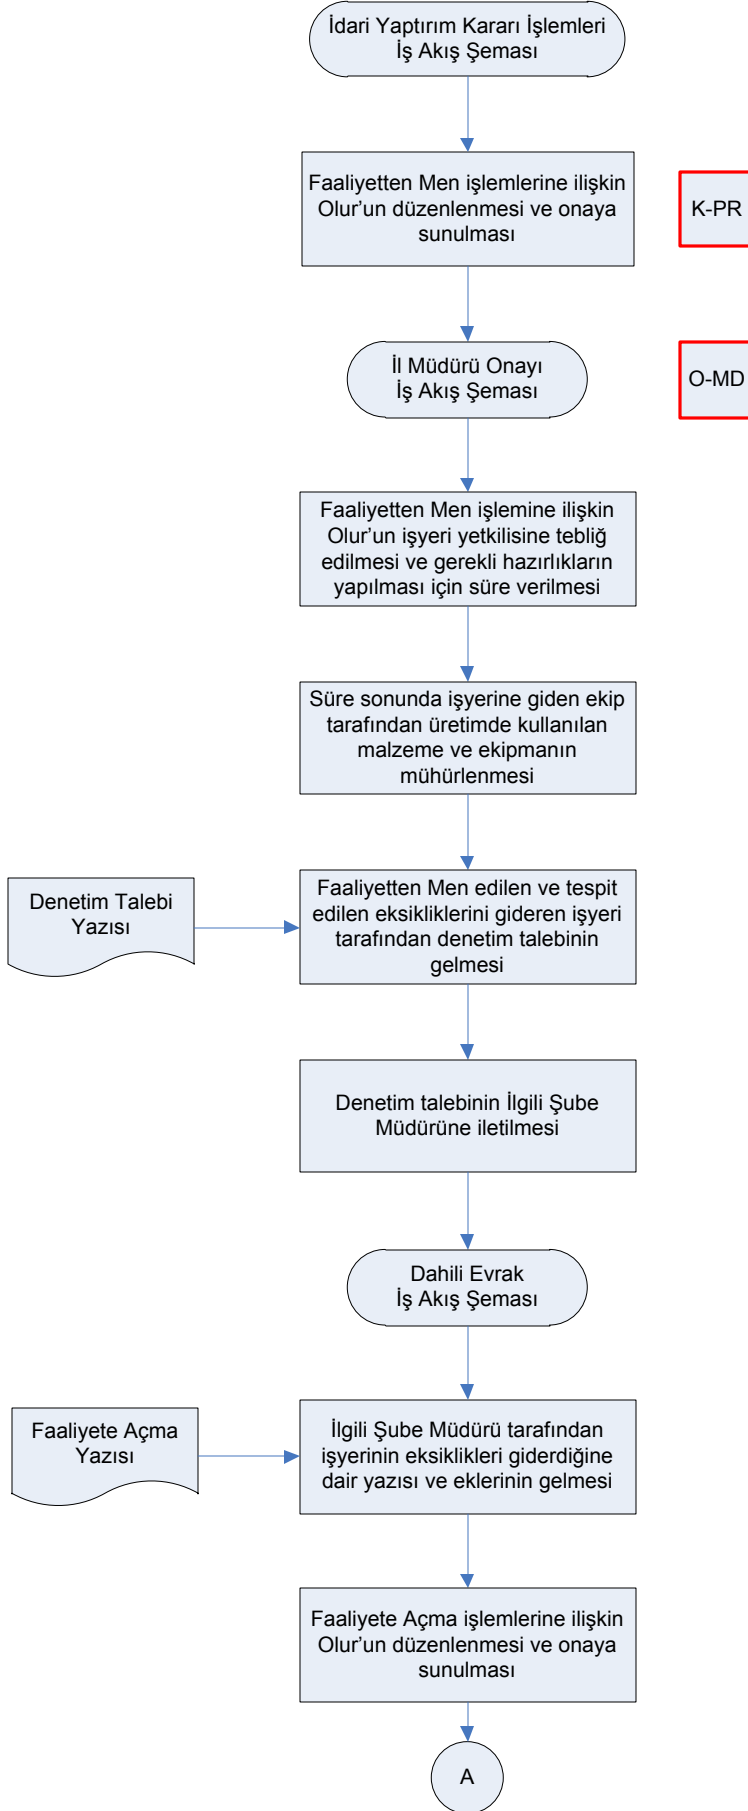

İŞ AKIŞ ŞEMASI

BİRİM:	ARTVİN İL GIDA TARIM VE HAYVANCILIK MÜDÜRLÜĞÜ
ŞEMA NO:	GTHB.08.İLM.İKS/KYS.AKŞ.00/ 13
ŞEMA ADI:	FAALİYETTEN MEN İŞLEMLERİ İŞ AKIŞ ŞEMASI

İŞ AKIŞ ŞEMASI

BİRİM: ARTVİN İL GIDA TARIM VE HAYVANCILIK MÜDÜRLÜĞÜ

ŞEMA NO: GTHB.08.İLM.İKS/KYS.AKŞ. 00/13

ŞEMA ADI: FAALİYETTEN MEN İŞLEMLERİ İŞ AKIŞ ŞEMASI

Hazırlayan	Onaylayan