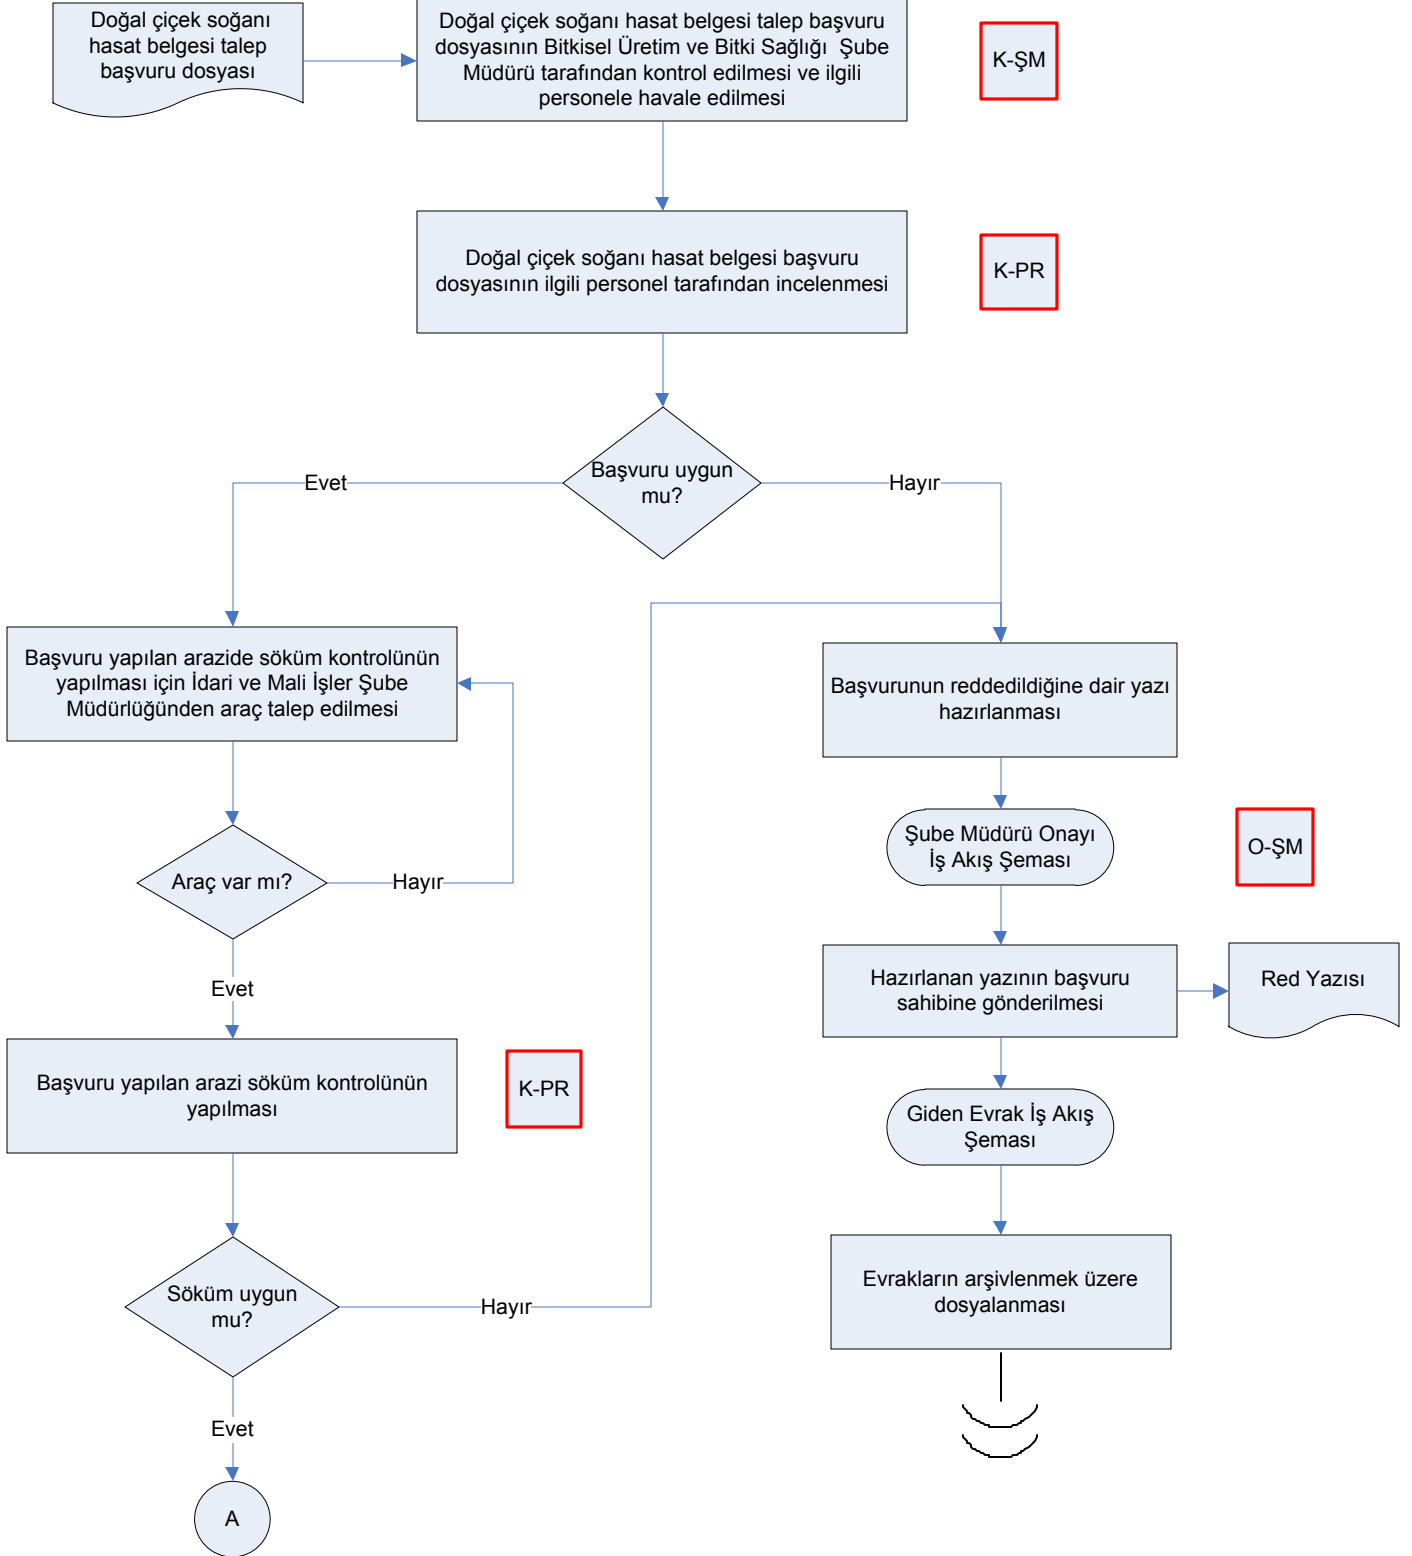

İŞ AKIŞ ŞEMASI

BİRİM:	ARTVİN İL GIDA TARIM VE HAYVANCILIK MÜDÜRLÜĞÜ / BİTKİSEL ÜRETİM VE BİTKİ SAĞLIĞI ŞUBE MÜDÜRLÜĞÜ
ŞEMA NO:	GTHB.08.İLM.İKS/KYS.AKŞ.002/14
ŞEMA ADI:	DOĞAL ÇİÇEK SOĞANI SÖKÜM İZİNİ İŞ AKIŞ ŞEMASI

İŞ AKIŞ ŞEMASI

BİRİM: ARTVİN İL GIDA TARIM VE HAYVANCILIK MÜDÜRLÜĞÜ / BİTKİSEL ÜRETİM VE BİTKİ SAĞLIĞI ŞUBE MÜDÜRLÜĞÜ

ŞEMA NO: GTHB.08.İLM.KS/KYS.AKŞ.002 / 14

ŞEMA ADI: DOĞAL ÇİÇEK SOĞANI SÖKÜM İZİNİ İŞ AKIŞ ŞEMASI