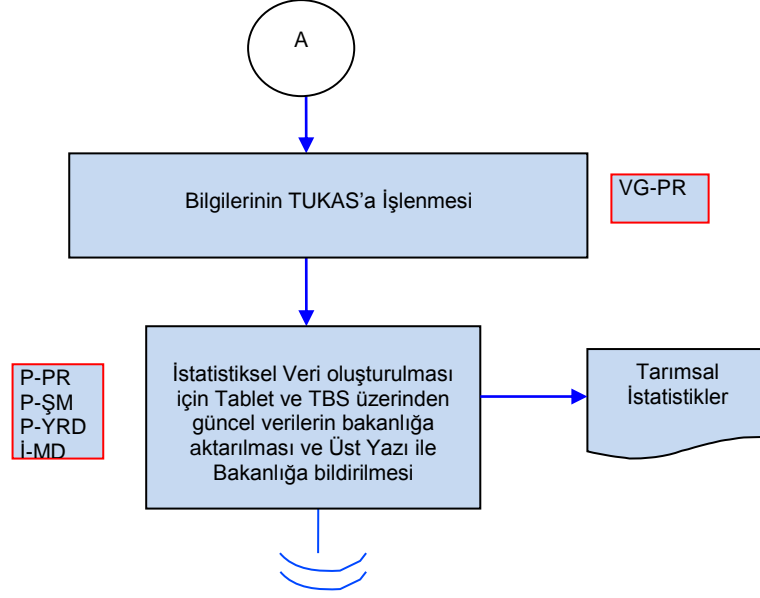

İŞ AKIŞ ŞEMASI

BİRİMİ : KOORDINASYON VE TARIMSAL VERİLER ŞUBE MÜDÜRLÜĞÜ

ŞEMA NO : GTHB.08.İLM.İKS/KYS.AKŞ.04/14

ŞEMA ADI : TARIMSAL ÜRETİM VE KAYIT SİSTEMİ

İŞ AKIŞ ŞEMASI

BİRİMİ :	KOORDINASYON VE TARIMSAL VERİLER ŞUBE MÜDÜRLÜĞÜ
ŞEMA NO :	GTHB.08.İLM.İKS/KYS.AKŞ.04/14
ŞEMA ADI :	TARIMSAL ÜRETİM VE KAYIT SİSTEMİ