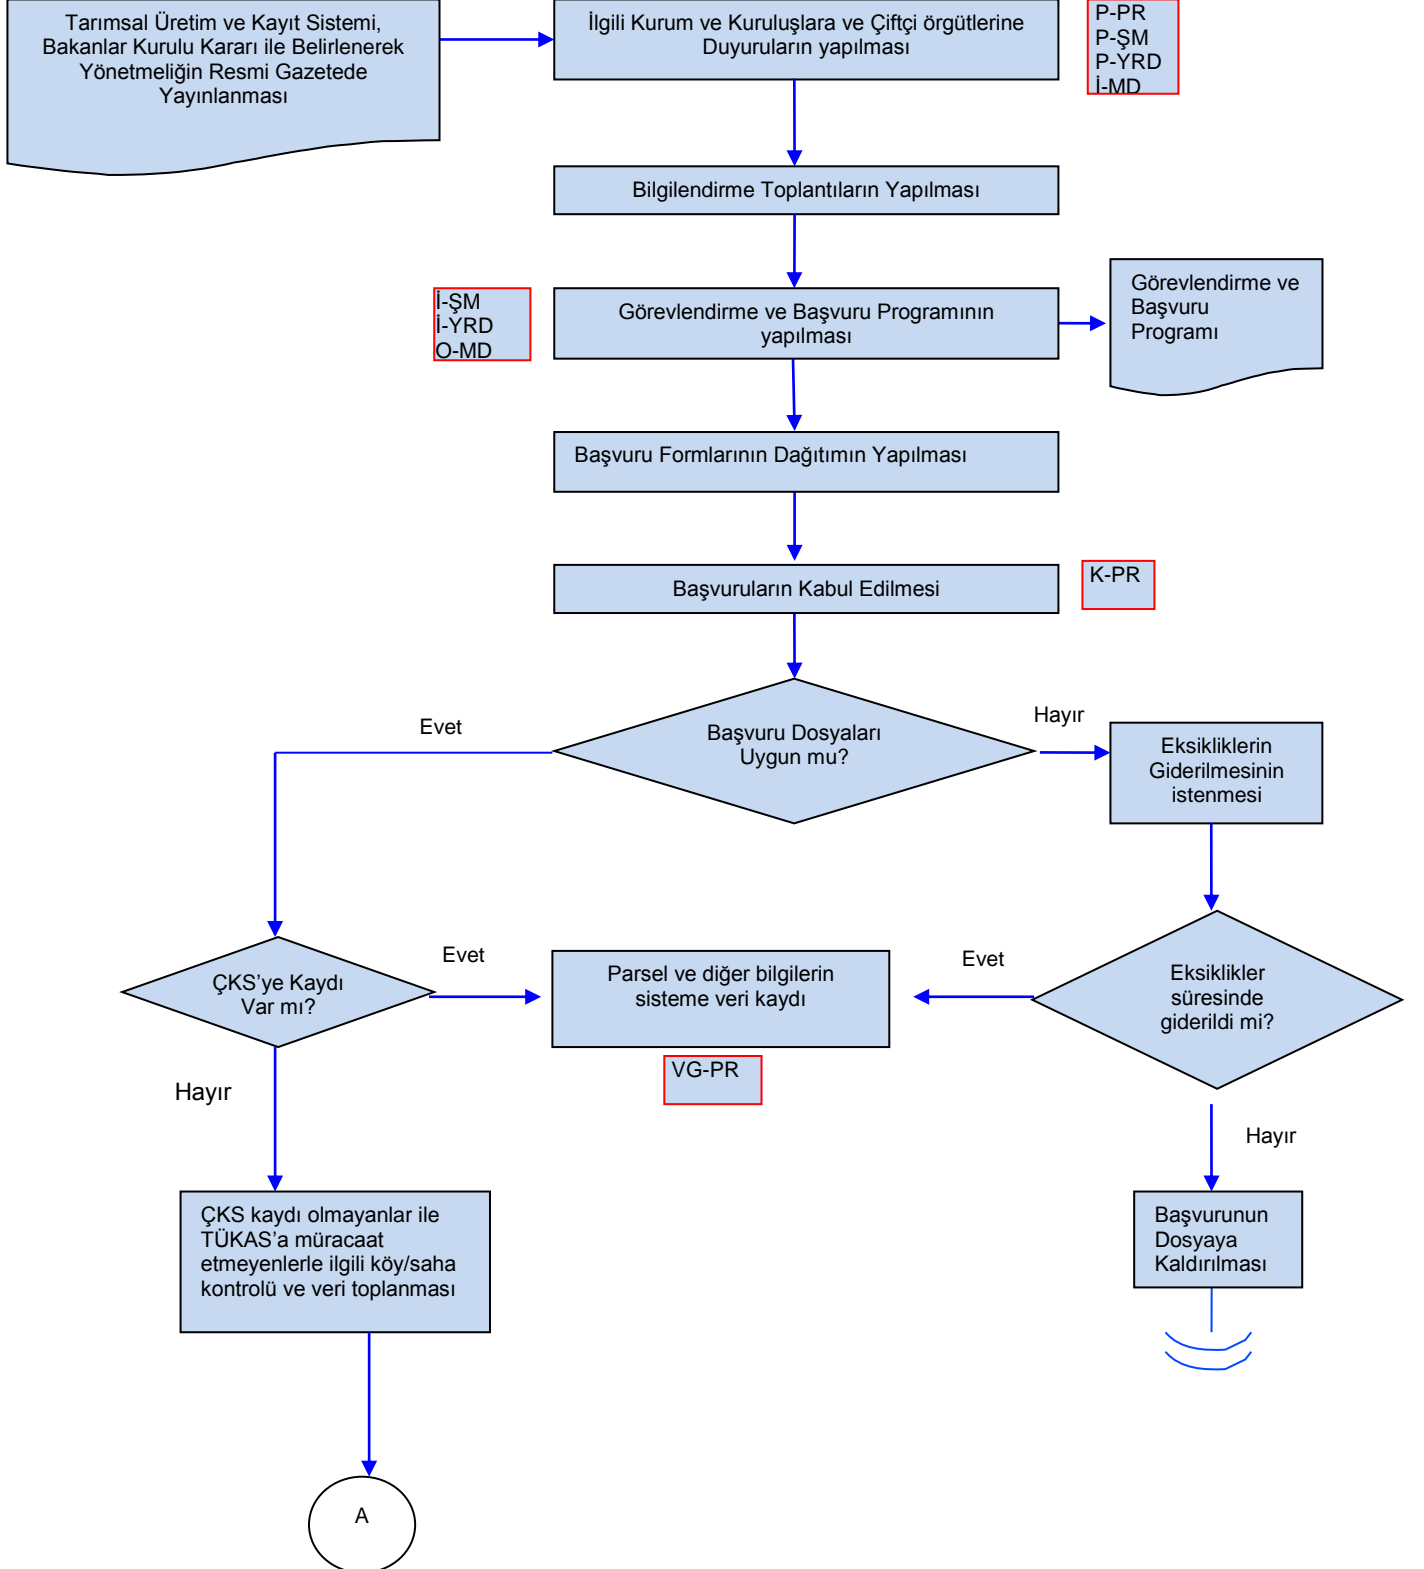

İŞ AKIŞ ŞEMASI

BİRİMİ : KOORDINASYON VE TARIMSAL VERİLER ŞUBE MÜDÜRLÜĞÜ

ŞEMA NO : GTHB.08.İLM.İKS/KYS.AKŞ.04/14

ŞEMA ADI : TARIMSAL ÜRETİM VE KAYIT SİSTEMİ

İŞ AKIŞ ŞEMASI

BİRİMİ :	KOORDINASYON VE TARIMSAL VERİLER ŞUBE MÜDÜRLÜĞÜ
ŞEMA NO :	GTHB.08.İLM.İKS/KYS.AKŞ.04/14
ŞEMA ADI :	TARIMSAL ÜRETİM VE KAYIT SİSTEMİ