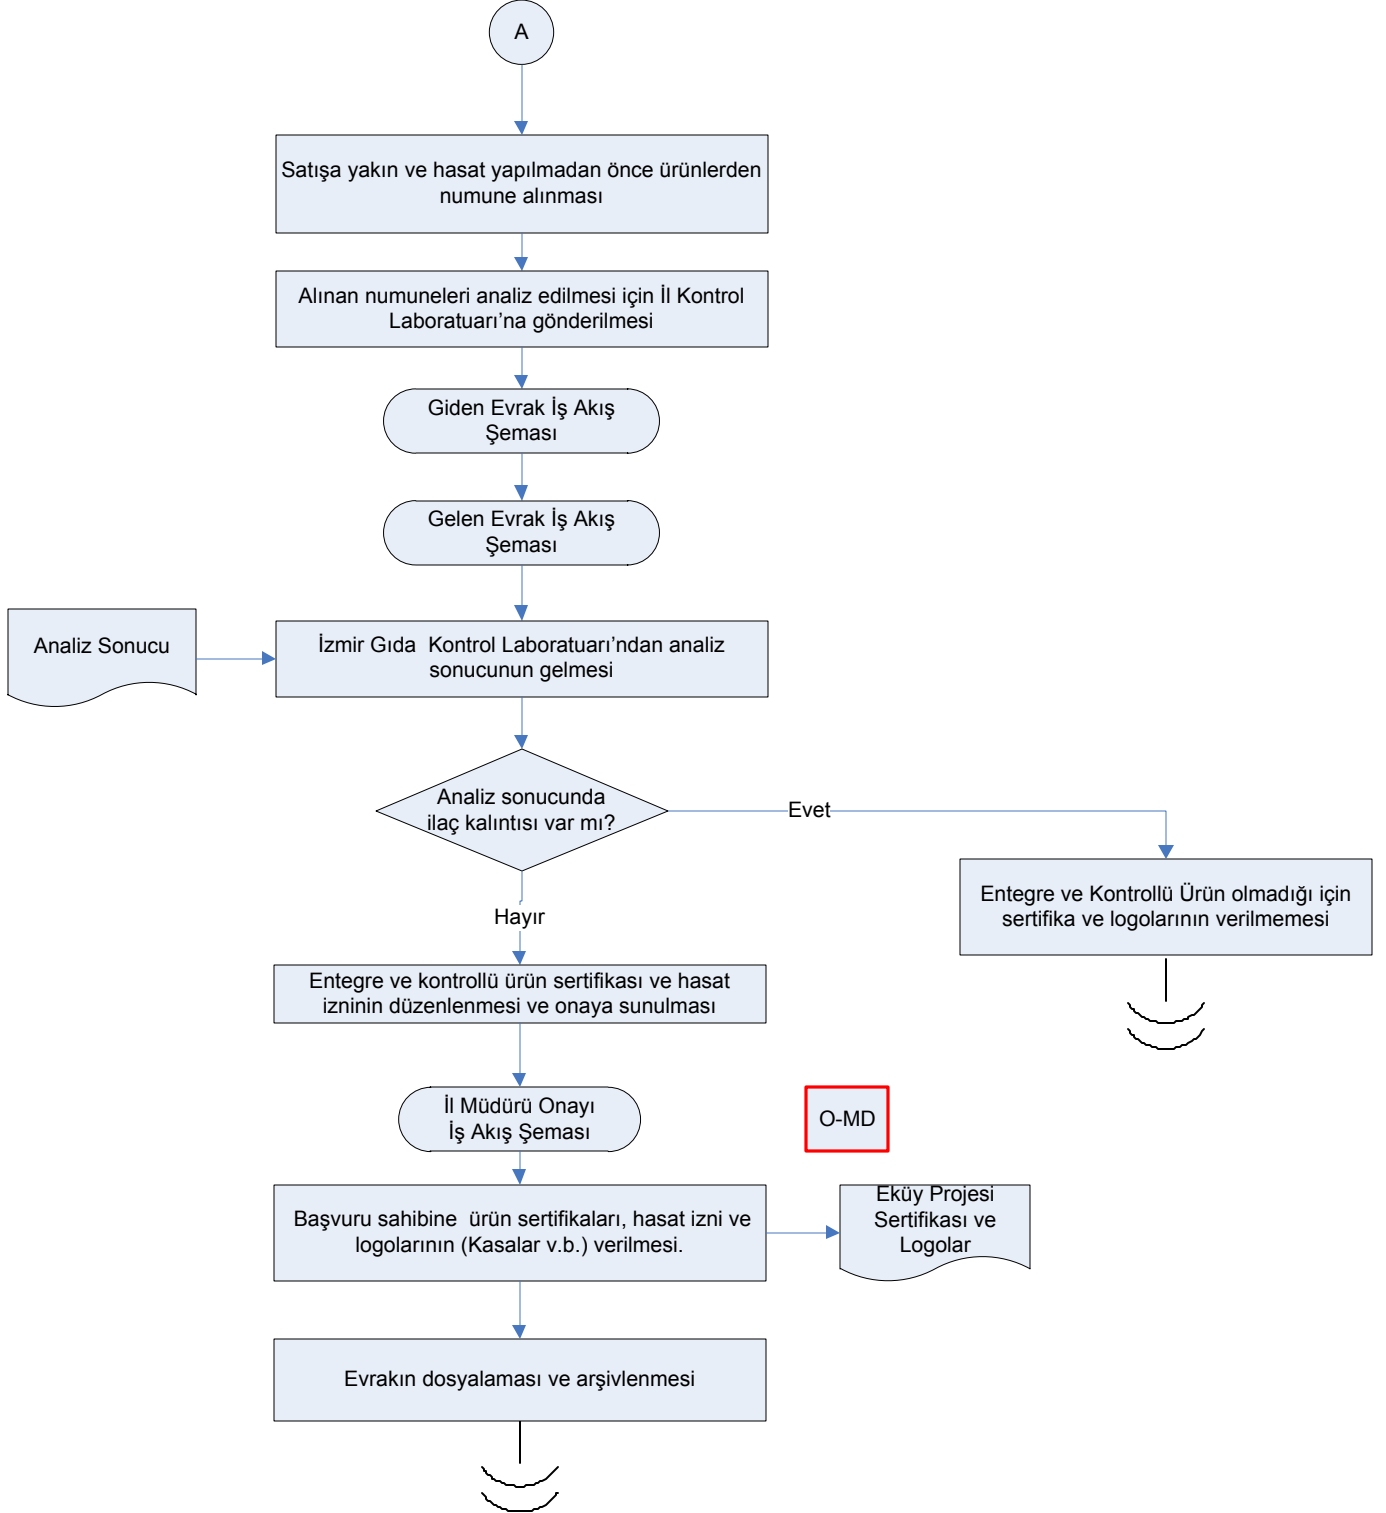

İŞ AKIŞ ŞEMASI

BİRİM: BİTKİSEL ÜRETİM VE BİTKİ SAĞLIĞI ŞUBE MÜDÜRÜ

ŞEMA NO: GTHB.08.İLM.İKS/KYS.AKŞ.002./15

ŞEMA ADI: EKÜY PROJESİ İŞ AKIŞ ŞEMASI

İŞ AKIŞ ŞEMASI

BİRİM: BİTKİSEL ÜRETİM VE BİTKİ SAĞLIĞI ŞUBE MÜDÜRLÜĞÜ

ŞEMA NO: GTHB.08.İLM.İKS/KYS.AKŞ.002/15

ŞEMA ADI: EKÜY PROJESİ İŞ AKIŞ ŞEMASI

Hazırlayan

Onaylayan