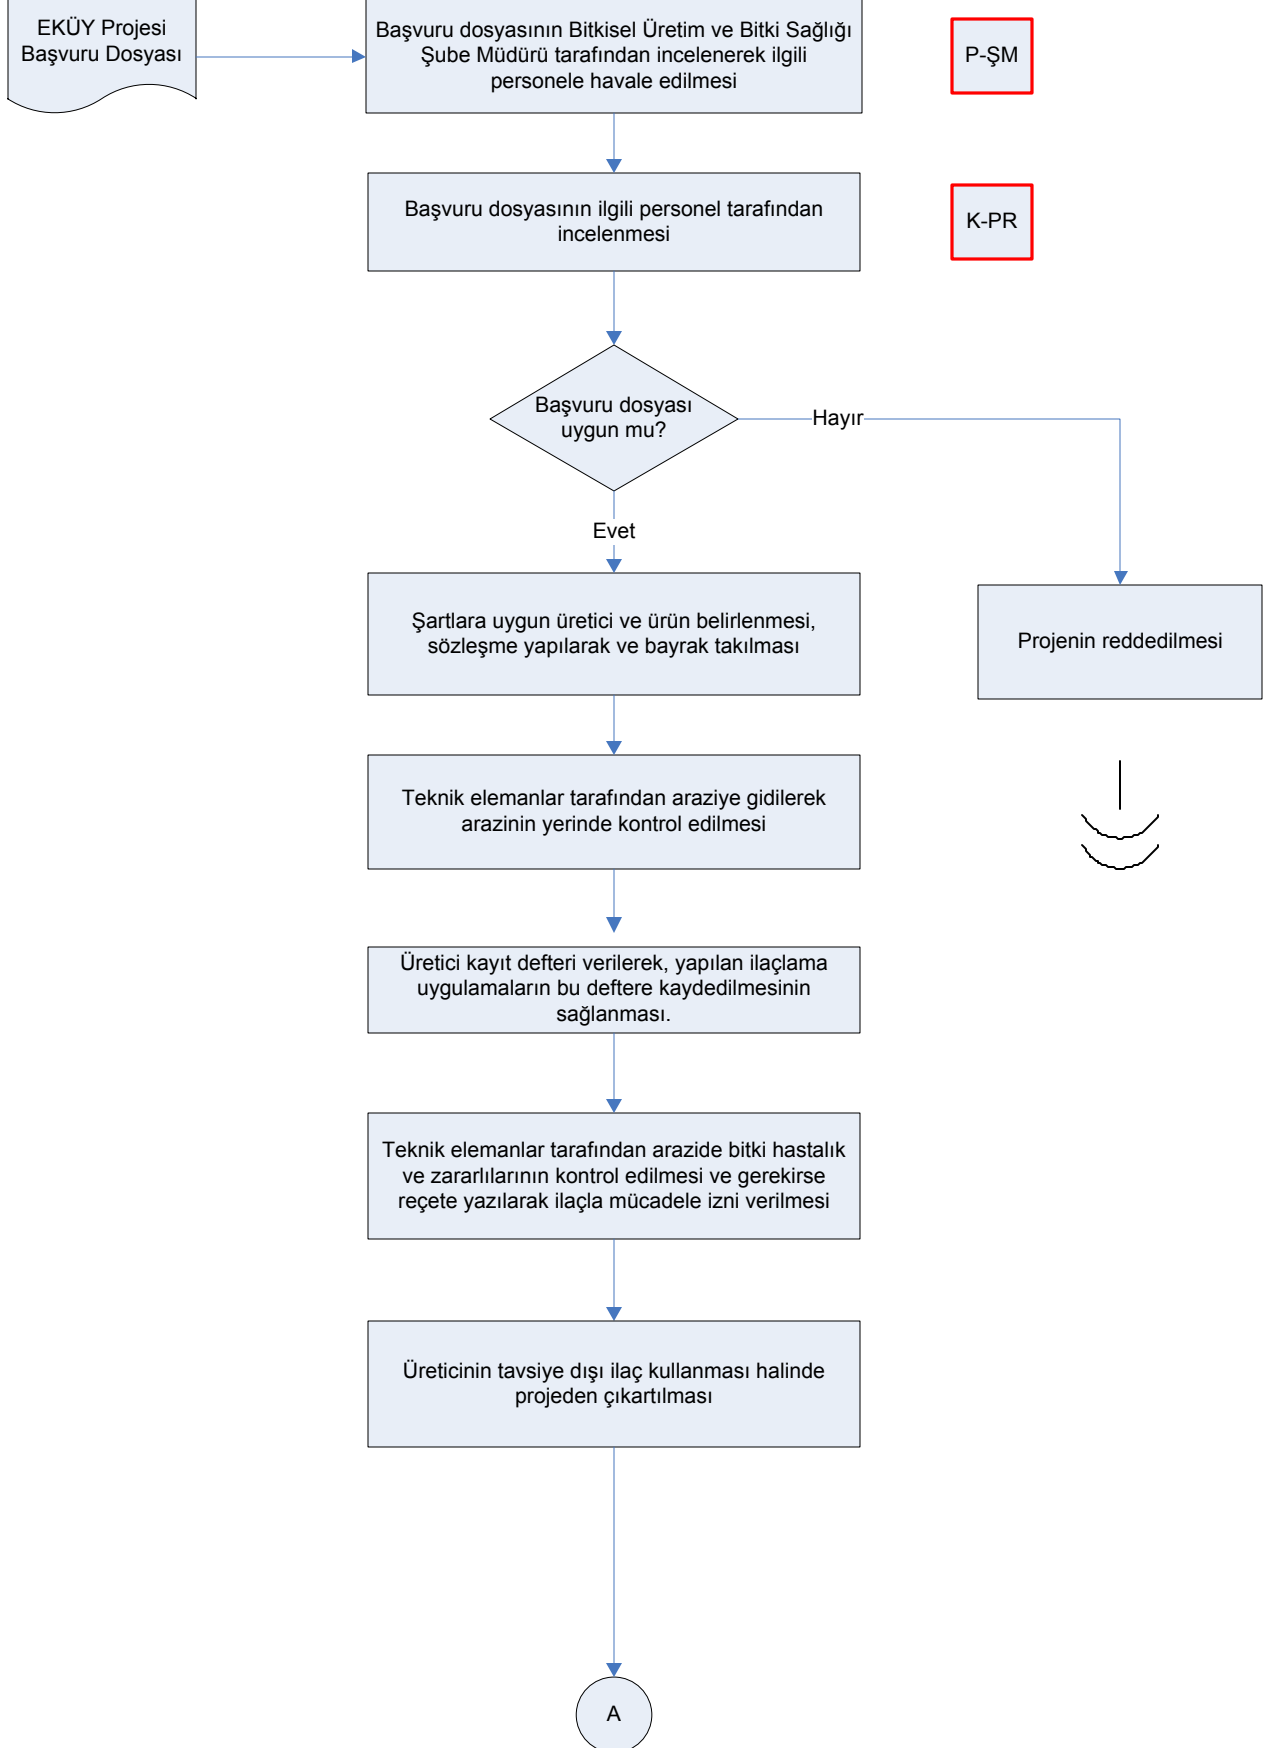

İŞ AKIŞ ŞEMASI

BİRİM: BİTKİSEL ÜRETİM VE BİTKİ SAĞLIĞI ŞUBE MÜDÜRÜ

ŞEMA NO: GTHB.08.İLM.İKS/KYS.AKŞ.002./15

ŞEMA ADI: EKÜY PROJESİ İŞ AKIŞ ŞEMASI

İŞ AKIŞ ŞEMASI

BİRİM: BİTKİSEL ÜRETİM VE BİTKİ SAĞLIĞI ŞUBE MÜDÜRLÜĞÜ

ŞEMA NO: GTHB.08.İLM.İKS/KYS.AKŞ.002/15

ŞEMA ADI: EKÜY PROJESİ İŞ AKIŞ ŞEMASI

Hazırlayan

Onaylayan