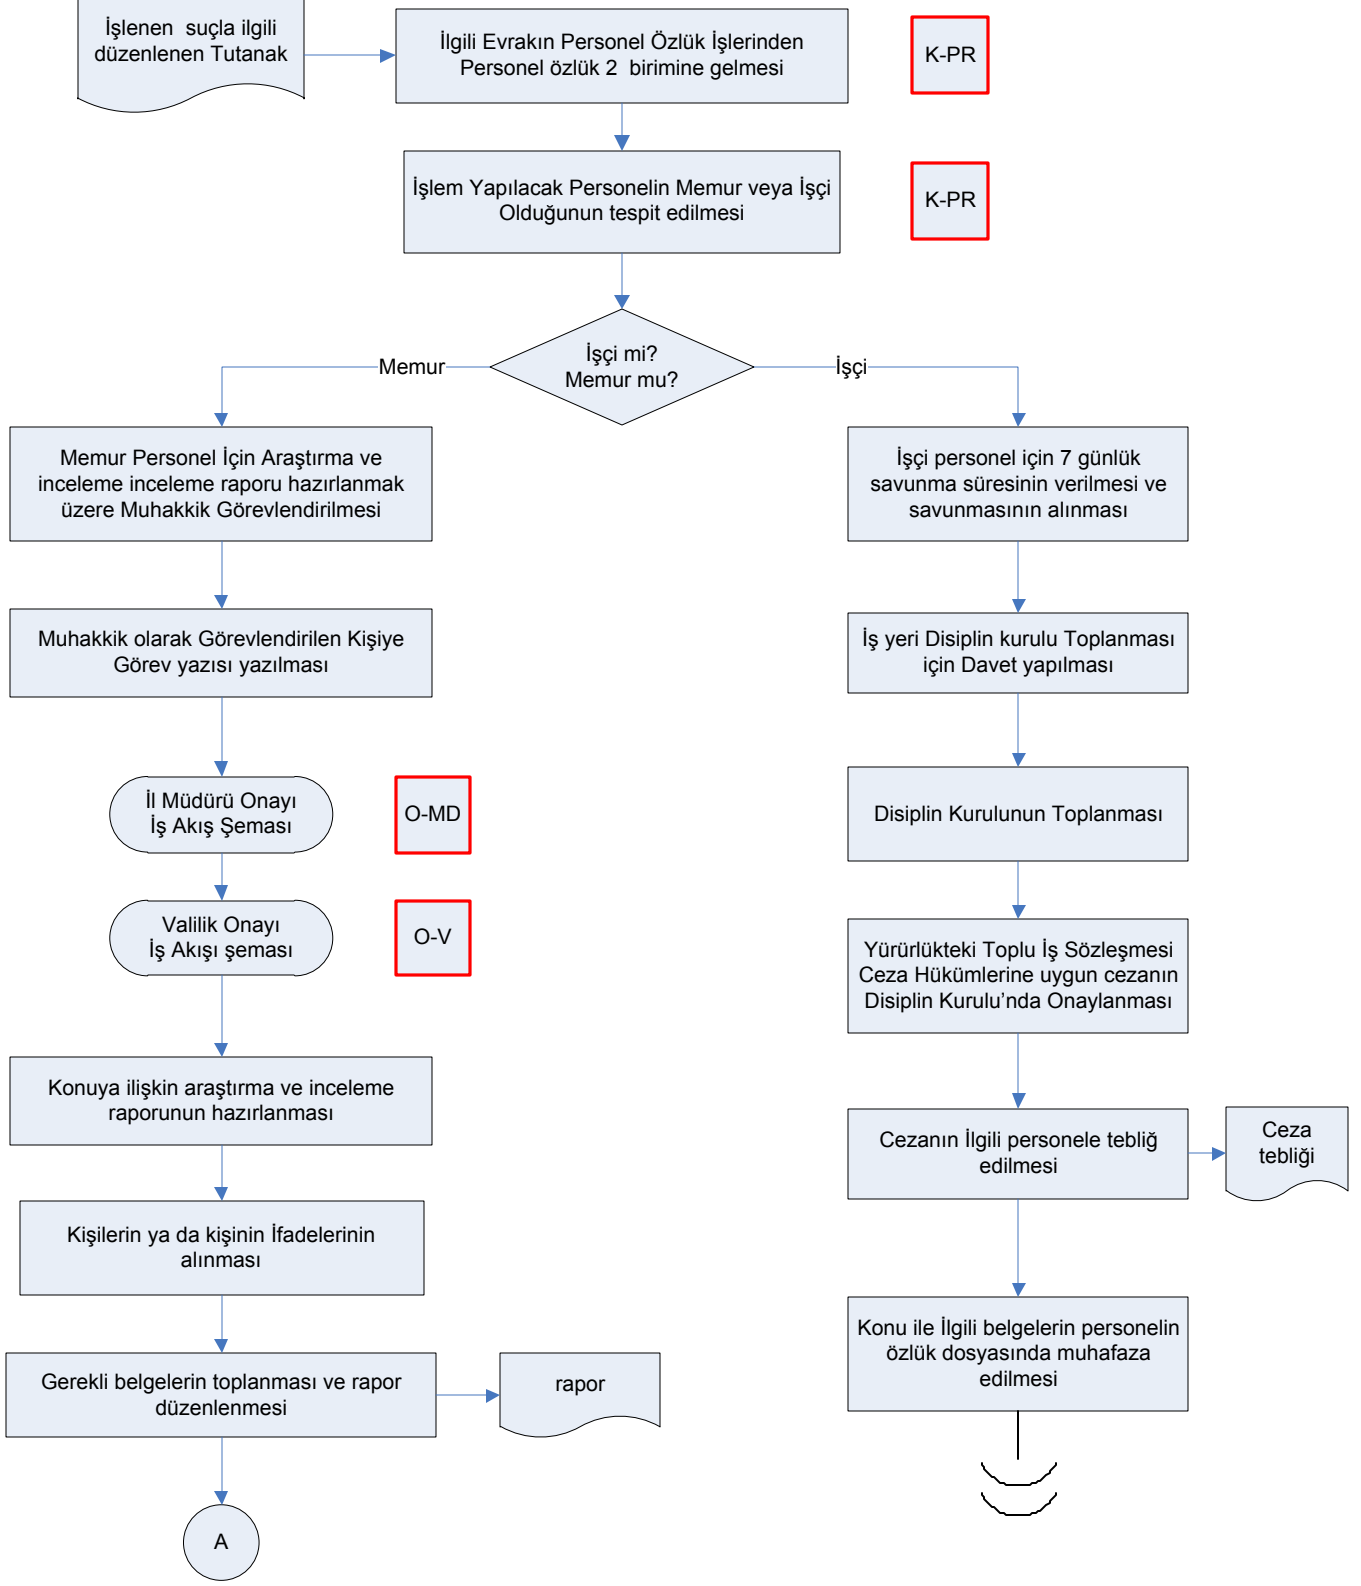

İŞ AKIŞ ŞEMASI

BİRİM:	İL GIDA TARIM VE HAYVANCILIK MÜDÜRLÜĞÜ / İDARİ VE MALİ İŞLER ŞUBE MÜDÜRLÜĞÜ
ŞEMA NO:	GTHB.İLM.İKS/KYS.AKŞ.07 / 16
ŞEMA ADI:	DİSİPLİN İŞLEMLERİ İŞ AKIŞI ŞEMASI

İŞ AKIŞ ŞEMASI

BİRİM:	İL GIDA TARIM VE HAYVANCILIK MÜDÜRLÜĞÜ / İDARİ VE MALİ İŞLER ŞUBE MÜDÜRLÜĞÜ
ŞEMA NO:	GTHB.08.İLM.İKS/KYS.AKŞ.07 /16
ŞEMA ADI:	DİSİPLİN İŞLEMLERİ İŞ AKIŞI ŞEMASI