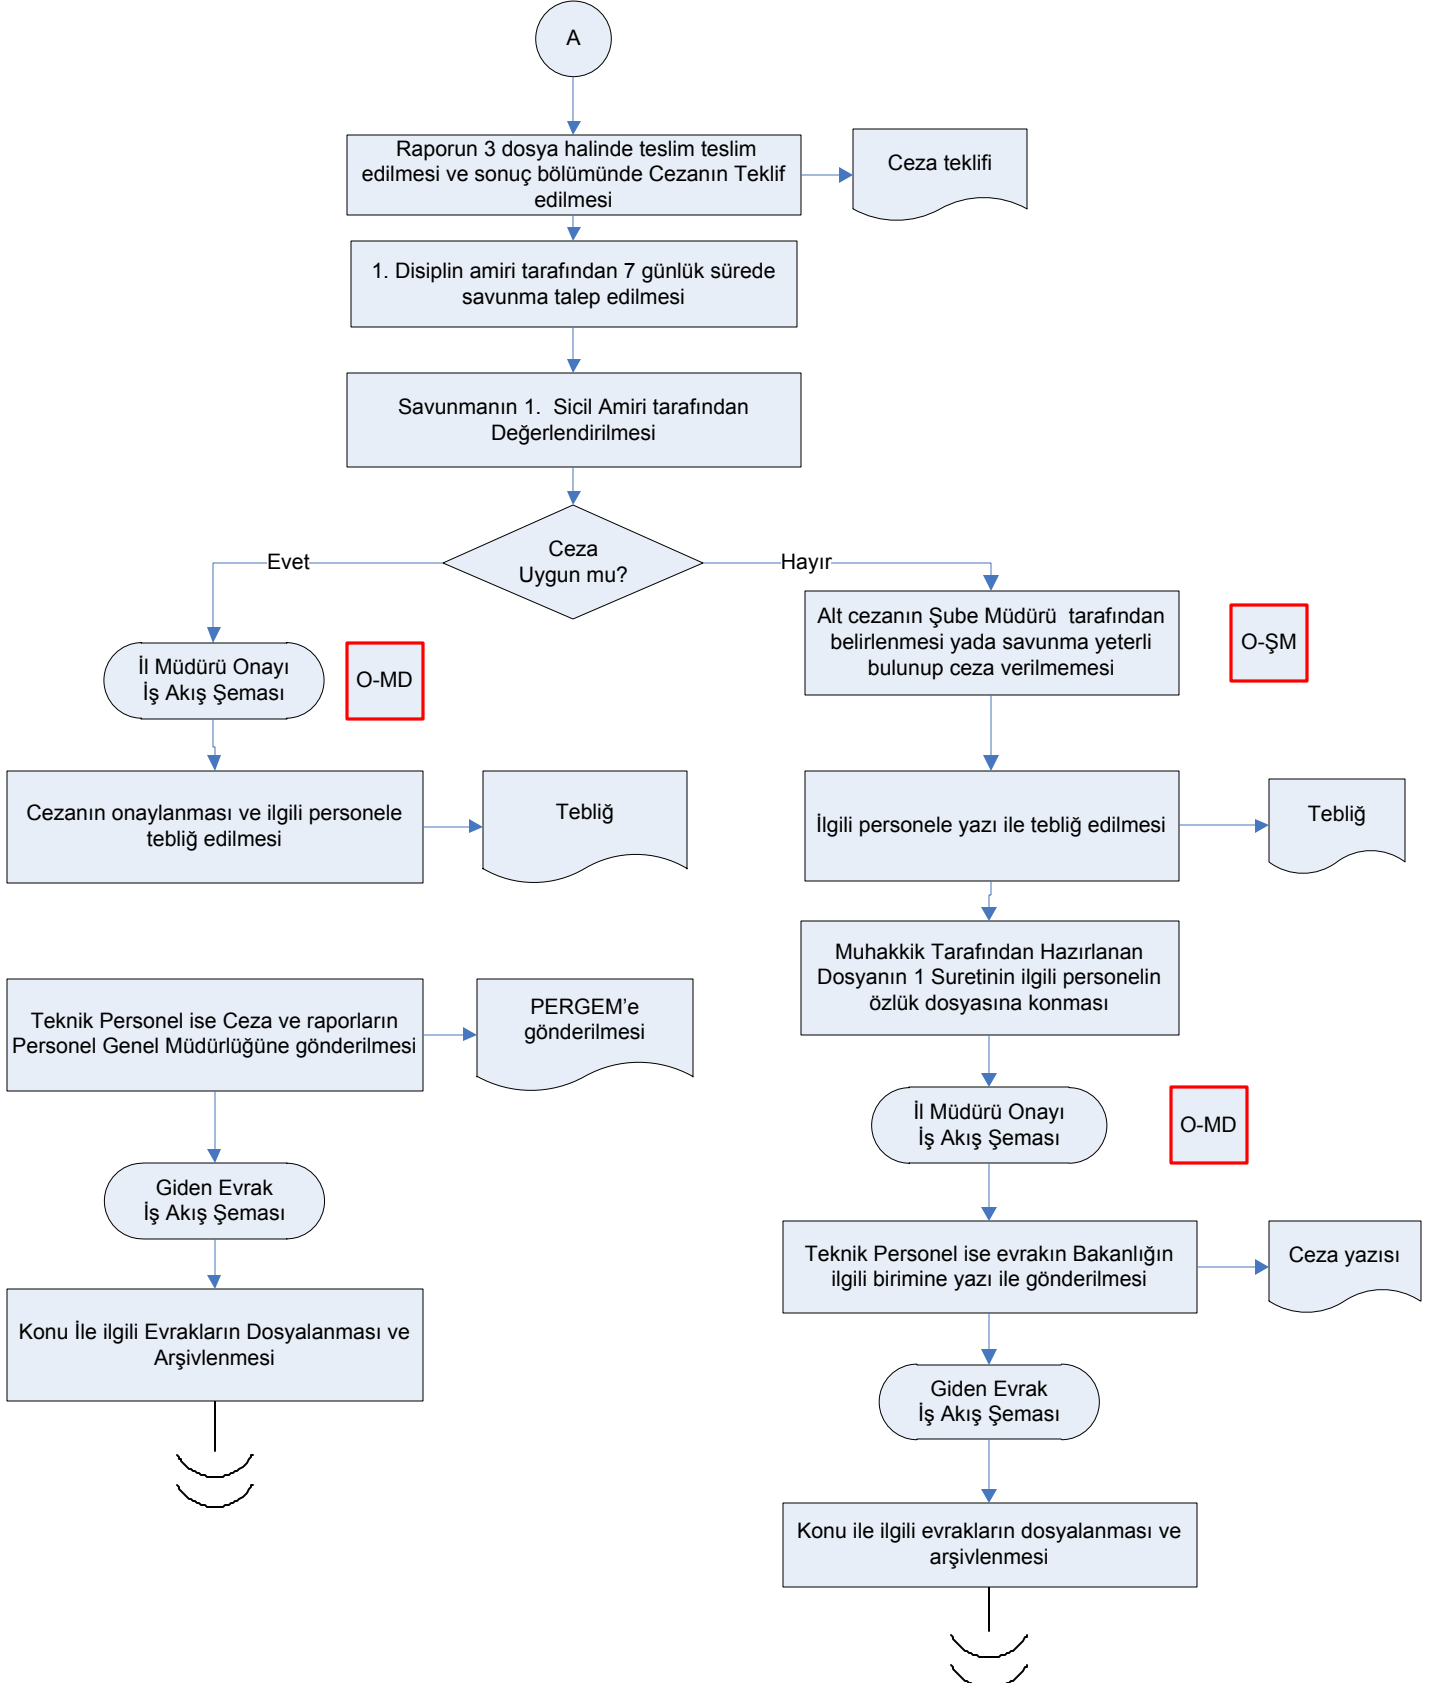

İŞ AKIŞ ŞEMASI

BİRİM:	İL GIDA TARIM VE HAYVANCILIK MÜDÜRLÜĞÜ / İDARİ VE MALİ İŞLER ŞUBE MÜDÜRLÜĞÜ
ŞEMA NO:	GTHB.İLM.İKS/KYS.AKŞ.07 / 16
ŞEMA ADI:	DİSİPLİN İŞLEMLERİ İŞ AKIŞI ŞEMASI

İŞ AKIŞ ŞEMASI

BİRİM:	İL GIDA TARIM VE HAYVANCILIK MÜDÜRLÜĞÜ / İDARİ VE MALİ İŞLER ŞUBE MÜDÜRLÜĞÜ
ŞEMA NO:	GTHB.08.İLM.İKS/KYS.AKŞ.07 /16
ŞEMA ADI:	DİSİPLİN İŞLEMLERİ İŞ AKIŞI ŞEMASI