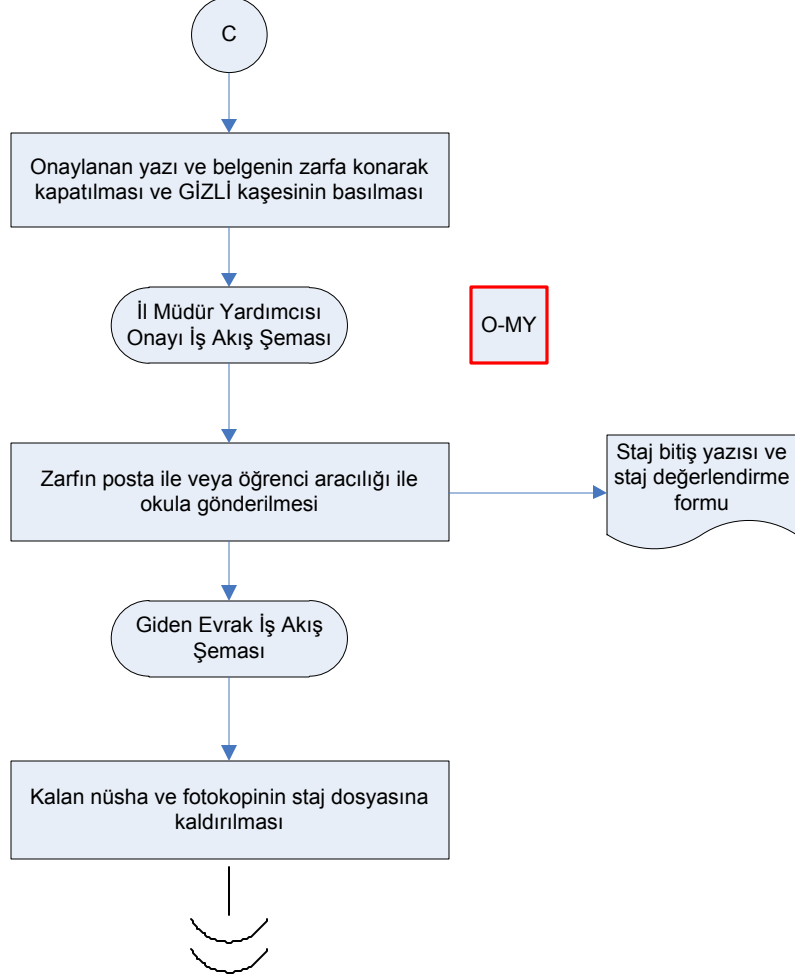

İŞ AKIŞ ŞEMASI

BİRİM:	ARTVİN İL GIDA TARIM VE HAYVANCILIK MÜDÜRLÜĞÜ / KOORDİNASYON VE TARIMSAL VERİLER ŞUBE MÜDÜRLÜĞÜ
ŞEMA NO:	GTHB.08.İLM.İKS/KYS.AKŞ.004 / 17
ŞEMA ADI:	ÖĞRENCİ STAJLARI İŞ AKIŞ ŞEMASI

Hazırlayan	Onaylayan