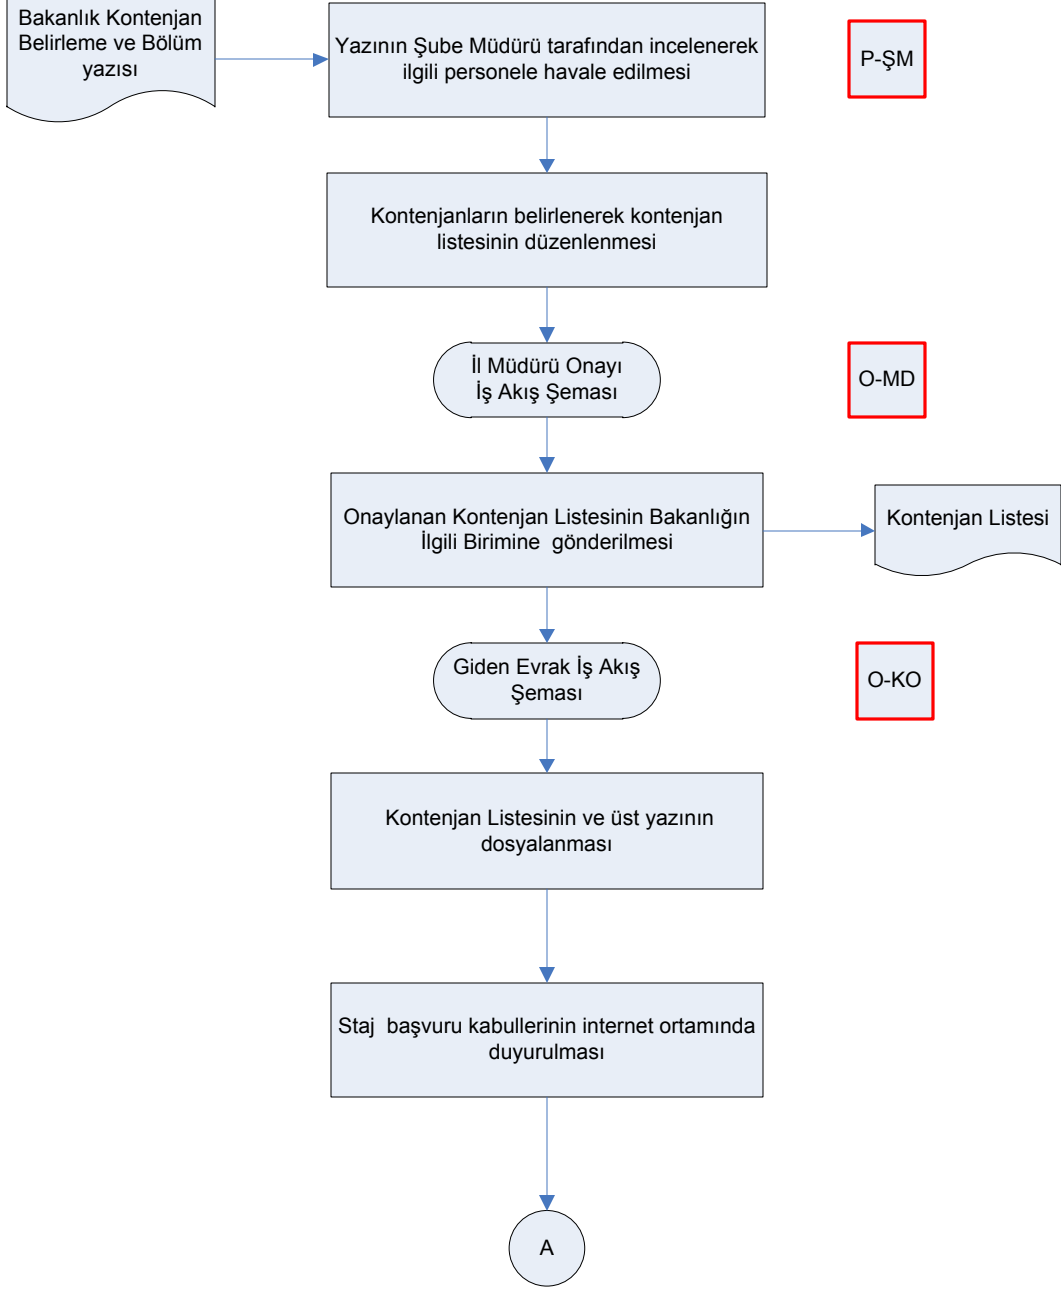

İŞ AKIŞ ŞEMASI

BİRİM:	ARTVİN İL GIDA TARIM VE HAYVANCILIK MÜDÜRLÜĞÜ / KOORDİNASYON VE TARIMSAL VERİLER ŞUBE MÜDÜRLÜĞÜ
ŞEMA NO:	GTHB.08.İLM.İKS/KYS.AKŞ.004 / 17
ŞEMA ADI:	ÖĞRENCİ STAJLARI İŞ AKIŞ ŞEMASI

İŞ AKIŞ ŞEMASI

ARTVİN İL GIDA TARIM VE HAYVANCILIK MÜDÜRLÜĞÜ / KOORDİNASYON VE TARIMSAL VERİLER ŞUBE MÜDÜRLÜĞÜ

BİRİM: ŞEMA NO: GTHB.08.İLM.İKS/KYS.AKŞ.004 / 17

ŞEMA ADI: ÖĞRENCİ STAJLARI İŞ AKIŞ ŞEMASI

İŞ AKIŞ ŞEMASI