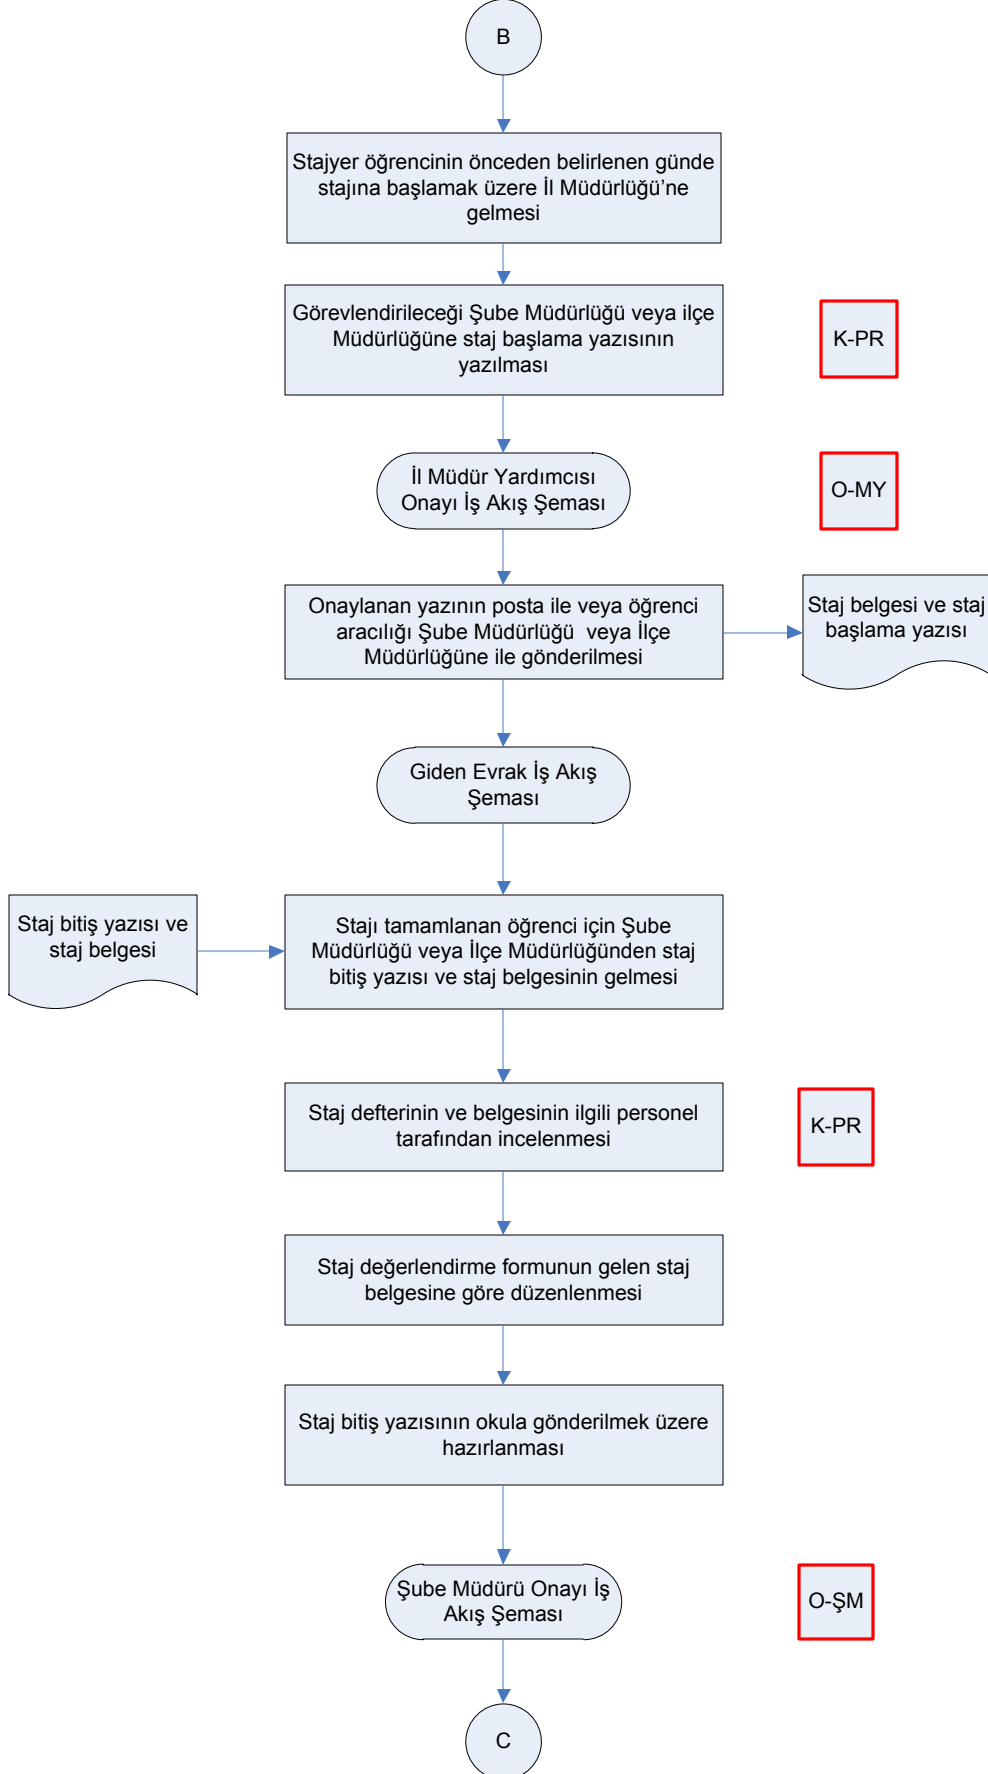

İŞ AKIŞ ŞEMASI

ARTVİN İL GIDA TARIM VE HAYVANCILIK MÜDÜRLÜĞÜ / KOORDİNASYON VE TARIMSAL VERİLER ŞUBE MÜDÜRLÜĞÜ

BİRİM: ŞEMA NO: GTHB.08.İLM.İKS/KYS.AKŞ.004 / 17

ŞEMA ADI: ÖĞRENCİ STAJLARI İŞ AKIŞ ŞEMASI