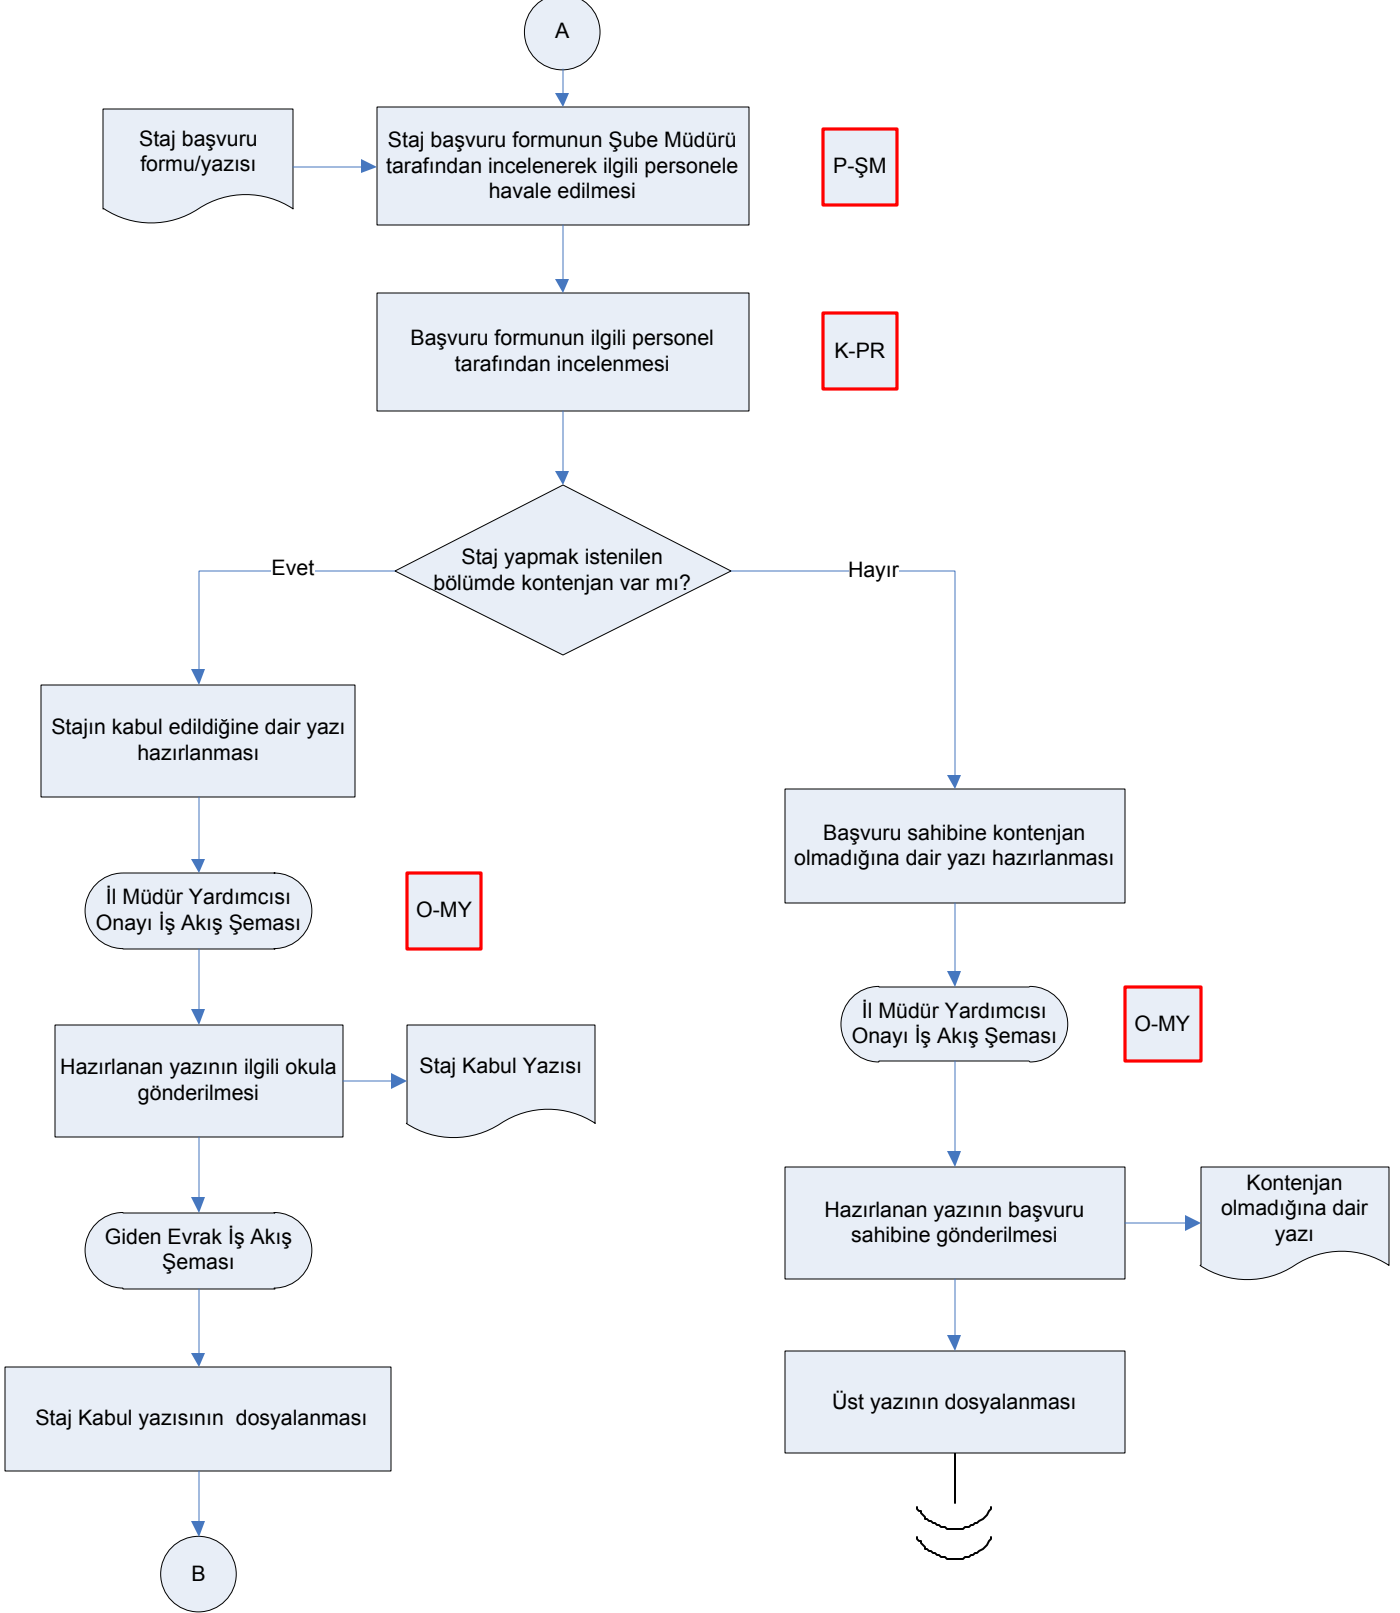

İŞ AKIŞ ŞEMASI

BİRİM:	ARTVİN İL GIDA TARIM VE HAYVANCILIK MÜDÜRLÜĞÜ / KOORDİNASYON VE TARIMSAL VERİLER ŞUBE MÜDÜRLÜĞÜ
ŞEMA NO:	GTHB.08.İLM.İKS/KYS.AKŞ.004 / 17
ŞEMA ADI:	ÖĞRENCİ STAJLARI İŞ AKIŞ ŞEMASI

İŞ AKIŞ ŞEMASI

ARTVİN İL GIDA TARIM VE HAYVANCILIK MÜDÜRLÜĞÜ / KOORDİNASYON VE TARIMSAL VERİLER ŞUBE MÜDÜRLÜĞÜ

BİRİM: ŞEMA NO: GTHB.08.İLM.İKS/KYS.AKŞ.004 / 17

ŞEMA ADI: ÖĞRENCİ STAJLARI İŞ AKIŞ ŞEMASI

İŞ AKIŞ ŞEMASI

BİRİM:	ARTVİN İL GIDA TARIM VE HAYVANCILIK MÜDÜRLÜĞÜ / KOORDİNASYON VE TARIMSAL VERİLER ŞUBE MÜDÜRLÜĞÜ
ŞEMA NO:	GTHB.08.İLM.İKS/KYS.AKŞ.004 / 17
ŞEMA ADI:	ÖĞRENCİ STAJLARI İŞ AKIŞ ŞEMASI

Hazırlayan	Onaylayan