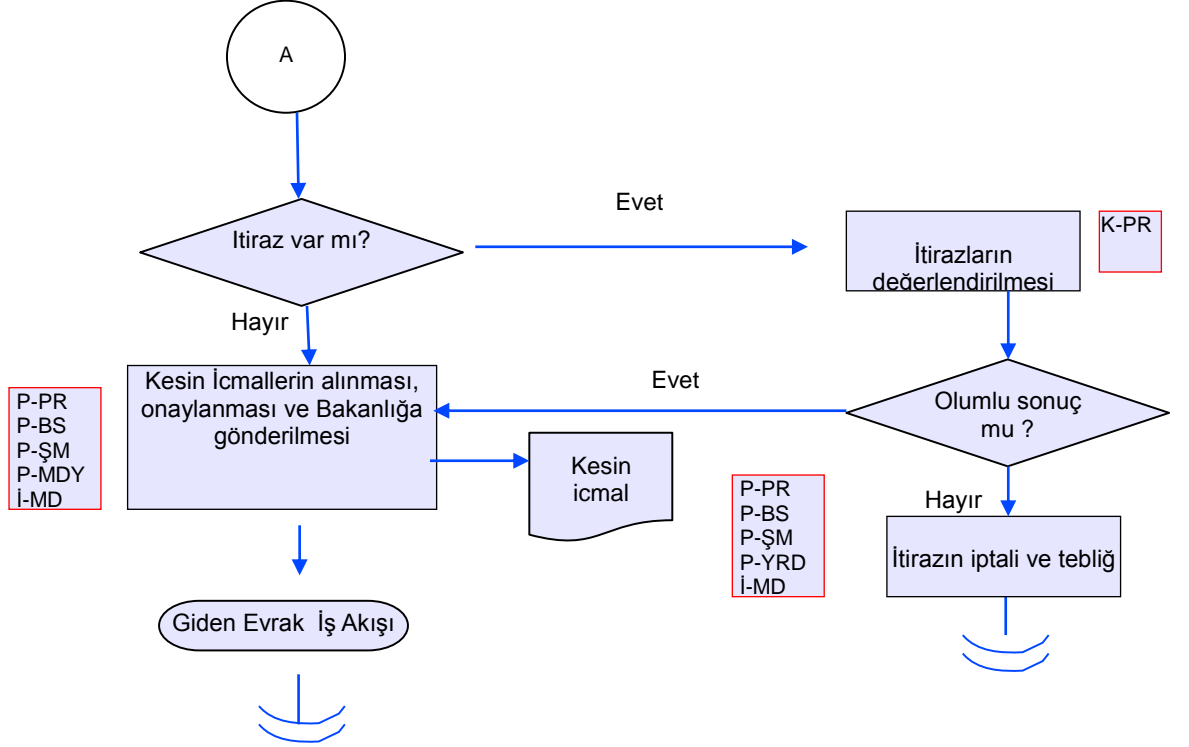

İŞ AKIŞ ŞEMASI

BİRİM :	HAYVAN SAĞLIĞI VE YETİŞTİRİCİLİĞİ ŞUBE MÜDÜRLÜĞÜ
ŞEMA NO :	GTHB.08.İLM.İKS/KYS.AKŞ.03/18
ŞEMA ADI :	BUZAĞI DESTEKLEMESİ

İŞ AKIŞ ŞEMASI

BİRİM :	HAYVAN SAĞLIĞI VE YETİŞTİRİCİLİĞİ ŞUBE MÜDÜRLÜĞÜ
ŞEMA NO :	GTHB.08.İLM.İKS/KYS.AKŞ.03/18
ŞEMA ADI :	BUZAĞI DESTEKLEMESİ