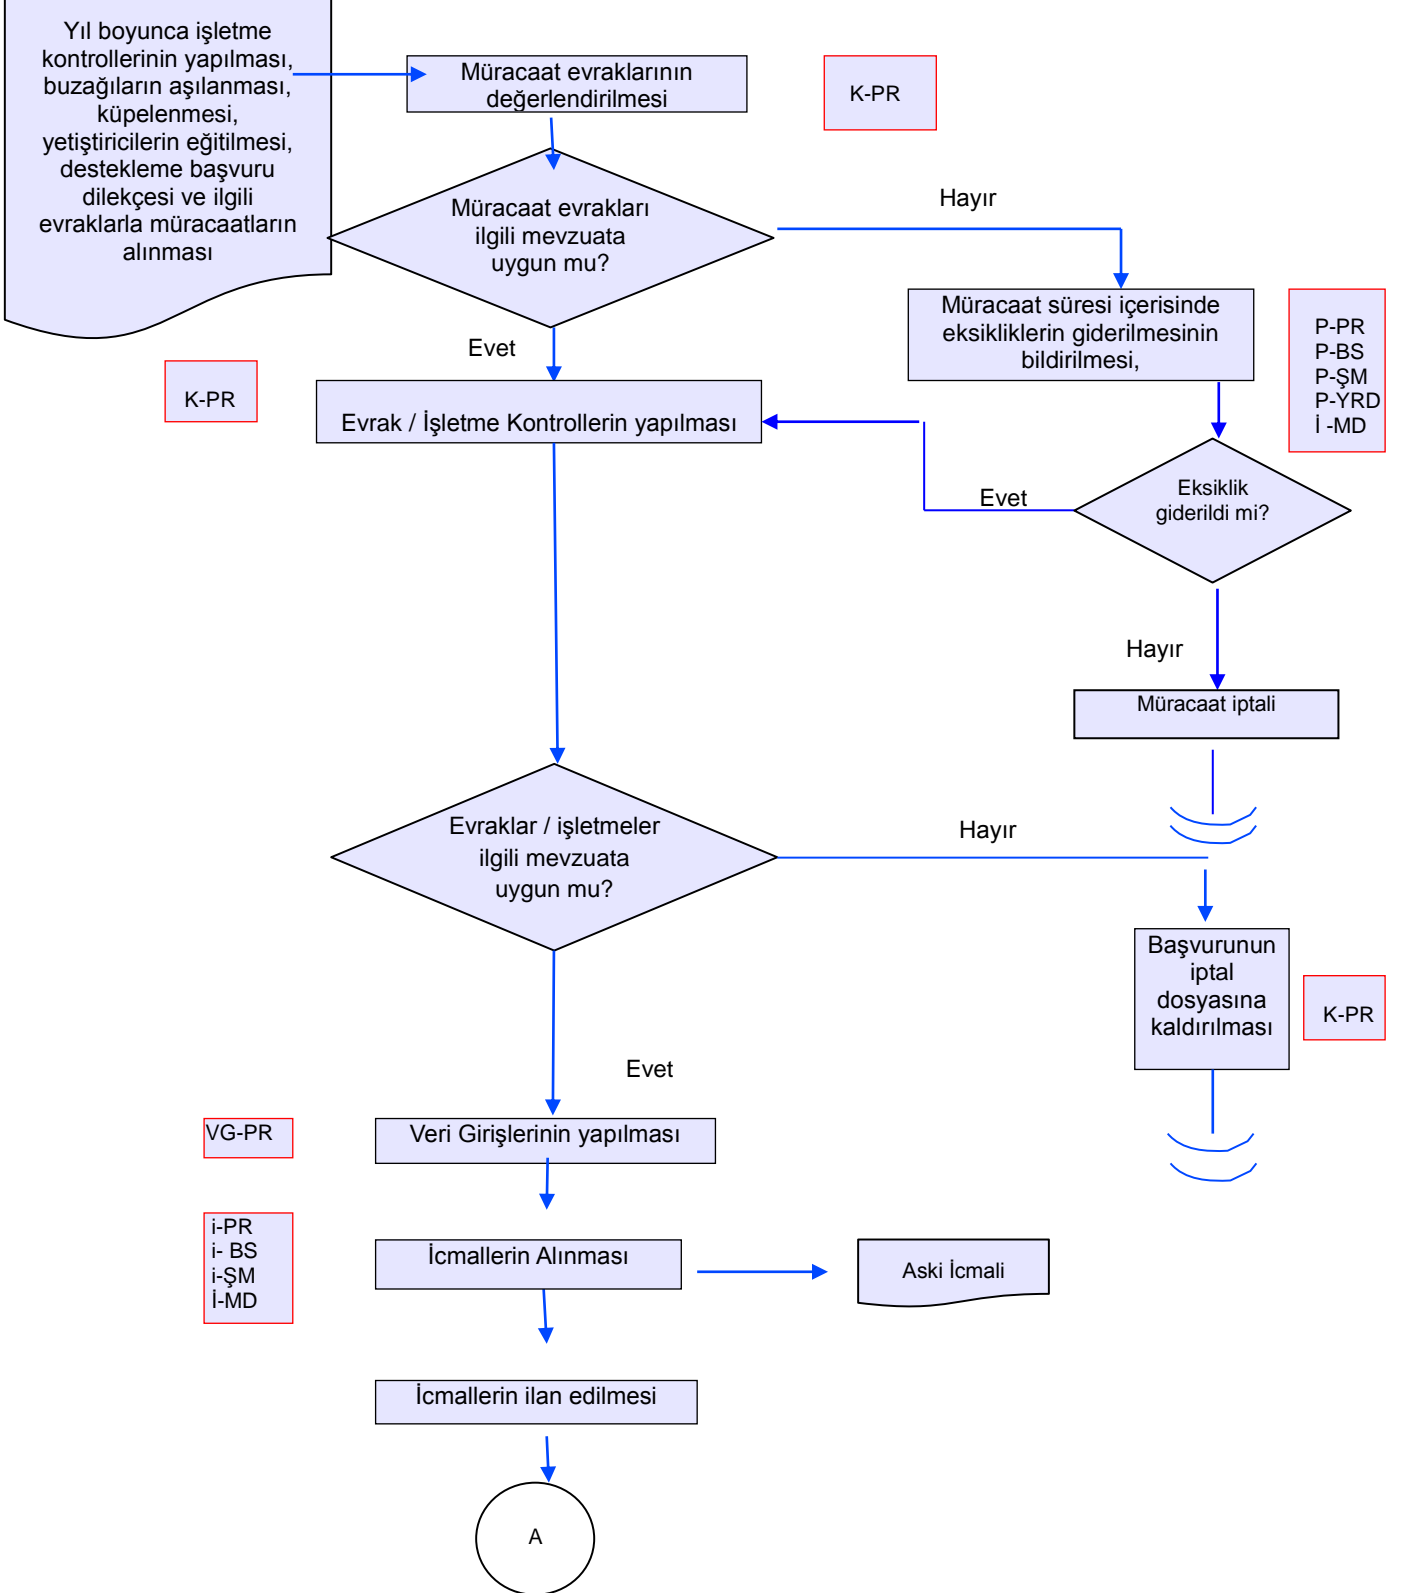

İŞ AKIŞ ŞEMASI

BİRİM :	HAYVAN SAĞLIĞI VE YETİŞTİRİCİLİĞİ ŞUBE MÜDÜRLÜĞÜ
ŞEMA NO :	GTHB.08.İLM.İKS/KYS.AKŞ.03/18
ŞEMA ADI :	BUZAĞI DESTEKLEMESİ

İŞ AKIŞ ŞEMASI

BİRİM :	HAYVAN SAĞLIĞI VE YETİŞTİRİCİLİĞİ ŞUBE MÜDÜRLÜĞÜ
ŞEMA NO :	GTHB.08.İLM.İKS/KYS.AKŞ.03/18
ŞEMA ADI :	BUZAĞI DESTEKLEMESİ