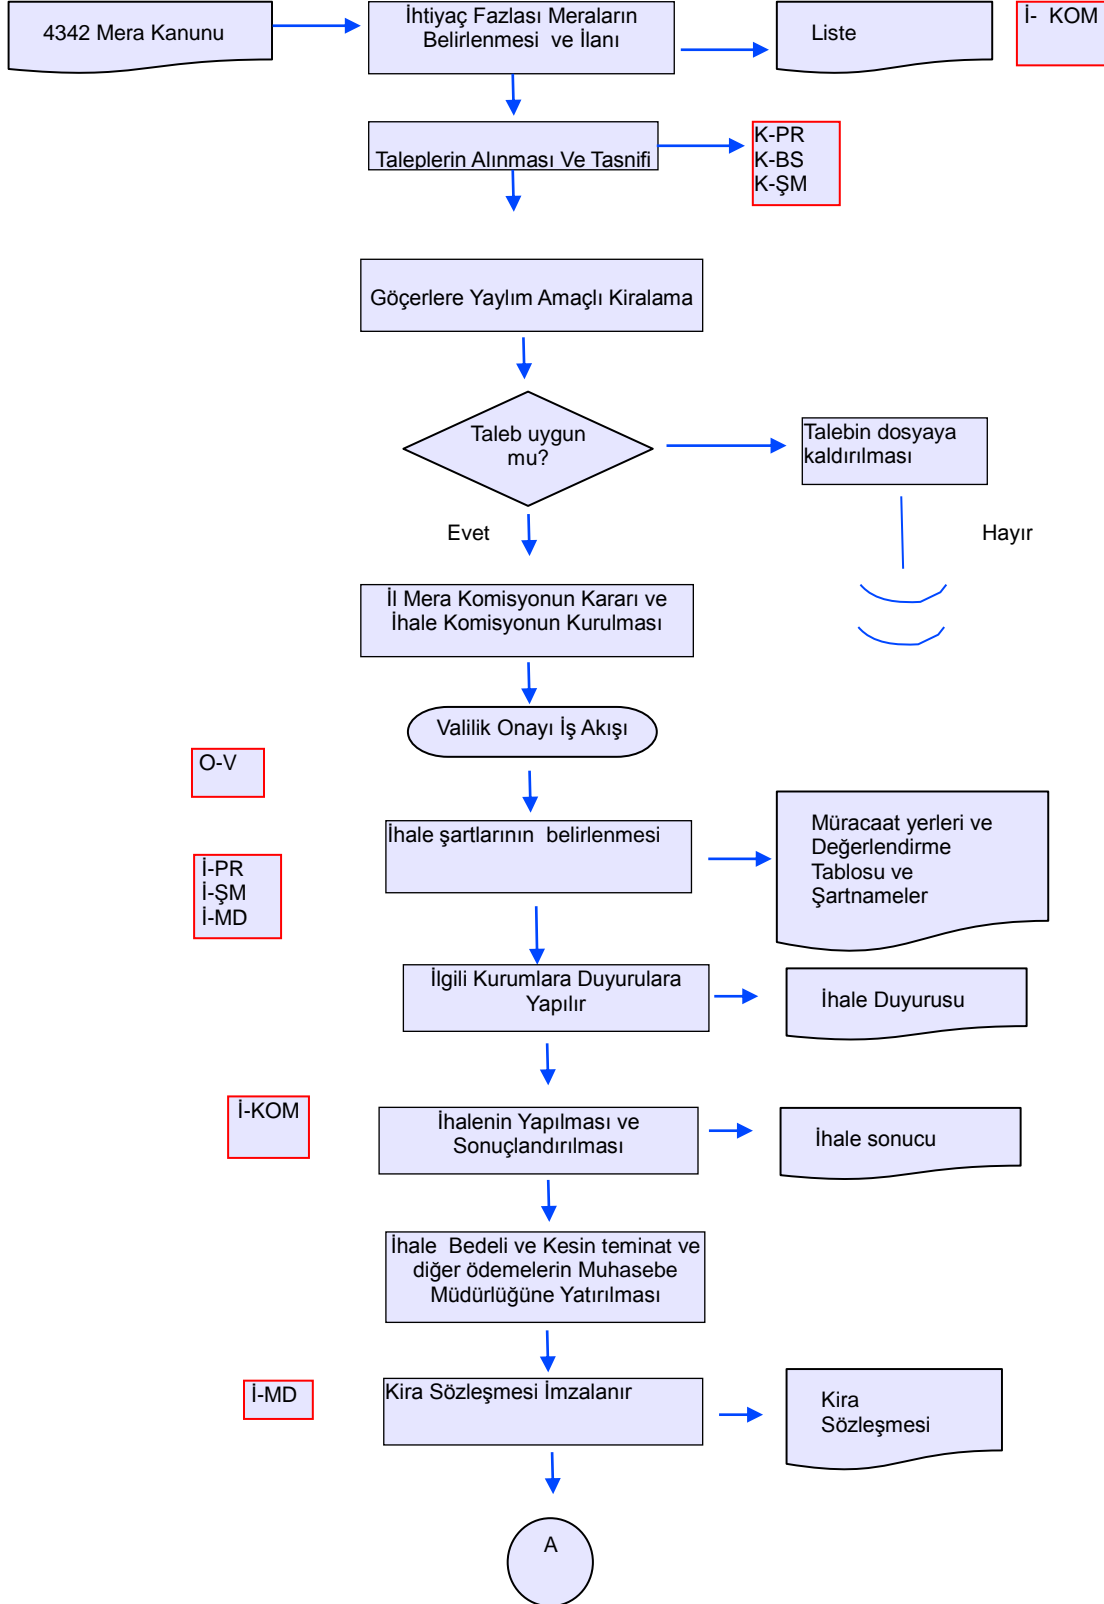

İŞ AKIŞ ŞEMASI

BİRİM :	ÇAYIR, MERA VE YEM BİTKİLERİ ŞUBE MÜDÜRLÜĞÜ
ŞEMA NO :	GTHB.08.İLM.İKS/KYS.AKŞ.08/02
ŞEMA ADI :	MERA KİRALAMA

İŞ AKIŞ ŞEMASI

BİRİM :	ÇAYIR, MERA VE YEM BİTKİLERİ ŞUBE MÜDÜRLÜĞÜ
ŞEMA NO :	GTHB.08.İLM.İKS/KYS.AKŞ.08/02
ŞEMA ADI :	MERA KİRALAMA