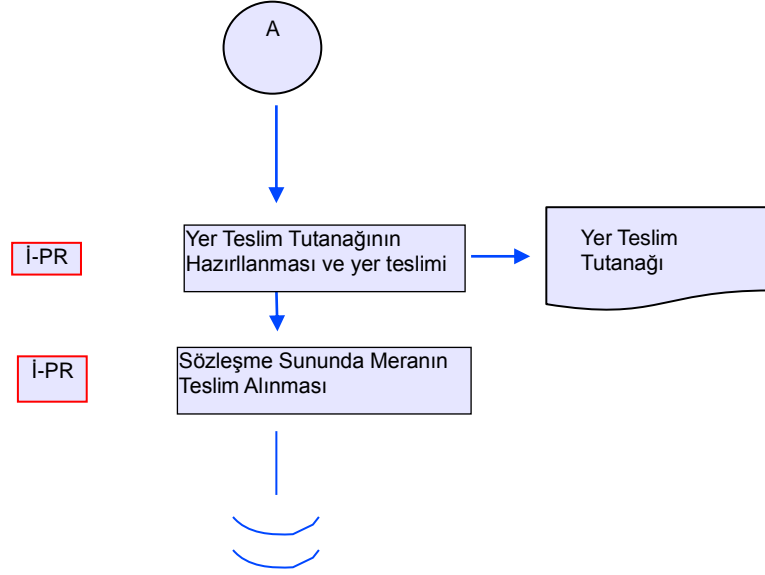

İŞ AKIŞ ŞEMASI

BİRİM :	ÇAYIR, MERA VE YEM BİTKİLERİ ŞUBE MÜDÜRLÜĞÜ
ŞEMA NO :	GTHB.08.İLM.İKS/KYS.AKŞ.08/02
ŞEMA ADI :	MERA KİRALAMA

İŞ AKIŞ ŞEMASI

BİRİM :	ÇAYIR, MERA VE YEM BİTKİLERİ ŞUBE MÜDÜRLÜĞÜ
ŞEMA NO :	GTHB.08.İLM.İKS/KYS.AKŞ.08/02
ŞEMA ADI :	MERA KİRALAMA