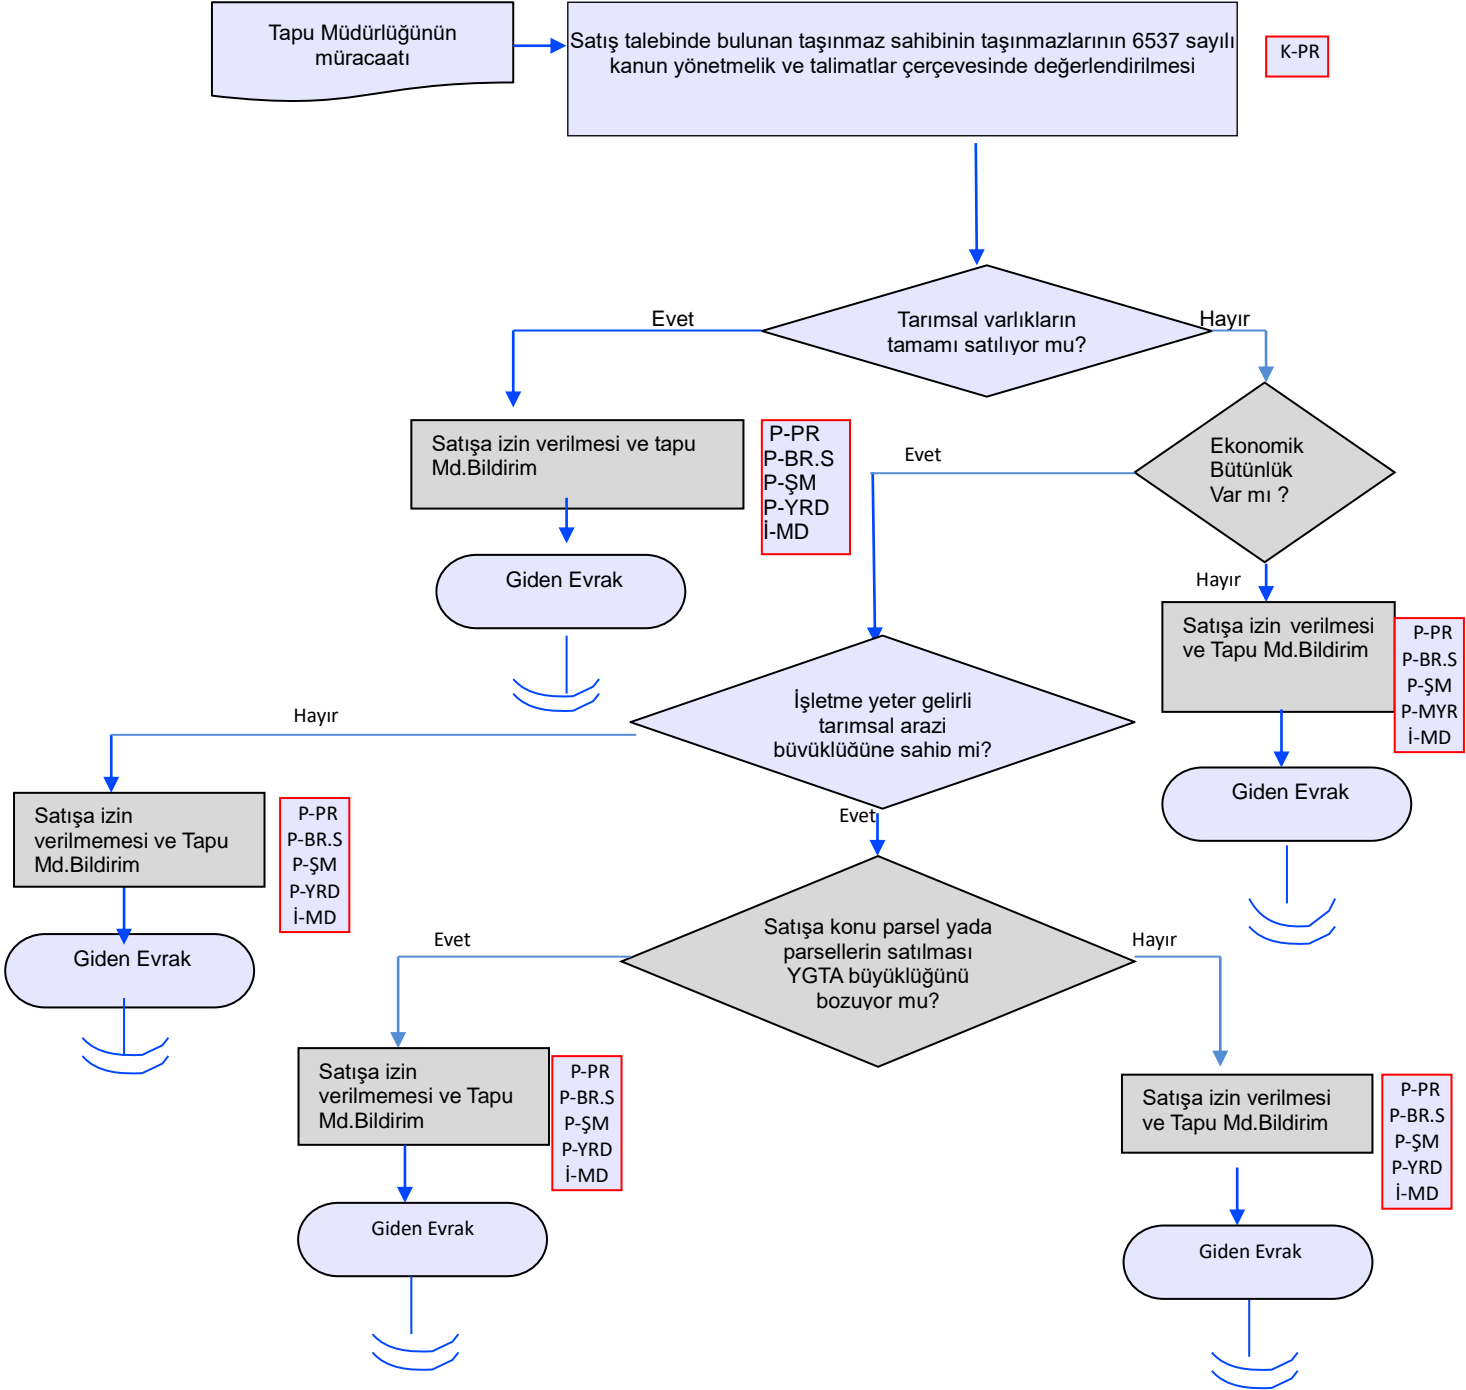

İŞ AKIŞ ŞEMASI

BİRİM :	ARAZİ TOPLULAŞTIRMA VE TARIMSAL ALTYAPI ŞUBE MÜDÜRLÜĞÜ
ŞEMA NO :	GTH.08.İLM. İKS/KYS.AKŞ.01/02
ŞEMA ADI :	TARIM ARAZİLERİNİN SATIŞ ONAYI

Hazırlayan:	Onaylayan: