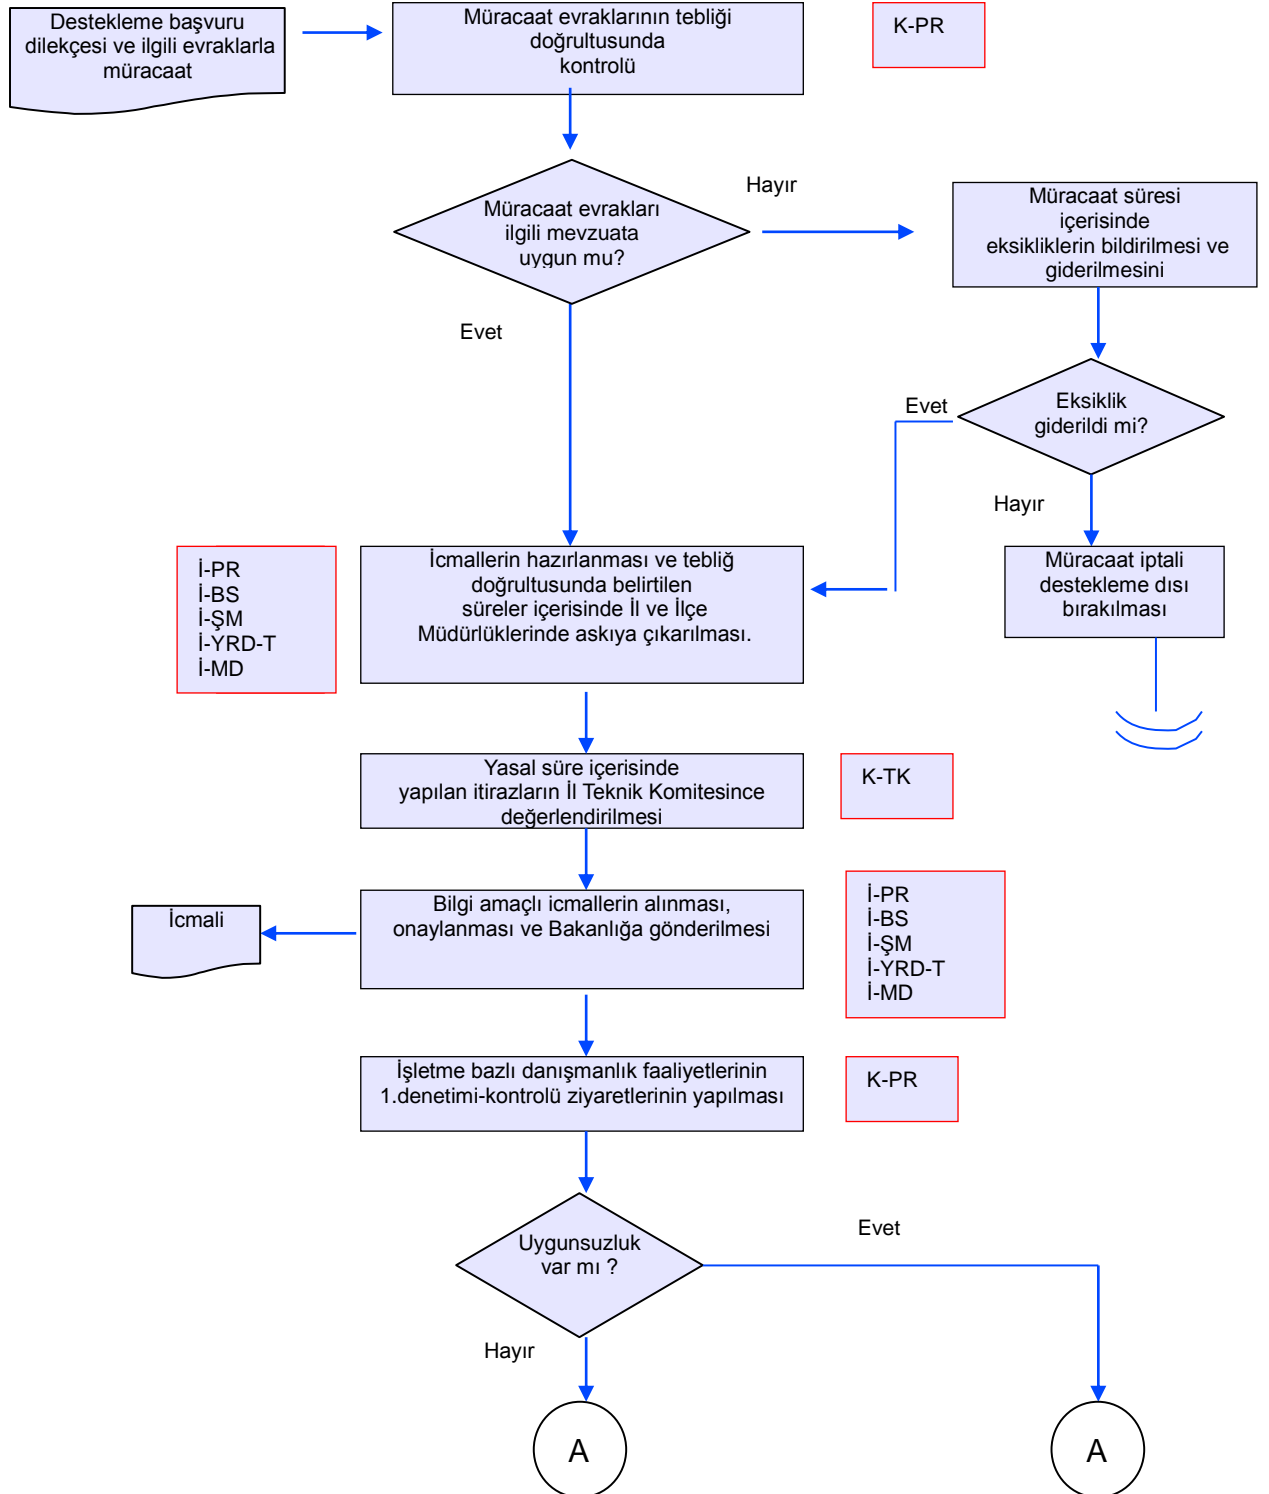

## İŞ AKIŞ ŞEMASI

BİRİM : KOORDİNASYON VE TARIMSAL VERİLER ŞUBE MÜDÜRLÜĞÜ

ŞEMA NO : GTHB.08.İLM.İKS/KYS.AKŞ.04/02

ŞEMA ADI : TARIMSAL YAYIM VE DANIŞMANLIK DESTEKLENMESİ

## İŞ AKIŞ ŞEMASI

BİRİM : KOORDİNASYON VE TARIMSAL VERİLER ŞUBE MÜDÜRLÜĞÜ

ŞEMA NO : GTHB.08.İLM.İKS/KYS.AKŞ.04/02

ŞEMA ADI : TARIMSAL YAYIM VE DANIŞMANLIK DESTEKLENMESİ

i-PR  
i-BS  
i-ŞM  
i-YRD  
i-MD

Hazırlayan:		Onaylayan:	