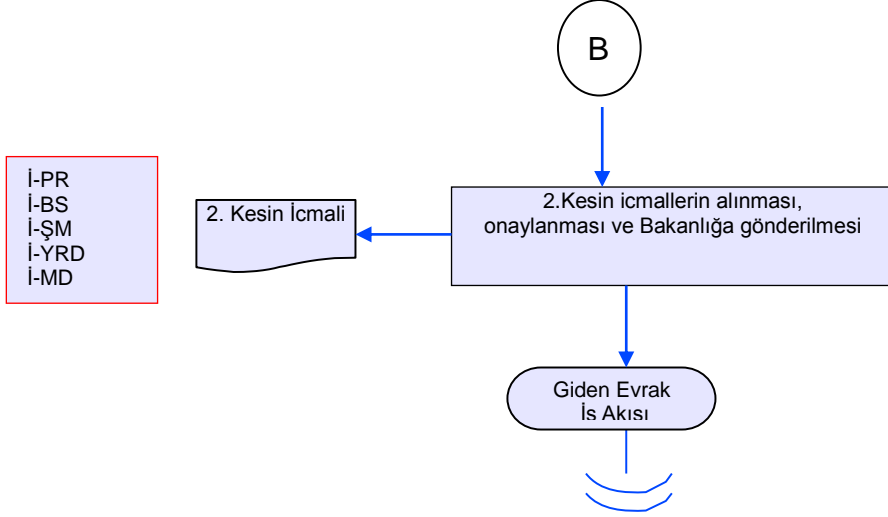

İŞ AKIŞ ŞEMASI

BİRİM : KOORDİNASYON VE TARIMSAL VERİLER ŞUBE MÜDÜRLÜĞÜ

ŞEMA NO : GTHB.08.İLM.İKS/KYS.AKŞ.04/02

ŞEMA ADI : TARIMSAL YAYIM VE DANIŞMANLIK DESTEKLENMESİ

i-PR
i-BS
i-ŞM
i-YRD
i-MD

Hazırlayan:		Onaylayan: