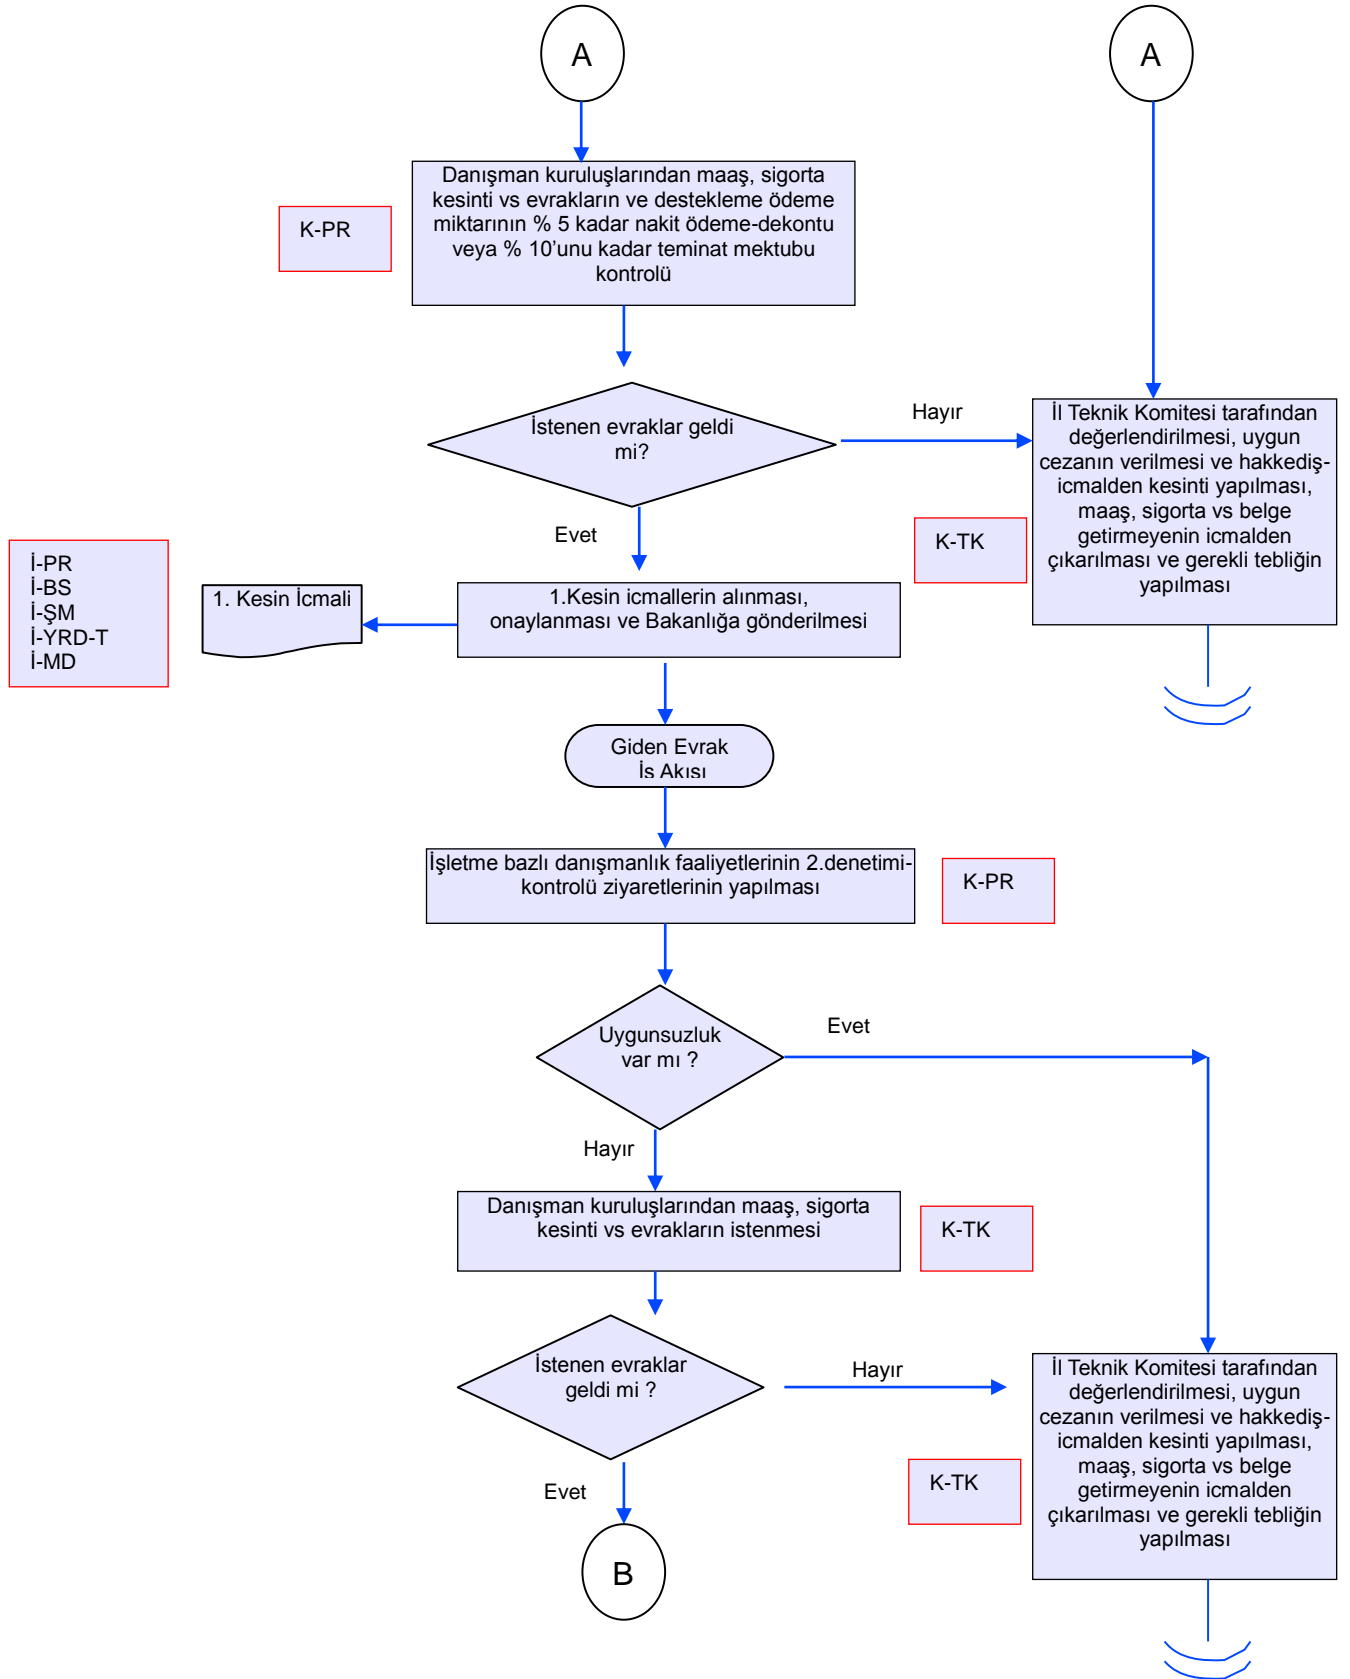

## İŞ AKIŞ ŞEMASI

BİRİM : KOORDİNASYON VE TARIMSAL VERİLER ŞUBE MÜDÜRLÜĞÜ

ŞEMA NO : GTHB.08.İLM.İKS/KYS.AKŞ.04/02

ŞEMA ADI : TARIMSAL YAYIM VE DANIŞMANLIK DESTEKLENMESİ

## İŞ AKIŞ ŞEMASI

BİRİM : KOORDİNASYON VE TARIMSAL VERİLER ŞUBE MÜDÜRLÜĞÜ

ŞEMA NO : GTHB.08.İLM.İKS/KYS.AKŞ.04/02

ŞEMA ADI : TARIMSAL YAYIM VE DANIŞMANLIK DESTEKLENMESİ

i-PR  
i-BS  
i-ŞM  
i-YRD  
i-MD

Hazırlayan:		Onaylayan:	