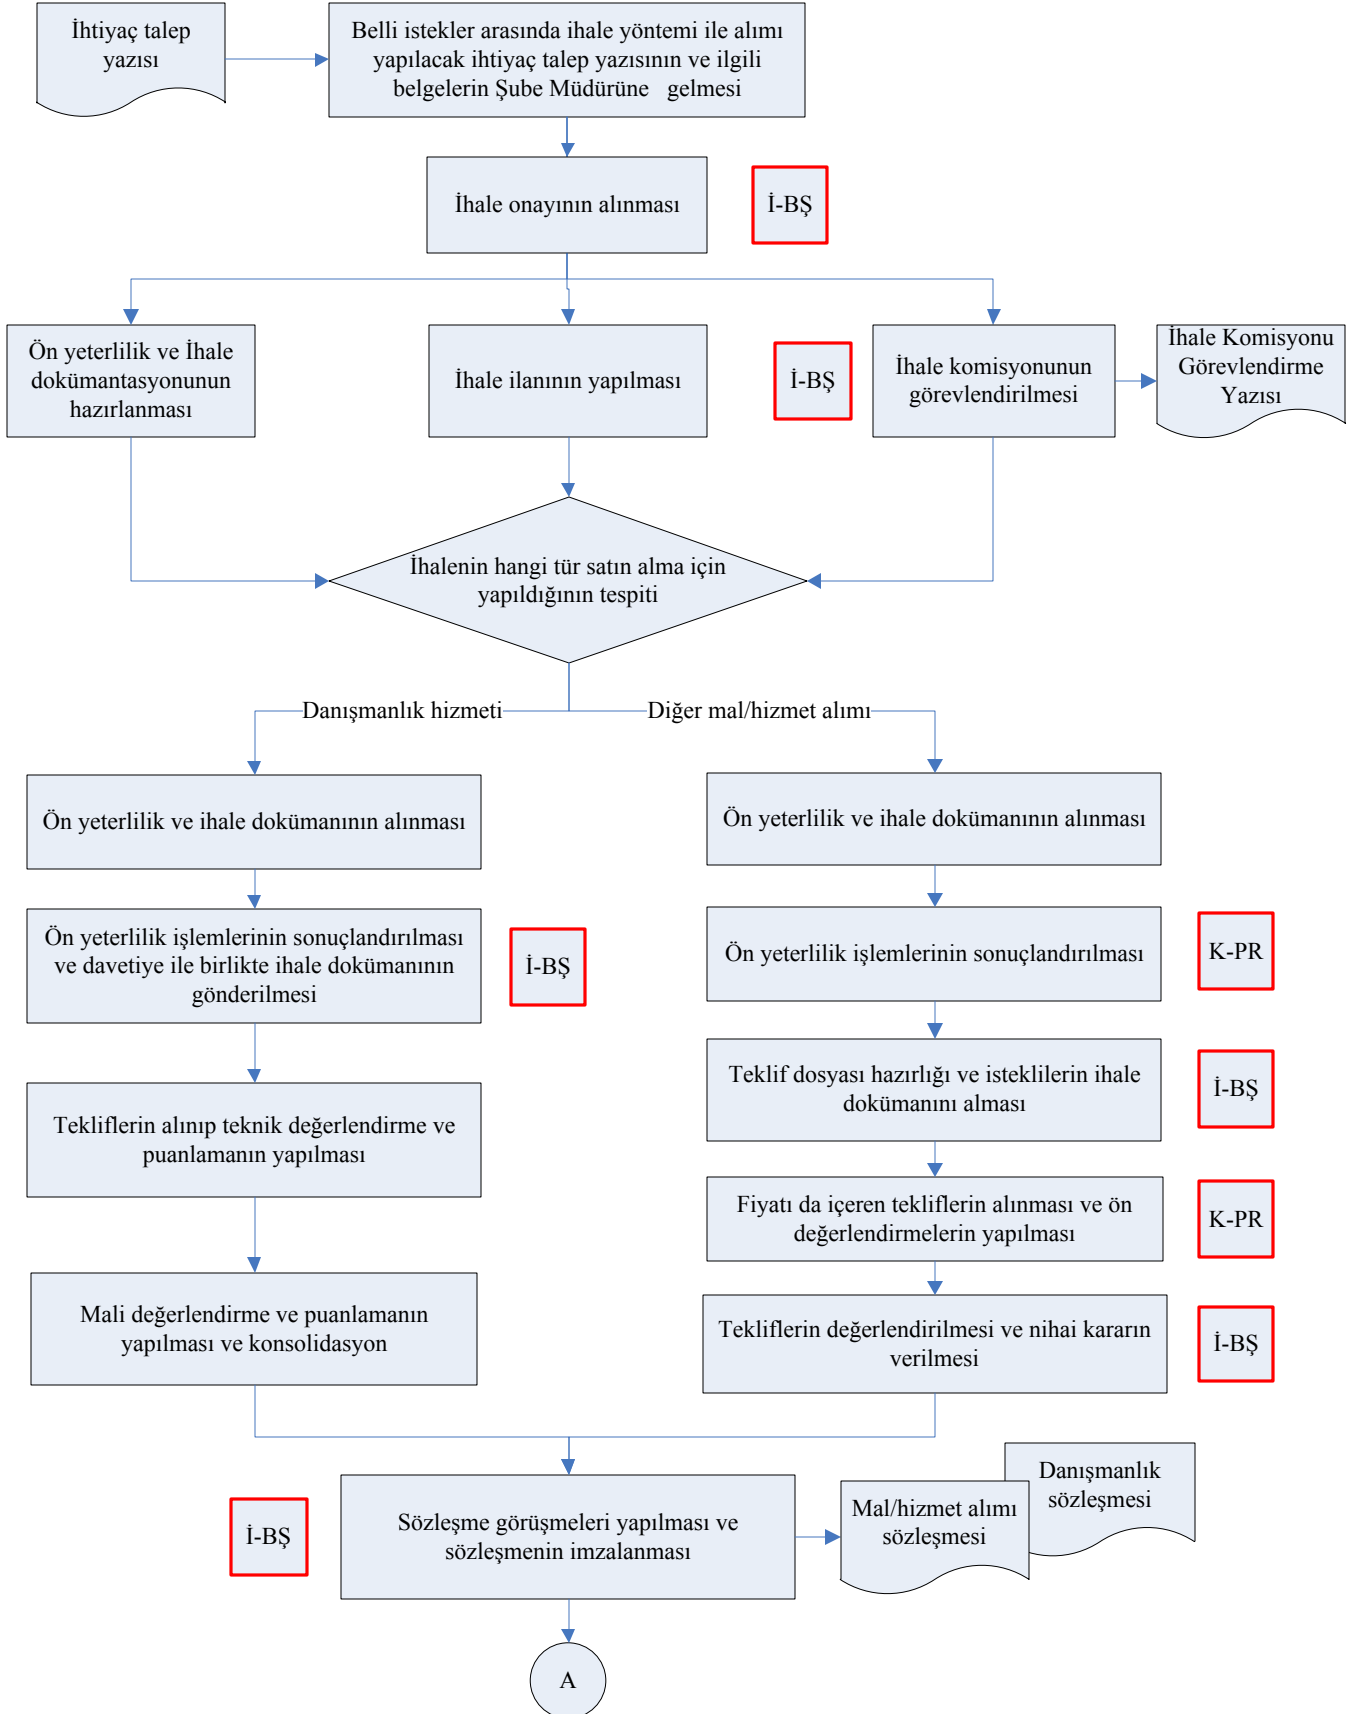

İŞ AKIŞ ŞEMASI

BİRİM: İDARİ MALİ İŞLER ŞUBE MÜDÜRLÜĞÜ

ŞEMA NO: GTHB.08.İLM.İKS/KYS.AKŞ.07 / 22

ŞEMA ADI: BELLİ İSTEKLER ARASINDA İHALE İŞ AKIŞ ŞEMASI

İŞ AKIŞ ŞEMASI

BİRİM: İDARİ MALİ İŞLER ŞUBE MÜDÜRLÜĞÜ

ŞEMA NO: GTHB.08.İLM.İKS/KYS.AKŞ.07 / 22

ŞEMA ADI: BELLİ İSTEKLER ARASINDA İHALE İŞ AKIŞ ŞEMASI

Hazırlayan

Onaylayan