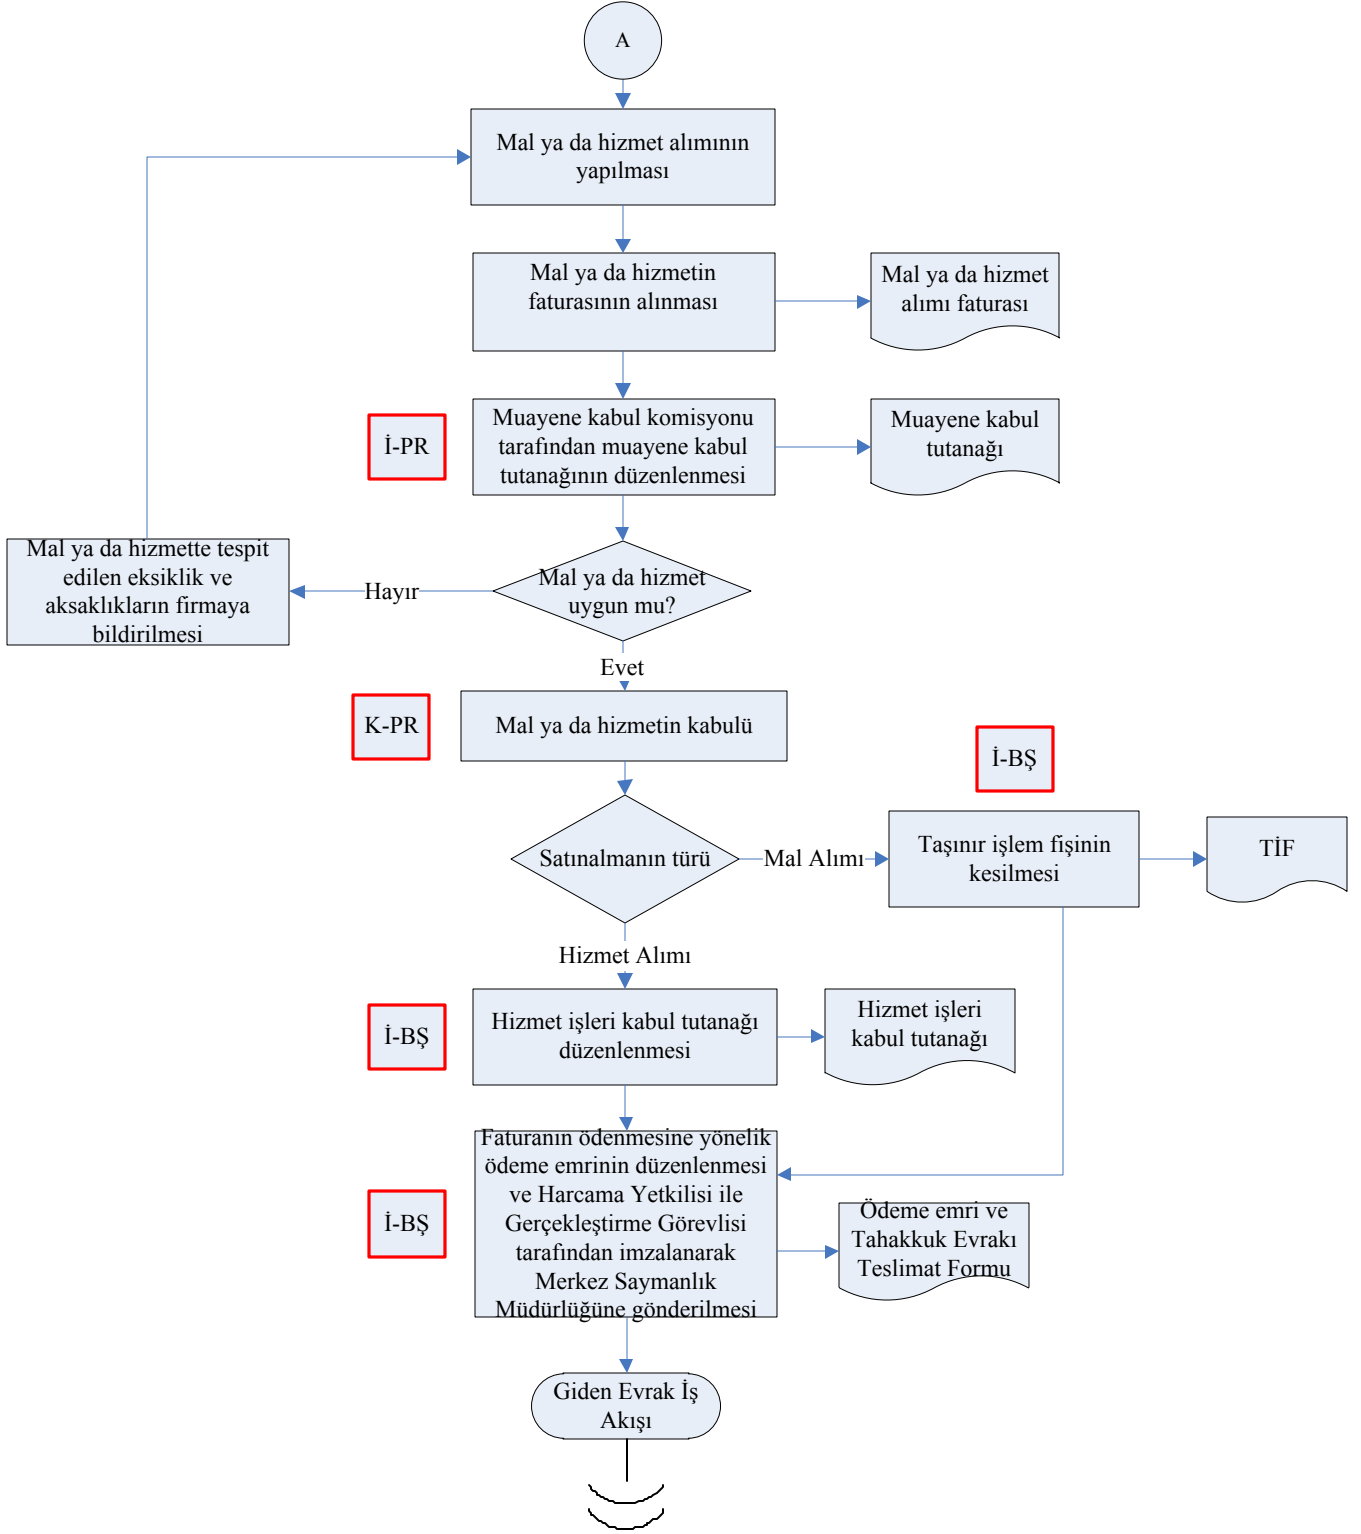

İŞ AKIŞ ŞEMASI

BİRİM: İDARİ MALİ İŞLER ŞUBE MÜDÜRLÜĞÜ

ŞEMA NO: GTHB.08.İLM.İKS/KYS.AKŞ.07 / 22

ŞEMA ADI: BELLİ İSTEKLER ARASINDA İHALE İŞ AKIŞ ŞEMASI

İŞ AKIŞ ŞEMASI

BİRİM: İDARİ MALİ İŞLER ŞUBE MÜDÜRLÜĞÜ

ŞEMA NO: GTHB.08.İLM.İKS/KYS.AKŞ.07 / 22

ŞEMA ADI: BELLİ İSTEKLER ARASINDA İHALE İŞ AKIŞ ŞEMASI

Hazırlayan

Onaylayan