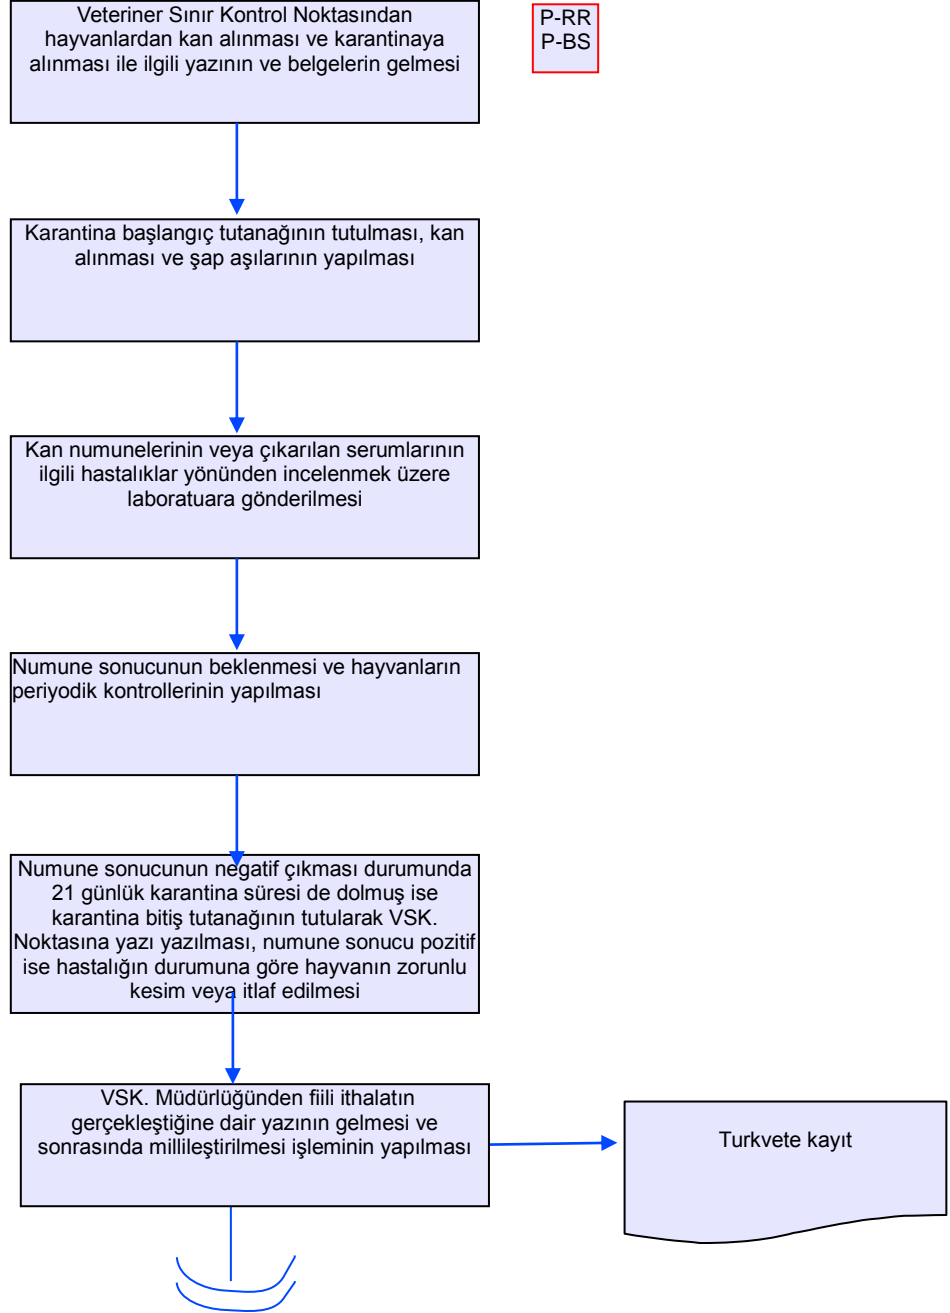

İŞ AKIŞ ŞEMASI

BİRİM :	HAYVAN SAĞLIĞI VE YETİŞTİRİCİLİĞİ ŞUBE MÜDÜRLÜĞÜ
ŞEMA NO :	GTHB.08.İLM. İKS/KYS.AKŞ.03/22
ŞEMA ADI :	İTHAL HAYVANLARIN MİLLİLEŞTİRİLMESİ

Hazırlayan:	Onaylayan: