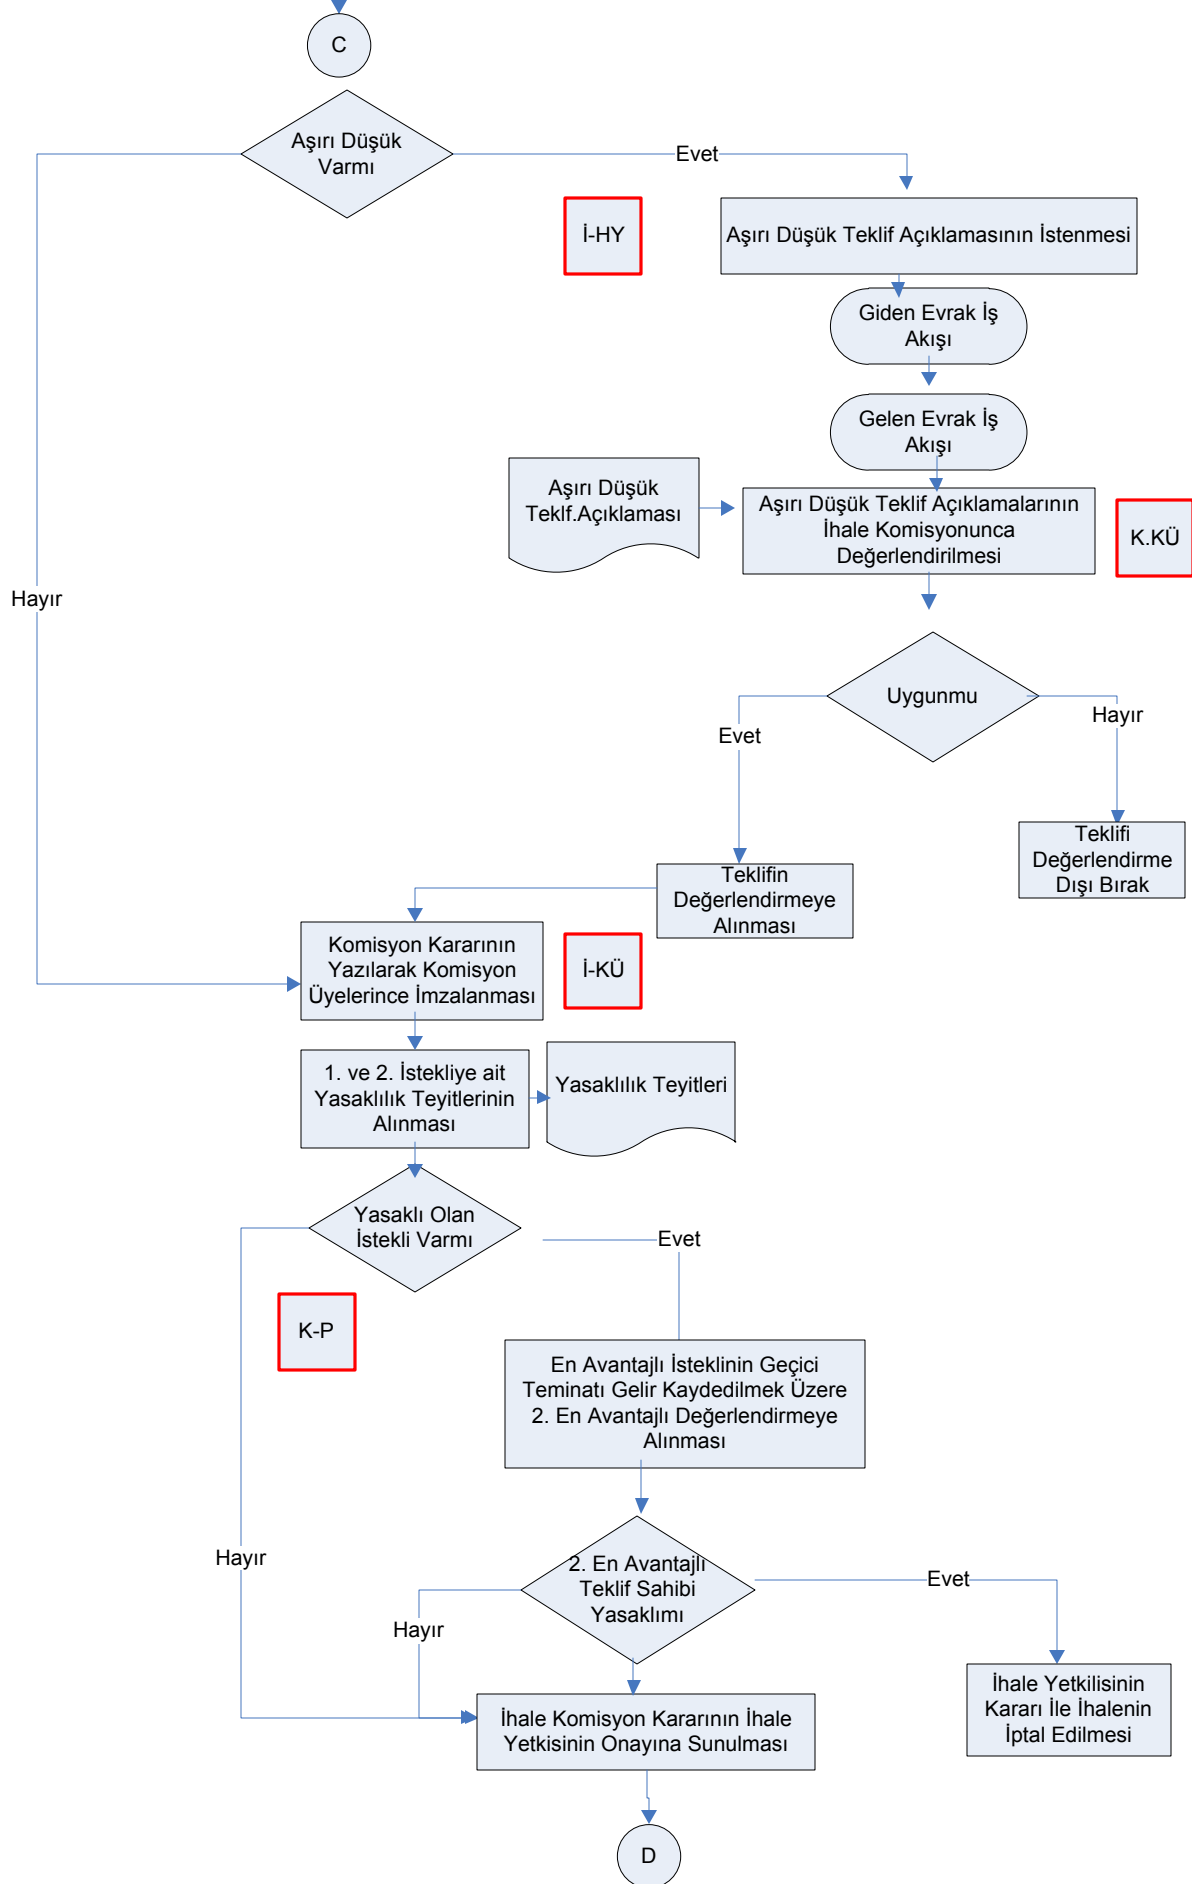

İŞ AKIŞ ŞEMASI

BİRİM: İDARİ MALİ İŞLER ŞUBE MÜDÜRLÜĞÜ

ŞEMA NO: GTHB.08.İLM.İKS/KYS.AKŞ.07 / 23

ŞEMA ADI: PAZARLIK USULU İHALE İŞ AKIŞ ŞEMASI

İŞ AKIŞ ŞEMASI

BİRİM: İDARİ MALİ İŞLER ŞUBE MÜDÜRLÜĞÜ

ŞEMA NO: GTHB.08.İLM.İKS/KYS.AKŞ.07 / 23

ŞEMA ADI: PAZARLIK USULU İHALE İŞ AKIŞ ŞEMASI

İŞ AKIŞ ŞEMASI

BİRİM: İDARİ MALİ İŞLER ŞUBE MÜDÜRLÜĞÜ

ŞEMA NO: GTHB.İLM.İKS/KYS.AKŞ.07 / 23

ŞEMA ADI: PAZARLIK USULU İHALE İŞ AKIŞ ŞEMASI

İŞ AKIŞ ŞEMASI

BİRİM: İDARİ MALİ İŞLER ŞUBE MÜDÜRLÜĞÜ

ŞEMA NO: GTHB.08.İLM.İKS/KYS.AKŞ.07 / 23

ŞEMA ADI: PAZARLIK USULU İHALE İŞ AKIŞ ŞEMASI

İŞ AKIŞ ŞEMASI

BİRİM: İDARİ MALİ İŞLER ŞUBE MÜDÜRLÜĞÜ

ŞEMA NO: GTHB.08.İLM.İKS/KYS.AKŞ.07 / 23

ŞEMA ADI: PAZARLIK USULU İHALE İŞ AKIŞ ŞEMASI