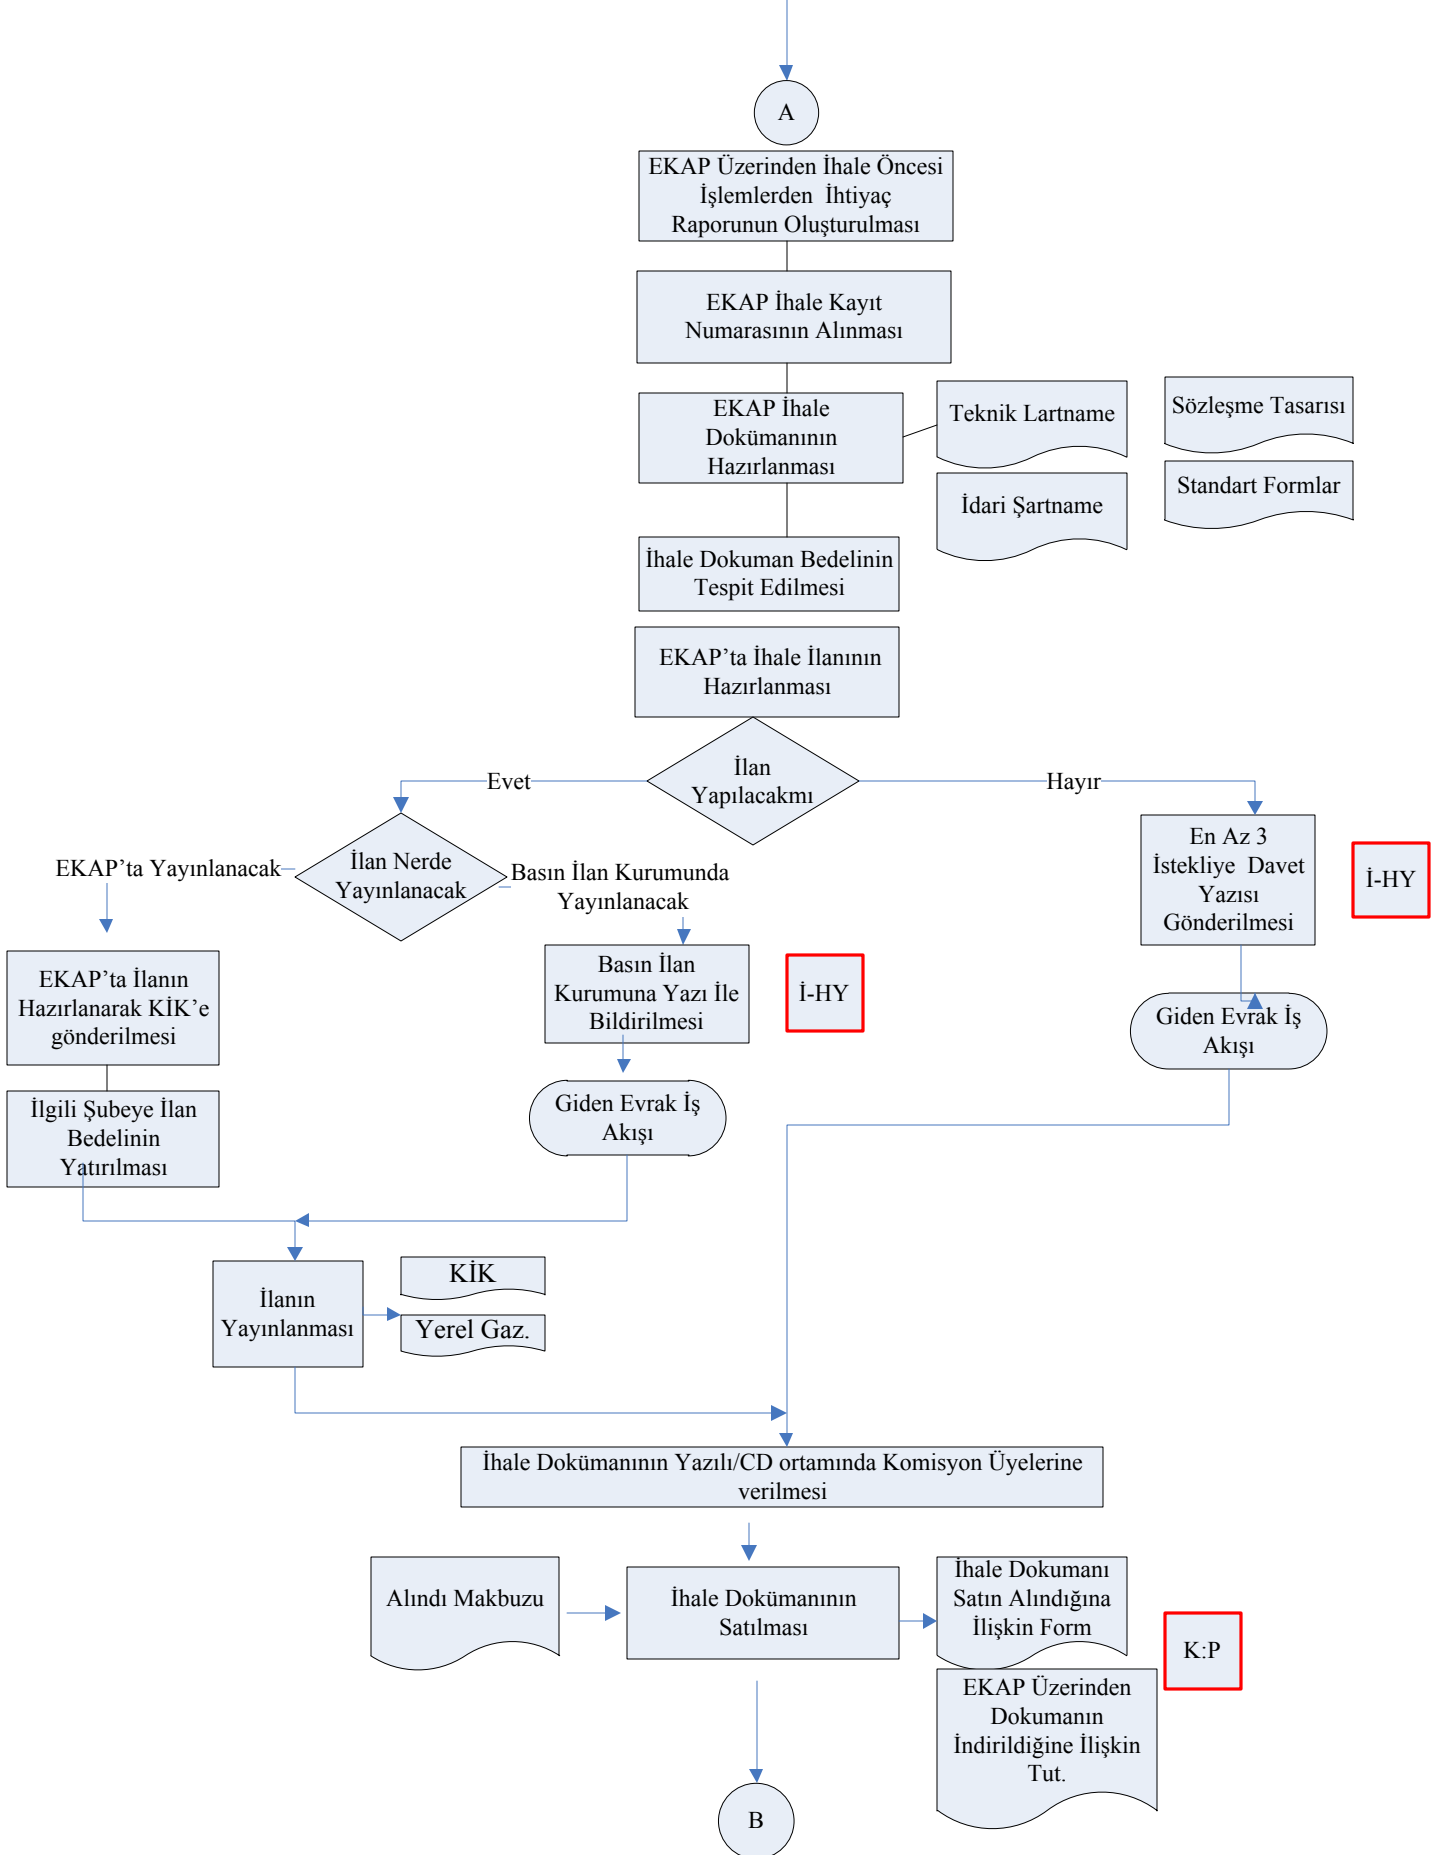

İŞ AKIŞ ŞEMASI

BİRİM: İDARİ MALİ İŞLER ŞUBE MÜDÜRLÜĞÜ

ŞEMA NO: GTHB.08.İLM.İKS/KYS.AKŞ.07 / 23

ŞEMA ADI: PAZARLIK USULU İHALE İŞ AKIŞ ŞEMASI

İŞ AKIŞ ŞEMASI

BİRİM: İDARİ MALİ İŞLER ŞUBE MÜDÜRLÜĞÜ

ŞEMA NO: GTHB.08.İLM.İKS/KYS.AKŞ.07 / 23

ŞEMA ADI: PAZARLIK USULU İHALE İŞ AKIŞ ŞEMASI

İŞ AKIŞ ŞEMASI

BİRİM: İDARİ MALİ İŞLER ŞUBE MÜDÜRLÜĞÜ

ŞEMA NO: GTHB.İLM.İKS/KYS.AKŞ.07 / 23

ŞEMA ADI: PAZARLIK USULU İHALE İŞ AKIŞ ŞEMASI

İŞ AKIŞ ŞEMASI

BİRİM: İDARİ MALİ İŞLER ŞUBE MÜDÜRLÜĞÜ

İŞ AKIŞ ŞEMASI

BİRİM: İDARİ MALİ İŞLER ŞUBE MÜDÜRLÜĞÜ

ŞEMA NO: GTHB.08.İLM.İKS/KYS.AKŞ.07 / 23

ŞEMA ADI: PAZARLIK USULU İHALE İŞ AKIŞ ŞEMASI

E

İŞ AKIŞ ŞEMASI

BİRİM: İDARİ MALİ İŞLER ŞUBE MÜDÜRLÜĞÜ

ŞEMA NO: GTHB.08.İLM.İKS/KYS.AKŞ.07 / 23

ŞEMA ADI: PAZARLIK USULU İHALE İŞ AKIŞ ŞEMASI

Hazırlayan

Onaylayan