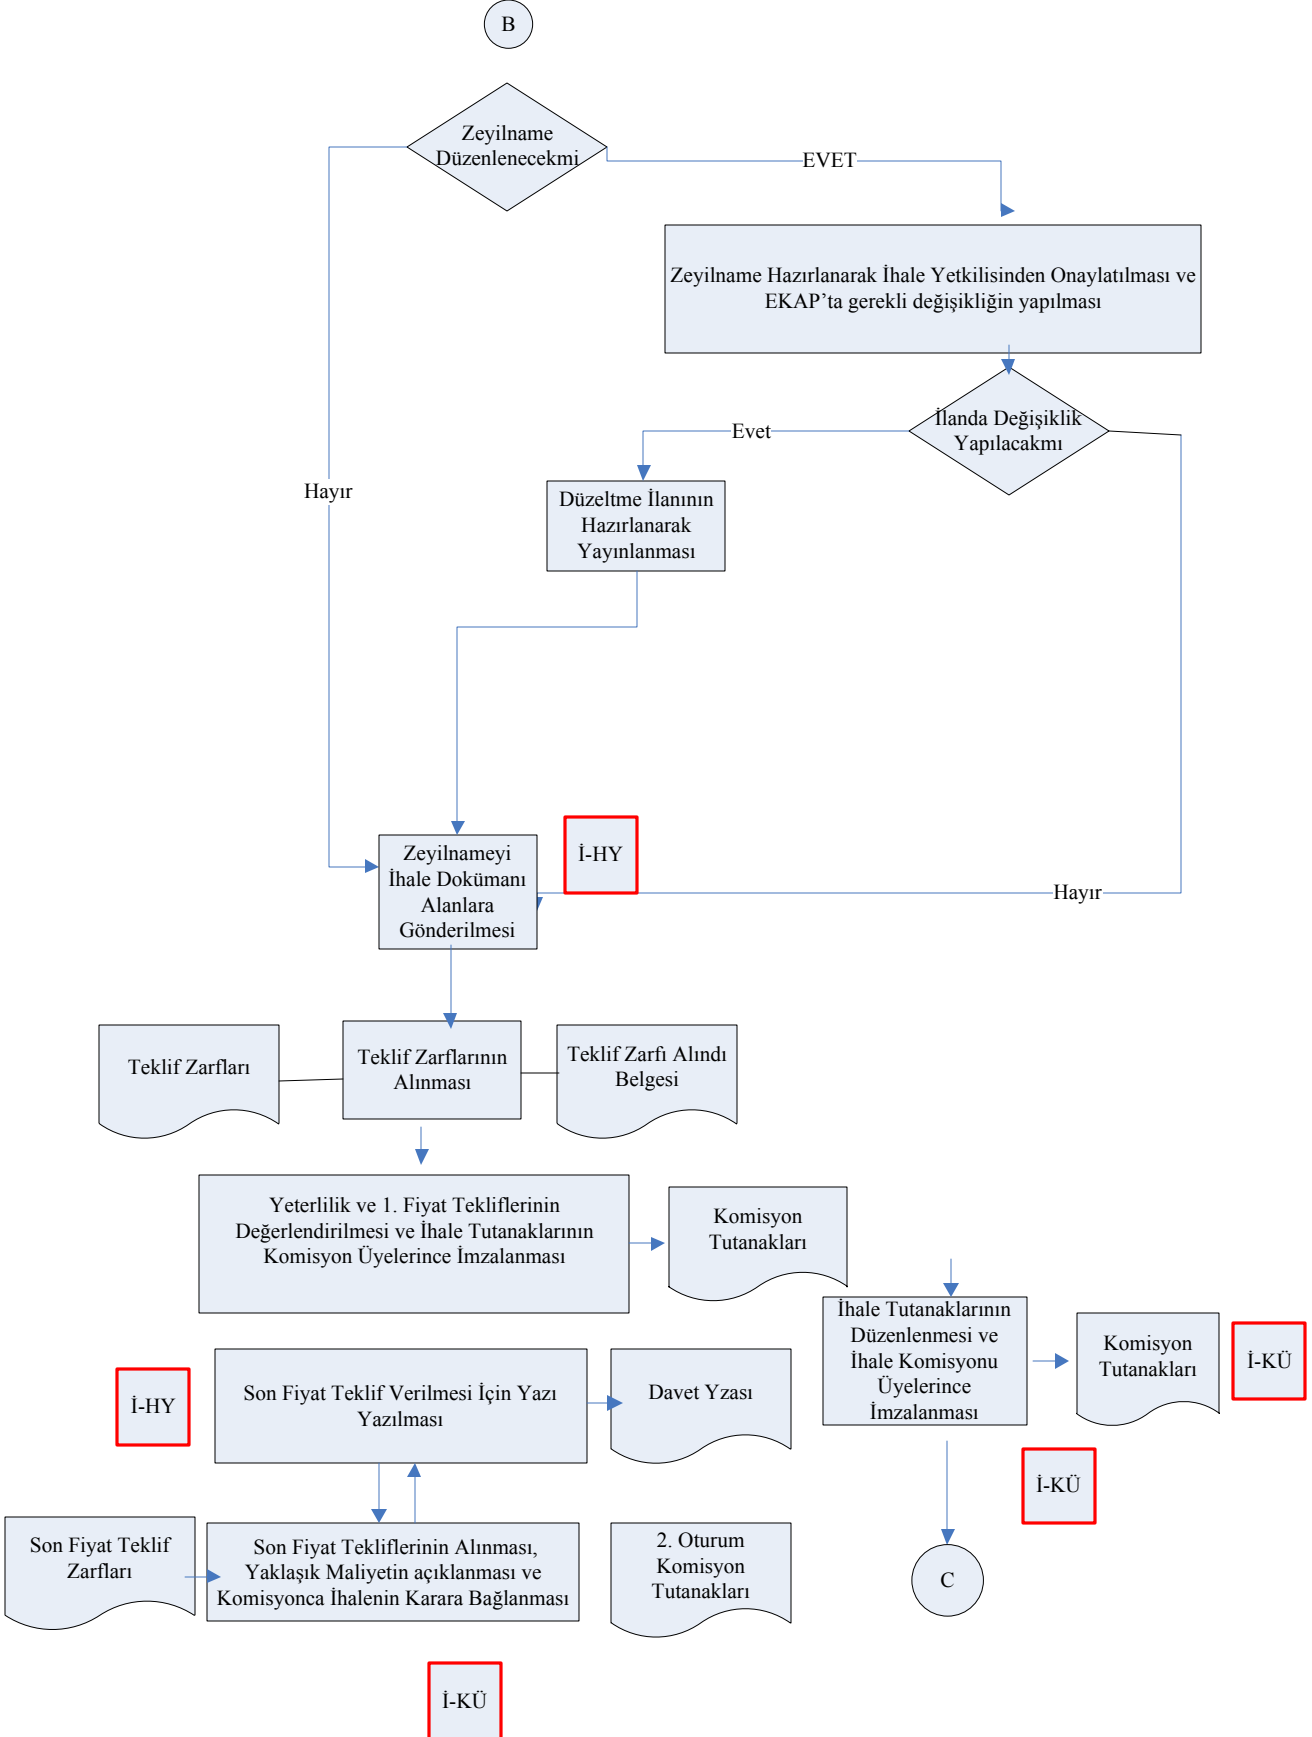

İŞ AKIŞ ŞEMASI

BİRİM: İDARİ MALİ İŞLER ŞUBE MÜDÜRLÜĞÜ

ŞEMA NO: GTHB.08.İLM.İKS/KYS.AKŞ.07 / 23

ŞEMA ADI: PAZARLIK USULU İHALE İŞ AKIŞ ŞEMASI

İŞ AKIŞ ŞEMASI

BİRİM: İDARİ MALİ İŞLER ŞUBE MÜDÜRLÜĞÜ

ŞEMA NO: GTHB.08.İLM.İKS/KYS.AKŞ.07 / 23

ŞEMA ADI: PAZARLIK USULU İHALE İŞ AKIŞ ŞEMASI

İŞ AKIŞ ŞEMASI

BİRİM: İDARİ MALİ İŞLER ŞUBE MÜDÜRLÜĞÜ

ŞEMA NO: GTHB.İLM.İKS/KYS.AKŞ.07 / 23

ŞEMA ADI: PAZARLIK USULU İHALE İŞ AKIŞ ŞEMASI

İŞ AKIŞ ŞEMASI

BİRİM: İDARİ MALİ İŞLER ŞUBE MÜDÜRLÜĞÜ

ŞEMA NO: GTHB.08.İLM.İKS/KYS.AKŞ.07 / 23

ŞEMA ADI: PAZARLIK USULU İHALE İŞ AKIŞ ŞEMASI

İŞ AKIŞ ŞEMASI

BİRİM: İDARİ MALİ İŞLER ŞUBE MÜDÜRLÜĞÜ

ŞEMA NO: GTHB.08.İLM.İKS/KYS.AKŞ.07 / 23

ŞEMA ADI: PAZARLIK USULU İHALE İŞ AKIŞ ŞEMASI