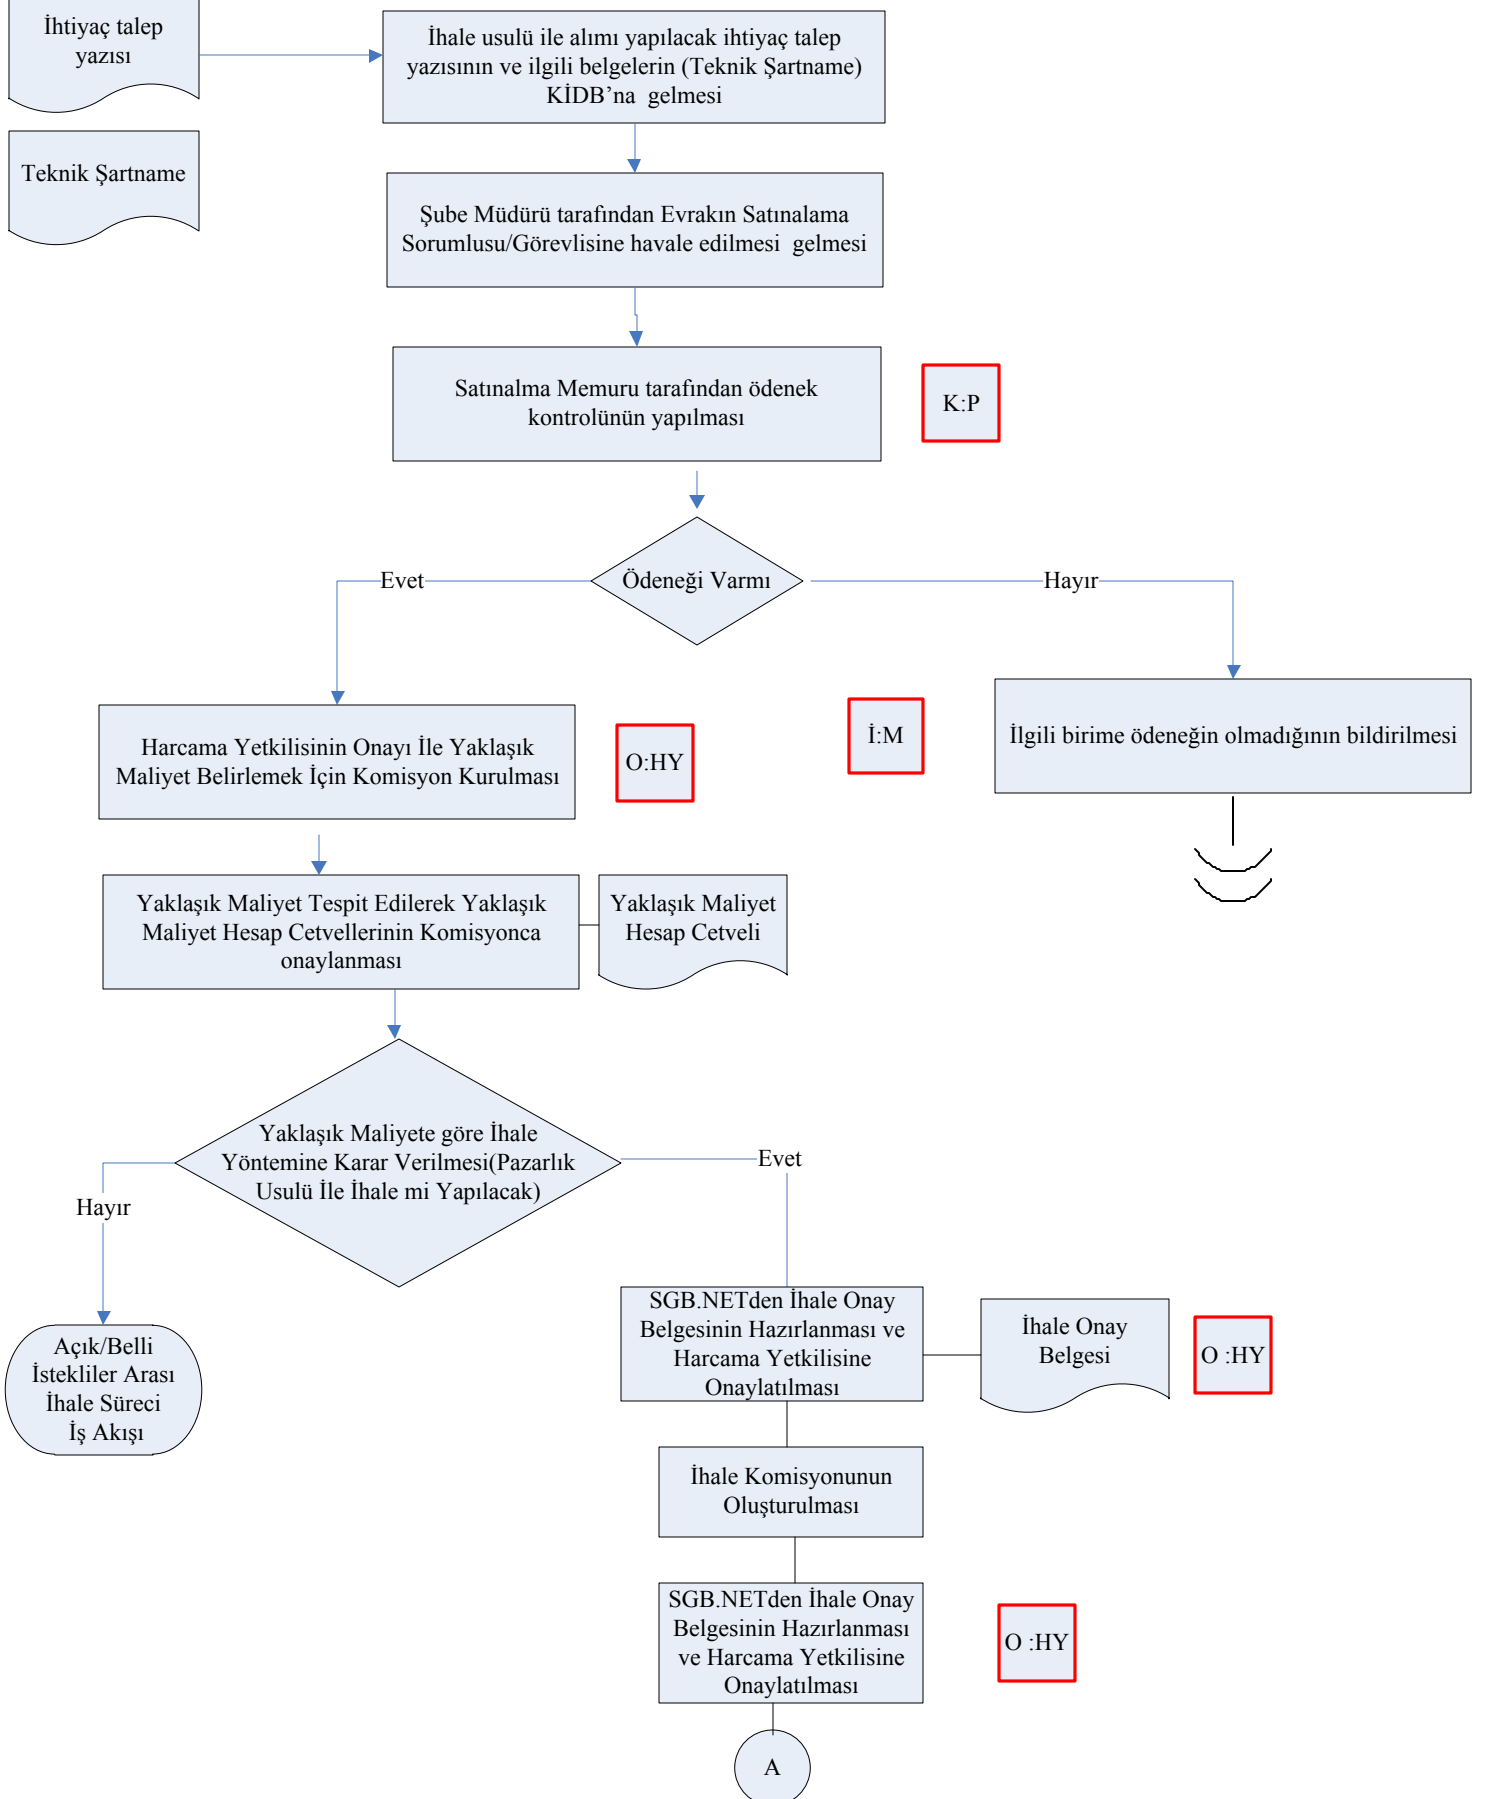

İŞ AKIŞ ŞEMASI

BİRİM: İDARİ MALİ İŞLER ŞUBE MÜDÜRLÜĞÜ

ŞEMA NO: GTHB.08.İLM.İKS/KYS.AKŞ.07 / 23

ŞEMA ADI: PAZARLIK USULU İHALE İŞ AKIŞ ŞEMASI

İŞ AKIŞ ŞEMASI

BİRİM: İDARİ MALİ İŞLER ŞUBE MÜDÜRLÜĞÜ

ŞEMA NO: GTHB.08.İLM.İKS/KYS.AKŞ.07 / 23

ŞEMA ADI: PAZARLIK USULU İHALE İŞ AKIŞ ŞEMASI

İŞ AKIŞ ŞEMASI

BİRİM: İDARİ MALİ İŞLER ŞUBE MÜDÜRLÜĞÜ

ŞEMA NO: GTHB.İLM.İKS/KYS.AKŞ.07 / 23

ŞEMA ADI: PAZARLIK USULU İHALE İŞ AKIŞ ŞEMASI

İŞ AKIŞ ŞEMASI

BİRİM: İDARİ MALİ İŞLER ŞUBE MÜDÜRLÜĞÜ

İŞ AKIŞ ŞEMASI

BİRİM: İDARİ MALİ İŞLER ŞUBE MÜDÜRLÜĞÜ

ŞEMA NO: GTHB.08.İLM.İKS/KYS.AKŞ.07 / 23

ŞEMA ADI: PAZARLIK USULU İHALE İŞ AKIŞ ŞEMASI

E

İŞ AKIŞ ŞEMASI

BİRİM: İDARİ MALİ İŞLER ŞUBE MÜDÜRLÜĞÜ

ŞEMA NO: GTHB.08.İLM.İKS/KYS.AKŞ.07 / 23

ŞEMA ADI: PAZARLIK USULU İHALE İŞ AKIŞ ŞEMASI

Hazırlayan

Onaylayan