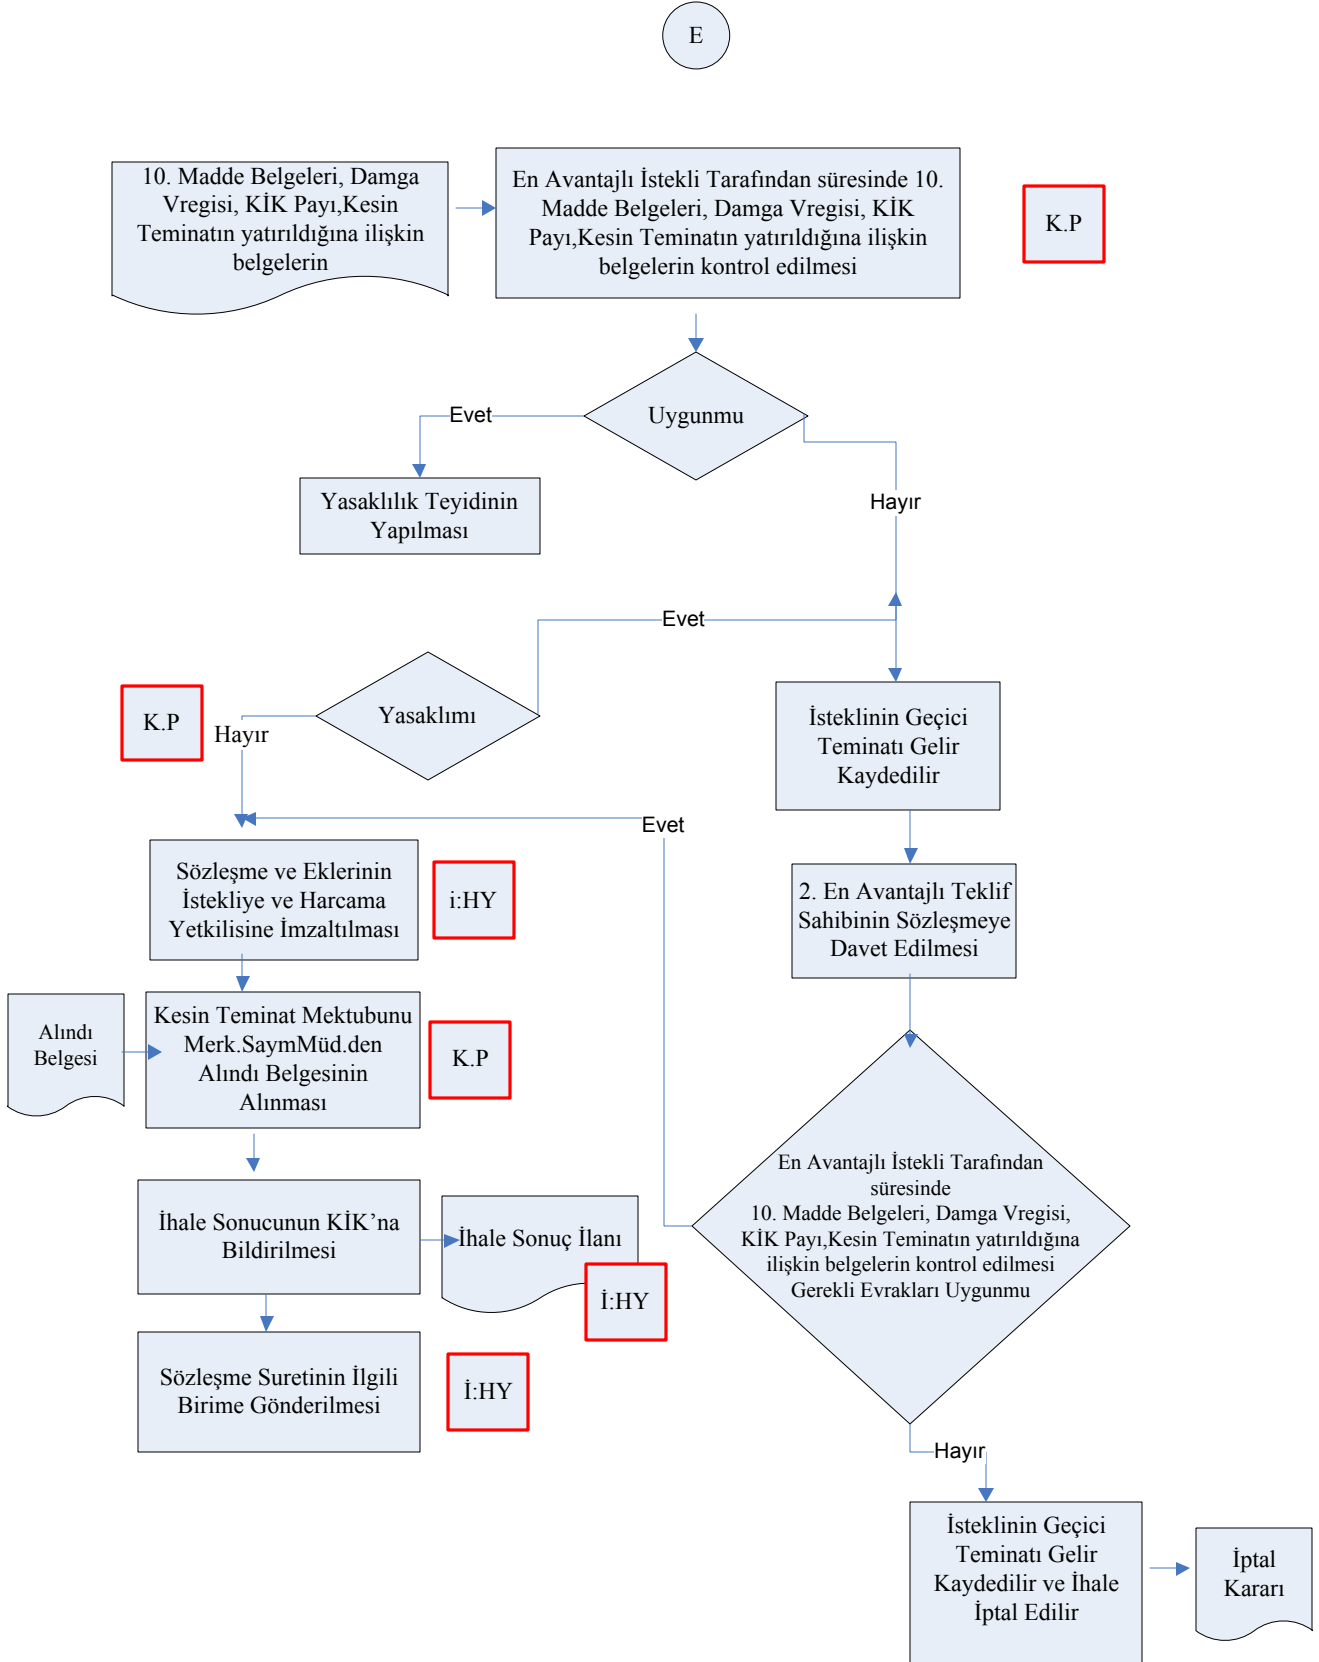

ŞEMA ADI: PAZARLIK USULU İHALE İŞ AKIŞ ŞEMASI

İŞ AKIŞ ŞEMASI

BİRİM: İDARİ MALİ İŞLER ŞUBE MÜDÜRLÜĞÜ

ŞEMA NO: GTHB.İLM.İKS/KYS.AKŞ.07 / 23

ŞEMA ADI: PAZARLIK USULU İHALE İŞ AKIŞ ŞEMASI

İŞ AKIŞ ŞEMASI

BİRİM: İDARİ MALİ İŞLER ŞUBE MÜDÜRLÜĞÜ

ŞEMA NO: GTHB.08.İLM.İKS/KYS.AKŞ.07 / 23

ŞEMA ADI: PAZARLIK USULU İHALE İŞ AKIŞ ŞEMASI

İŞ AKIŞ ŞEMASI

BİRİM: İDARİ MALİ İŞLER ŞUBE MÜDÜRLÜĞÜ

ŞEMA NO: GTHB.08.İLM.İKS/KYS.AKŞ.07 / 23

ŞEMA ADI: PAZARLIK USULU İHALE İŞ AKIŞ ŞEMASI

İŞ AKIŞ ŞEMASI

BİRİM: İDARİ MALİ İŞLER ŞUBE MÜDÜRLÜĞÜ

ŞEMA NO: GTHB.08.İLM.İKS/KYS.AKŞ.07 / 23

ŞEMA ADI: PAZARLIK USULU İHALE İŞ AKIŞ ŞEMASI

E

İŞ AKIŞ ŞEMASI

BİRİM: İDARİ MALİ İŞLER ŞUBE MÜDÜRLÜĞÜ

ŞEMA NO: GTHB.08.İLM.İKS/KYS.AKŞ.07 / 23