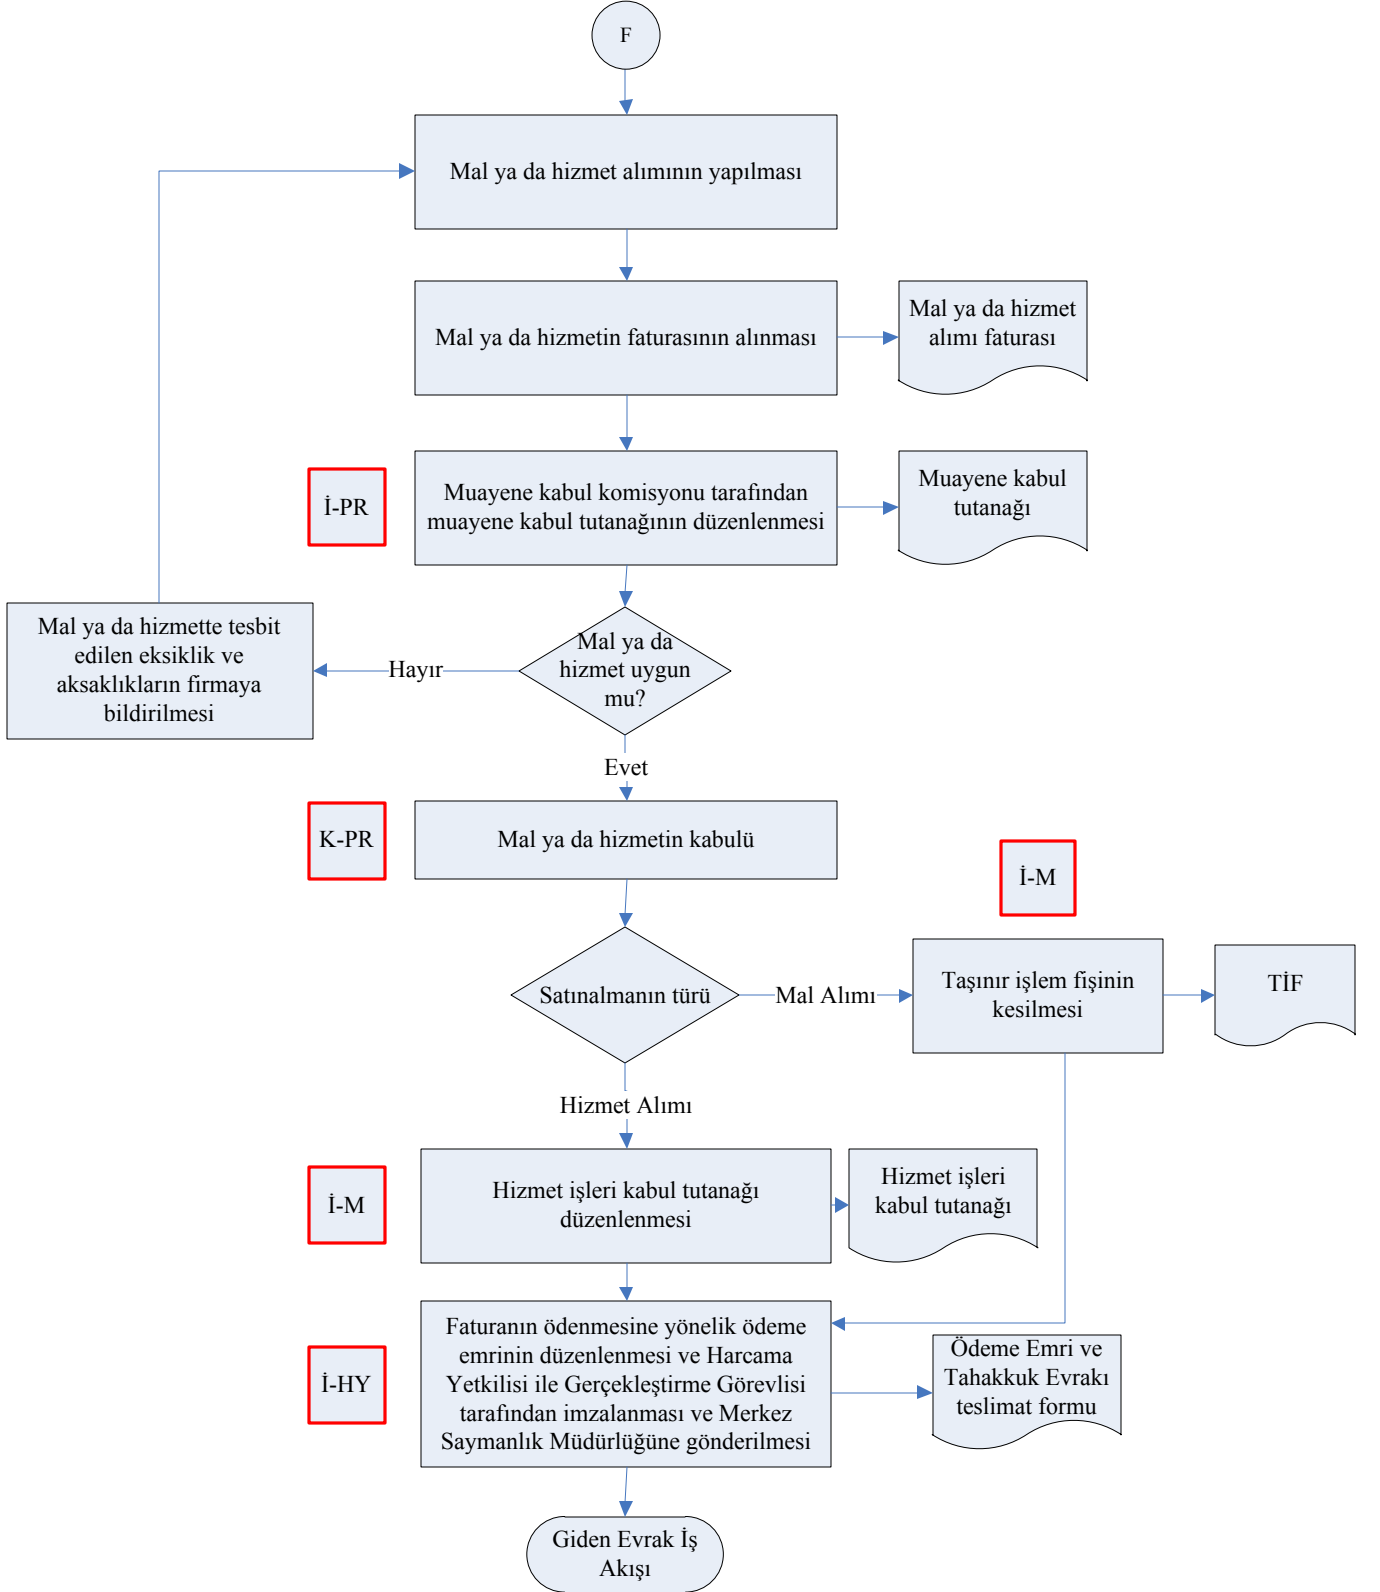

İŞ AKIŞ ŞEMASI

BİRİM: İDARİ MALİ İŞLER ŞUBE MÜDÜRLÜĞÜ

ŞEMA NO: GTHB.08.İLM.İKS/KYS.AKŞ.07 / 23

ŞEMA ADI: PAZARLIK USULU İHALE İŞ AKIŞ ŞEMASI

Hazırlayan

Onaylayan