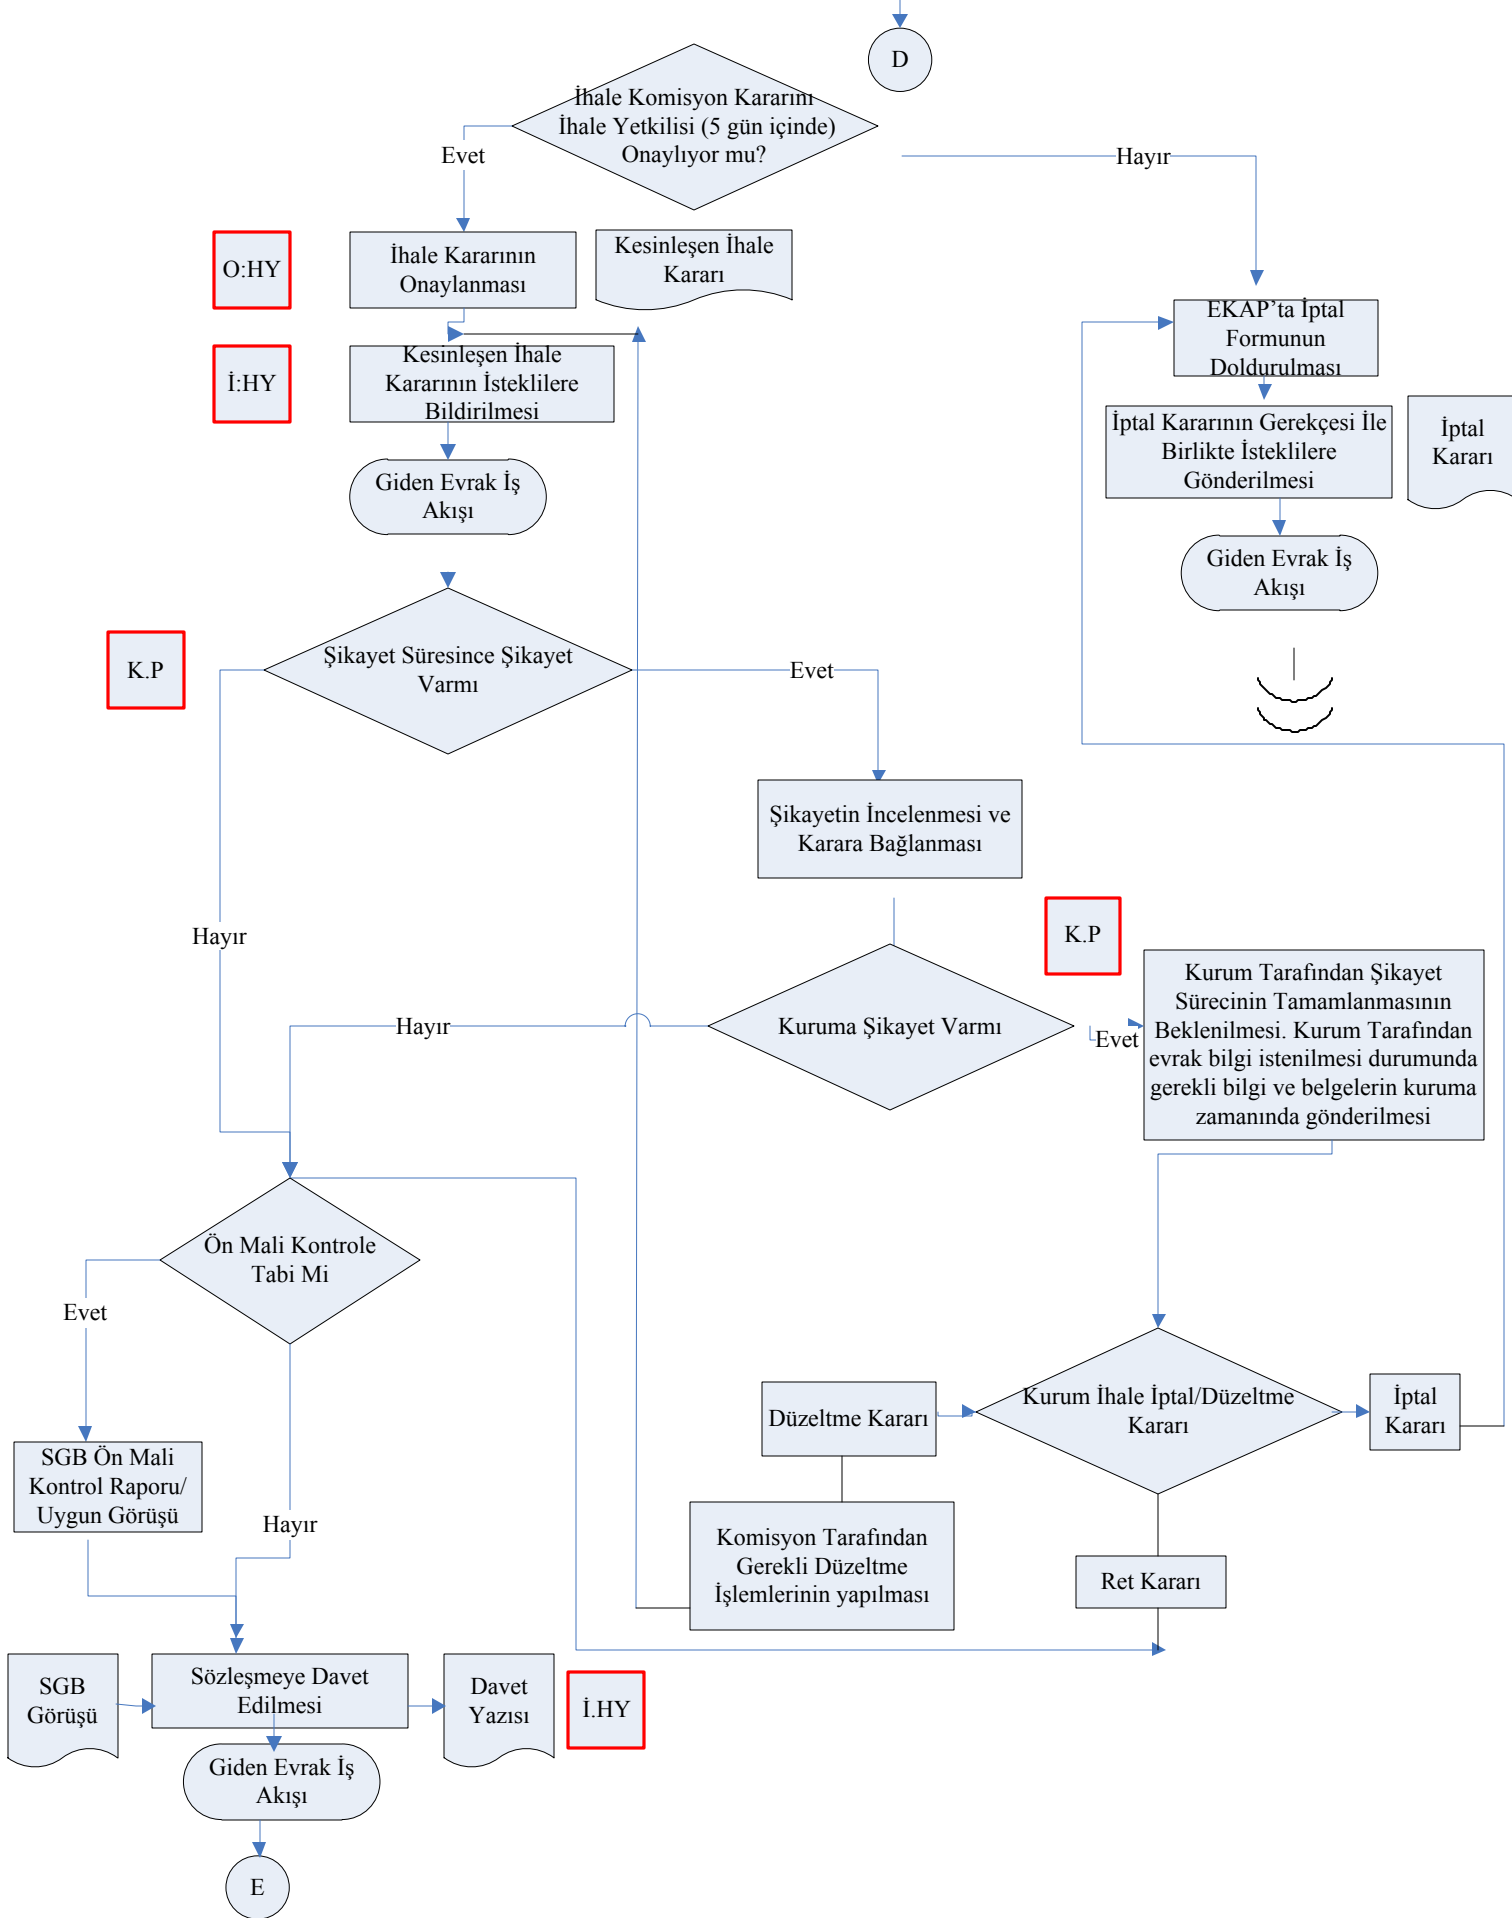

ŞEMA ADI: PAZARLIK USULU İHALE İŞ AKIŞ ŞEMASI

İŞ AKIŞ ŞEMASI

BİRİM: İDARİ MALİ İŞLER ŞUBE MÜDÜRLÜĞÜ

ŞEMA NO: GTHB.İLM.İKS/KYS.AKŞ.07 / 23

ŞEMA ADI: PAZARLIK USULU İHALE İŞ AKIŞ ŞEMASI

İŞ AKIŞ ŞEMASI

BİRİM: İDARİ MALİ İŞLER ŞUBE MÜDÜRLÜĞÜ

ŞEMA NO: GTHB.08.İLM.İKS/KYS.AKŞ.07 / 23

ŞEMA ADI: PAZARLIK USULU İHALE İŞ AKIŞ ŞEMASI

İŞ AKIŞ ŞEMASI

BİRİM: İDARİ MALİ İŞLER ŞUBE MÜDÜRLÜĞÜ

ŞEMA NO: GTHB.08.İLM.İKS/KYS.AKŞ.07 / 23

ŞEMA ADI: PAZARLIK USULU İHALE İŞ AKIŞ ŞEMASI

İŞ AKIŞ ŞEMASI

BİRİM: İDARİ MALİ İŞLER ŞUBE MÜDÜRLÜĞÜ

ŞEMA NO: GTHB.08.İLM.İKS/KYS.AKŞ.07 / 23

ŞEMA ADI: PAZARLIK USULU İHALE İŞ AKIŞ ŞEMASI

E

İŞ AKIŞ ŞEMASI

BİRİM: İDARİ MALİ İŞLER ŞUBE MÜDÜRLÜĞÜ

ŞEMA NO: GTHB.08.İLM.İKS/KYS.AKŞ.07 / 23