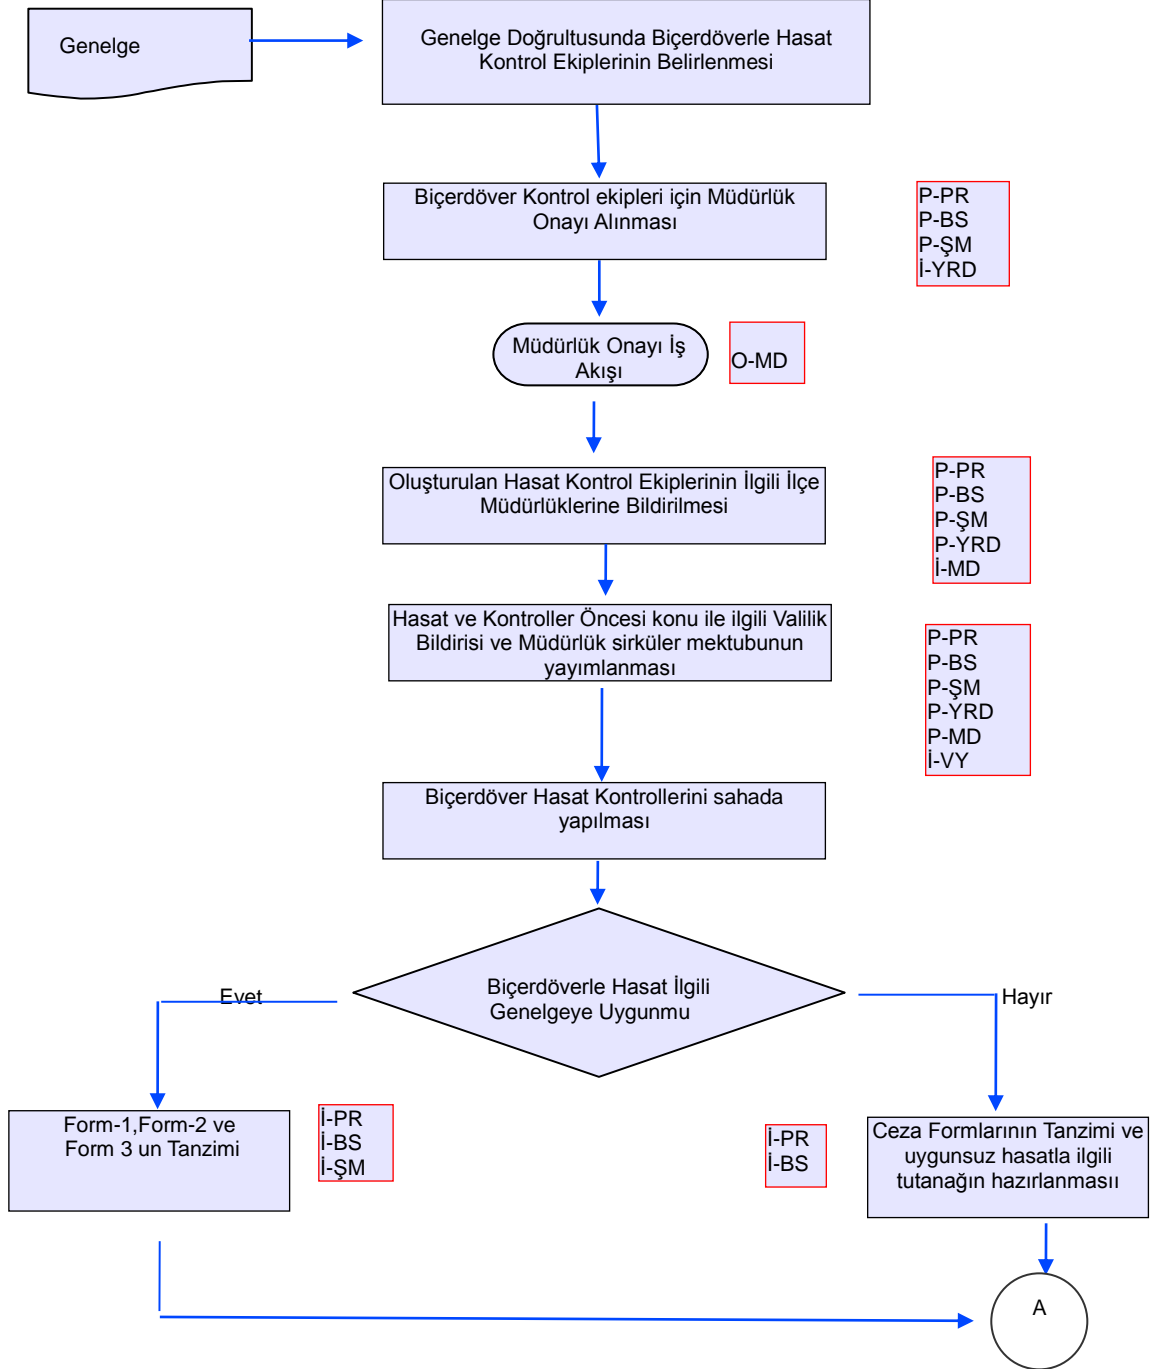

## İŞ AKIŞ ŞEMASI

BİRİM : BİTKİSEL ÜRETİM VE SAĞLIĞI ŞUBE MÜDÜRLÜĞÜ

ŞEMA NO : GTHB.08.İLM.İKS/KYS.AKŞ.02/28

ŞEMA ADI : BİÇERDÖVERLE HASAT VE KONTROLÜ

## İŞ AKIŞ ŞEMASI

BİRİM :	BİTKİSEL ÜRETİM VE SAĞLIĞI ŞUBE MÜDÜRLÜĞÜ
ŞEMA NO :	GTHB.08.İLM.İKS/KYS.AKŞ.02/28
ŞEMA ADI :	BİÇERDÖVERLE HASAT VE KONTROLÜ

<b>Hazırlayan:</b>		<b>Onaylayan:</b>	