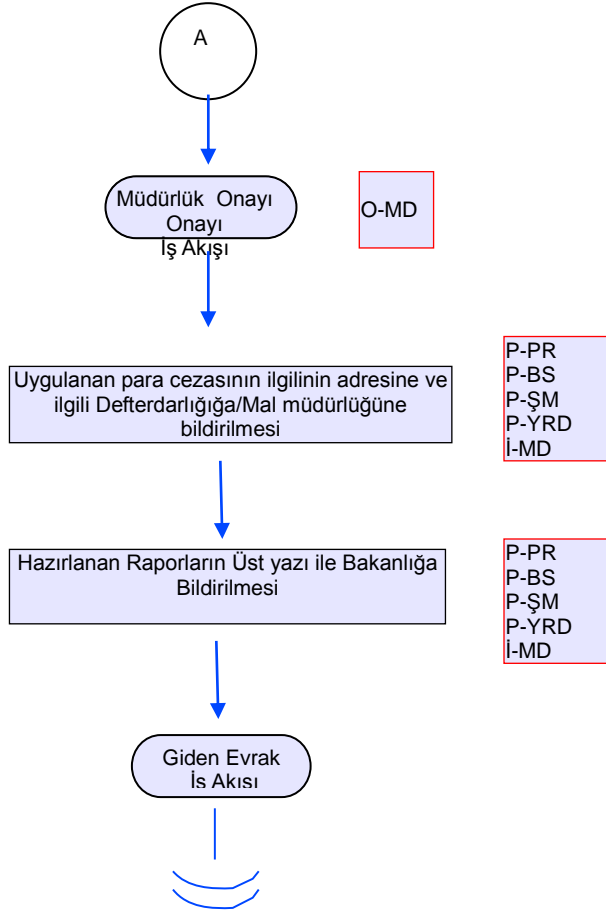

## İŞ AKIŞ ŞEMASI

BİRİM : BİTKİSEL ÜRETİM VE SAĞLIĞI ŞUBE MÜDÜRLÜĞÜ

ŞEMA NO : GTHB.08.İLM.İKS/KYS.AKŞ.02/28

ŞEMA ADI : BİÇERDÖVERLE HASAT VE KONTROLÜ

## İŞ AKIŞ ŞEMASI

BİRİM :	BİTKİSEL ÜRETİM VE SAĞLIĞI ŞUBE MÜDÜRLÜĞÜ
ŞEMA NO :	GTHB.08.İLM.İKS/KYS.AKŞ.02/28
ŞEMA ADI :	BİÇERDÖVERLE HASAT VE KONTROLÜ

<b>Hazırlayan:</b>		<b>Onaylayan:</b>	