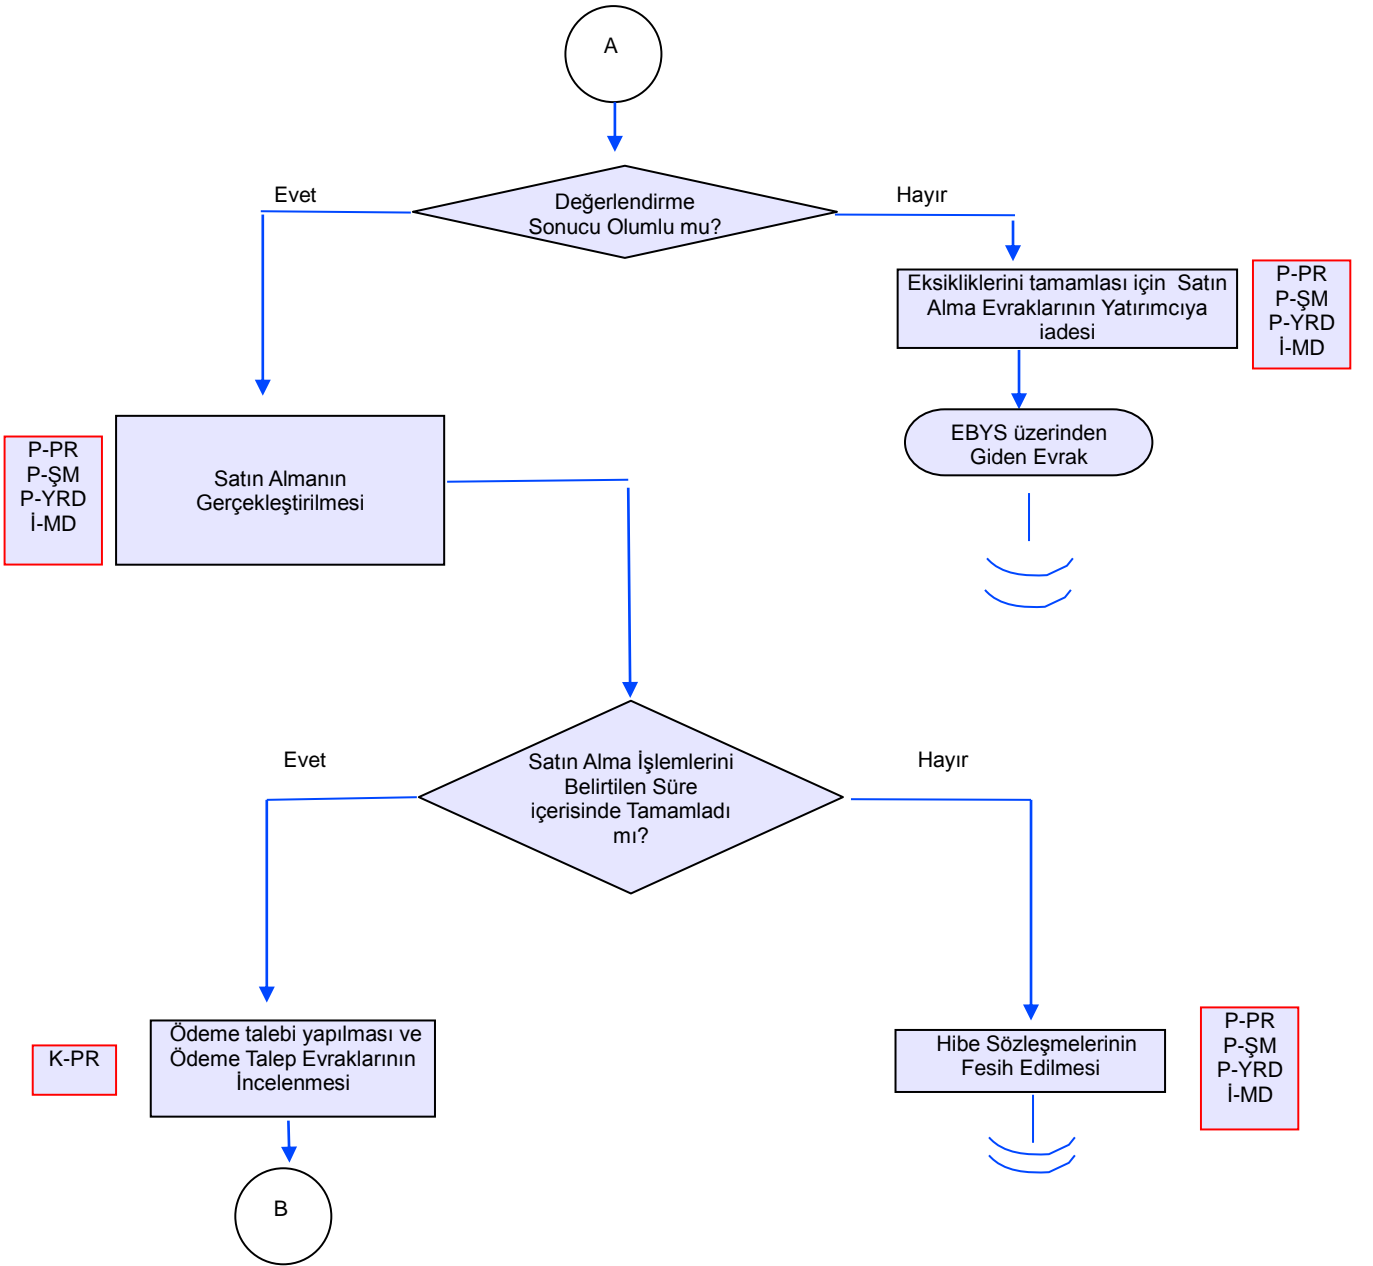

İŞ AKIŞ ŞEMASI

BİRİM : KIRSAL KALKINMA VE ÖRGÜTLENME ŞUBE MÜDÜRLÜĞÜ

ŞEMA NO : GTHB.08.İLM.İKS/KYS.AKŞ.05/003

ŞEMA ADI : GENÇ ÇİFTÇİ PROJESİ

İŞ AKIŞ ŞEMASI

BİRİM : KIRSAL KALKINMA VE ÖRGÜTLENME ŞUBE MÜDÜRLÜĞÜ

ŞEMA NO : GTHB.08.İLM.İKS/KYS.AKŞ.05/003

ŞEMA ADI : GENÇ ÇİFTÇİ PROJESİ

İŞ AKIŞ ŞEMASI

BİRİM : KIRSAL KALKINMA VE ÖRGÜTLENME ŞUBE MÜDÜRLÜĞÜ

ŞEMA NO : GTHB.08.İLM.İKS/KYS.AKŞ.05/003

ŞEMA ADI : GENÇ ÇİFTÇİ PROJESİ