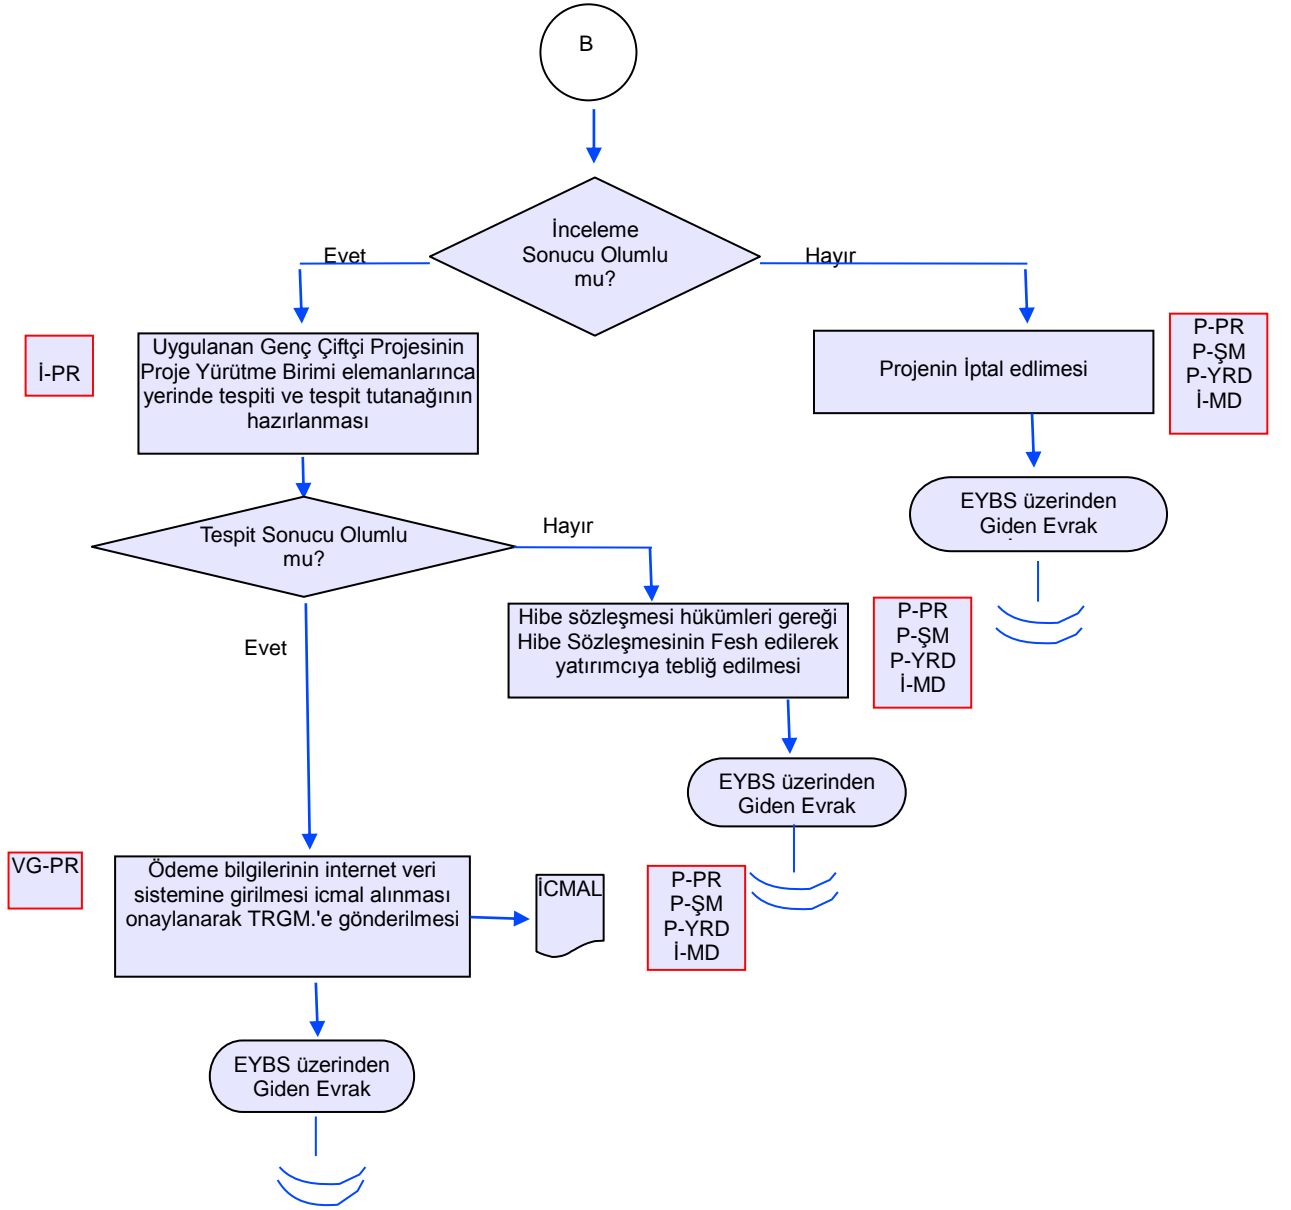

İŞ AKIŞ ŞEMASI

BİRİM : KIRSAL KALKINMA VE ÖRGÜTLENME ŞUBE MÜDÜRLÜĞÜ

ŞEMA NO : GTHB.08.İLM.İKS/KYS.AKŞ.05/003

ŞEMA ADI : GENÇ ÇİFTÇİ PROJESİ

İŞ AKIŞ ŞEMASI

BİRİM : KIRSAL KALKINMA VE ÖRGÜTLENME ŞUBE MÜDÜRLÜĞÜ

ŞEMA NO : GTHB.08.İLM.İKS/KYS.AKŞ.05/003

ŞEMA ADI : GENÇ ÇİFTÇİ PROJESİ

İŞ AKIŞ ŞEMASI

BİRİM : KIRSAL KALKINMA VE ÖRGÜTLENME ŞUBE MÜDÜRLÜĞÜ

ŞEMA NO : GTHB.08.İLM.İKS/KYS.AKŞ.05/003

ŞEMA ADI : GENÇ ÇİFTÇİ PROJESİ