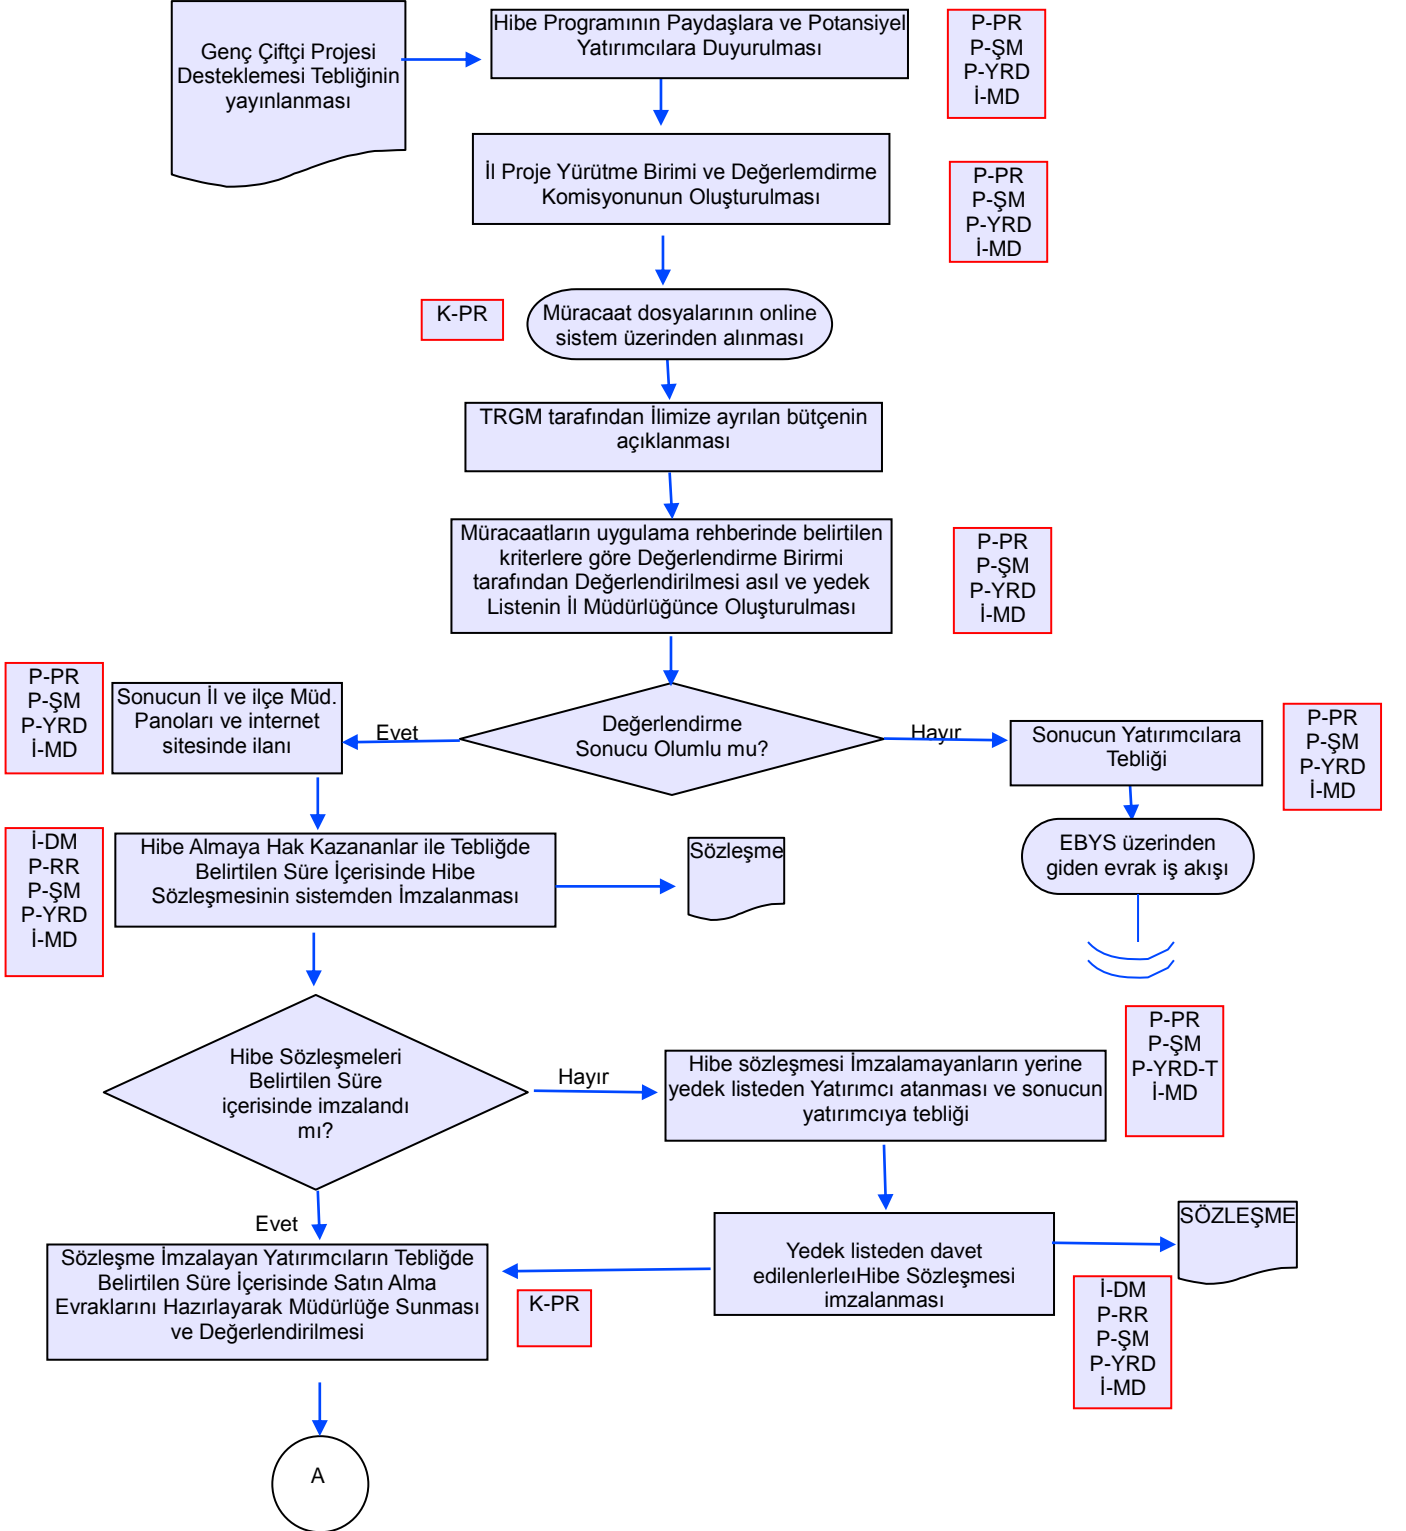

İŞ AKIŞ ŞEMASI

BİRİM : KIRSAL KALKINMA VE ÖRGÜTLENME ŞUBE MÜDÜRLÜĞÜ

ŞEMA NO : GTHB.08.İLM.İKS/KYS.AKŞ.05/003

ŞEMA ADI : GENÇ ÇİFTÇİ PROJESİ

İŞ AKIŞ ŞEMASI

BİRİM : KIRSAL KALKINMA VE ÖRGÜTLENME ŞUBE MÜDÜRLÜĞÜ

ŞEMA NO : GTHB.08.İLM.İKS/KYS.AKŞ.05/003

ŞEMA ADI : GENÇ ÇİFTÇİ PROJESİ

İŞ AKIŞ ŞEMASI

BİRİM : KIRSAL KALKINMA VE ÖRGÜTLENME ŞUBE MÜDÜRLÜĞÜ

ŞEMA NO : GTHB.08.İLM.İKS/KYS.AKŞ.05/003

ŞEMA ADI : GENÇ ÇİFTÇİ PROJESİ