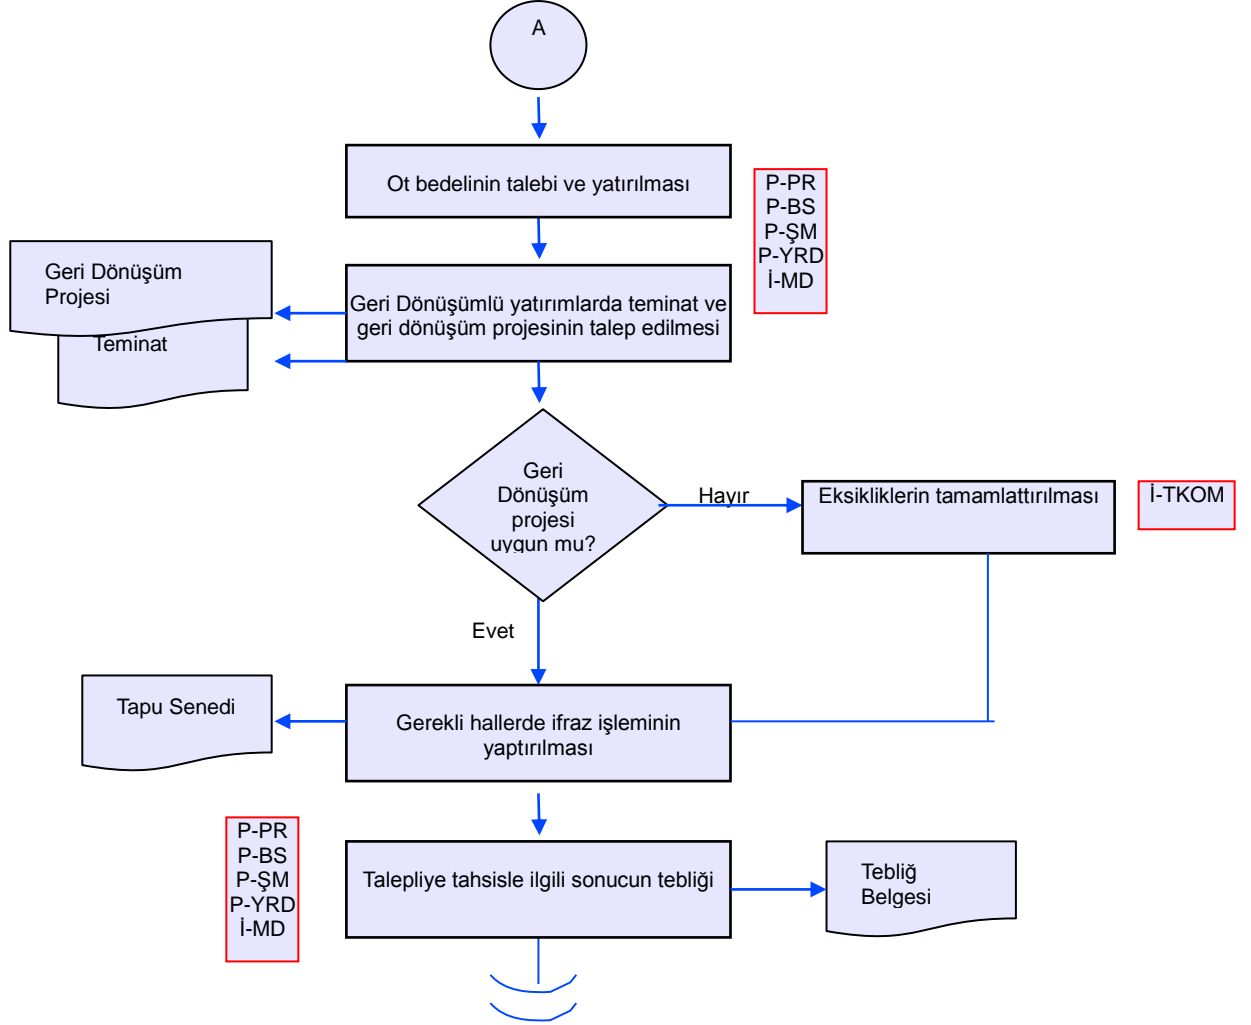

İŞ AKIŞ ŞEMASI

BİRİM : ÇAYIR, MERA VE YEM BİTKİLERİ ŞUBE MÜDÜRLÜĞÜ

ŞEMA NO : GTHB.08.İLM.İKS/KYS.AKŞ.08/03

ŞEMA ADI : MERALARDA TAHSİS AMACI DEĞİŞİKLİĞİ

İŞ AKIŞ ŞEMASI

BİRİM : ÇAYIR, MERA VE YEM BİTKİLERİ ŞUBE MÜDÜRLÜĞÜ

ŞEMA NO : GTHB.08.İLM.İKS/KYS.AKŞ.08/03

ŞEMA ADI : MERALARDA TAHSİS AMACI DEĞİŞİKLİĞİ

Hazırlayan:

Onaylayan:

--	--	--	--