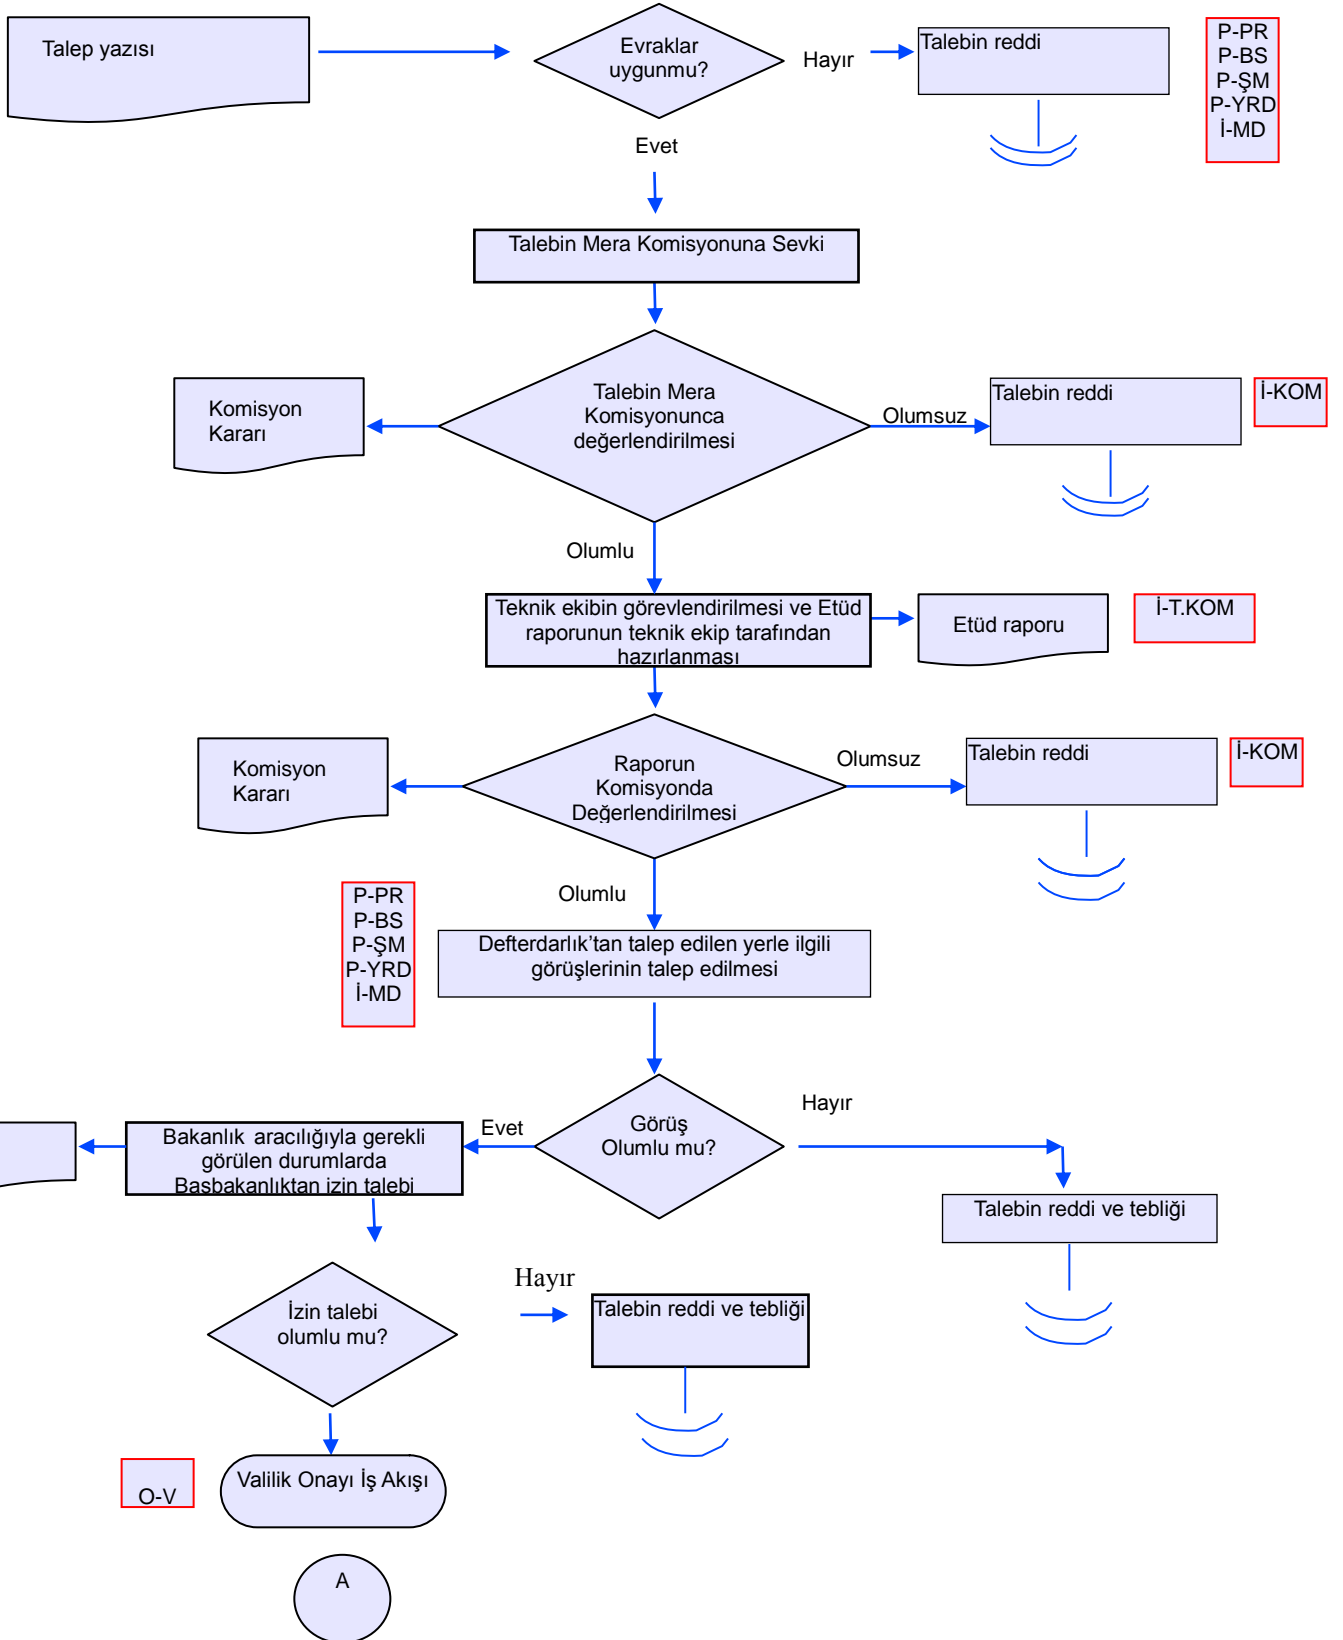

İŞ AKIŞ ŞEMASI

BİRİM : ÇAYIR, MERA VE YEM BİTKİLERİ ŞUBE MÜDÜRLÜĞÜ

ŞEMA NO : GTHB.08.İLM.İKS/KYS.AKŞ.08/03

ŞEMA ADI : MERALARDA TAHSİS AMACI DEĞİŞİKLİĞİ

İŞ AKIŞ ŞEMASI

BİRİM : ÇAYIR, MERA VE YEM BİTKİLERİ ŞUBE MÜDÜRLÜĞÜ

ŞEMA NO : GTHB.08.İLM.İKS/KYS.AKŞ.08/03

ŞEMA ADI : MERALARDA TAHSİS AMACI DEĞİŞİKLİĞİ

Hazırlayan:

Onaylayan:

--	--	--	--