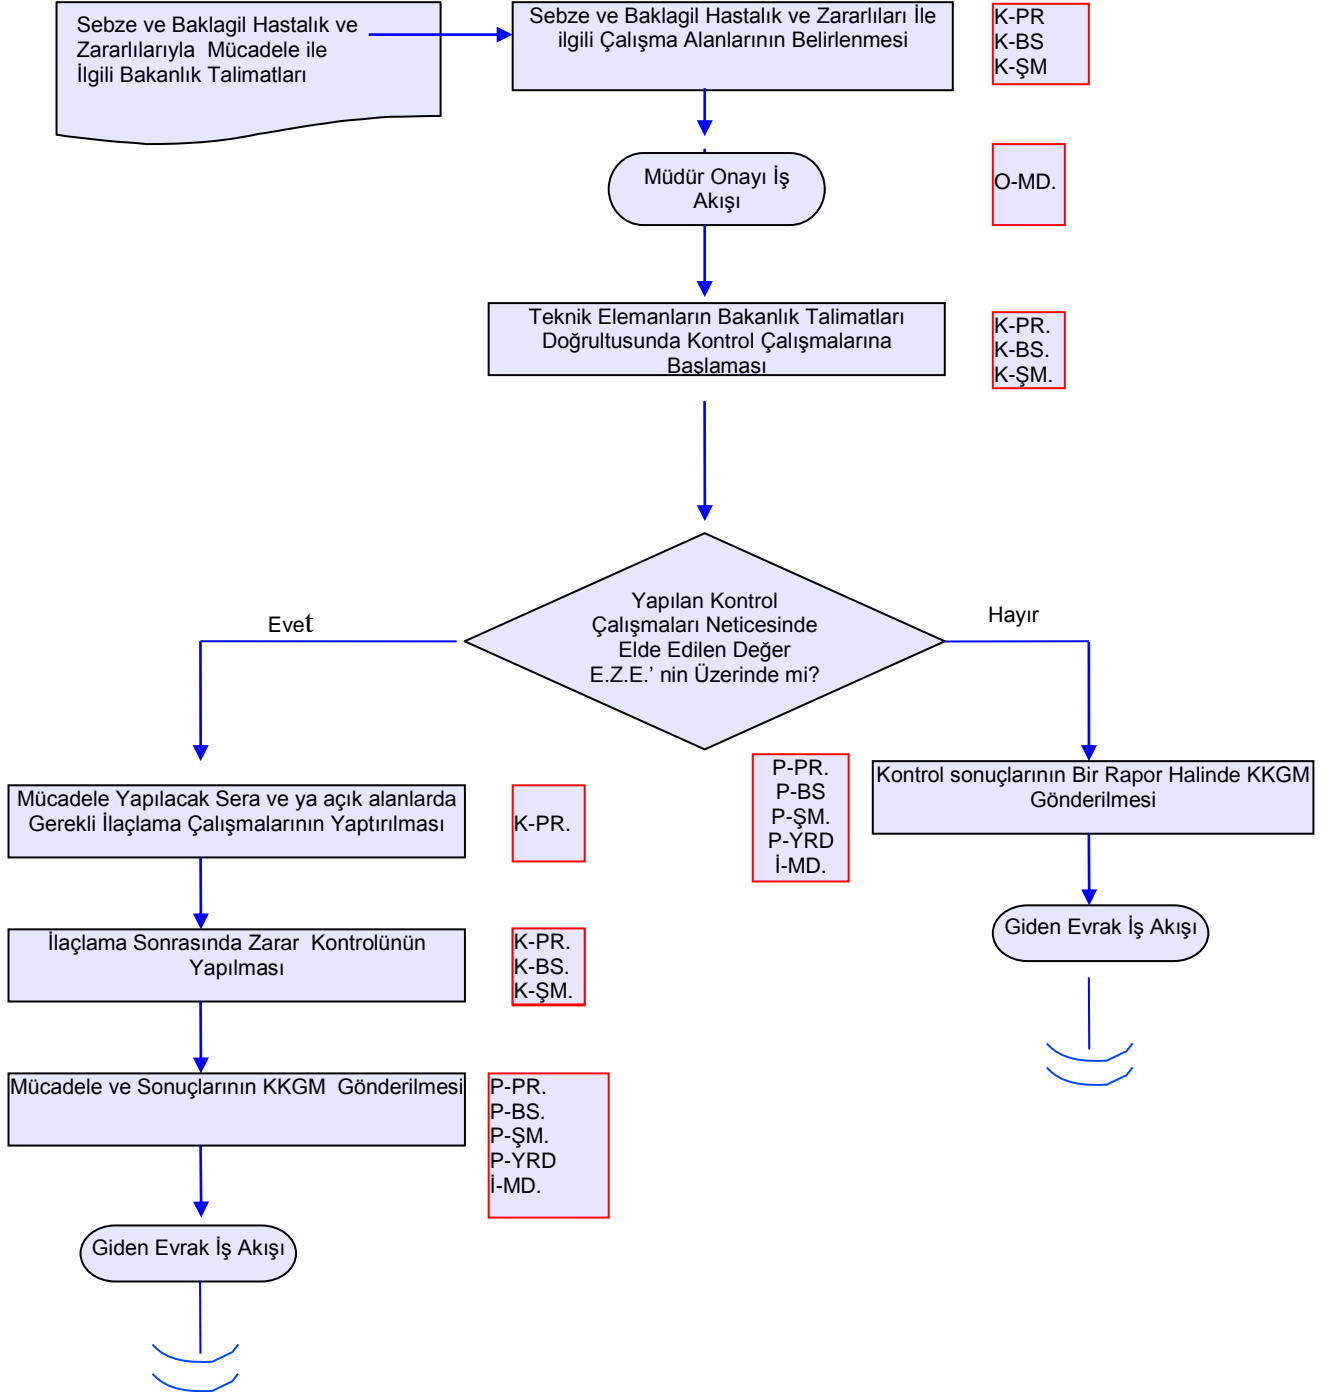

## İŞ AKIŞ ŞEMASI

BİRİM :	BİTKİSEL ÜRETİM VE BİTKİ SAĞLIĞI ŞUBE MÜDÜRLÜĞÜ
ŞEMA NO :	GTHB.08.İLM.İKS/KYS.AKŞ.002/31
ŞEMA ADI :	SEBZE , BAKLAGİL HASTALIK VE ZARARLILARI İLE MÜCADEDE

<b>Hazırlayan:</b>	<b>Onaylayan:</b>