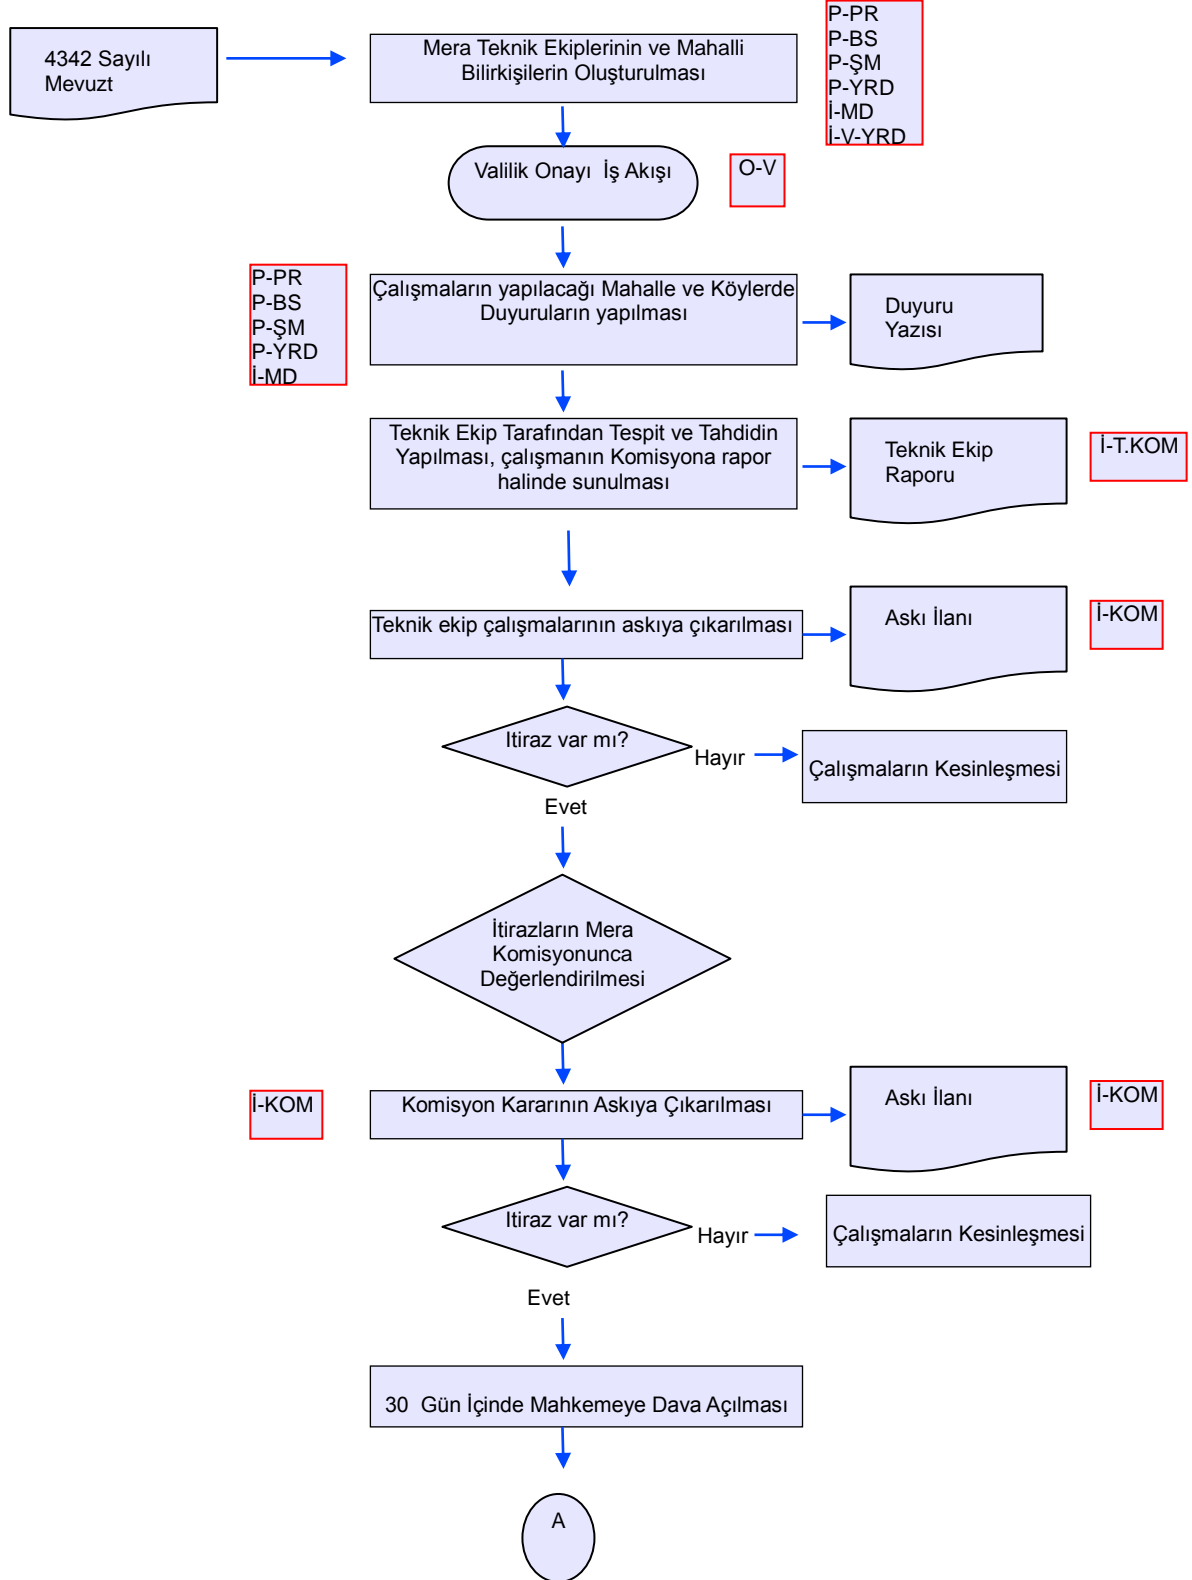

İŞ AKIŞ ŞEMASI

BİRİM :	ÇAYIR, MERA VE YEM BİTKİLERİ ŞUBE MÜDÜRLÜĞÜ
ŞEMA NO :	GTHB.08.İLM.İKS/KYS.AKŞ.08/04
ŞEMA ADI :	MERA TESPİT, TAHDİT VE TAHSİS UYGULAMASI

İŞ AKIŞ ŞEMASI

BİRİM :	ÇAYIR, MERA VE YEM BİTKİLERİ ŞUBE MÜDÜRLÜĞÜ
ŞEMA NO :	GTHB.08.İLM.İKS/KYS.AKŞ.08/04
ŞEMA ADI :	MERA TESPİT, TAHDİT VE TAHSİS UYGULAMASI