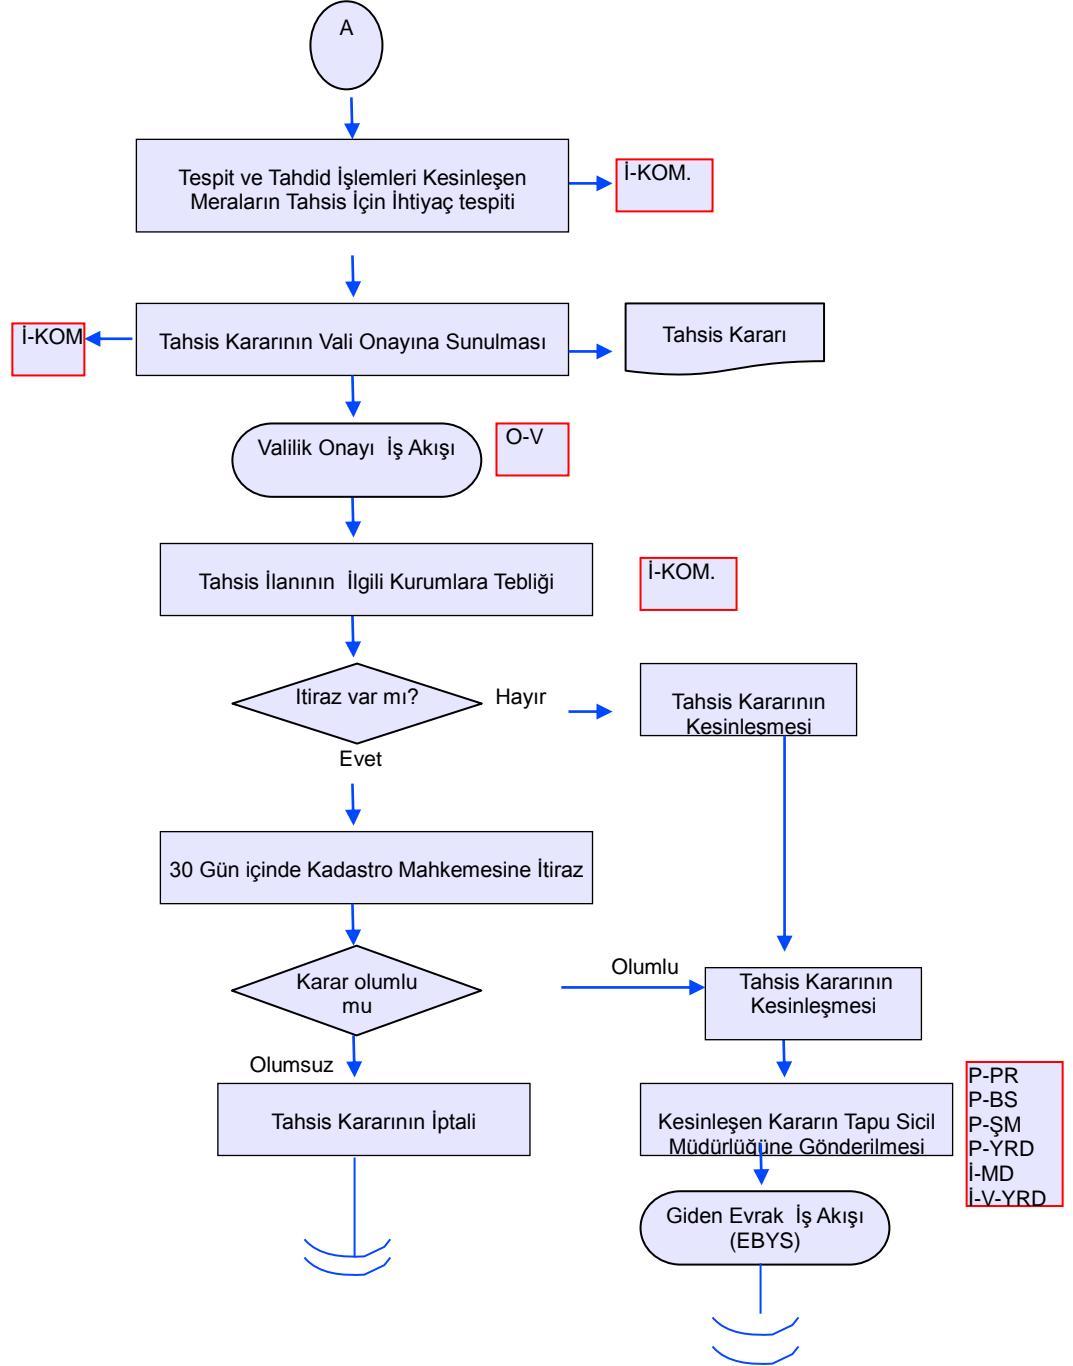

İŞ AKIŞ ŞEMASI

BİRİM :	ÇAYIR, MERA VE YEM BİTKİLERİ ŞUBE MÜDÜRLÜĞÜ
ŞEMA NO :	GTHB.08.İLM.İKS/KYS.AKŞ.08/04
ŞEMA ADI :	MERA TESPİT, TAHDİT VE TAHSİS UYGULAMASI

İŞ AKIŞ ŞEMASI

BİRİM :	ÇAYIR, MERA VE YEM BİTKİLERİ ŞUBE MÜDÜRLÜĞÜ
ŞEMA NO :	GTHB.08.İLM.İKS/KYS.AKŞ.08/04
ŞEMA ADI :	MERA TESPİT, TAHDİT VE TAHSİS UYGULAMASI