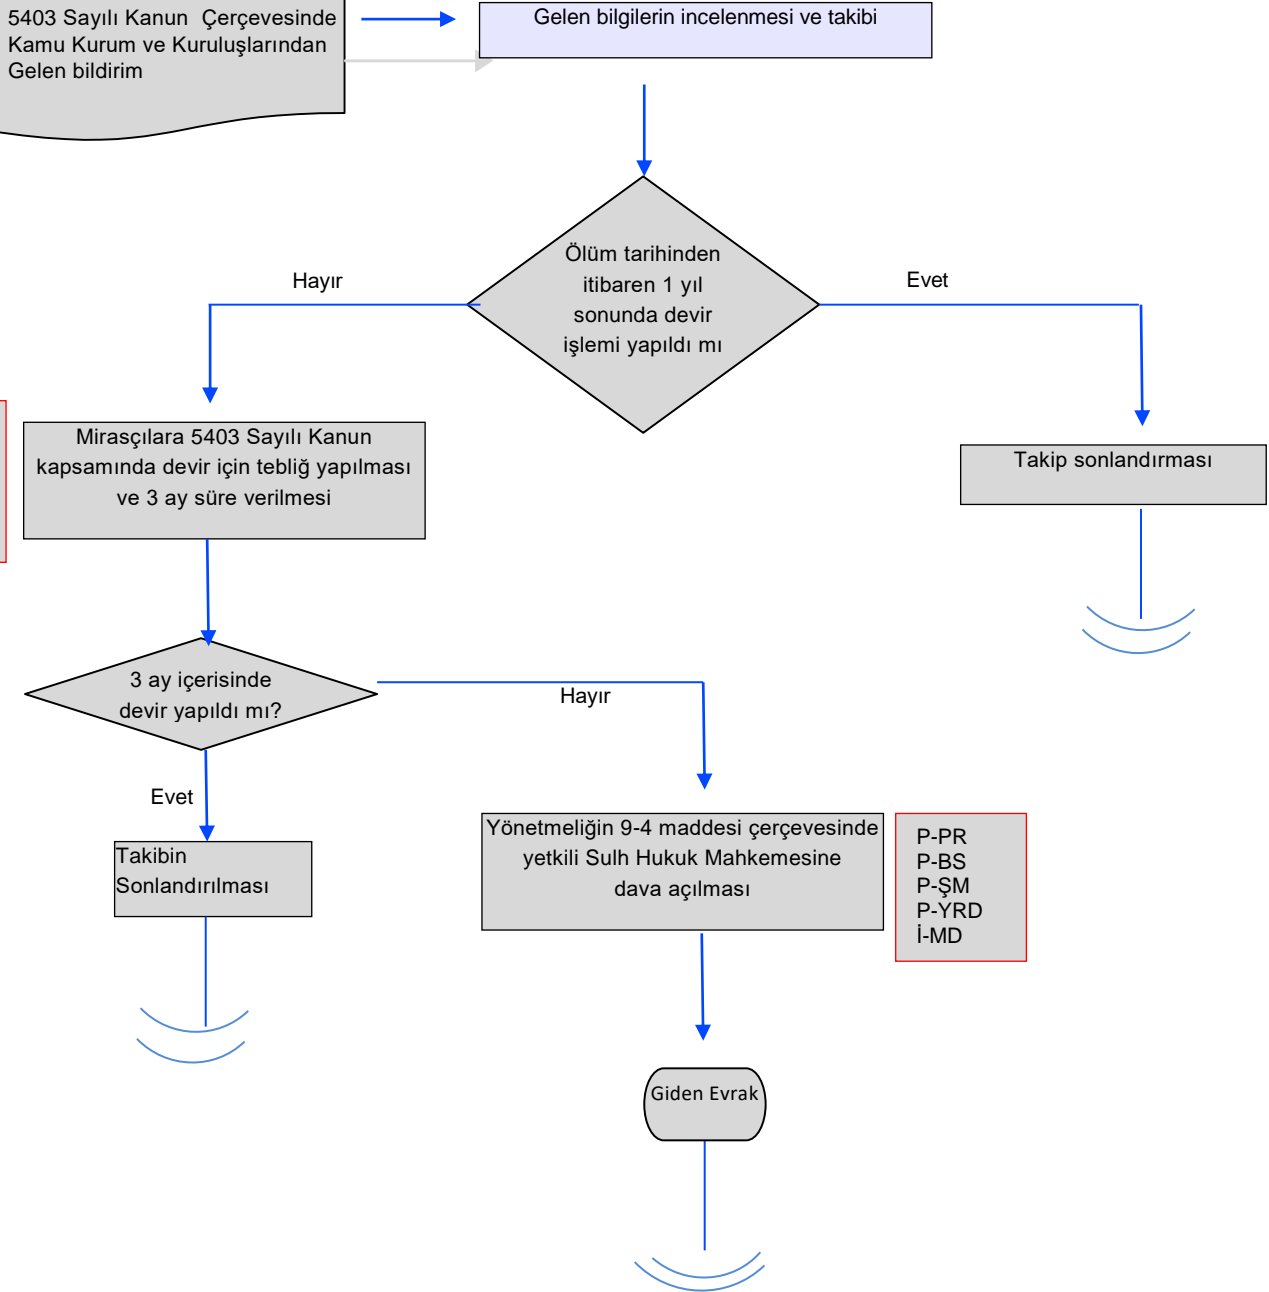

İŞ AKIŞ ŞEMASI

BİRİM :	ARAZİ TOPLULAŞTIRMA VE TARIMSAL ALTYAPI ŞUBE MÜDÜRLÜĞÜ
ŞEMA NO :	GTHB.08.İLM. İKS/KYS.AKŞ.01/04
ŞEMA ADI :	MİRAS YOLU İLE ARAZİ EDİNDİRME-DEVRI İŞ AKIŞI

Hazırlayan:		Onaylayan:	