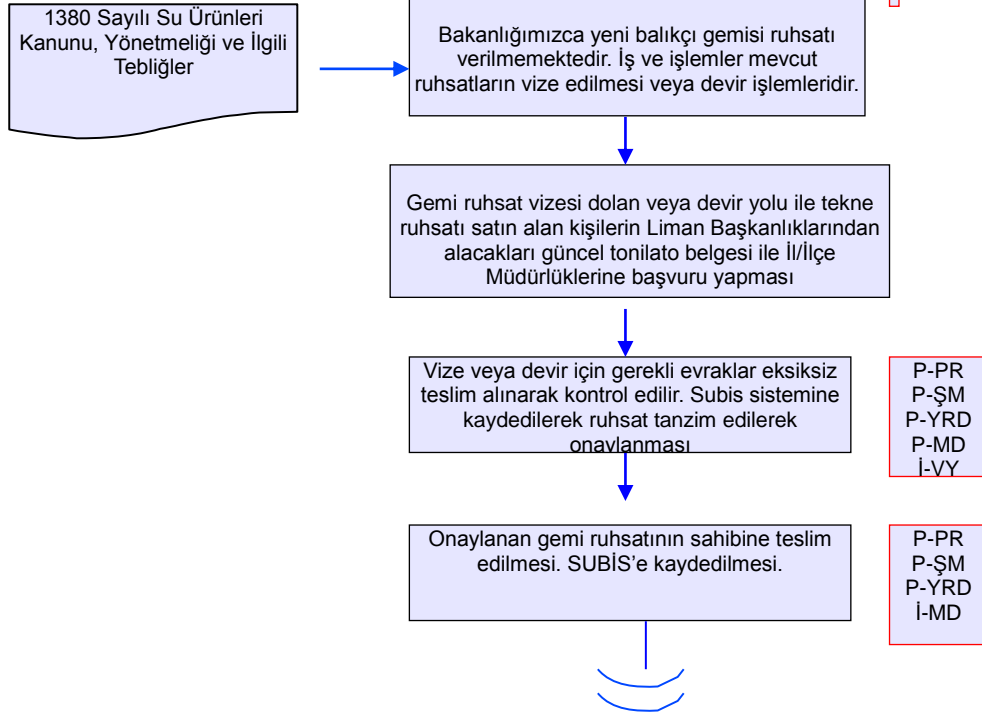

İŞ AKIŞ ŞEMASI

BİRİM :	BALIKÇILIK VE SU ÜRÜNLERİ ŞUBE MÜDÜRLÜĞÜ
ŞEMA NO :	GTHB.08.İLM. İKS/KYS.AKŞ.09/04
ŞEMA ADI :	SU ÜRÜNLERİ GEMİ RUHSAT TESKERESİ

Hazırlayan:		Onaylayan:	