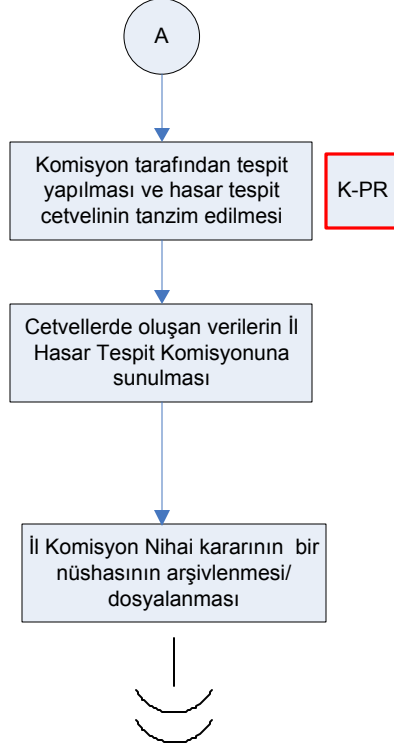

İŞ AKIŞ ŞEMASI

BİRİM:	ARTVİN İL GIDA TARIM VE HAYVANCILIK MÜDÜRLÜĞÜ /KOORDİNASYON VE TARIMSAL VERİLER ŞUBE MÜDÜRLÜĞÜ
ŞEMA NO:	GTHB.08.İLM.İKS/KYS.AKŞ.004 / 4
ŞEMA ADI:	TABİ AFET YARDIMI VE TARSİM İŞLEMLERİ İŞ AKIŞ ŞEMASI

İŞ AKIŞ ŞEMASI

BİRİM:	ARTVİN İL GIDA TARIM VE HAYVANCILIK MÜDÜRLÜĞÜ / KOORDİNASYON VE TARIMSAL VERİLER ŞUBE MÜDÜRLÜĞÜ
ŞEMA NO:	GTHB.08.İLM.İKS/KYS.AKŞ.004 / 4
ŞEMA ADI:	TABİ AFET YARDIMI VE TARSİM İŞLEMLERİ İŞ AKIŞ ŞEMASI