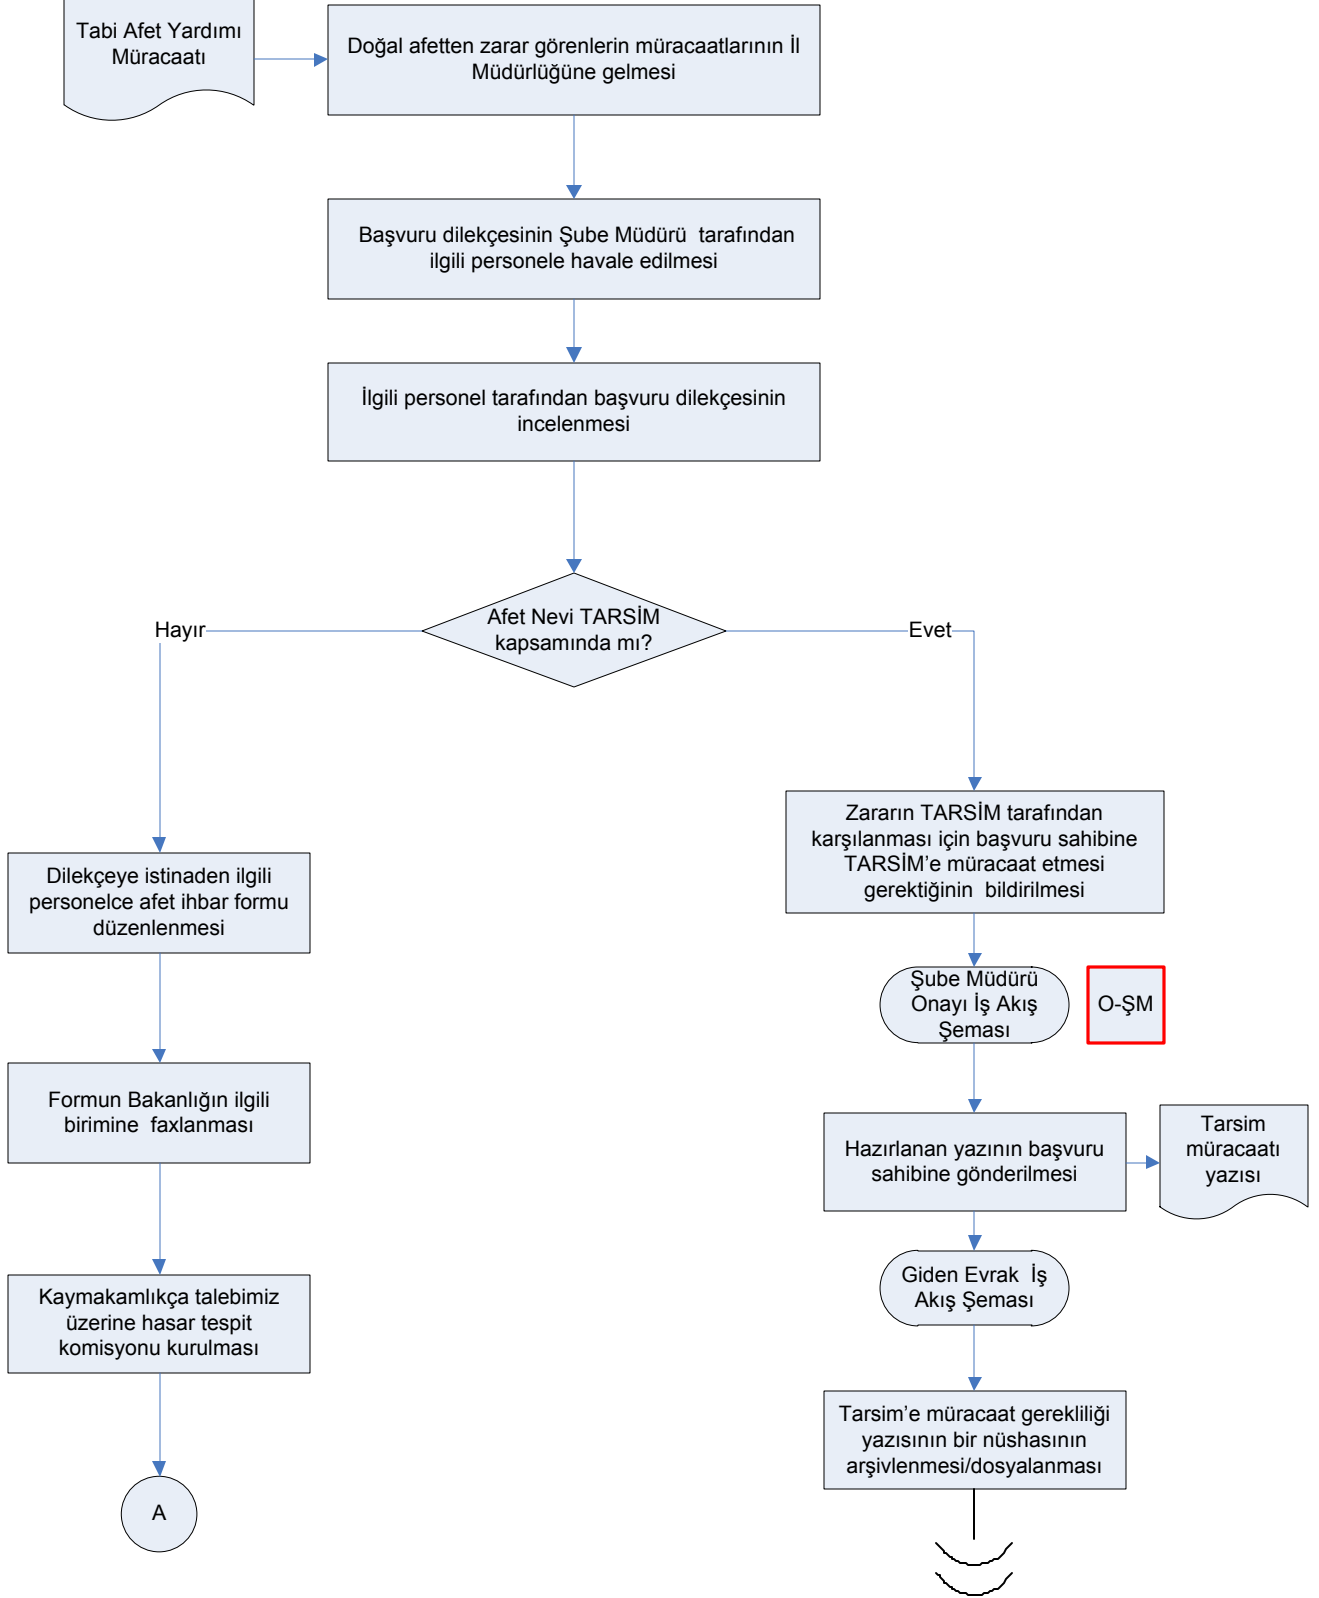

İŞ AKIŞ ŞEMASI

BİRİM:	ARTVİN İL GIDA TARIM VE HAYVANCILIK MÜDÜRLÜĞÜ /KOORDİNASYON VE TARIMSAL VERİLER ŞUBE MÜDÜRLÜĞÜ
ŞEMA NO:	GTHB.08.İLM.İKS/KYS.AKŞ.004 / 4
ŞEMA ADI:	TABİ AFET YARDIMI VE TARSİM İŞLEMLERİ İŞ AKIŞ ŞEMASI

İŞ AKIŞ ŞEMASI

BİRİM:	ARTVİN İL GIDA TARIM VE HAYVANCILIK MÜDÜRLÜĞÜ / KOORDİNASYON VE TARIMSAL VERİLER ŞUBE MÜDÜRLÜĞÜ
ŞEMA NO:	GTHB.08.İLM.İKS/KYS.AKŞ.004 / 4
ŞEMA ADI:	TABİ AFET YARDIMI VE TARSİM İŞLEMLERİ İŞ AKIŞ ŞEMASI