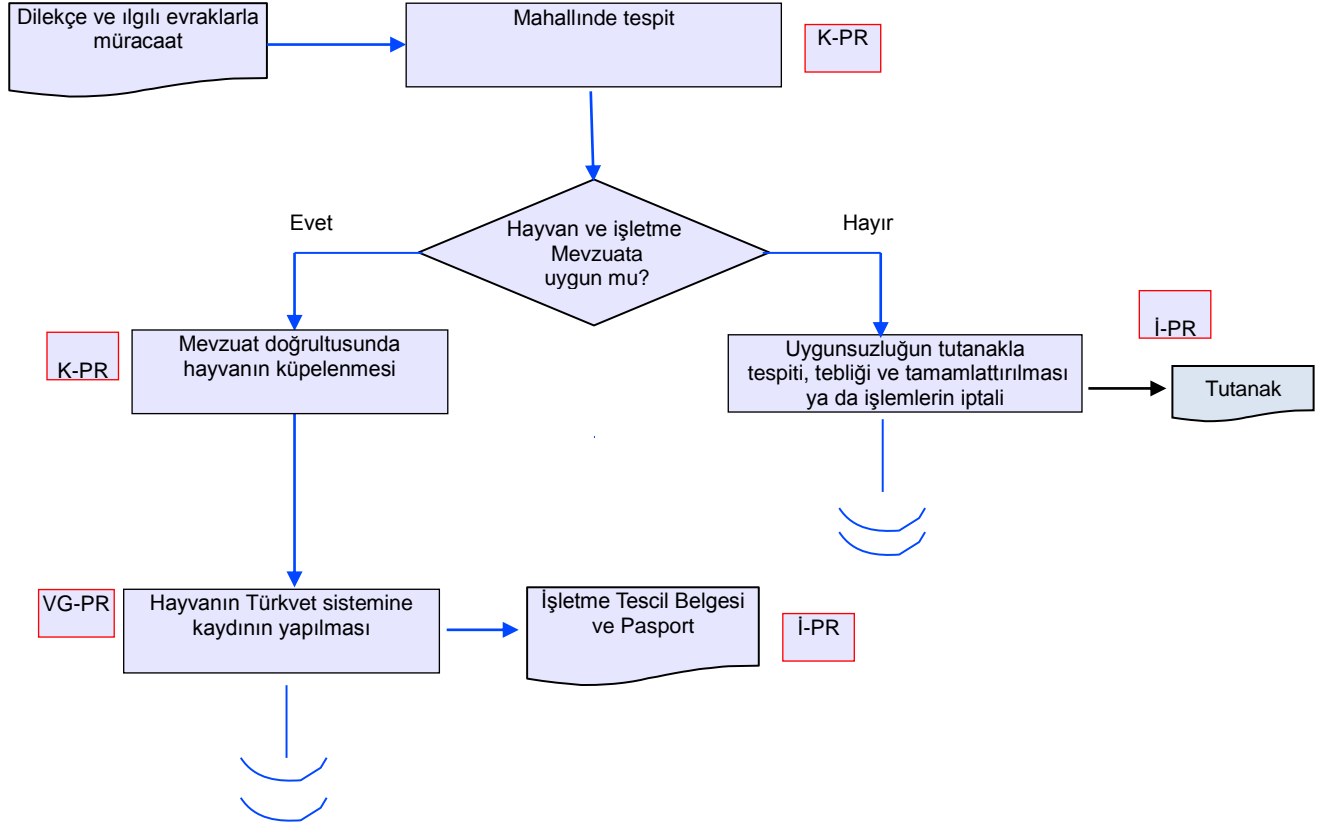


 T.C. GIDA TARIM VE HAYVANCILIK BAKANLIĞI	İŞ AKIŞ ŞEMASI
BİRİM :	HAYVAN SAĞLIĞI VE YETİŞTİRİCİLİĞİ ŞUBE MÜDÜRLÜĞÜ
ŞEMA NO :	GTHB.08.İLM.İKS/KYS.AKŞ.03/05
ŞEMA ADI :	BÜYÜKBAŞ-KÜÇÜKBAŞ HAYVAN KÜPELEME VE KAYIT SİSTEMİ