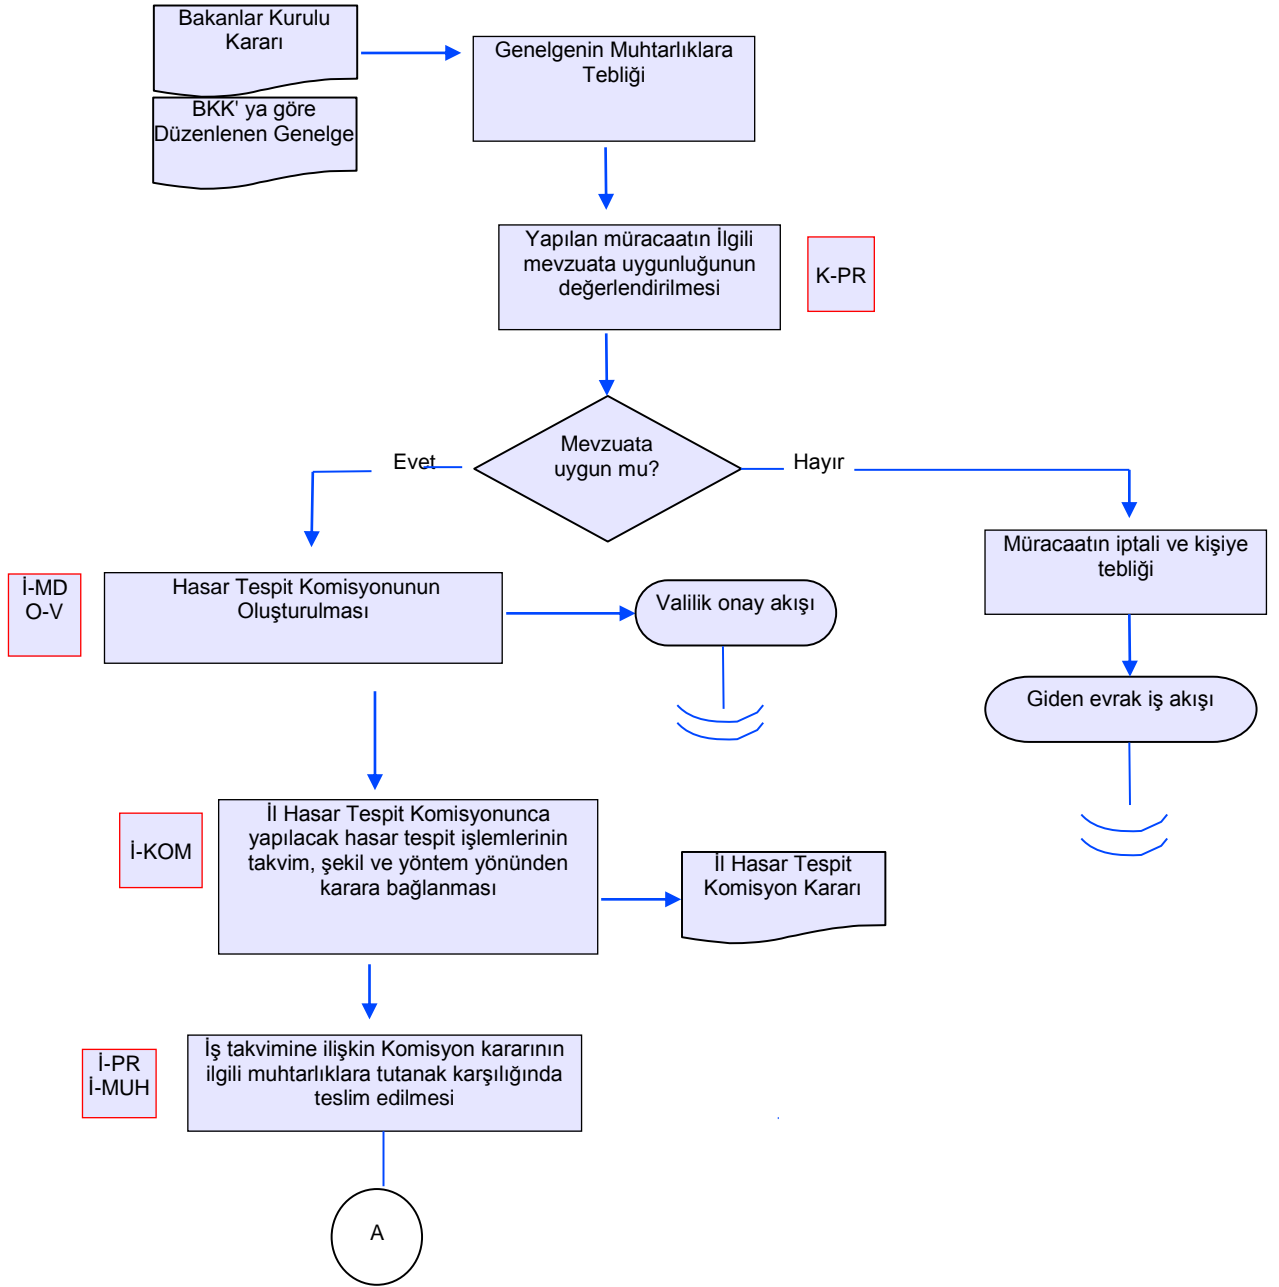

İŞ AKIŞ ŞEMASI

BİRİM :	KOORDİNASYON VE TARIMSAL VERİLER ŞUBE MÜDÜRLÜĞÜ
ŞEMA NO :	GTHB.08.İLM.İKS/KYS.AKŞ.004 /5
ŞEMA ADI :	BKK KAPSAMINDA HASAR TESPİT İŞLEMLERİ

İŞ AKIŞ ŞEMASI

BİRİM :	KOORDİNASYON VE TARIMSAL VERİLER ŞUBE MÜDÜRLÜĞÜ
ŞEMA NO :	GTHB.08.İLM.İKS/KYS.AKŞ.004 /5
ŞEMA ADI :	BKK KAPSAMINDA HASAR TESPİT İŞLEMLERİ