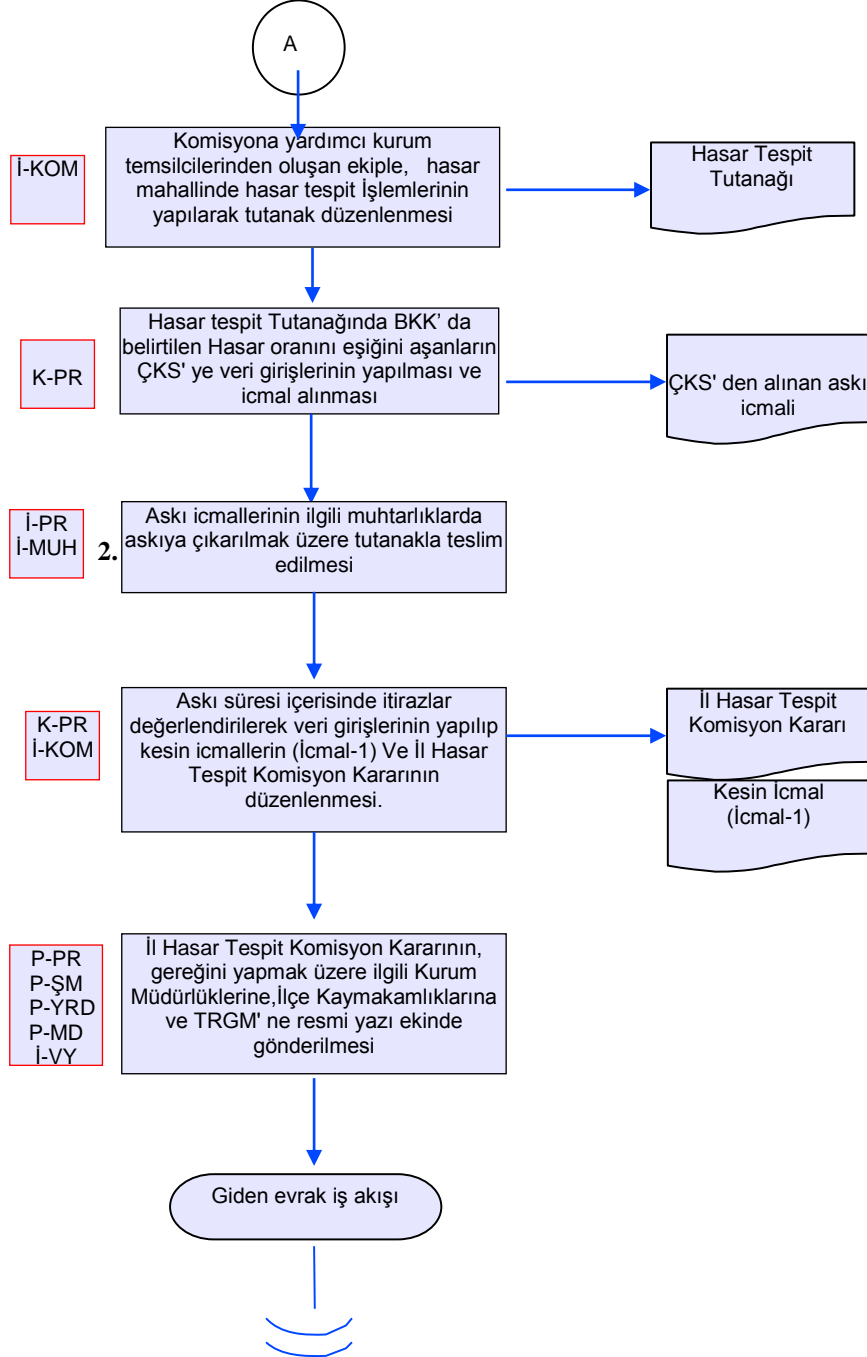

İŞ AKIŞ ŞEMASI

BİRİM :	KOORDİNASYON VE TARIMSAL VERİLER ŞUBE MÜDÜRLÜĞÜ
ŞEMA NO :	GTHB.08.İLM.İKS/KYS.AKŞ.004 /5
ŞEMA ADI :	BKK KAPSAMINDA HASAR TESPİT İŞLEMLERİ

İŞ AKIŞ ŞEMASI

BİRİM :	KOORDİNASYON VE TARIMSAL VERİLER ŞUBE MÜDÜRLÜĞÜ
ŞEMA NO :	GTHB.08.İLM.İKS/KYS.AKŞ.004 /5
ŞEMA ADI :	BKK KAPSAMINDA HASAR TESPİT İŞLEMLERİ