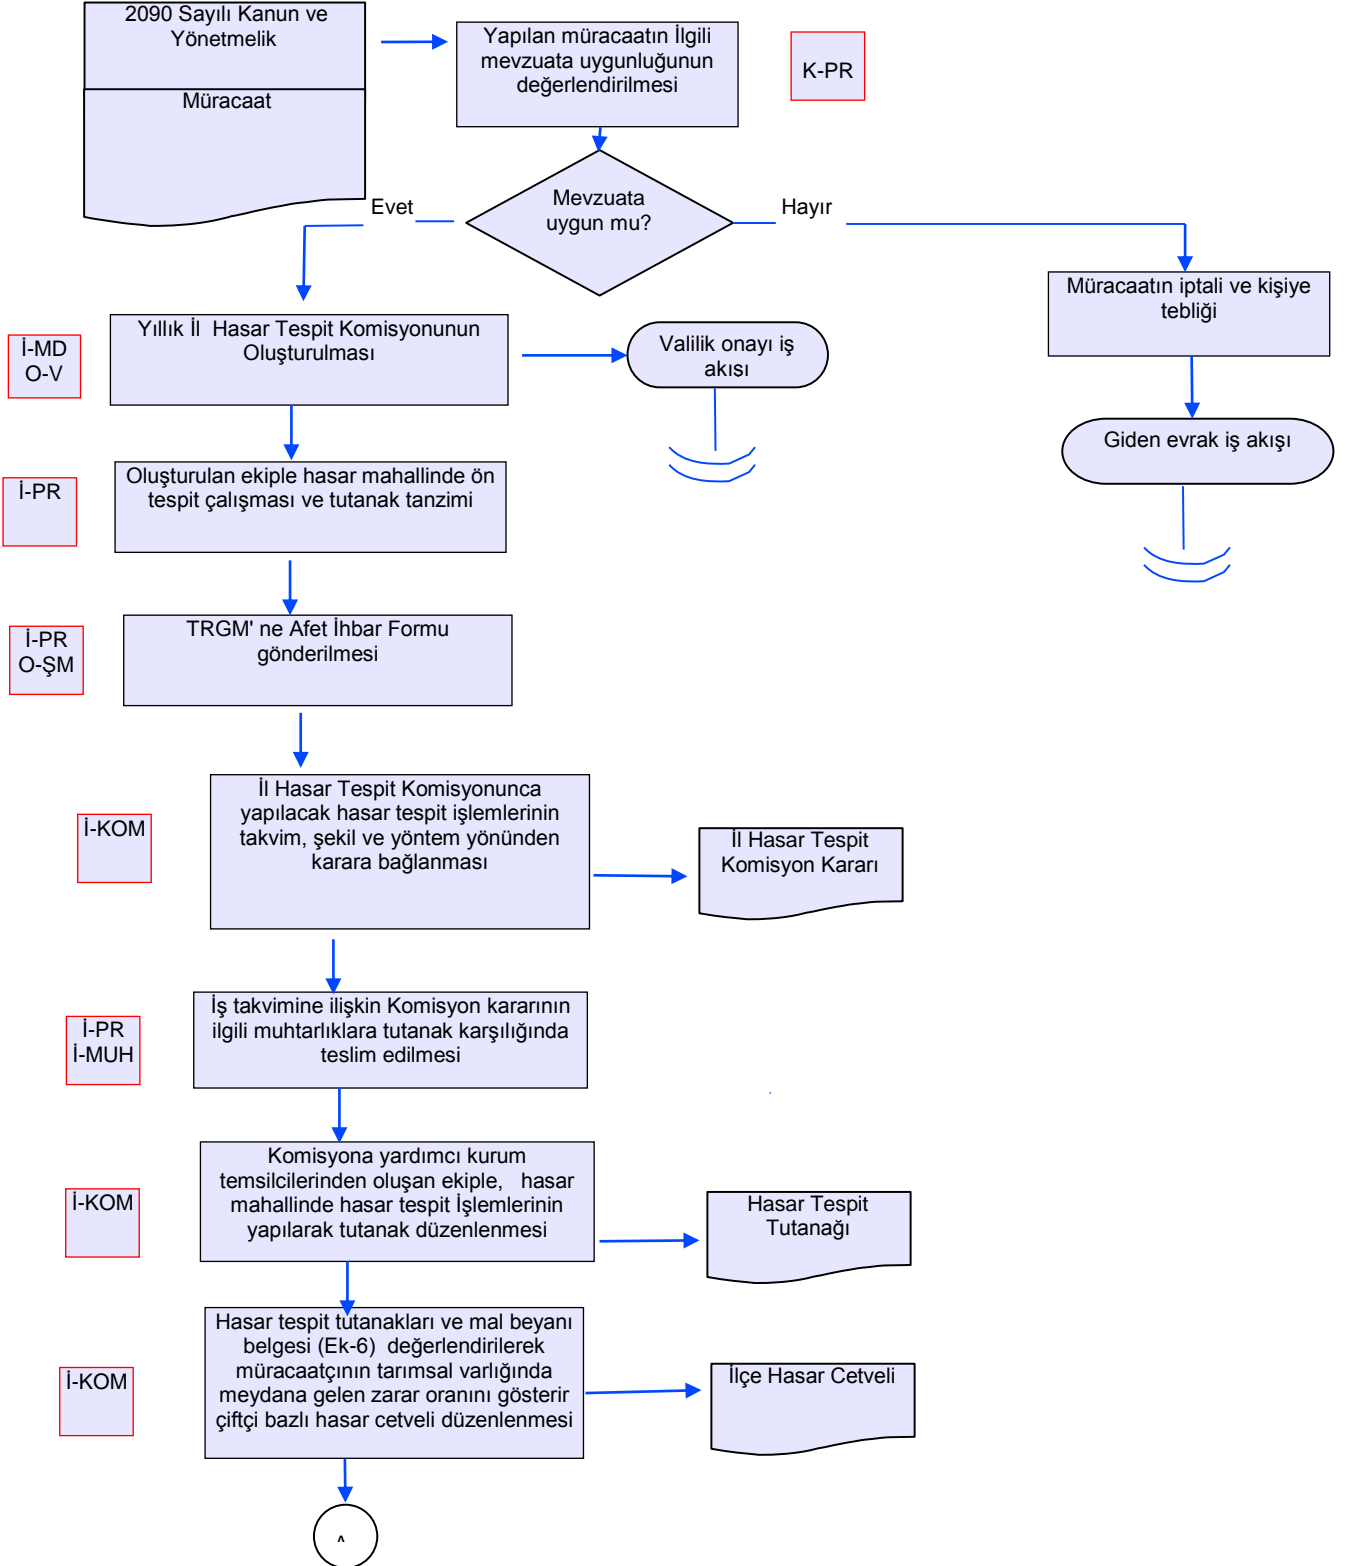

İŞ AKIŞ ŞEMASI

BİRİM :	KOORDİNASYON VE TARIMSAL VERİLER ŞUBE MÜDÜRLÜĞÜ
ŞEMA NO :	GTHB.08.İLM.İKS/KYS.AKŞ.004/6
ŞEMA ADI :	2090 SAYILI KANUN KAPSAMINDA HASAR TESPİT İŞLEMLERİ

İŞ AKIŞ ŞEMASI

BİRİM :	KOORDİNASYON VE TARIMSAL VERİLER ŞUBE MÜDÜRLÜĞÜ
ŞEMA NO :	GTHB.08.İLM.İKS/KYS.AKŞ.004/6
ŞEMA ADI :	2090 SAYILI KANUN KAPSAMINDA HASAR TESPİT İŞLEMLERİ

İŞ AKIŞ ŞEMASI

BİRİM :	KOORDİNASYON VE TARIMSAL VERİLER ŞUBE MÜDÜRLÜĞÜ
ŞEMA NO :	GTHB.08.İLM.İKS/KYS.AKŞ.004/6
ŞEMA ADI :	2090 SAYILI KANUN KAPSAMINDA HASAR TESPİT İŞLEMLERİ

Hazırlayan:		Onaylayan:	