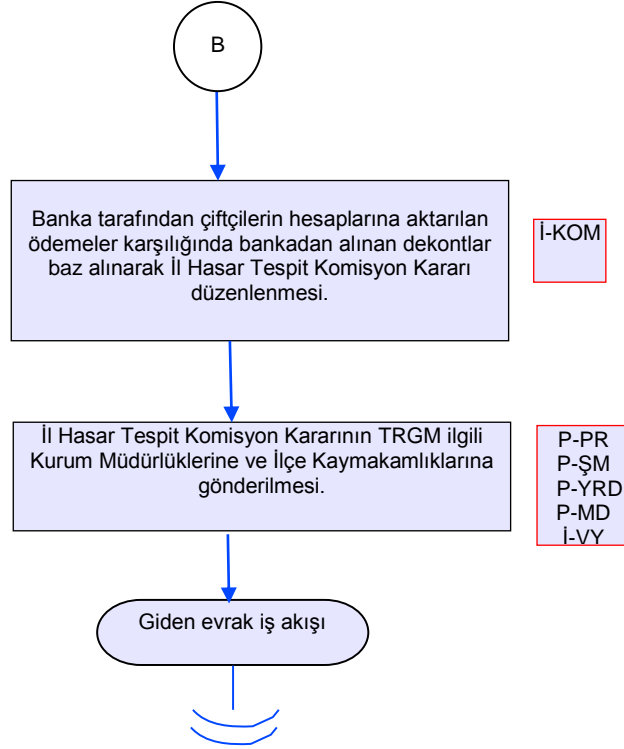

İŞ AKIŞ ŞEMASI

BİRİM :	KOORDİNASYON VE TARIMSAL VERİLER ŞUBE MÜDÜRLÜĞÜ
ŞEMA NO :	GTHB.08.İLM.İKS/KYS.AKŞ.004/6
ŞEMA ADI :	2090 SAYILI KANUN KAPSAMINDA HASAR TESPİT İŞLEMLERİ

İŞ AKIŞ ŞEMASI

BİRİM :	KOORDİNASYON VE TARIMSAL VERİLER ŞUBE MÜDÜRLÜĞÜ
ŞEMA NO :	GTHB.08.İLM.İKS/KYS.AKŞ.004/6
ŞEMA ADI :	2090 SAYILI KANUN KAPSAMINDA HASAR TESPİT İŞLEMLERİ

İŞ AKIŞ ŞEMASI

BİRİM :	KOORDİNASYON VE TARIMSAL VERİLER ŞUBE MÜDÜRLÜĞÜ
ŞEMA NO :	GTHB.08.İLM.İKS/KYS.AKŞ.004/6
ŞEMA ADI :	2090 SAYILI KANUN KAPSAMINDA HASAR TESPİT İŞLEMLERİ

Hazırlayan:		Onaylayan:	