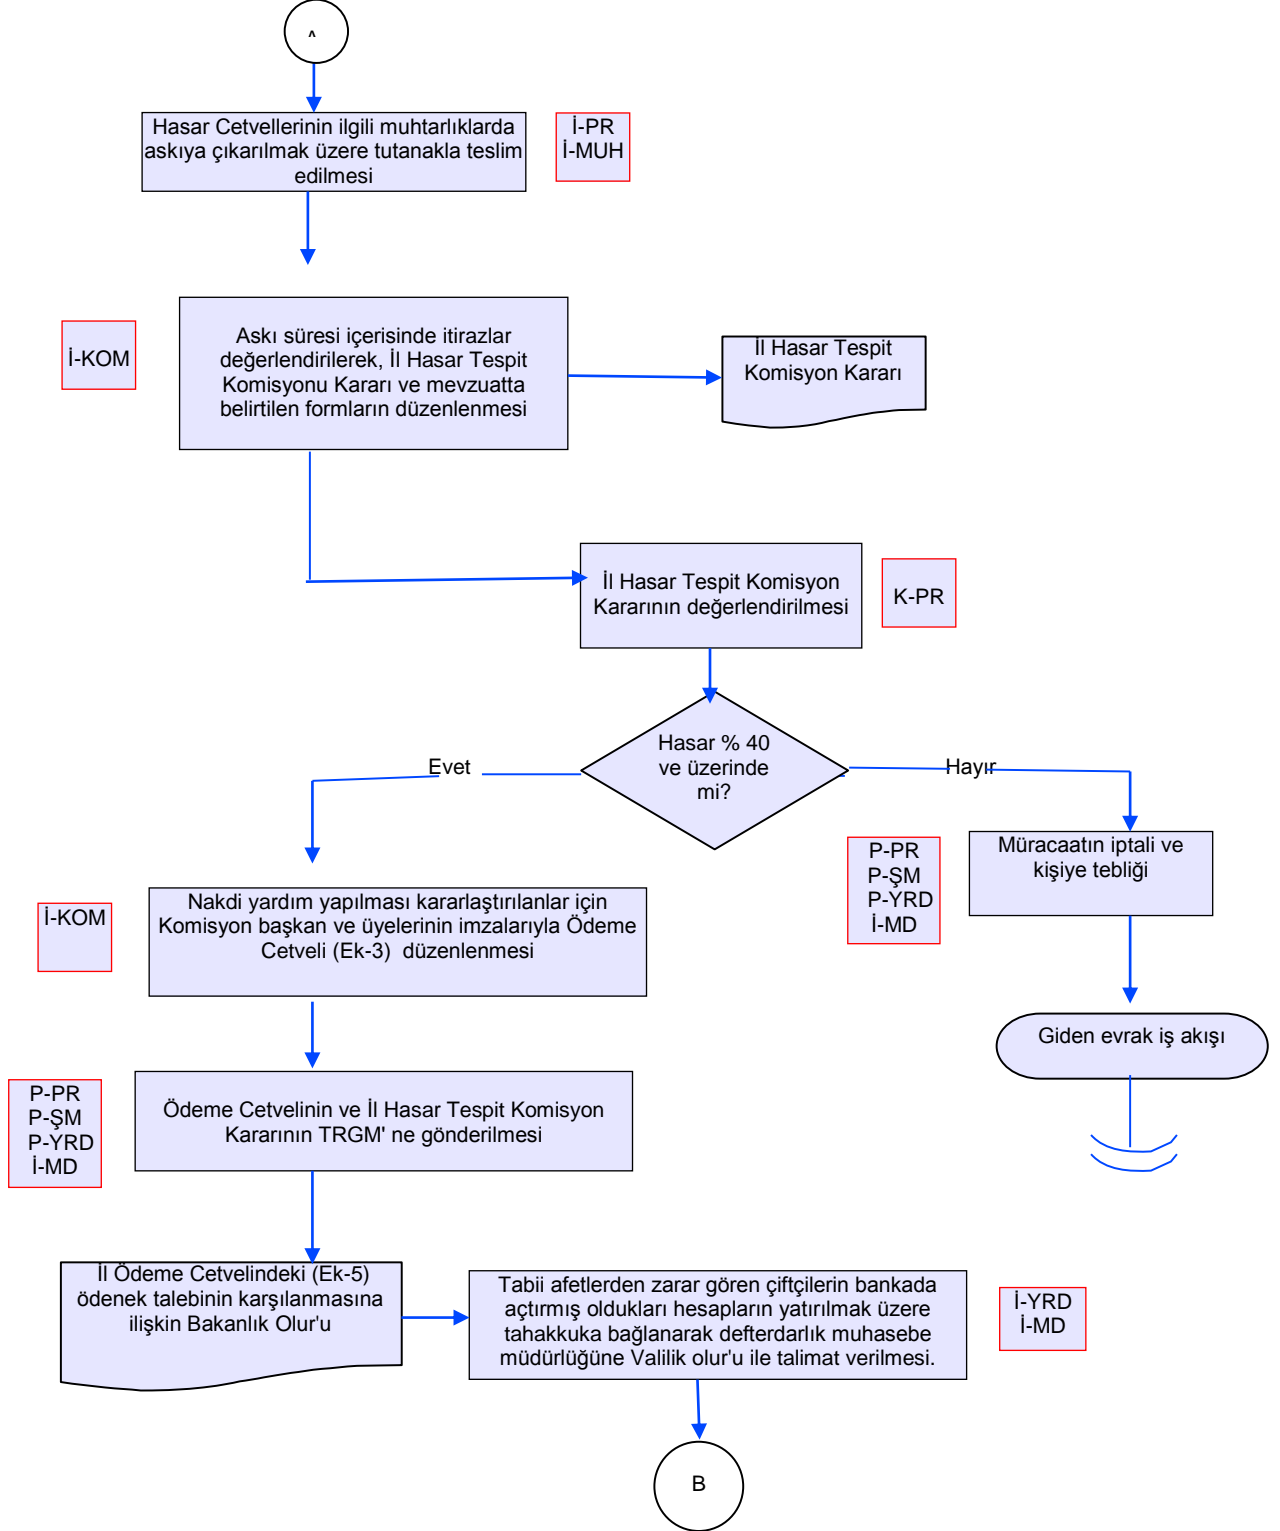

İŞ AKIŞ ŞEMASI

BİRİM :	KOORDİNASYON VE TARIMSAL VERİLER ŞUBE MÜDÜRLÜĞÜ
ŞEMA NO :	GTHB.08.İLM.İKS/KYS.AKŞ.004/6
ŞEMA ADI :	2090 SAYILI KANUN KAPSAMINDA HASAR TESPİT İŞLEMLERİ

İŞ AKIŞ ŞEMASI

BİRİM :	KOORDİNASYON VE TARIMSAL VERİLER ŞUBE MÜDÜRLÜĞÜ
ŞEMA NO :	GTHB.08.İLM.İKS/KYS.AKŞ.004/6
ŞEMA ADI :	2090 SAYILI KANUN KAPSAMINDA HASAR TESPİT İŞLEMLERİ

İŞ AKIŞ ŞEMASI

BİRİM :	KOORDİNASYON VE TARIMSAL VERİLER ŞUBE MÜDÜRLÜĞÜ
ŞEMA NO :	GTHB.08.İLM.İKS/KYS.AKŞ.004/6
ŞEMA ADI :	2090 SAYILI KANUN KAPSAMINDA HASAR TESPİT İŞLEMLERİ

Hazırlayan:		Onaylayan:	