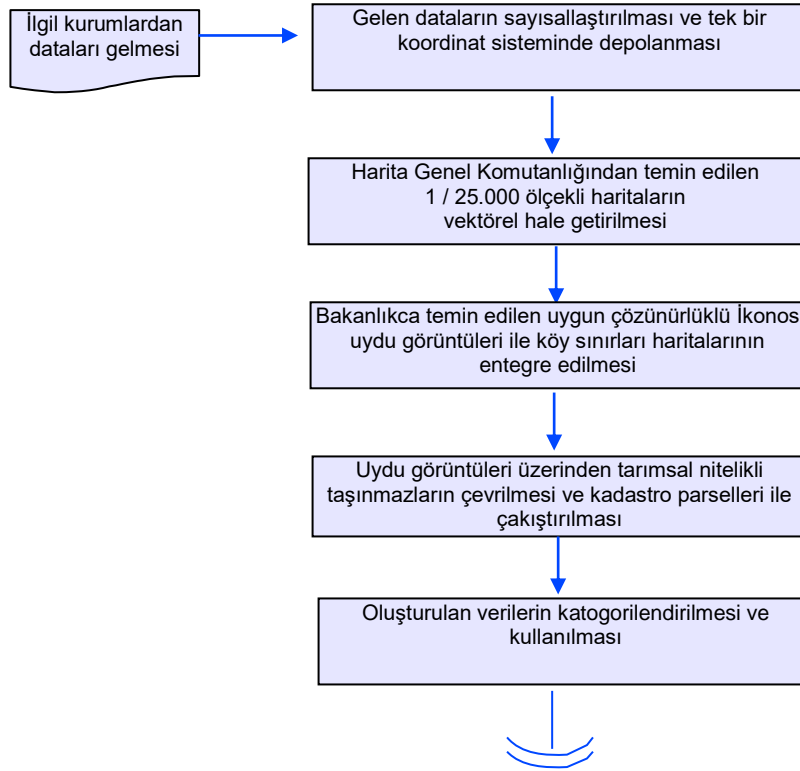

İŞ AKIŞ ŞEMASI

BİRİM :	ARAZİ TOPLULAŞTIRMA VE TARIMSAL ALTYAPI ŞUBE MÜDÜRLÜĞÜ
ŞEMA NO :	GTHB.08.İLM.İKS/KYS.AKŞ.01/06
ŞEMA ADI :	CBS HAZIRLANMASI VE KULLANILMASI

Hazırlayan:		Onaylayan:	