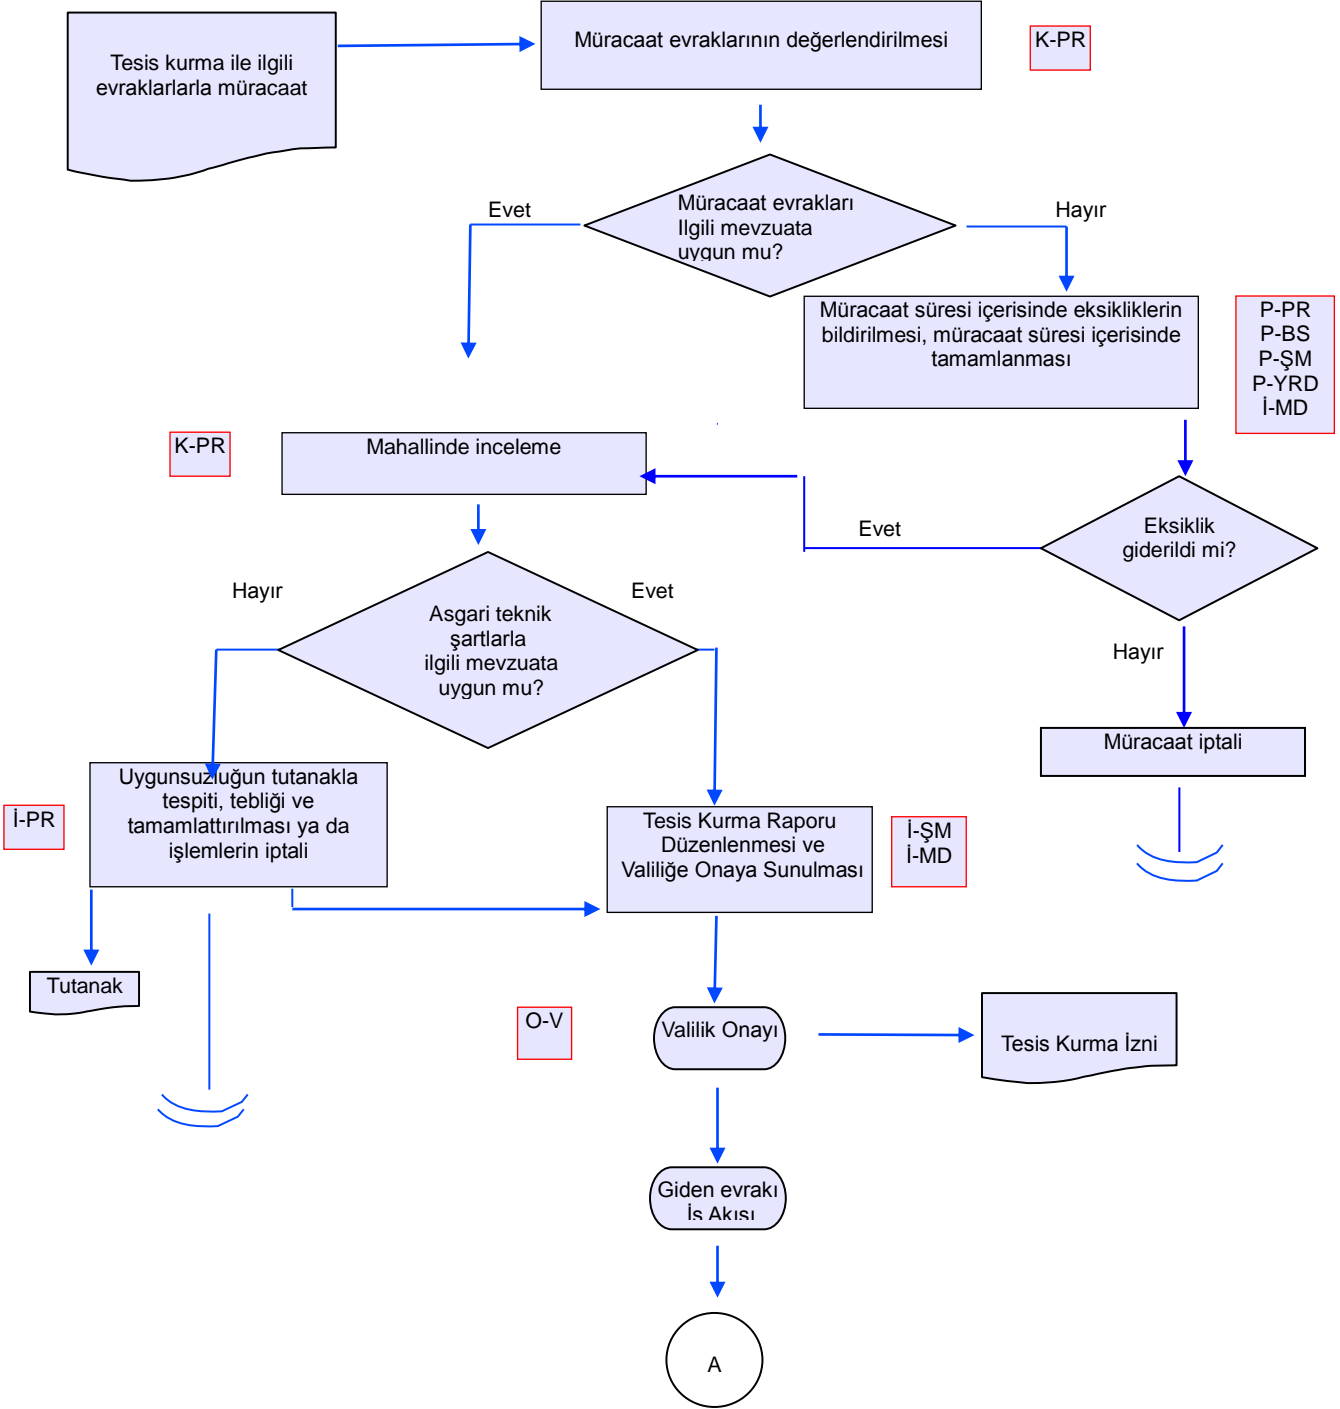

 T.C. GIDA TARIM VE HAYVANCILIK BAKANLIĞI	İŞ AKIŞ ŞEMASI
BİRİM :	HAYVAN SAĞLIĞI VE YETİŞTİRİCİLİĞİ ŞUBE MÜDÜRLÜĞÜ
ŞEMA NO :	GTHB.08.İLM.İKS/KYS.AKŞ.03/06
ŞEMA ADI :	HAYVAN PAZARLARI TESİS KURMA , ÇALIŞMA İZNI VE RUHSAT