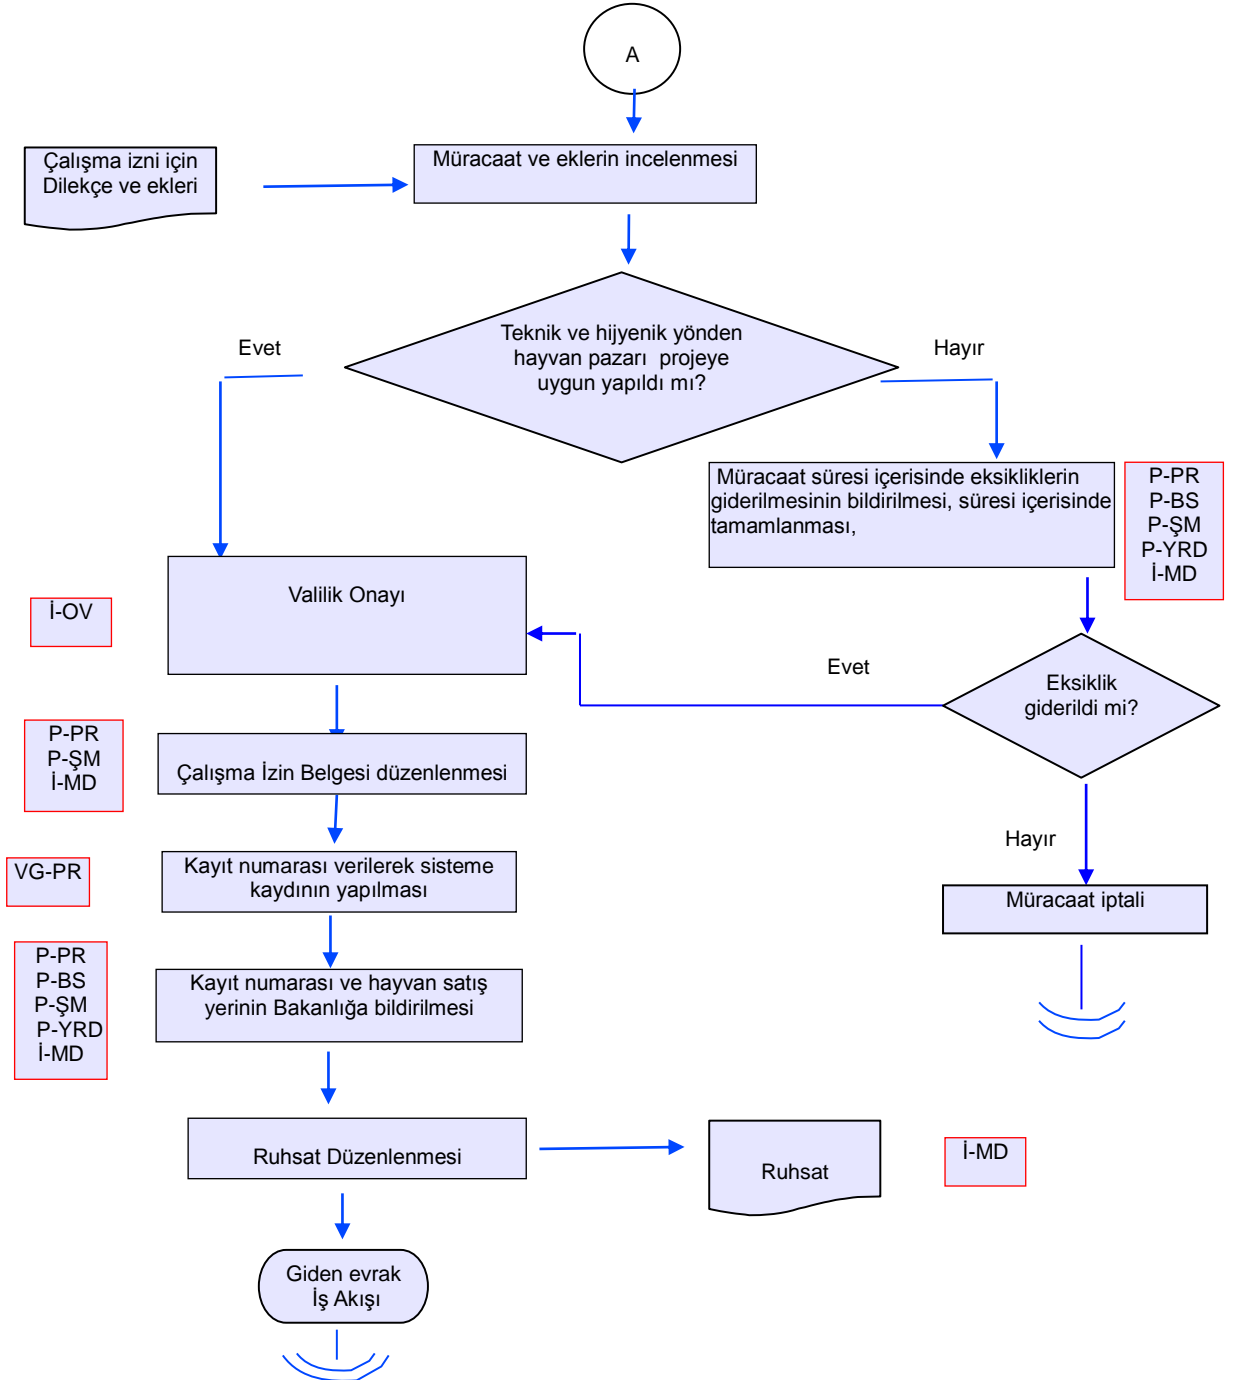

 T.C. GIDA TARIM VE HAYVANCILIK BAKANLIĞI	İŞ AKIŞ ŞEMASI
BİRİM :	HAYVAN SAĞLIĞI VE YETİŞTİRİCİLİĞİ ŞUBE MÜDÜRLÜĞÜ
ŞEMA NO :	GTHB.08.İLM.İKS/KYS.AKŞ.03/06
ŞEMA ADI :	HAYVAN PAZARLARI TESİS KURMA , ÇALIŞMA İZNI VE RUHSAT