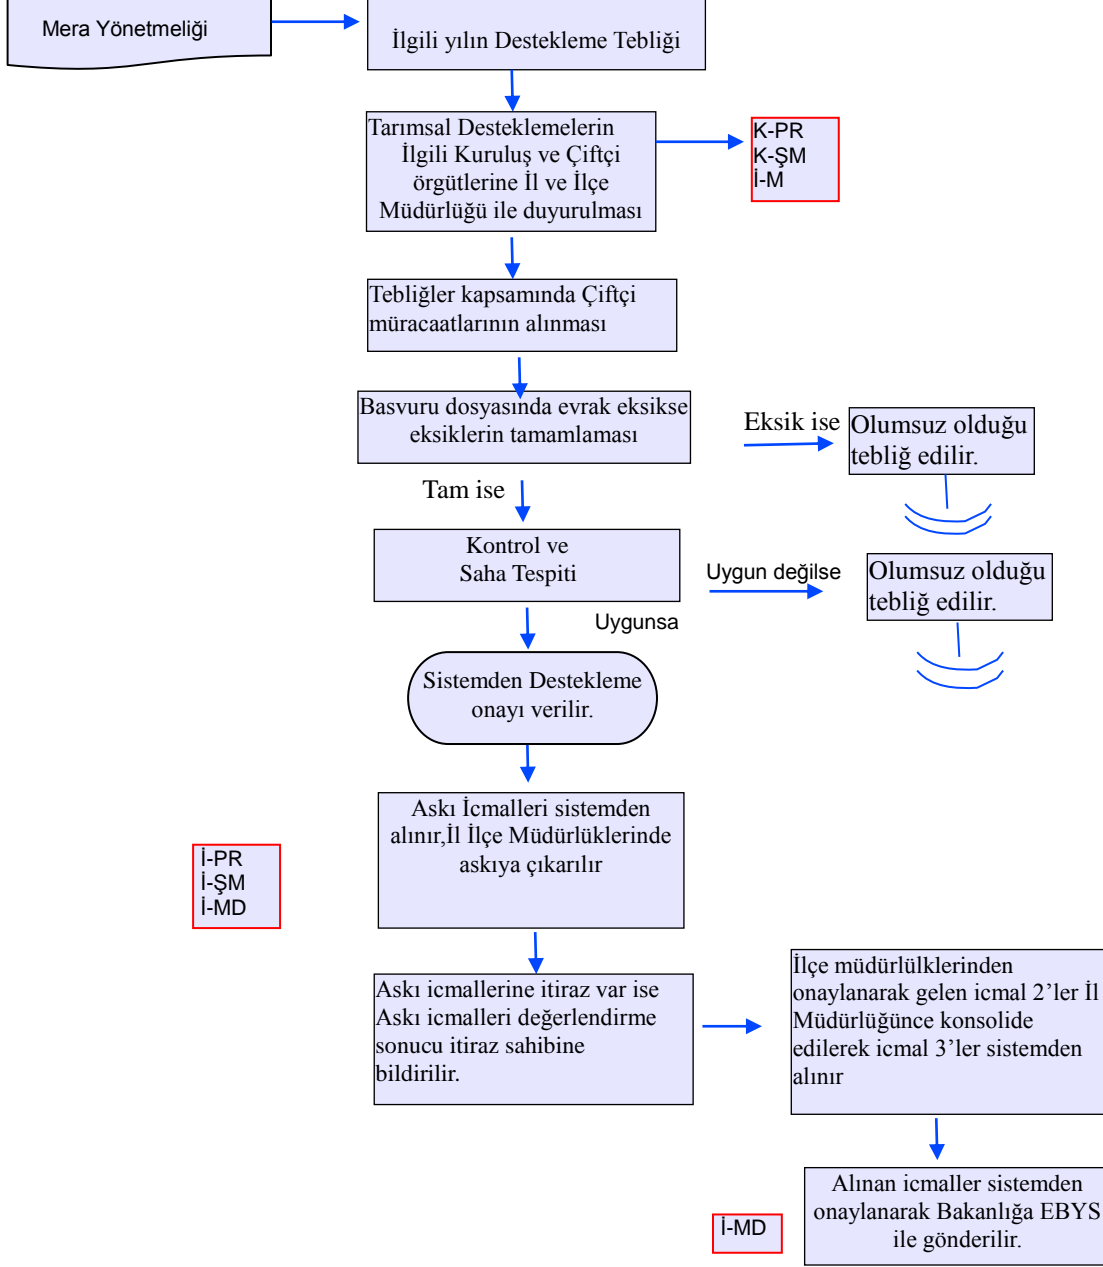

## İŞ AKIŞ ŞEMASI

BİRİM :	ÇAYIR, MERA VE YEM BİTKİLERİ ŞUBE MÜDÜRLÜĞÜ
ŞEMA NO :	GTHB.08.İLM.İKS/KYS.AKŞ.08/06
ŞEMA ADI :	YEM BİTKİLERİ DESTEKLEMESİ

Hazırlayan:		Onaylayan:	