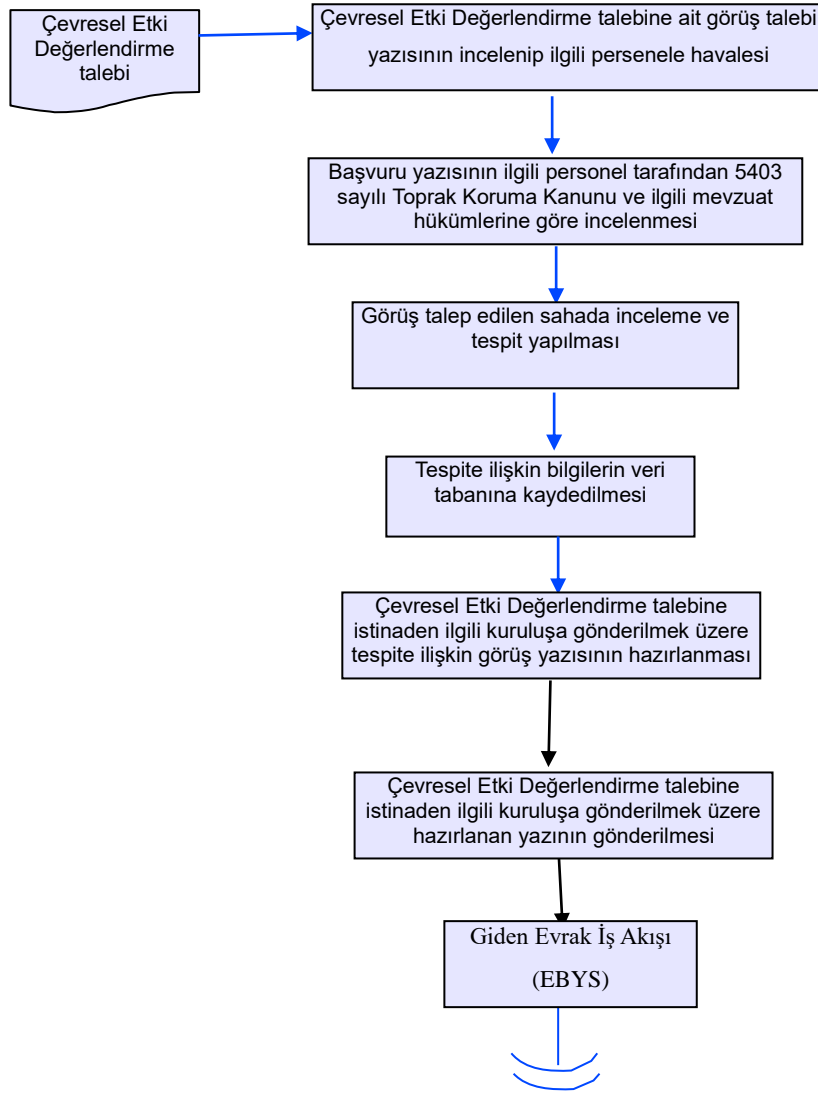

İŞ AKIŞ ŞEMASI

BİRİM : ARAZİ TOPLULAŞTIRMA VE TARIMSAL ALTYAPI ŞUBE MÜDÜRLÜĞÜ

ŞEMA NO : GTHB.08.İLM.İKS/KYS.AKŞ.01/07

ŞEMA ADI : ÇEVRESEL ETKİ DEĞERLENDİRME İŞLEMLERİ

Hazırlayan:		Onaylayan:	