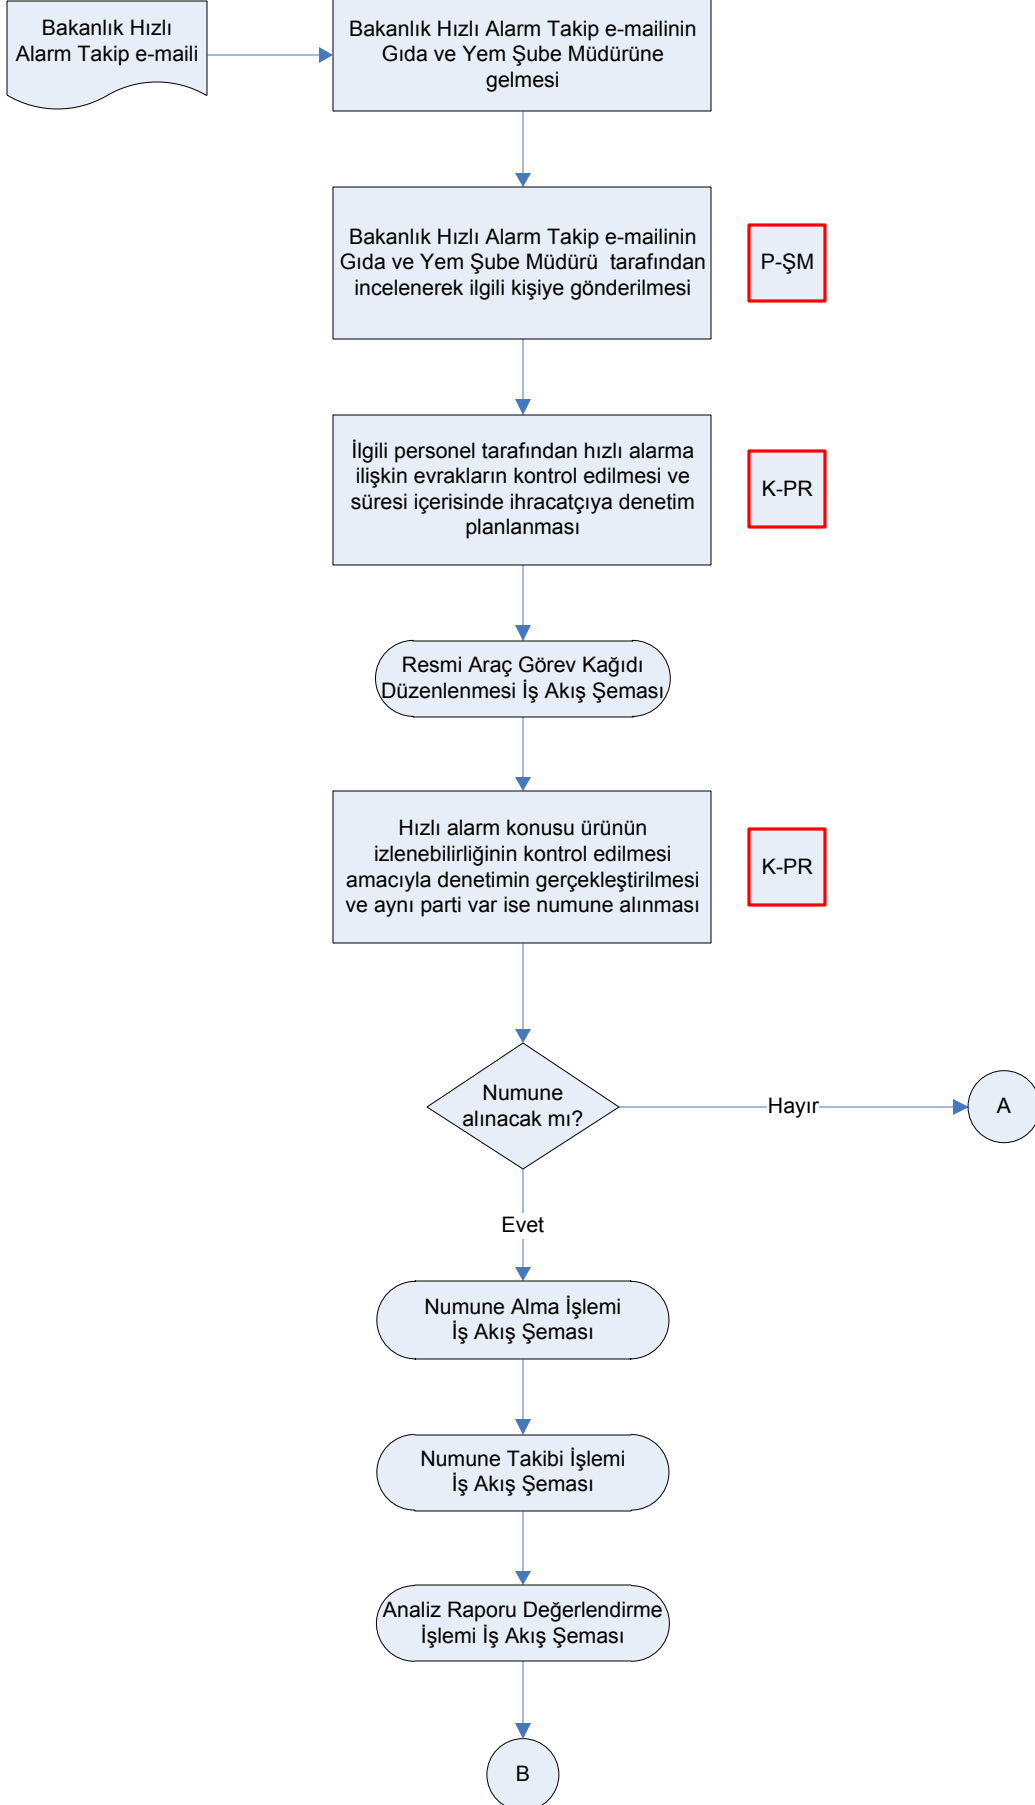

# İŞ AKIŞ ŞEMASI

BİRİM:	ARTVİN İL GIDA TARIM VE HAYVANCILIK MÜDÜRLÜĞÜ / GIDA VE YEM ŞUBE MÜDÜRLÜĞÜ
ŞEMA NO:	GTHB.08.İLM. İKS/KYS.AKŞ.06/08
ŞEMA ADI:	HIZLI ALARM TAKİP İŞLEMLERİ İŞ AKIŞ ŞEMASI

# İŞ AKIŞ ŞEMASI

BİRİM:	ARTVİN İL GIDA TARIM VE HAYVANCILIK MÜDÜRLÜĞÜ / GIDA VE YEM ŞUBE MÜDÜRLÜĞÜ
ŞEMA NO:	GTHB.08.İLM. İKS/KYS.AKŞ.06/08
ŞEMA ADI:	HIZLI ALARM TAKİP İŞLEMLERİ İŞ AKIŞ ŞEMASI

Hazırlayan	Onaylayan