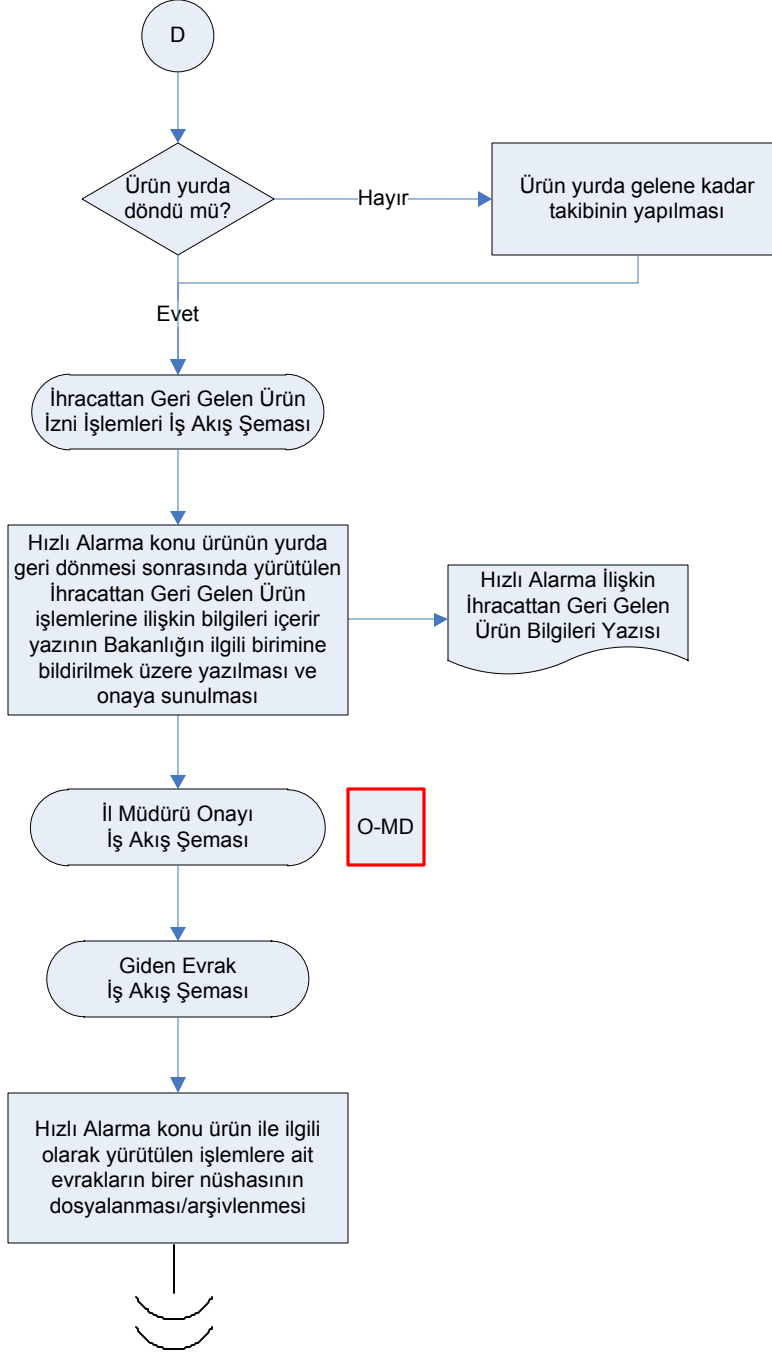

# İŞ AKIŞ ŞEMASI

BİRİM:	ARTVİN İL GIDA TARIM VE HAYVANCILIK MÜDÜRLÜĞÜ / GIDA VE YEM ŞUBE MÜDÜRLÜĞÜ
ŞEMA NO:	GTHB.08.İLM. İKS/KYS.AKŞ.06/08
ŞEMA ADI:	HIZLI ALARM TAKİP İŞLEMLERİ İŞ AKIŞ ŞEMASI

# İŞ AKIŞ ŞEMASI

BİRİM:	ARTVİN İL GIDA TARIM VE HAYVANCILIK MÜDÜRLÜĞÜ / GIDA VE YEM ŞUBE MÜDÜRLÜĞÜ
ŞEMA NO:	GTHB.08.İLM. İKS/KYS.AKŞ.06/08
ŞEMA ADI:	HIZLI ALARM TAKİP İŞLEMLERİ İŞ AKIŞ ŞEMASI

Hazırlayan	Onaylayan