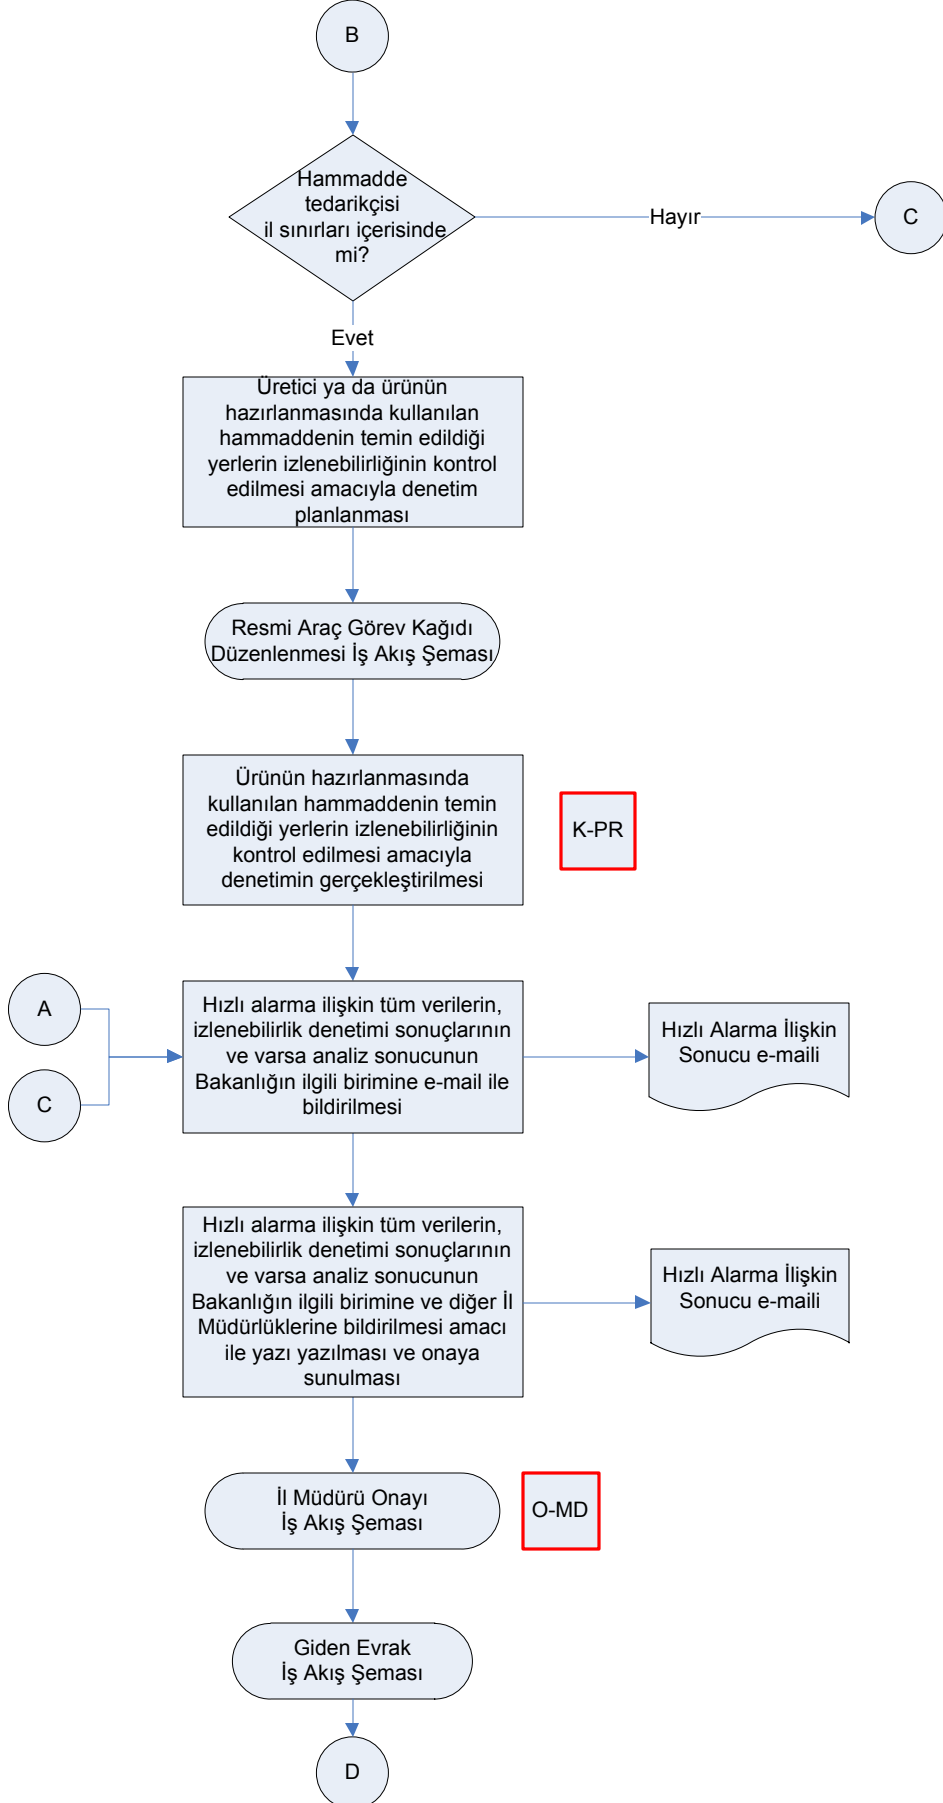

# İŞ AKIŞ ŞEMASI

BİRİM:	ARTVİN İL GIDA TARIM VE HAYVANCILIK MÜDÜRLÜĞÜ / GIDA VE YEM ŞUBE MÜDÜRLÜĞÜ
ŞEMA NO:	GTHB.08.İLM. İKS/KYS.AKŞ.06/08
ŞEMA ADI:	HIZLI ALARM TAKİP İŞLEMLERİ İŞ AKIŞ ŞEMASI