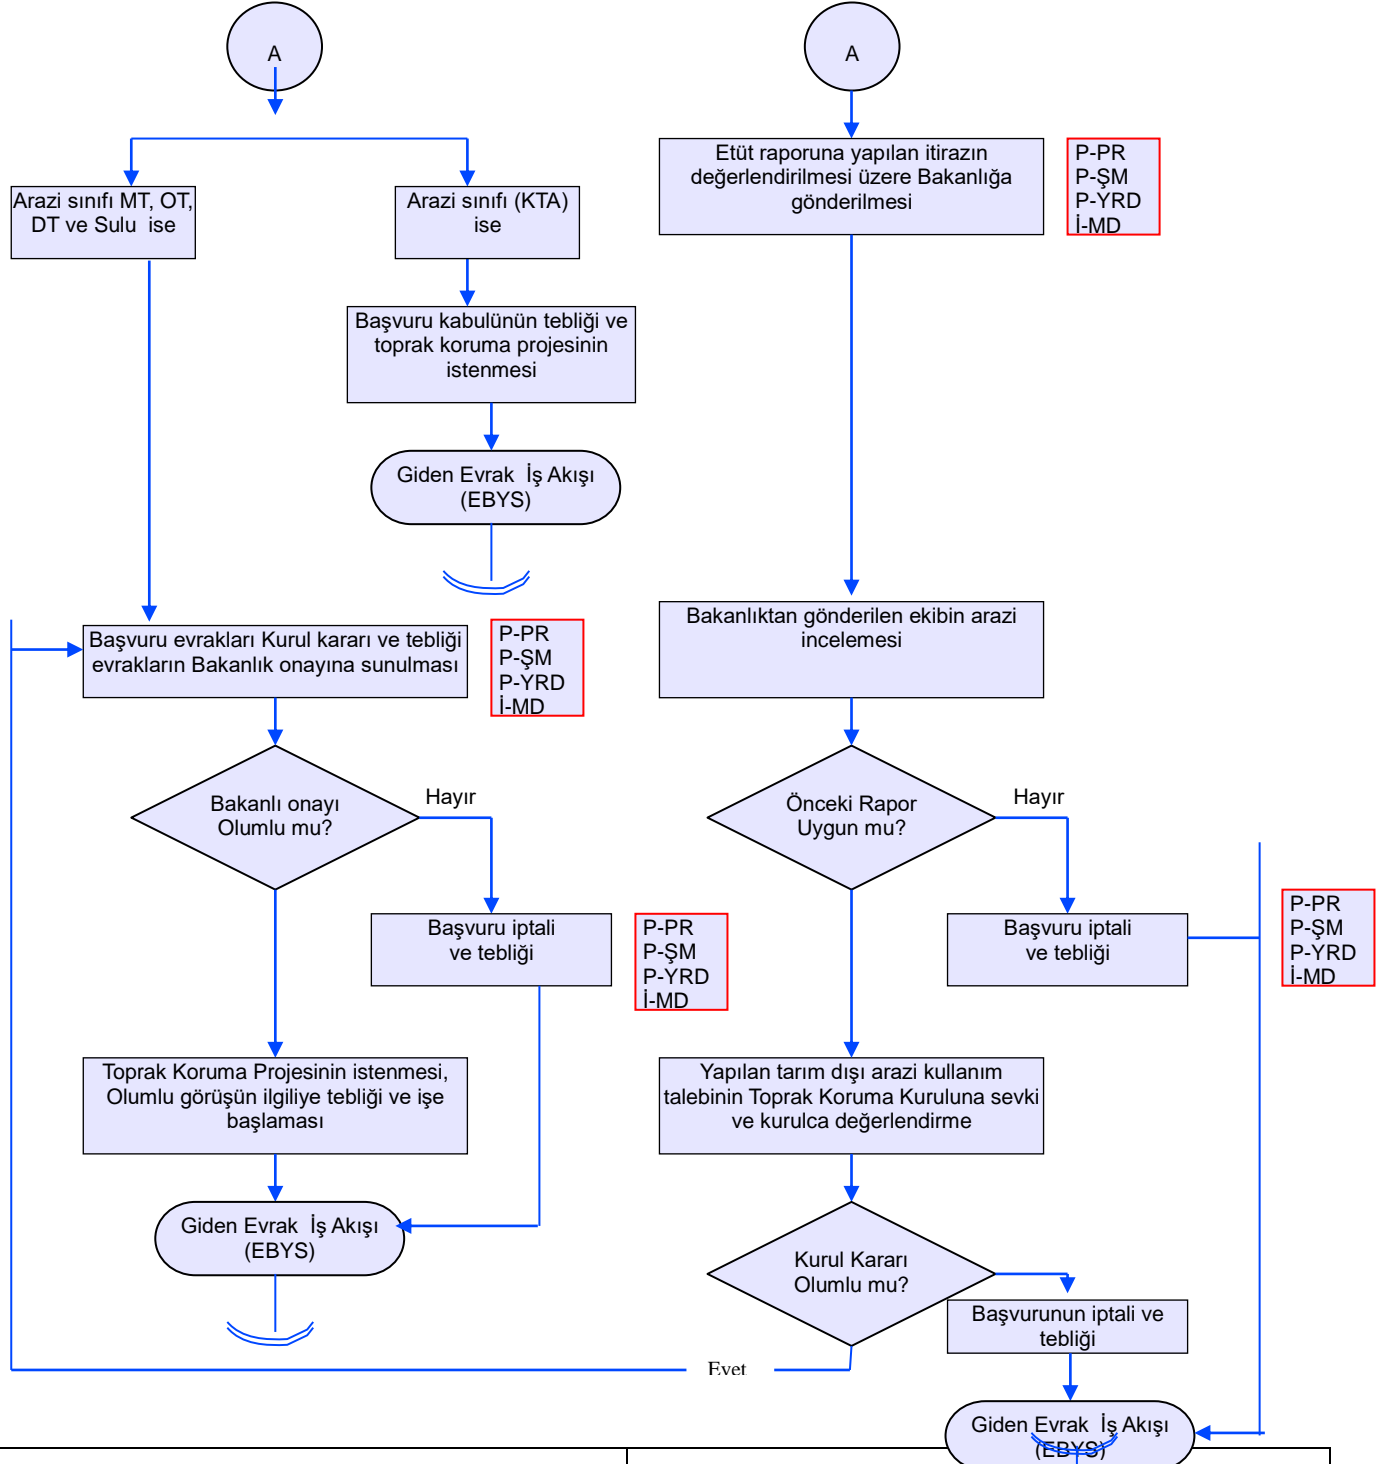

İŞ AKIŞ ŞEMASI

BİRİM :	ARAZİ TOPLULAŞTIRMA VE TARIMSAL ALTYAPI ŞUBE MÜDÜRLÜĞÜ
ŞEMA NO :	GTHB.08.İLM. İKS/KYS.AKŞ.01/09
ŞEMA ADI :	TARIMSAL ARAZİLERİN TARIM DIŞI KULLANIMI İZİN TALEBİ

İŞ AKIŞ ŞEMASI

BİRİM :	ARAZİ TOPLULAŞTIRMA VE TARIMSAL ALTYAPI ŞUBE MÜDÜRLÜĞÜ
ŞEMA NO :	GTHB.08.İLM. İKS/KYS.AKŞ.01/09
ŞEMA ADI :	TARIMSAL ARAZİLERİN TARIM DIŞI KULLANIMI İZİN TALEBİ