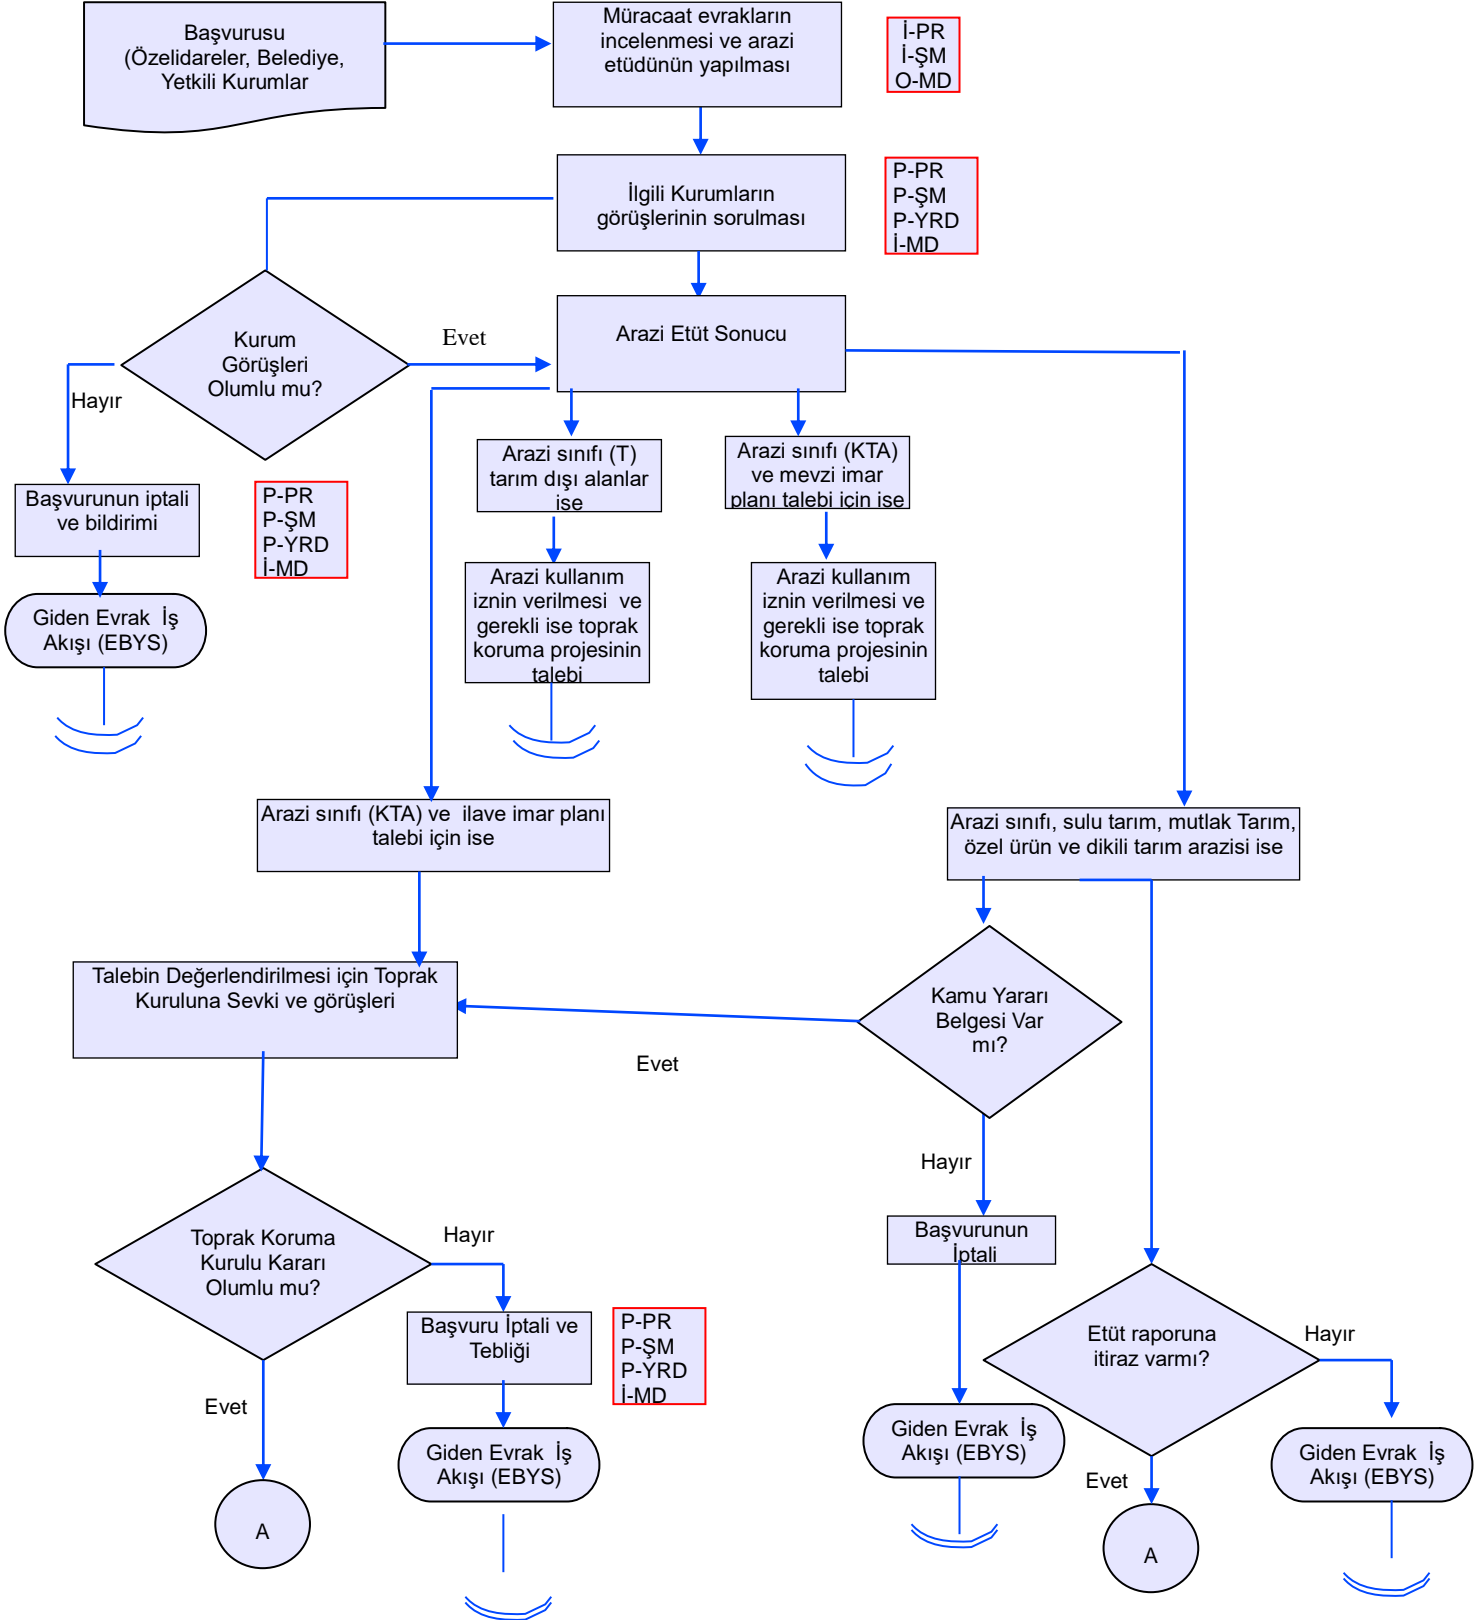

İŞ AKIŞ ŞEMASI

BİRİM :	ARAZİ TOPLULAŞTIRMA VE TARIMSAL ALTYAPI ŞUBE MÜDÜRLÜĞÜ
ŞEMA NO :	GTHB.08.İLM. İKS/KYS.AKŞ.01/09
ŞEMA ADI :	TARIMSAL ARAZİLERİN TARIM DIŞI KULLANIMI İZİN TALEBİ

İŞ AKIŞ ŞEMASI

BİRİM :	ARAZİ TOPLULAŞTIRMA VE TARIMSAL ALTYAPI ŞUBE MÜDÜRLÜĞÜ
ŞEMA NO :	GTHB.08.İLM. İKS/KYS.AKŞ.01/09
ŞEMA ADI :	TARIMSAL ARAZİLERİN TARIM DIŞI KULLANIMI İZİN TALEBİ