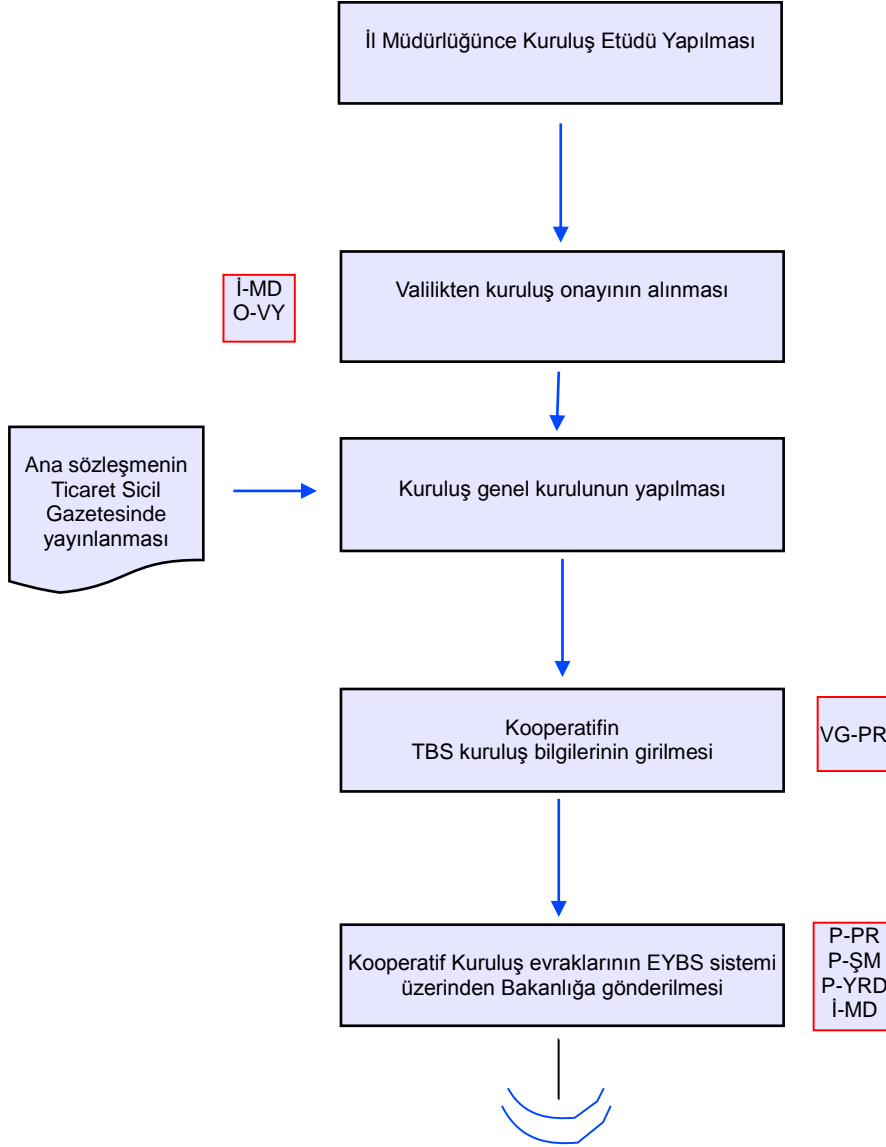

İŞ AKIŞ ŞEMASI

BİRİM : KIRSAL KALKINMA VE ÖRGÜTLENME ŞUBE MÜDÜRLÜĞÜ

ŞEMA NO : GTHB.08.İLM.İKS/KYS.AKŞ.05/009

ŞEMA ADI : TARIMSAL ÖRGÜTLERİN KURULUŞU

İŞ AKIŞ ŞEMASI

BİRİM :	KIRSAL KALKINMA VE ÖRGÜTLENME ŞUBE MÜDÜRLÜĞÜ
ŞEMA NO :	GTHB.08.İLM.İKS/KYS.AKŞ.05/009
ŞEMA ADI :	TARIMSAL ÖRGÜTLERİN KURULUŞU