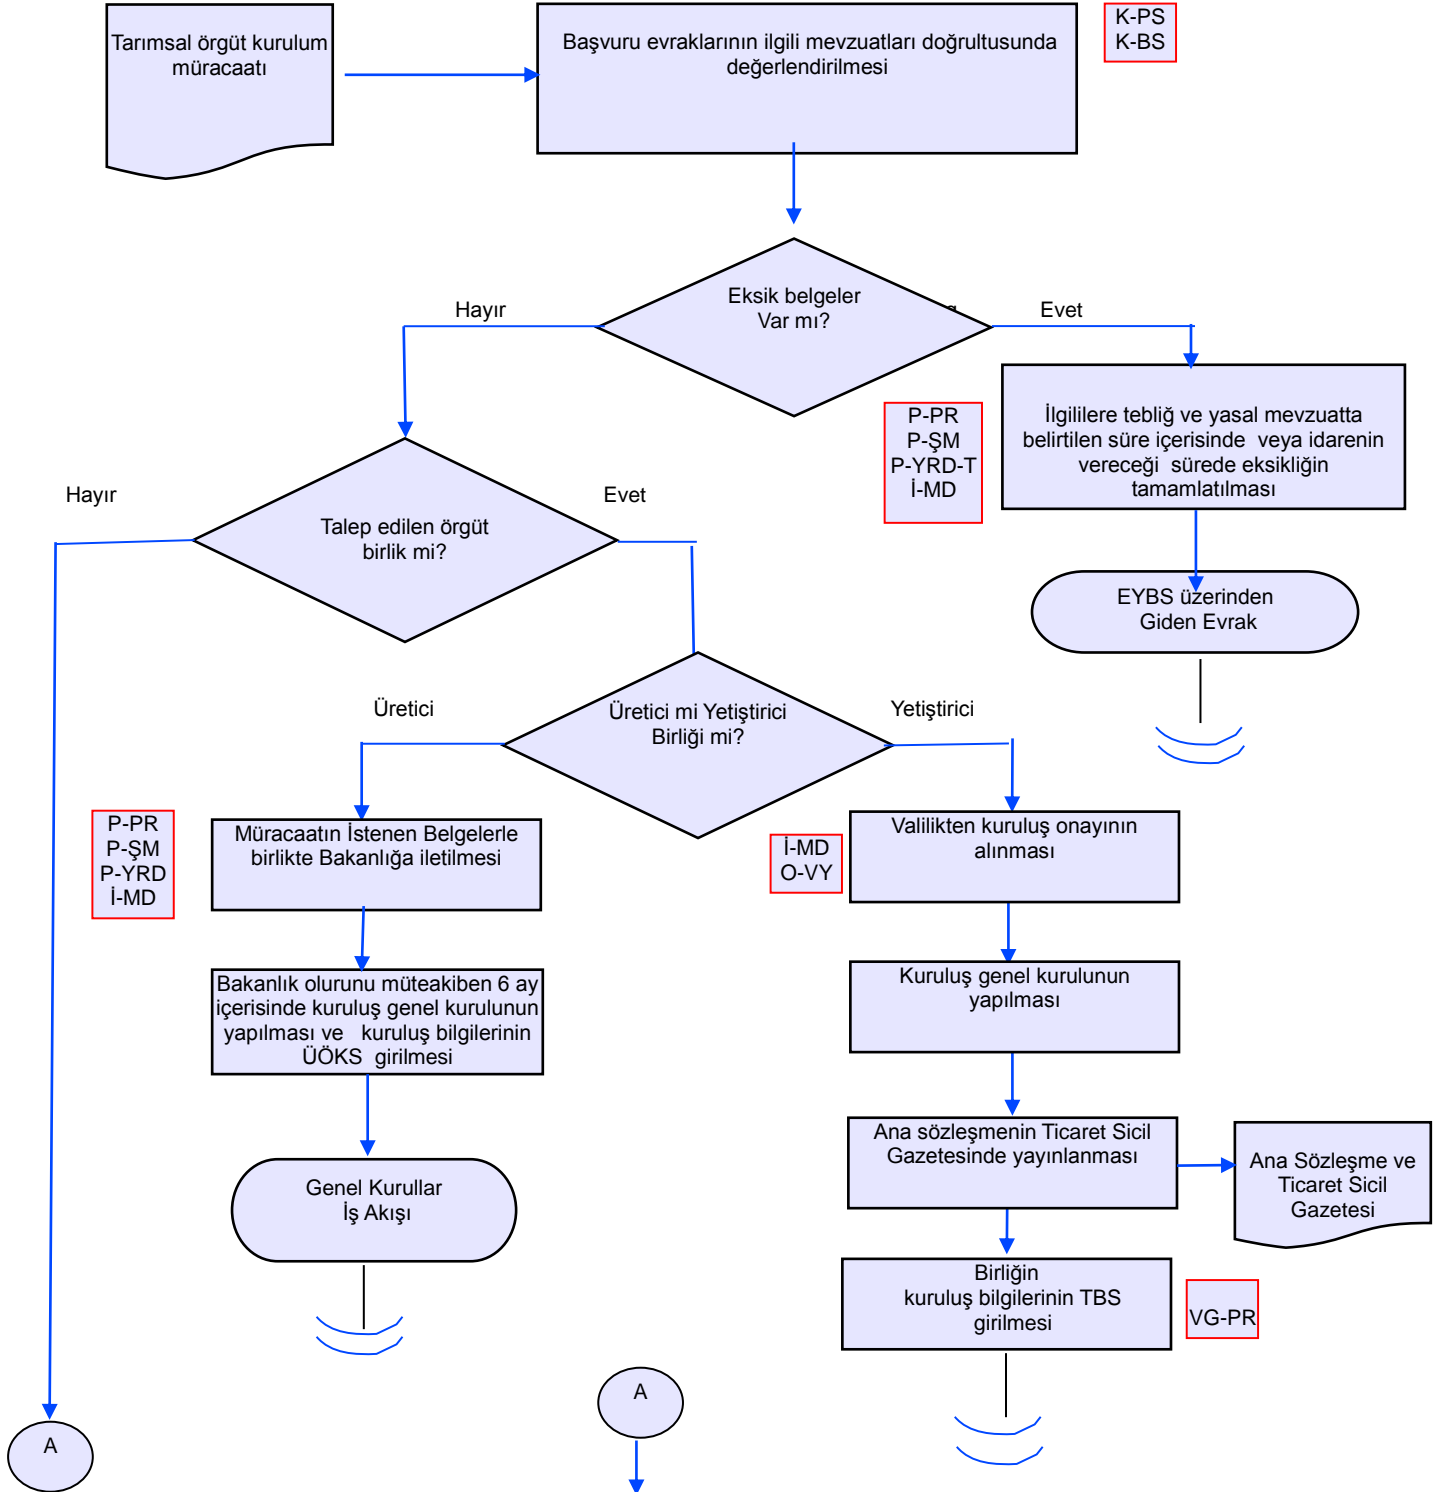

İŞ AKIŞ ŞEMASI

BİRİM : KIRSAL KALKINMA VE ÖRGÜTLENME ŞUBE MÜDÜRLÜĞÜ

ŞEMA NO : GTHB.08.İLM.İKS/KYS.AKŞ.05/009

ŞEMA ADI : TARIMSAL ÖRGÜTLERİN KURULUŞU

İŞ AKIŞ ŞEMASI

BİRİM :	KIRSAL KALKINMA VE ÖRGÜTLENME ŞUBE MÜDÜRLÜĞÜ
ŞEMA NO :	GTHB.08.İLM.İKS/KYS.AKŞ.05/009
ŞEMA ADI :	TARIMSAL ÖRGÜTLERİN KURULUŞU